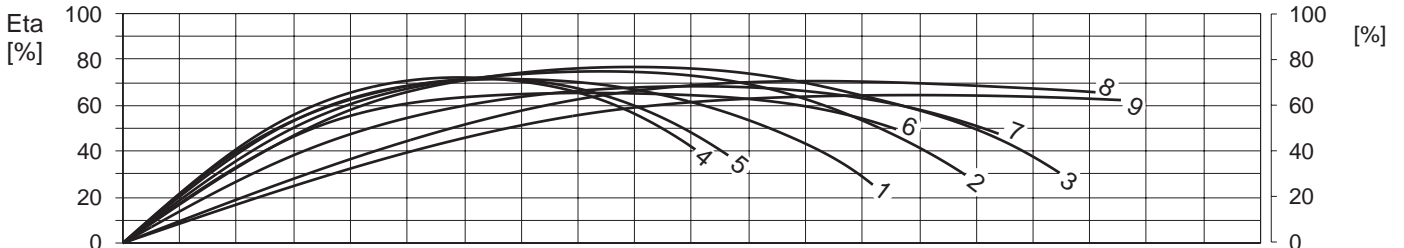

Kennlinien
Performance curves 1500 min⁻¹ / rpm / t/mn
Courbes caractéristiques 50 Hz
Curven

K-50X-M-A

UNIBAD

UNIBAD

UNIBAD

UNIBAD