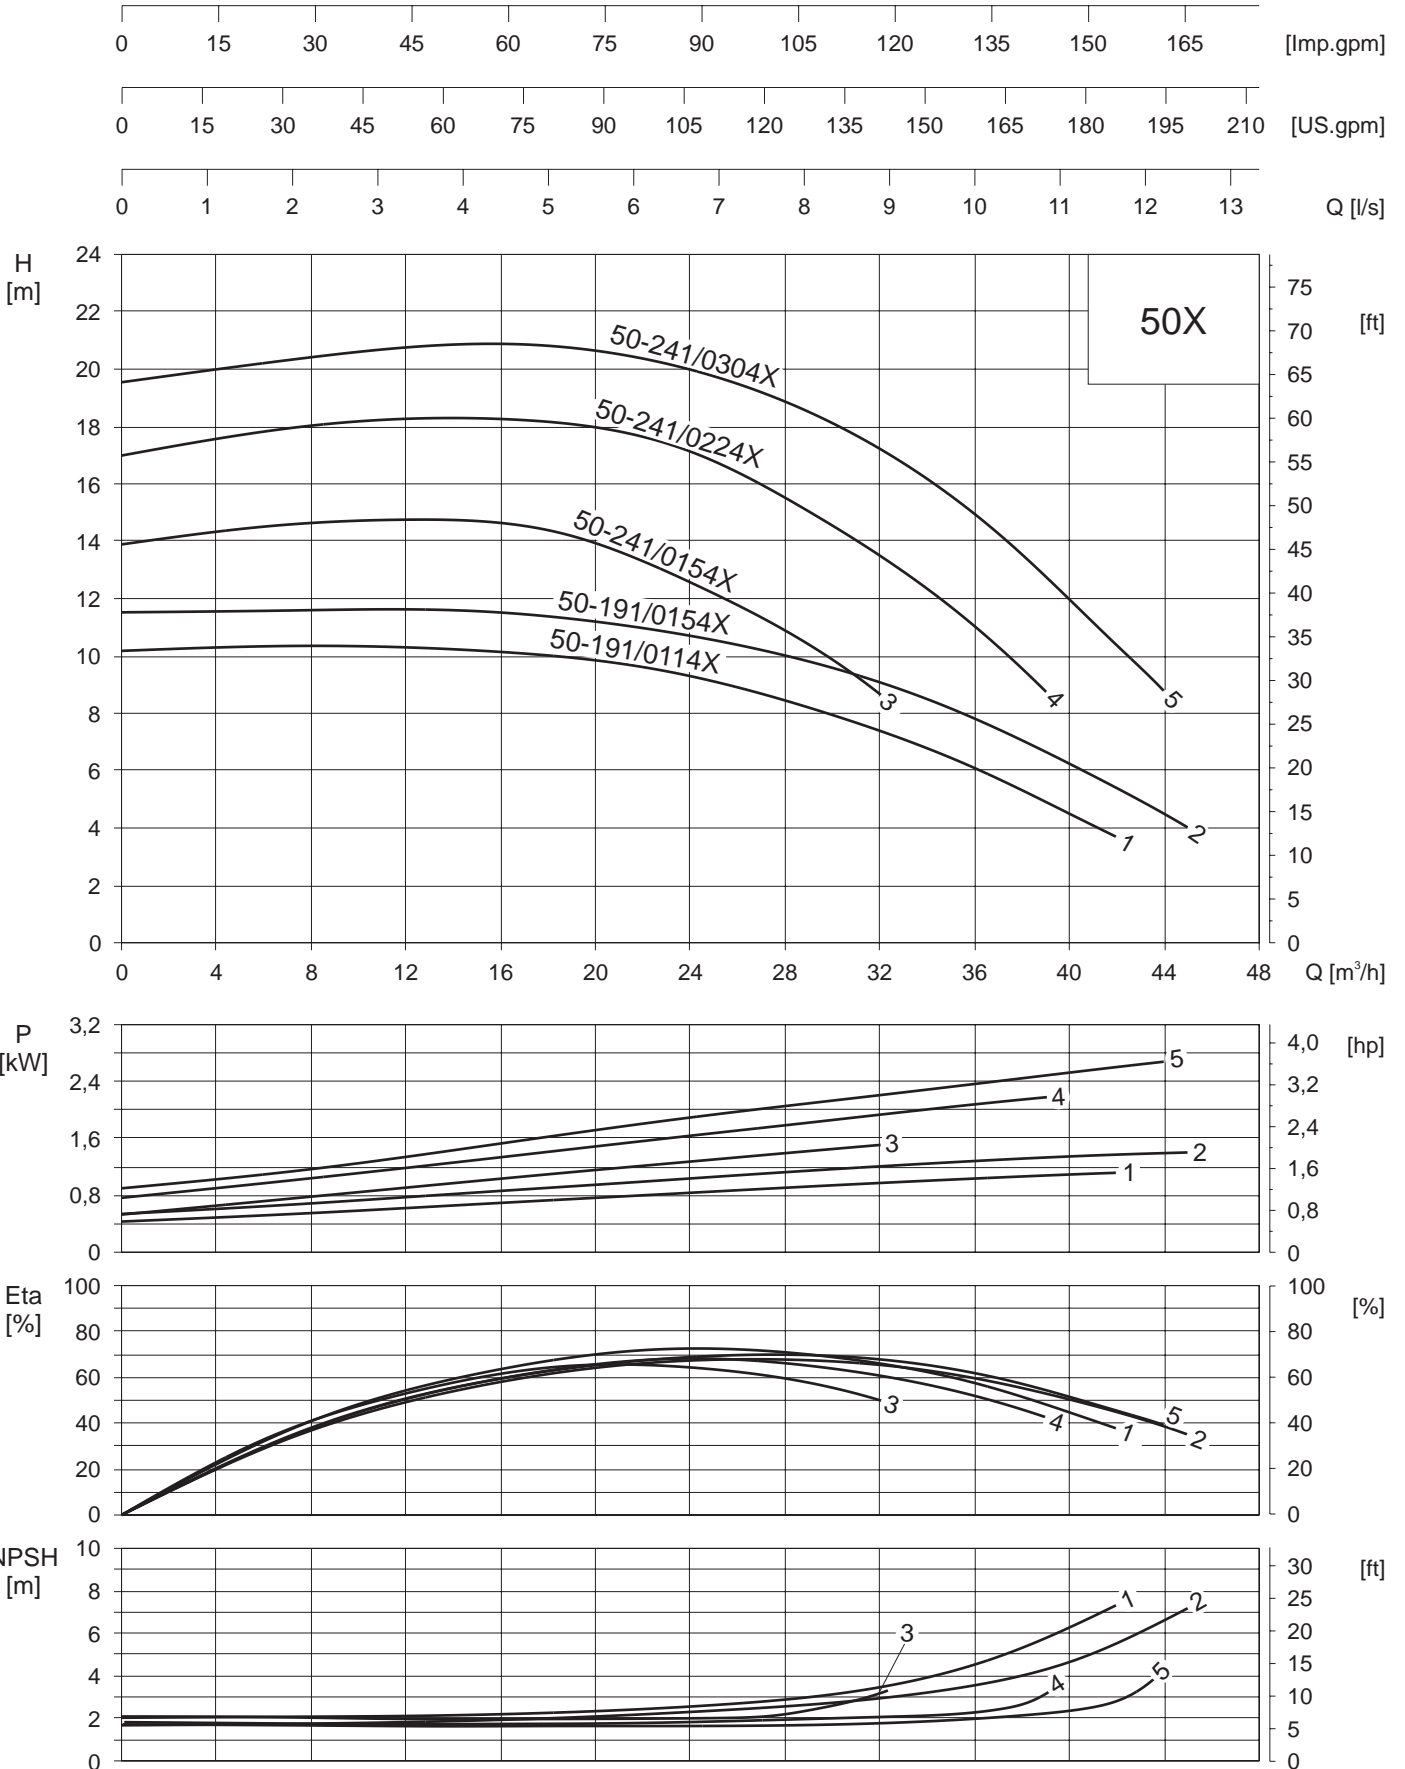

Kennlinien
Performance curves 1500 min⁻¹ / rpm / t/mn
Courbes caractéristiques 50 Hz
Curven

K-50X-M-A

UNIBAD

UNIBAD

UNIBAD

UNIBAD