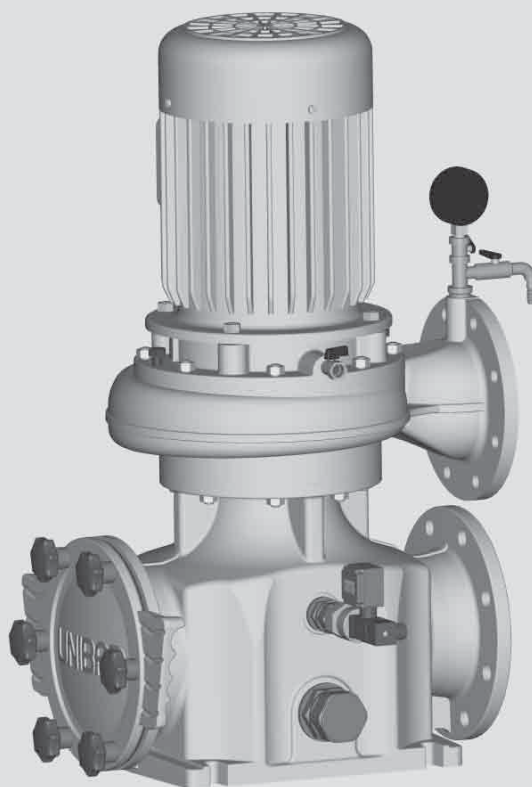

**HERBORNER
PUMPENTECHNIK**

UNIBAD

Badewasser-Umwälzpumpe
Bath water circulation pump
Pompe de circulation d'eau de bain

Kennlinien
Performance curves
Courbes caractéristiques

50 Hz

Herborner Pumpenfabrik J.H. Hoffmann GmbH & Co. KG