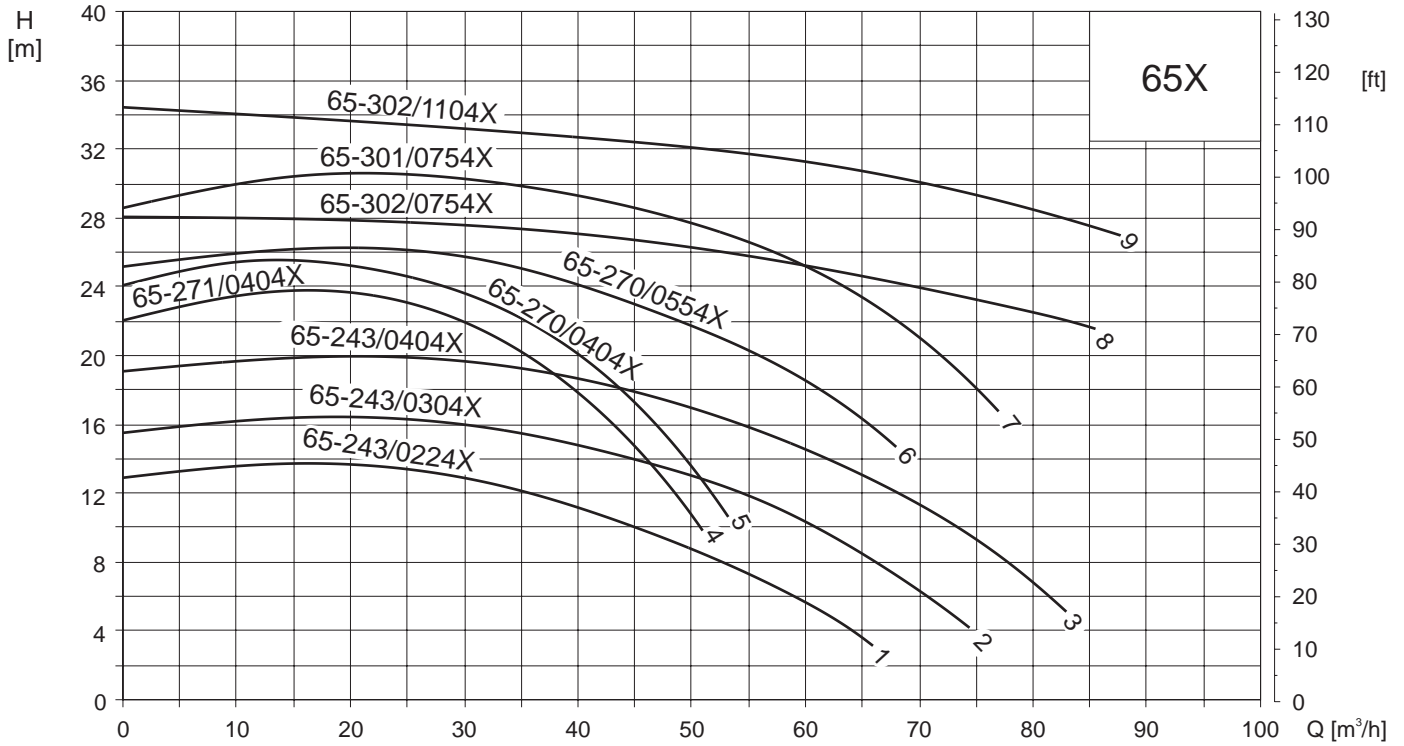

Kennlinien
Performance curves 1500 min⁻¹ / rpm / t/mn
Courbes caractéristiques 50 Hz
Curven

K-50X-M-A

UNIBAD

UNIBAD

UNIBAD

UNIBAD