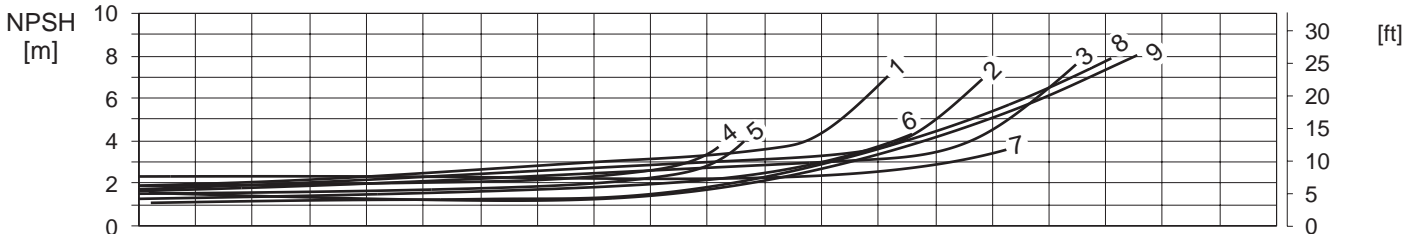

Kennlinien
Performance curves 1500 min⁻¹ / rpm / t/mn
Courbes caractéristiques 50 Hz
Curven

K-50X-M-A

UNIBAD

UNIBAD

UNIBAD

UNIBAD