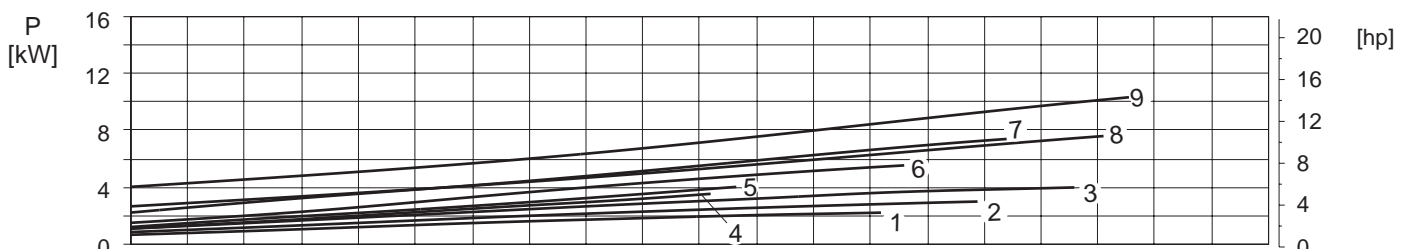

Kennlinien
Performance curves 1500 min⁻¹ / rpm / t/mn
Courbes caractéristiques 50 Hz
Curven

K-50X-M-A

UNIBAD

UNIBAD

UNIBAD

UNIBAD