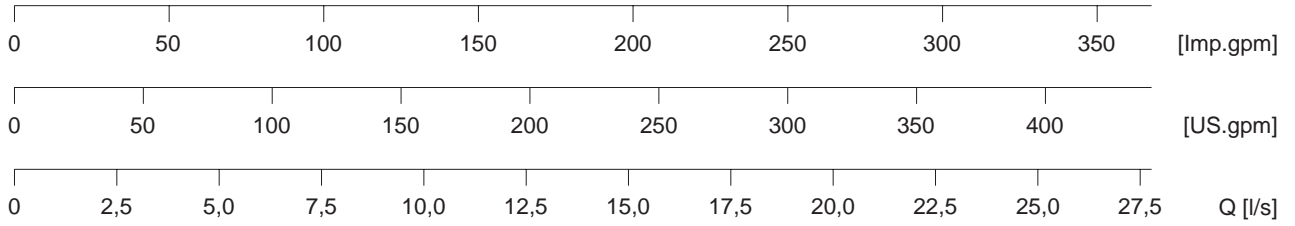

Kennlinien
Performance curves 1500 min⁻¹ / rpm / t/mn
Courbes caractéristiques 50 Hz
Curven

K-50X-M-A

UNIBAD

UNIBAD

UNIBAD

UNIBAD