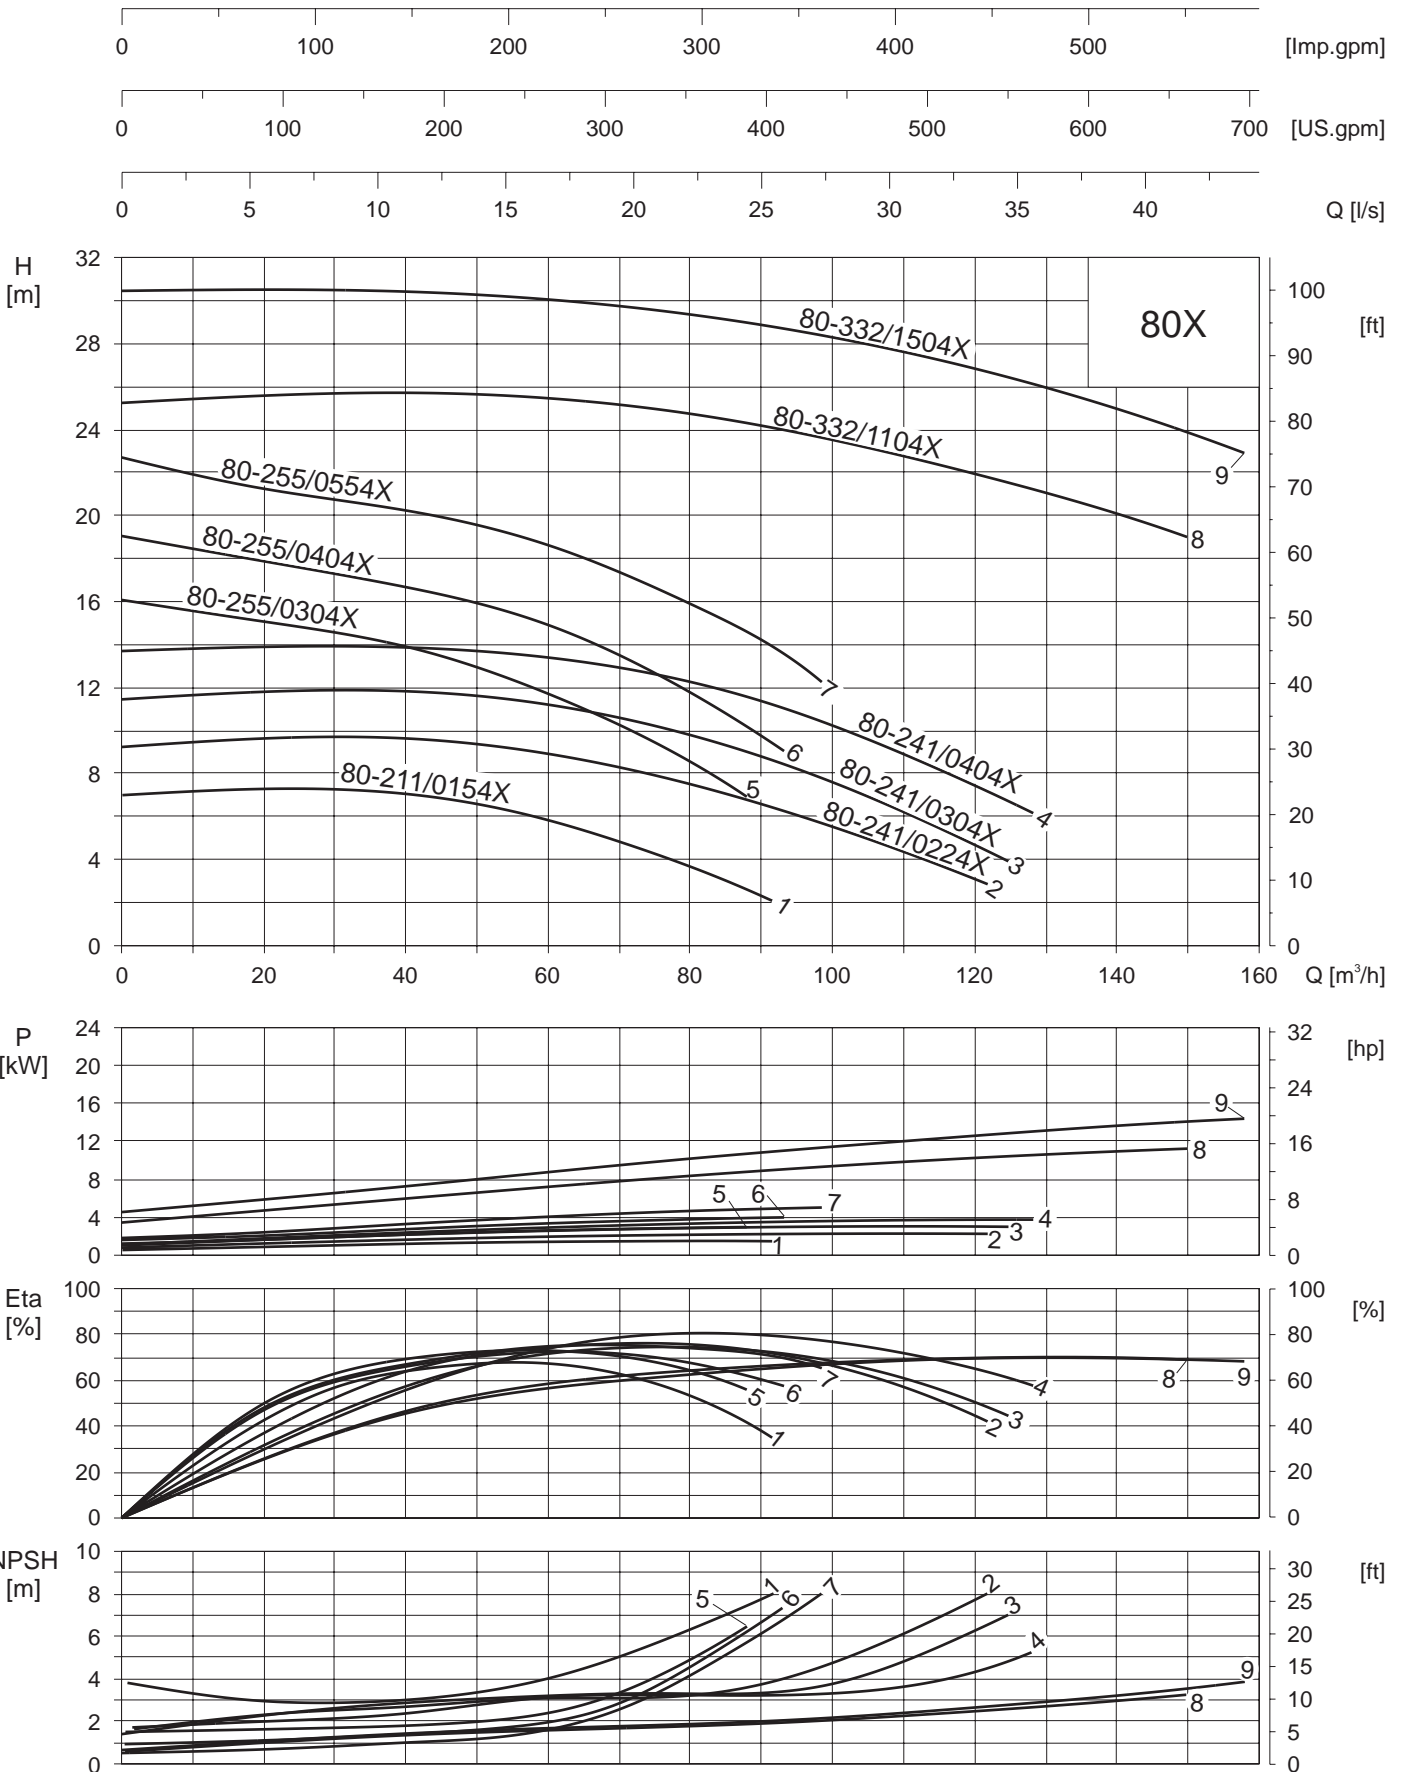

Kennlinien
Performance curves 1500 min⁻¹ / rpm / t/mn
Courbes caractéristiques 50 Hz
Curven

K-50X-M-A

UNIBAD

UNIBAD

UNIBAD

UNIBAD