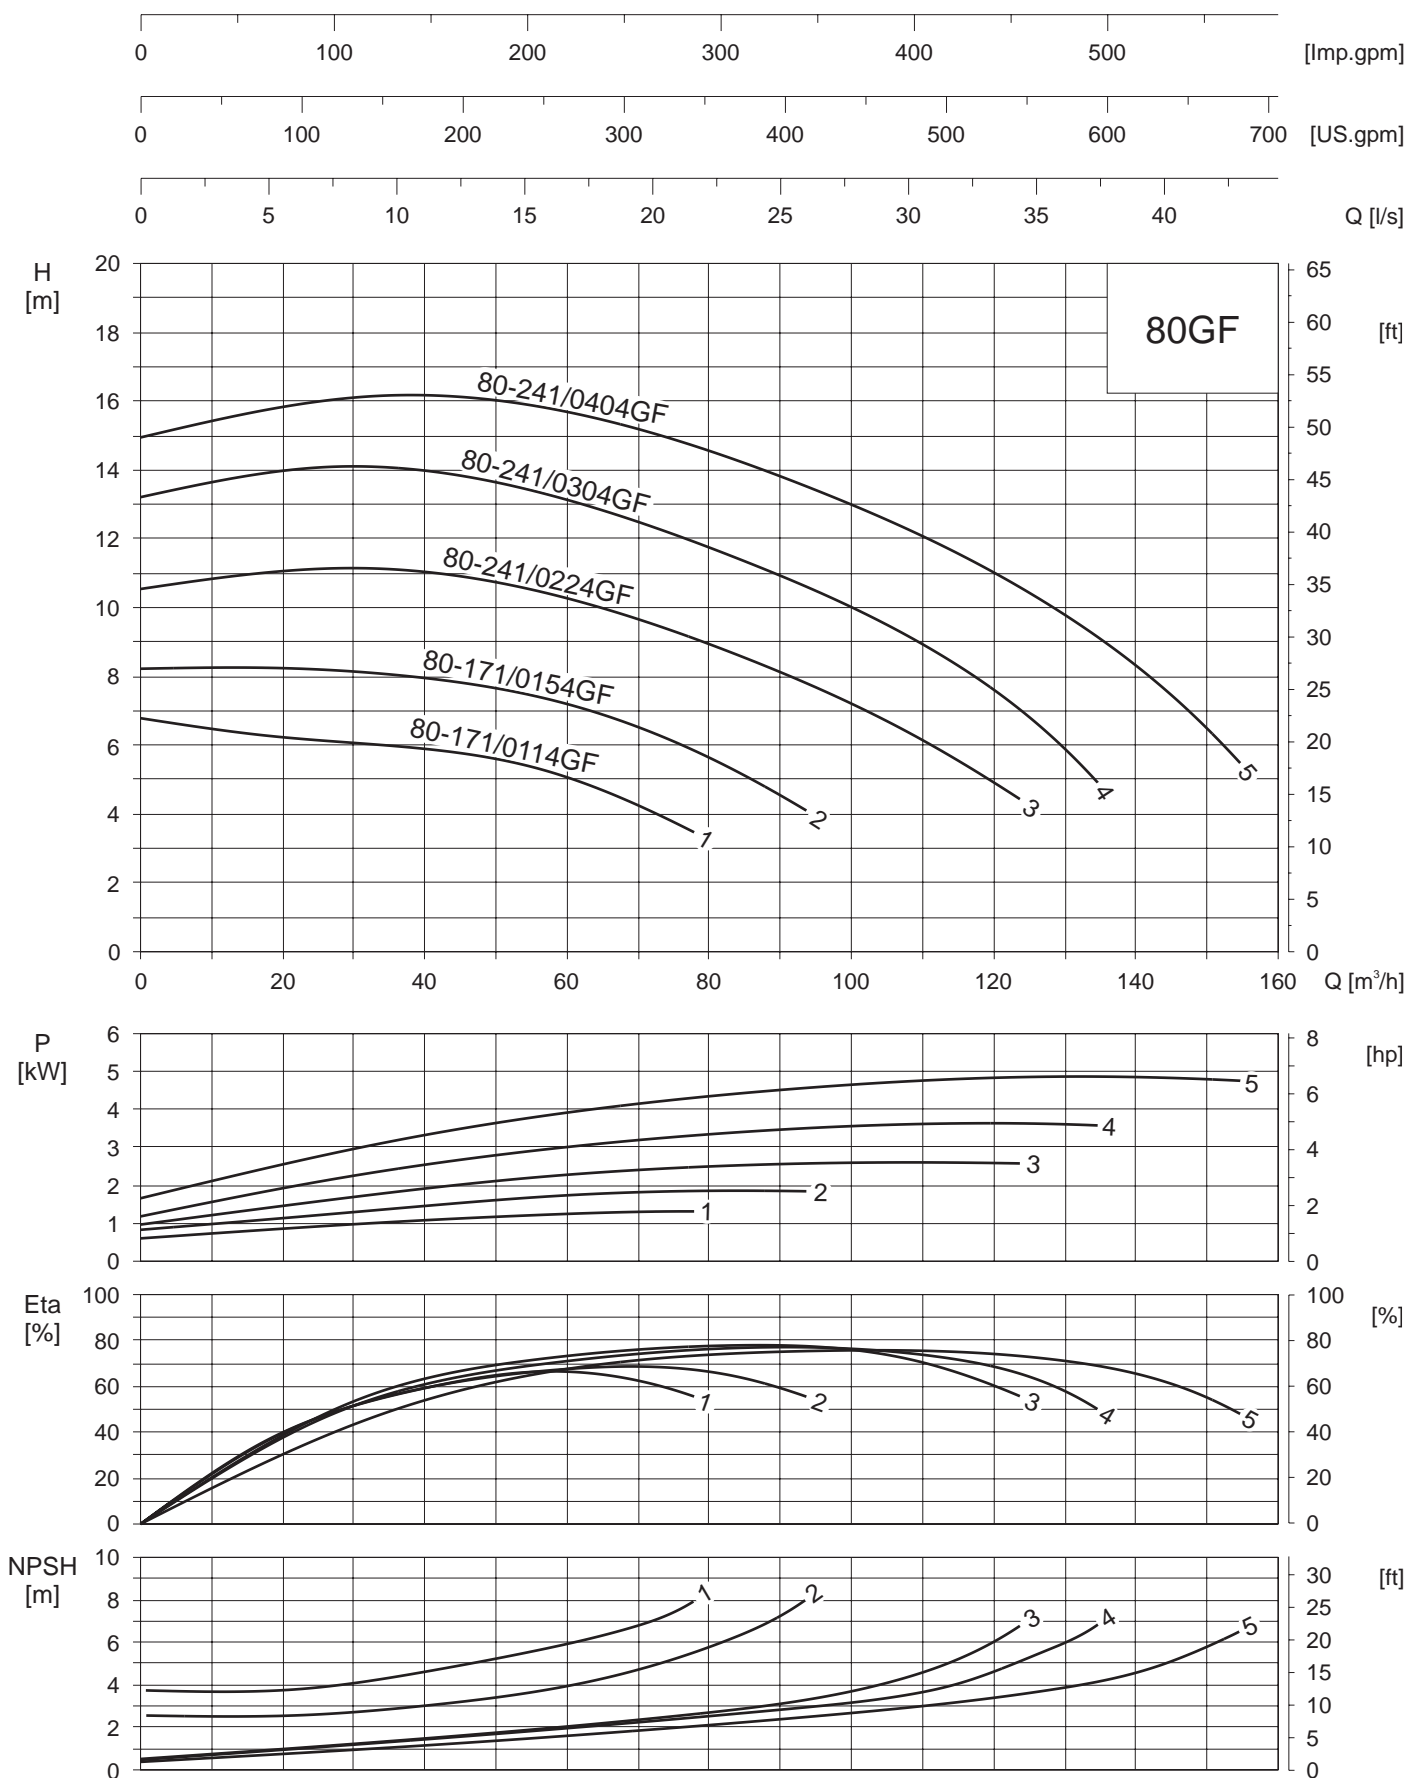

UNIBLOCK-GF