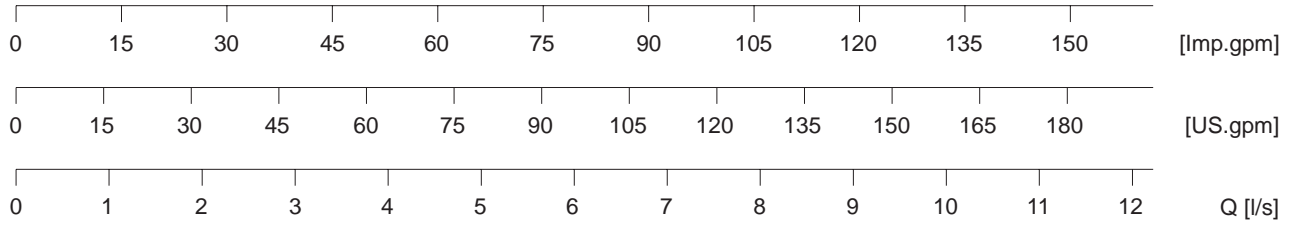

UNIBLOCK-GF