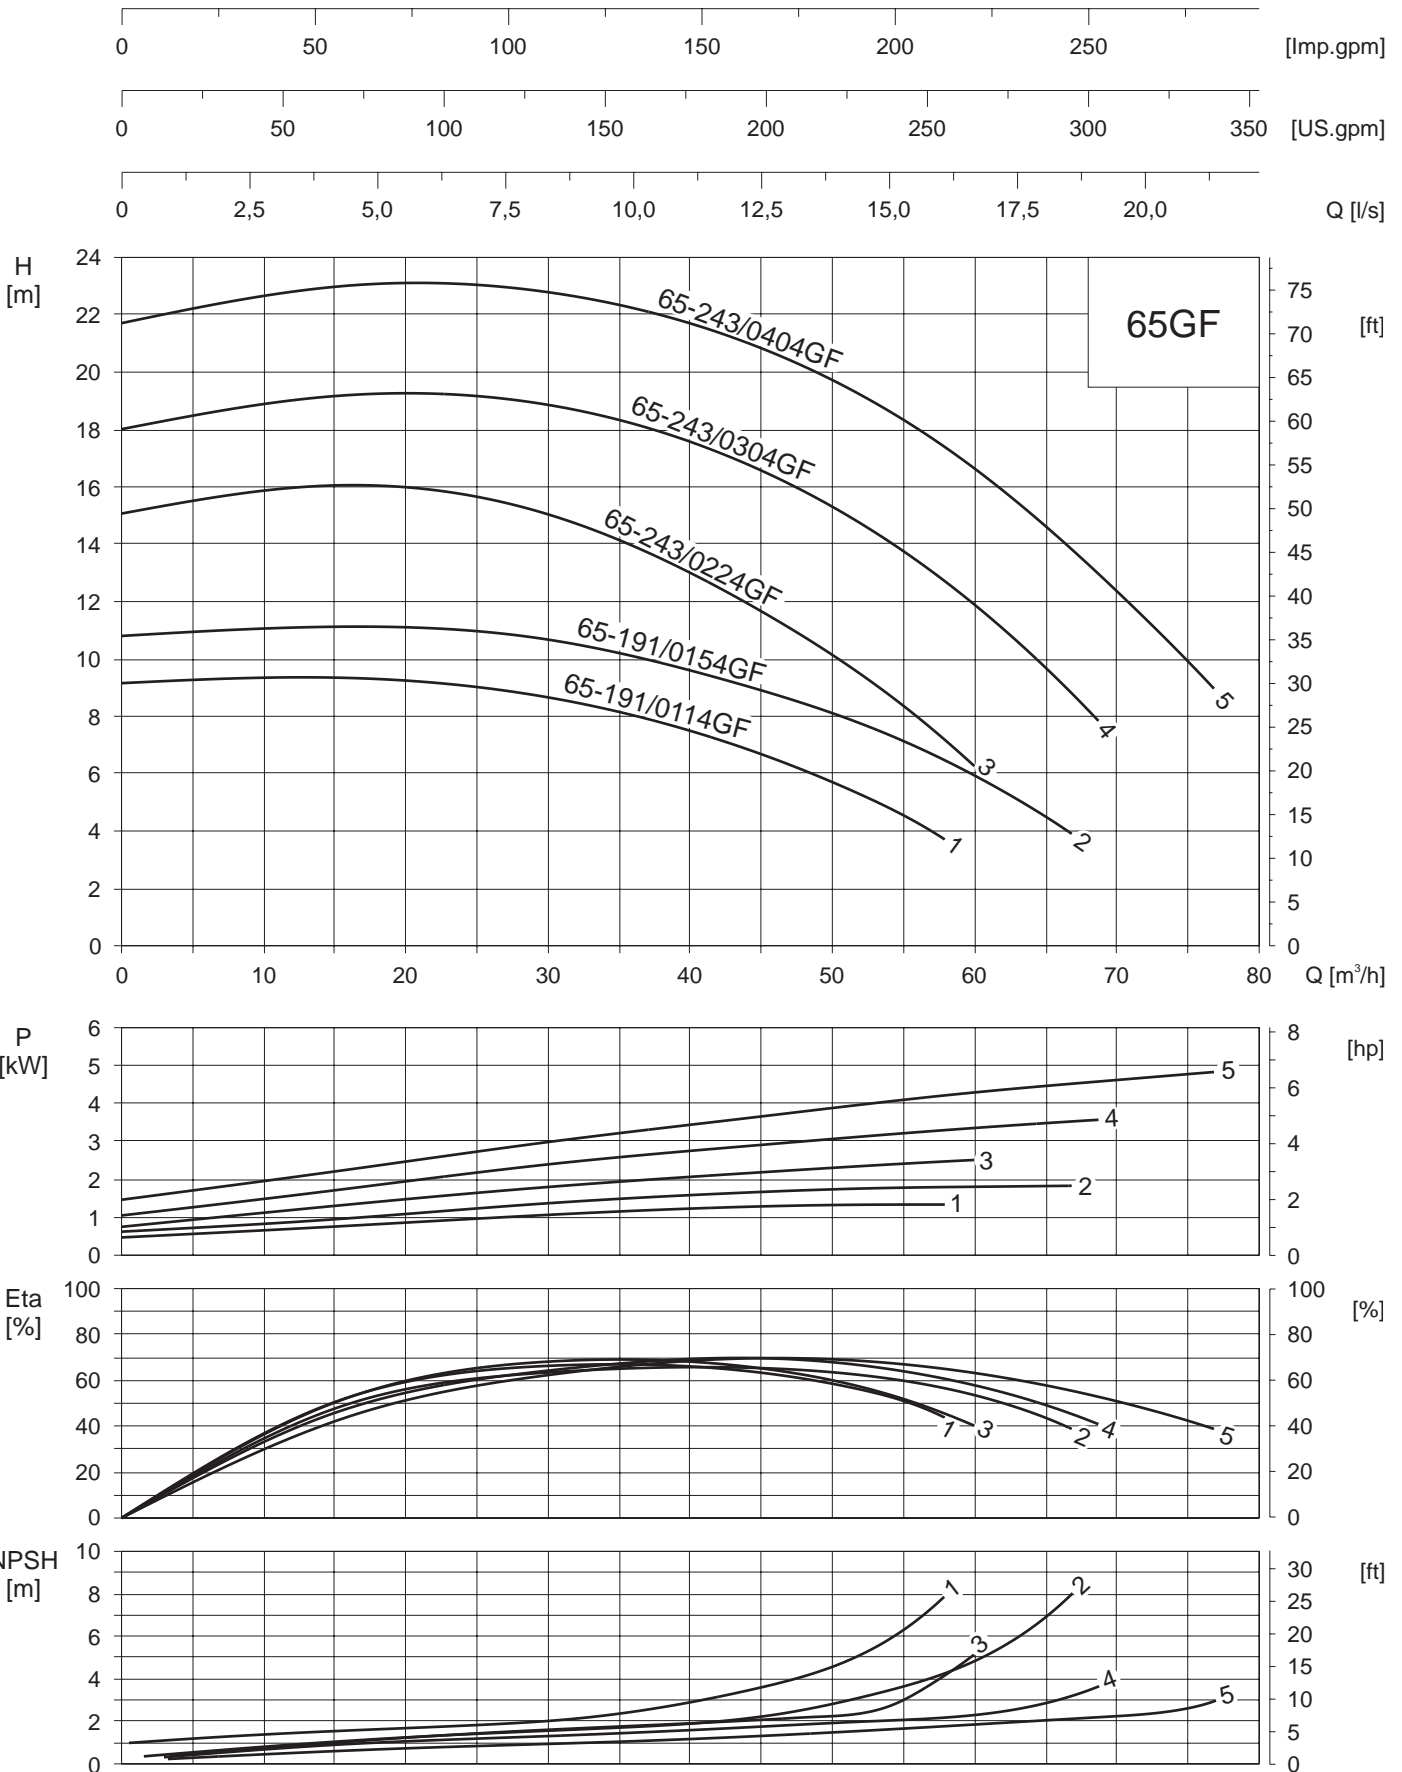

UNIBLOCK-GF