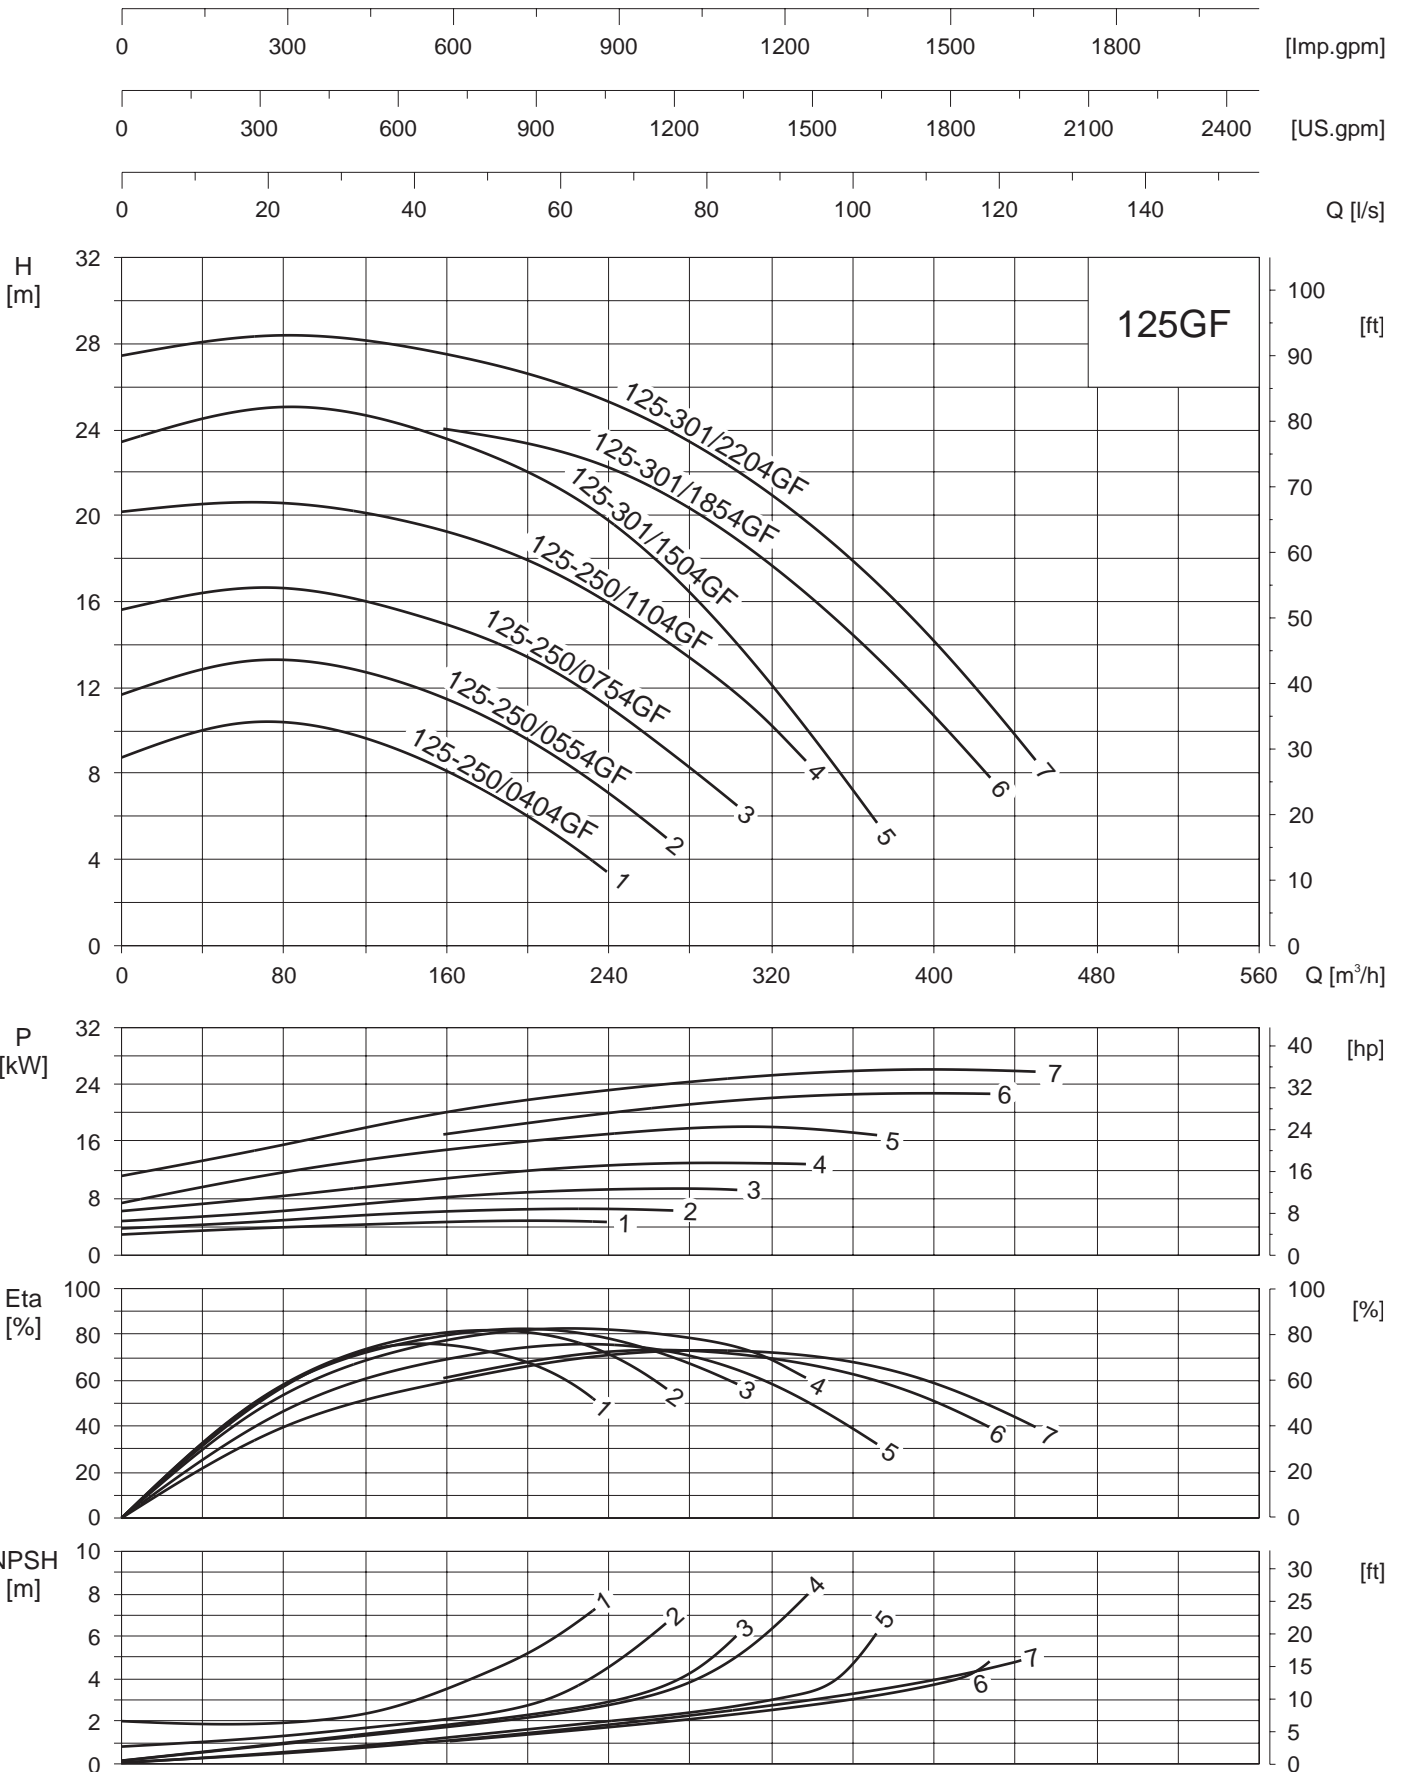

**HERBORNER
PUMPENTECHNIK**

Herborner Pumpenfabrik GmbH & Co. KG
Littau 3-5 / DE-35745 Herborn
Tel.: +49 (0) 2772 / 933-0
Fax.: +49 (0) 2772 / 933-100
www.herborner-pumpen.de

Kennlinien
Performance curves 1800 min⁻¹ / rpm / t/mn
Courbes caractéristiques 60 Hz
Curven

K-BR125B-J-A

UNIBLOCK-GF