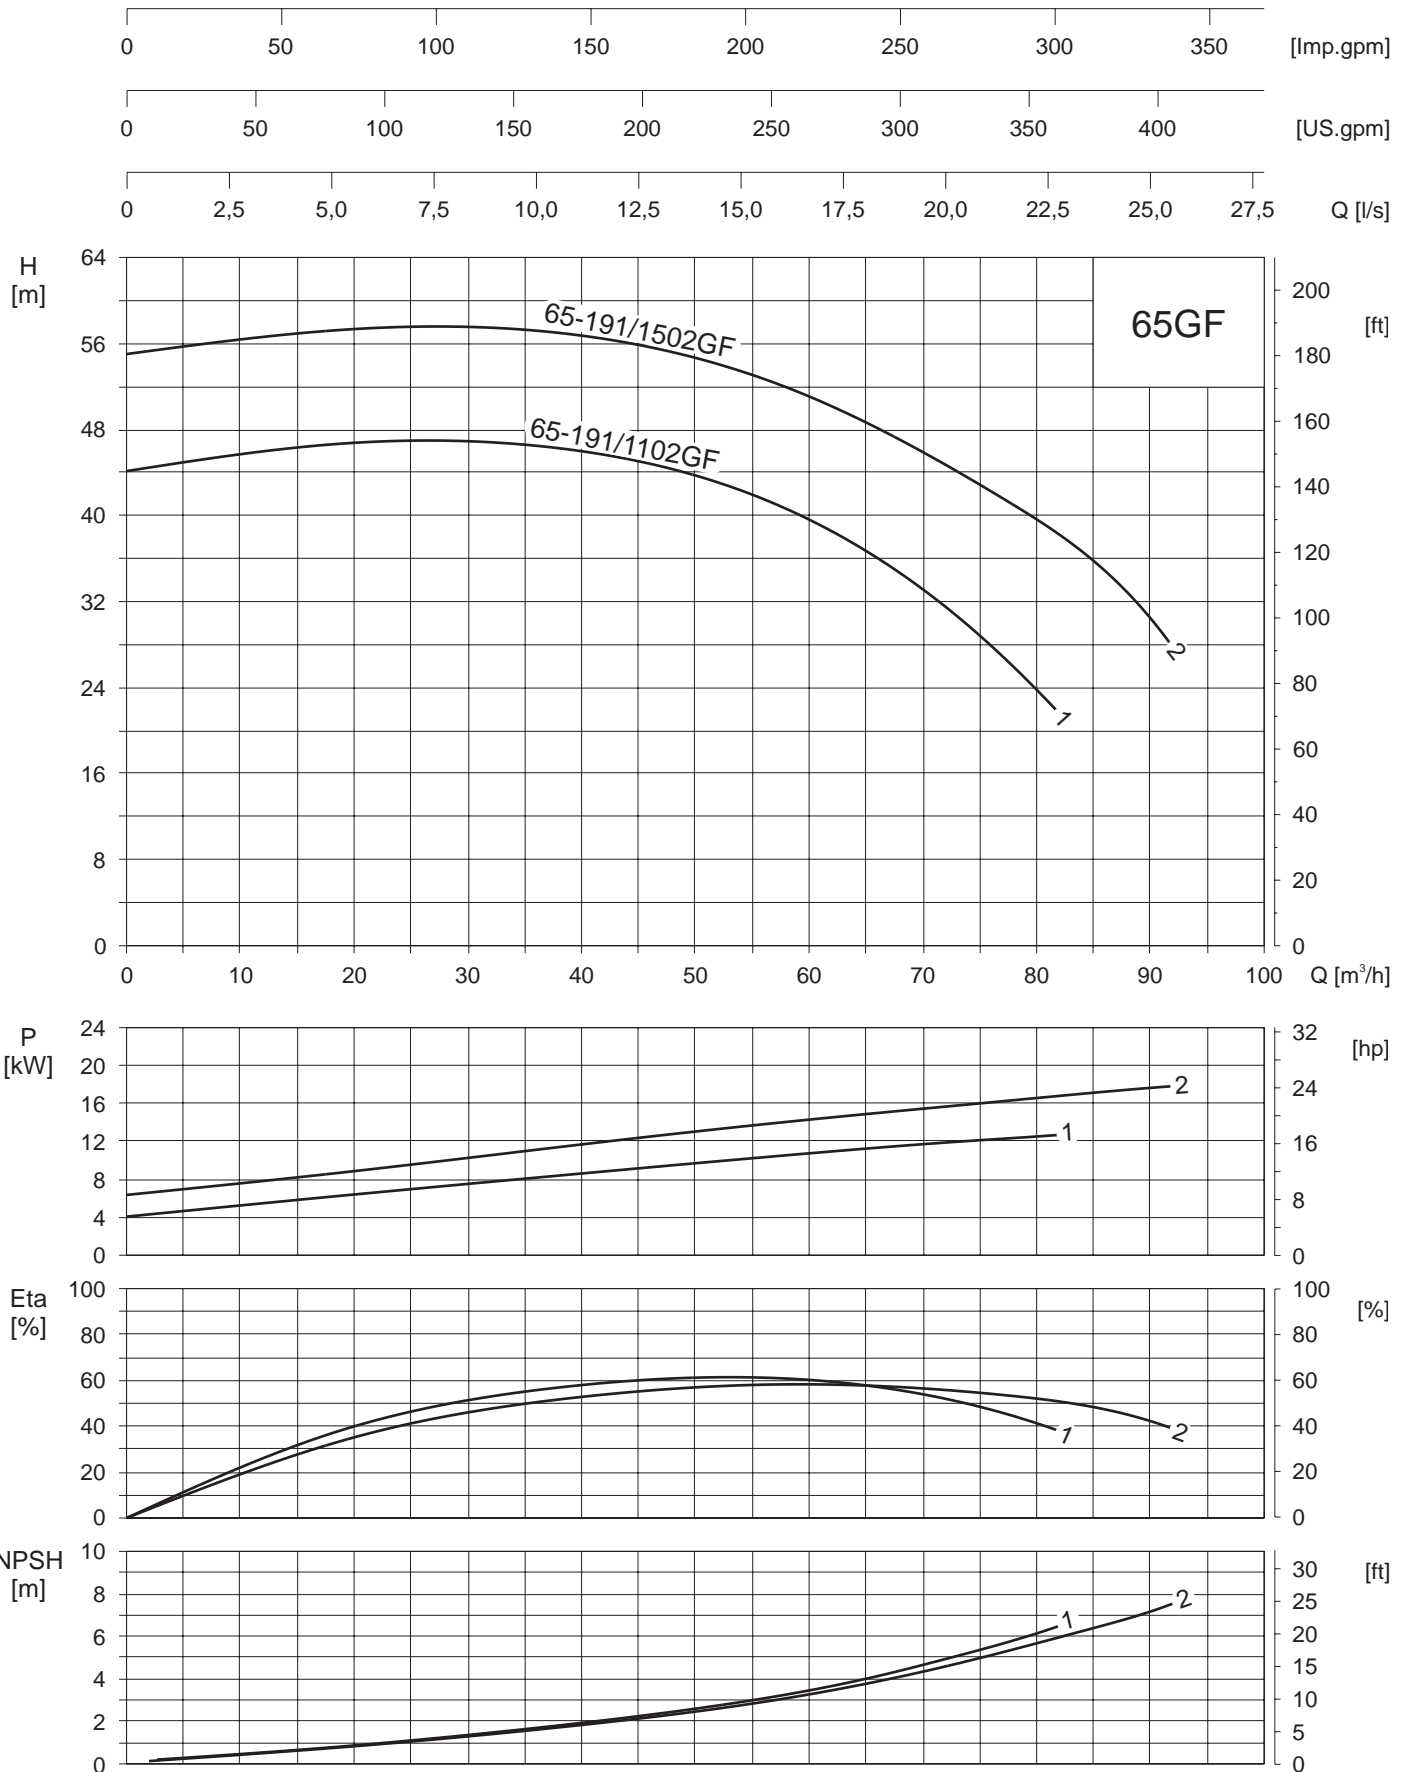

UNIBLOCK-GF