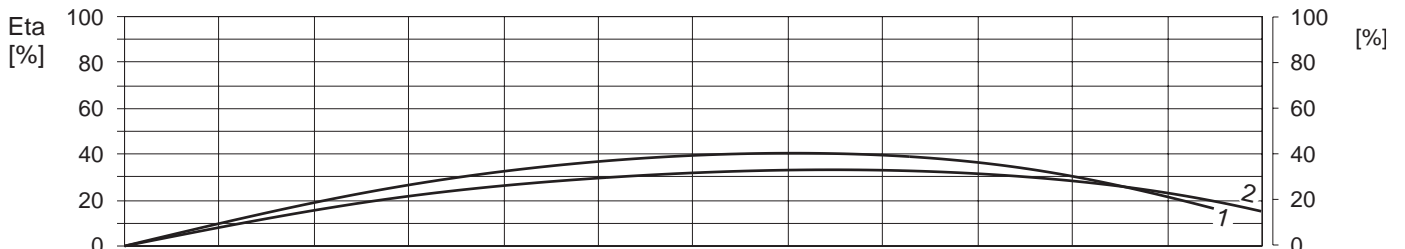

**HERBORNER
PUMPENTECHNIK**

Herborner Pumpenfabrik GmbH & Co. KG
Littau 3-5 / DE-35745 Herborn
Tel.: +49 (0) 2772 / 933-0
Fax.: +49 (0) 2772 / 933-100
www.herborner-pumpen.de

Kennlinien
Performance curves 1800 min⁻¹ / rpm / t/mn
Courbes caractéristiques 60 Hz
Curven

K-BR25B-J-A

UNIBLOCK-GF