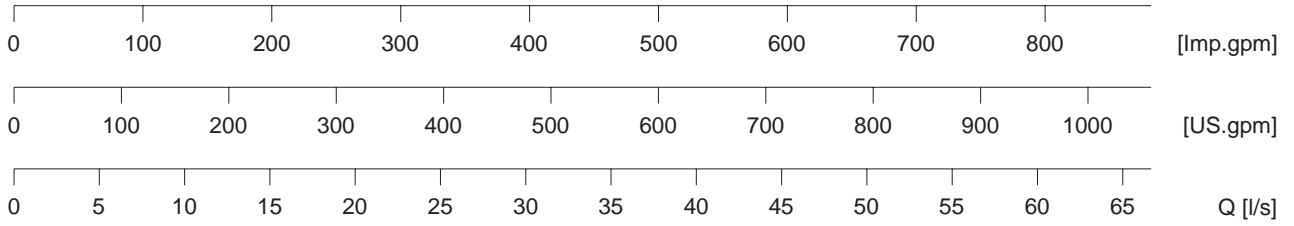

UNIBLOCK-GF