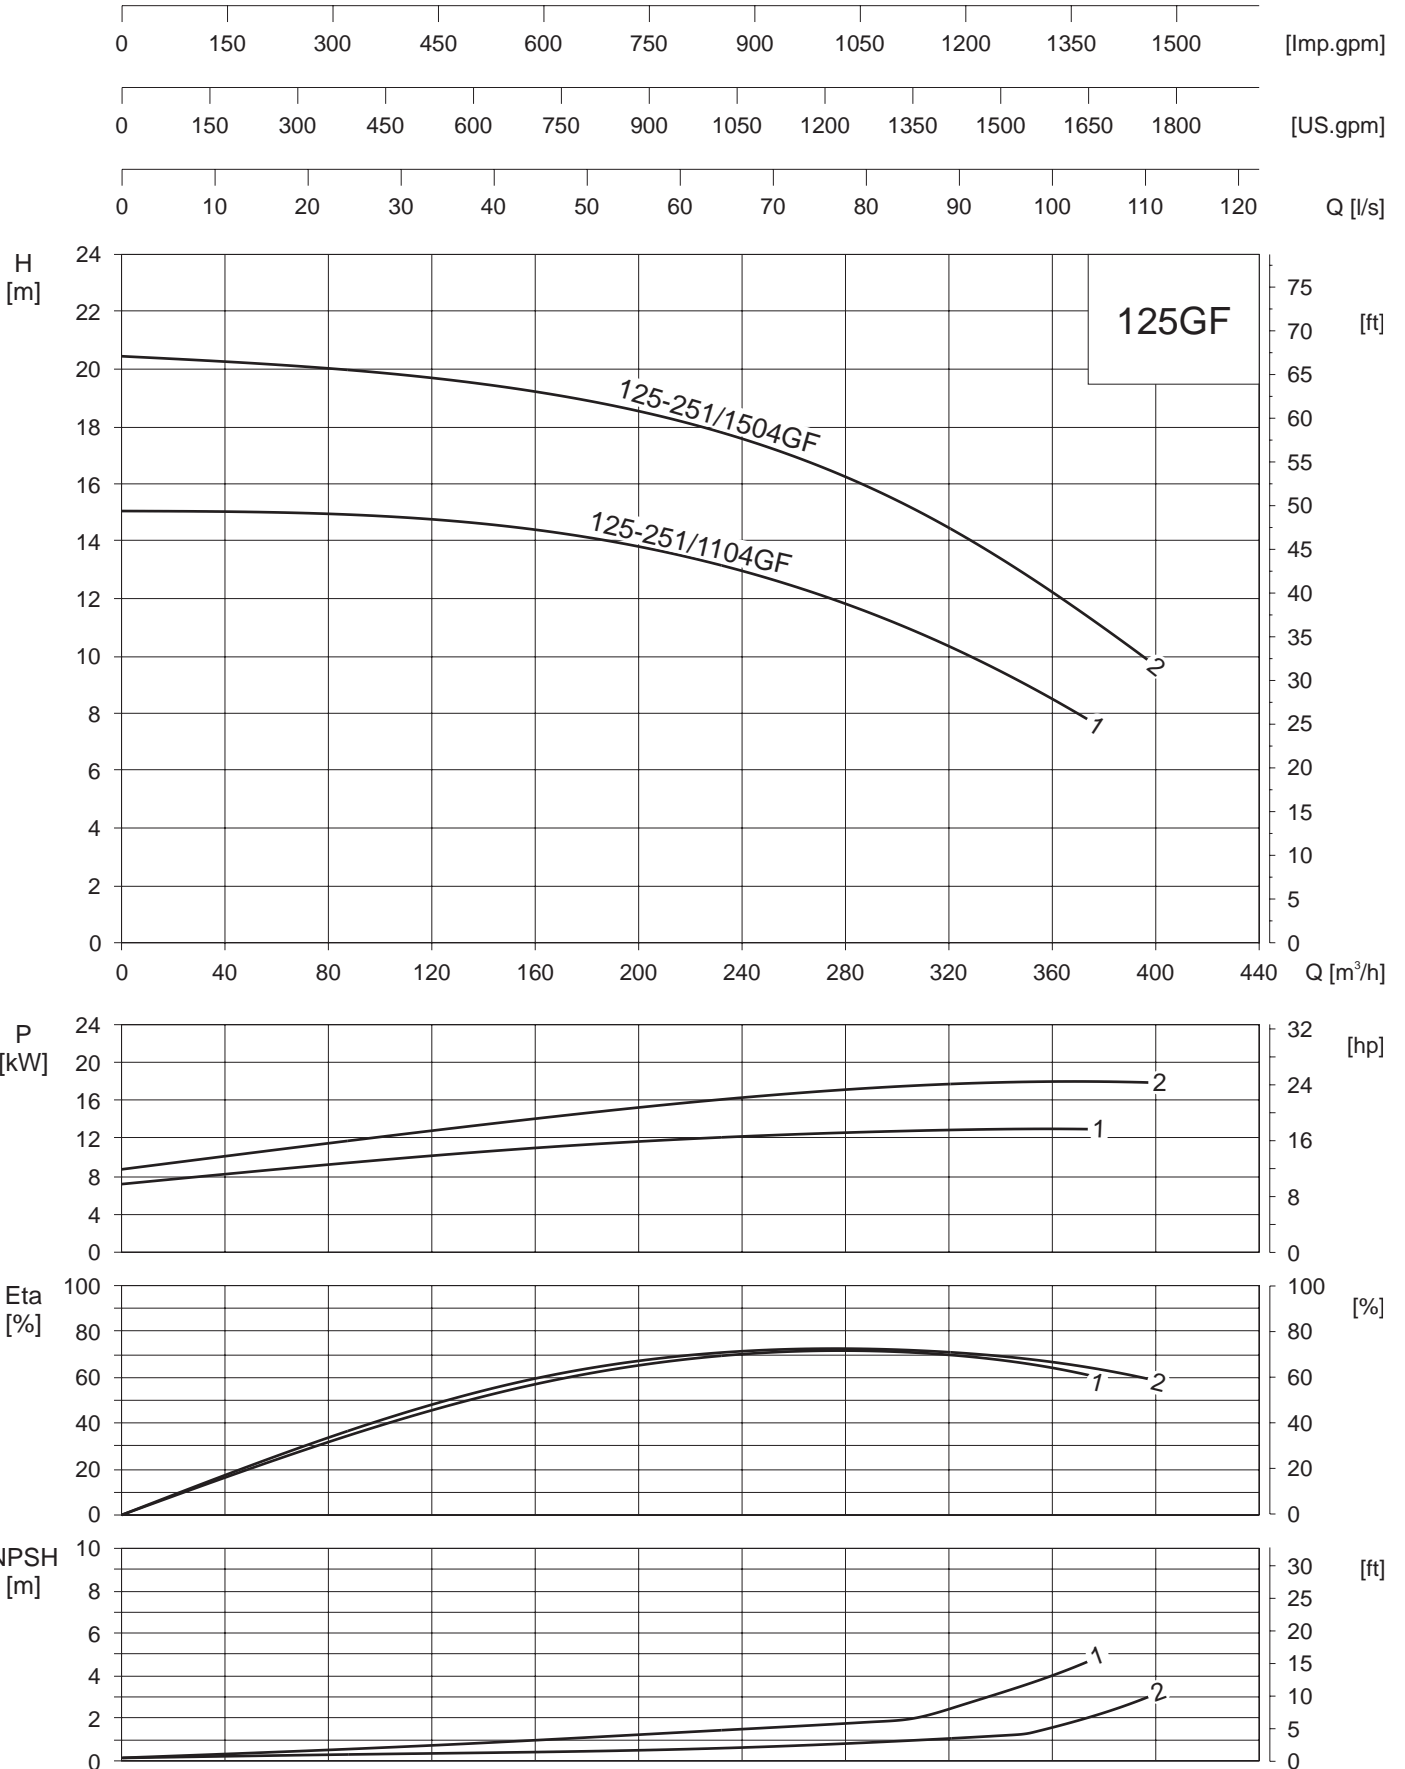

UNIBLOCK-GF