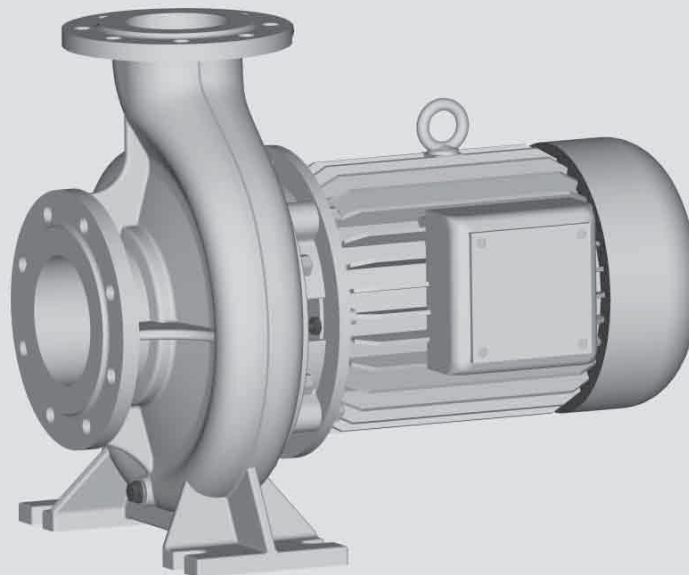

**HERBORNER  
PUMPENTECHNIK**

# **UNIBLOCK-GF**

Kreiselpumpe in Blockbauweise  
Close coupled centrifugal pump  
Pompe centrifuge monobloc

**Kennlinien**  
**Performance curves**  
**Courbes caractéristiques**

**60 Hz**

**Herborner Pumpenfabrik J.H. Hoffmann GmbH & Co. KG**