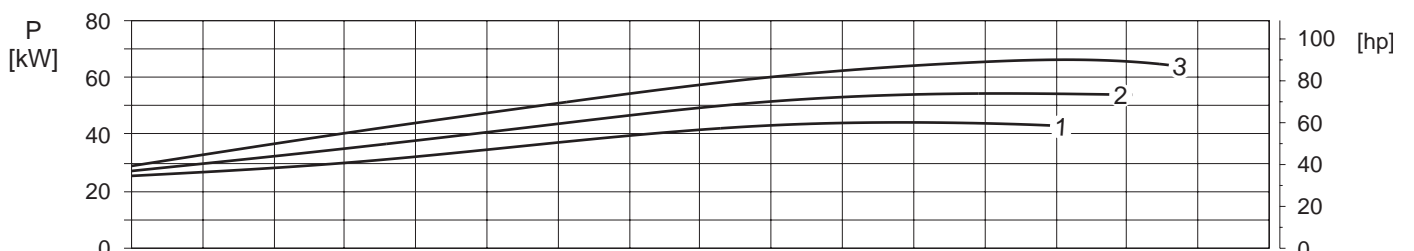

UNIBLOCK-GF