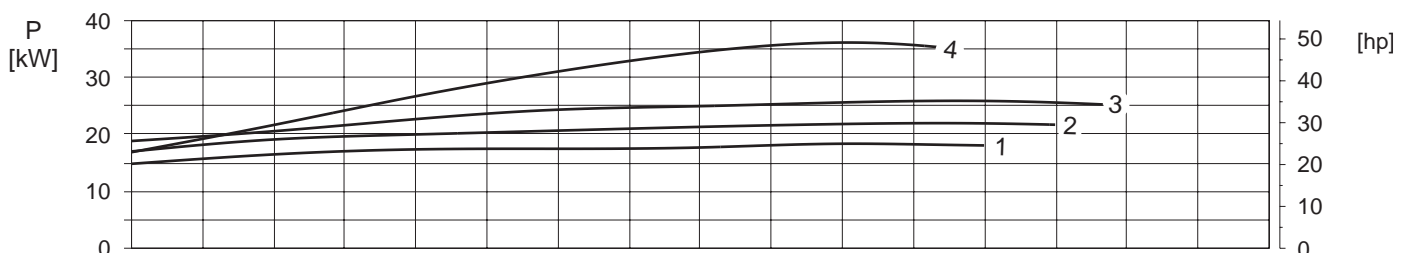

**HERBORNER
PUMPENTECHNIK**

Herborner Pumpenfabrik GmbH & Co. KG
Littau 3-5 / DE-35745 Herborn
Tel.: +49 (0) 2772 / 933-0
Fax.: +49 (0) 2772 / 933-100
www.herborner-pumpen.de

Kennlinien
Performance curves 1800 min⁻¹ / rpm / t/mn
Courbes caractéristiques 60 Hz
Curven

K-BR150A-J-B

UNIBLOCK-GF