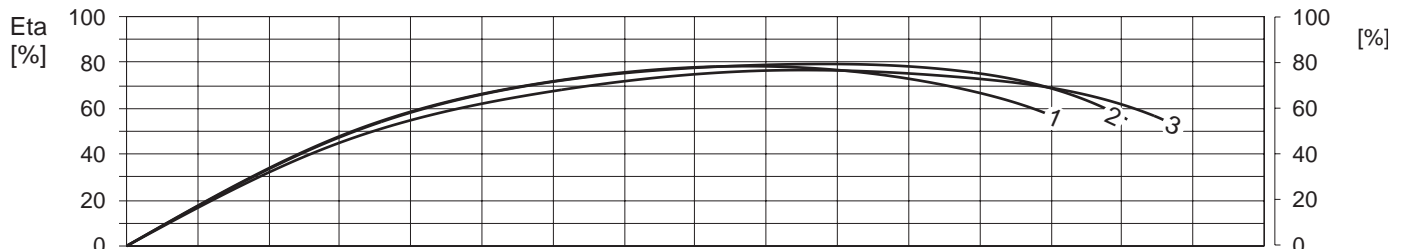

UNIBLOCK-GF