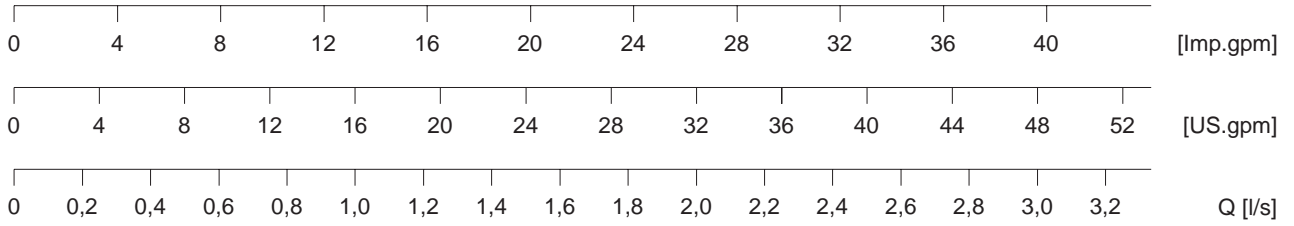

**HERBORNER
PUMPENTECHNIK**

Herborner Pumpenfabrik GmbH & Co. KG
Littau 3-5 / DE-35745 Herborn
Tel.: +49 (0) 2772 / 933-0
Fax.: +49 (0) 2772 / 933-100
www.herborner-pumpen.de

Kennlinien
Performance curves 1800 min⁻¹ / rpm / t/mn
Courbes caractéristiques 60 Hz
Curven

K-BR25B-J-A

UNIBLOCK-GF