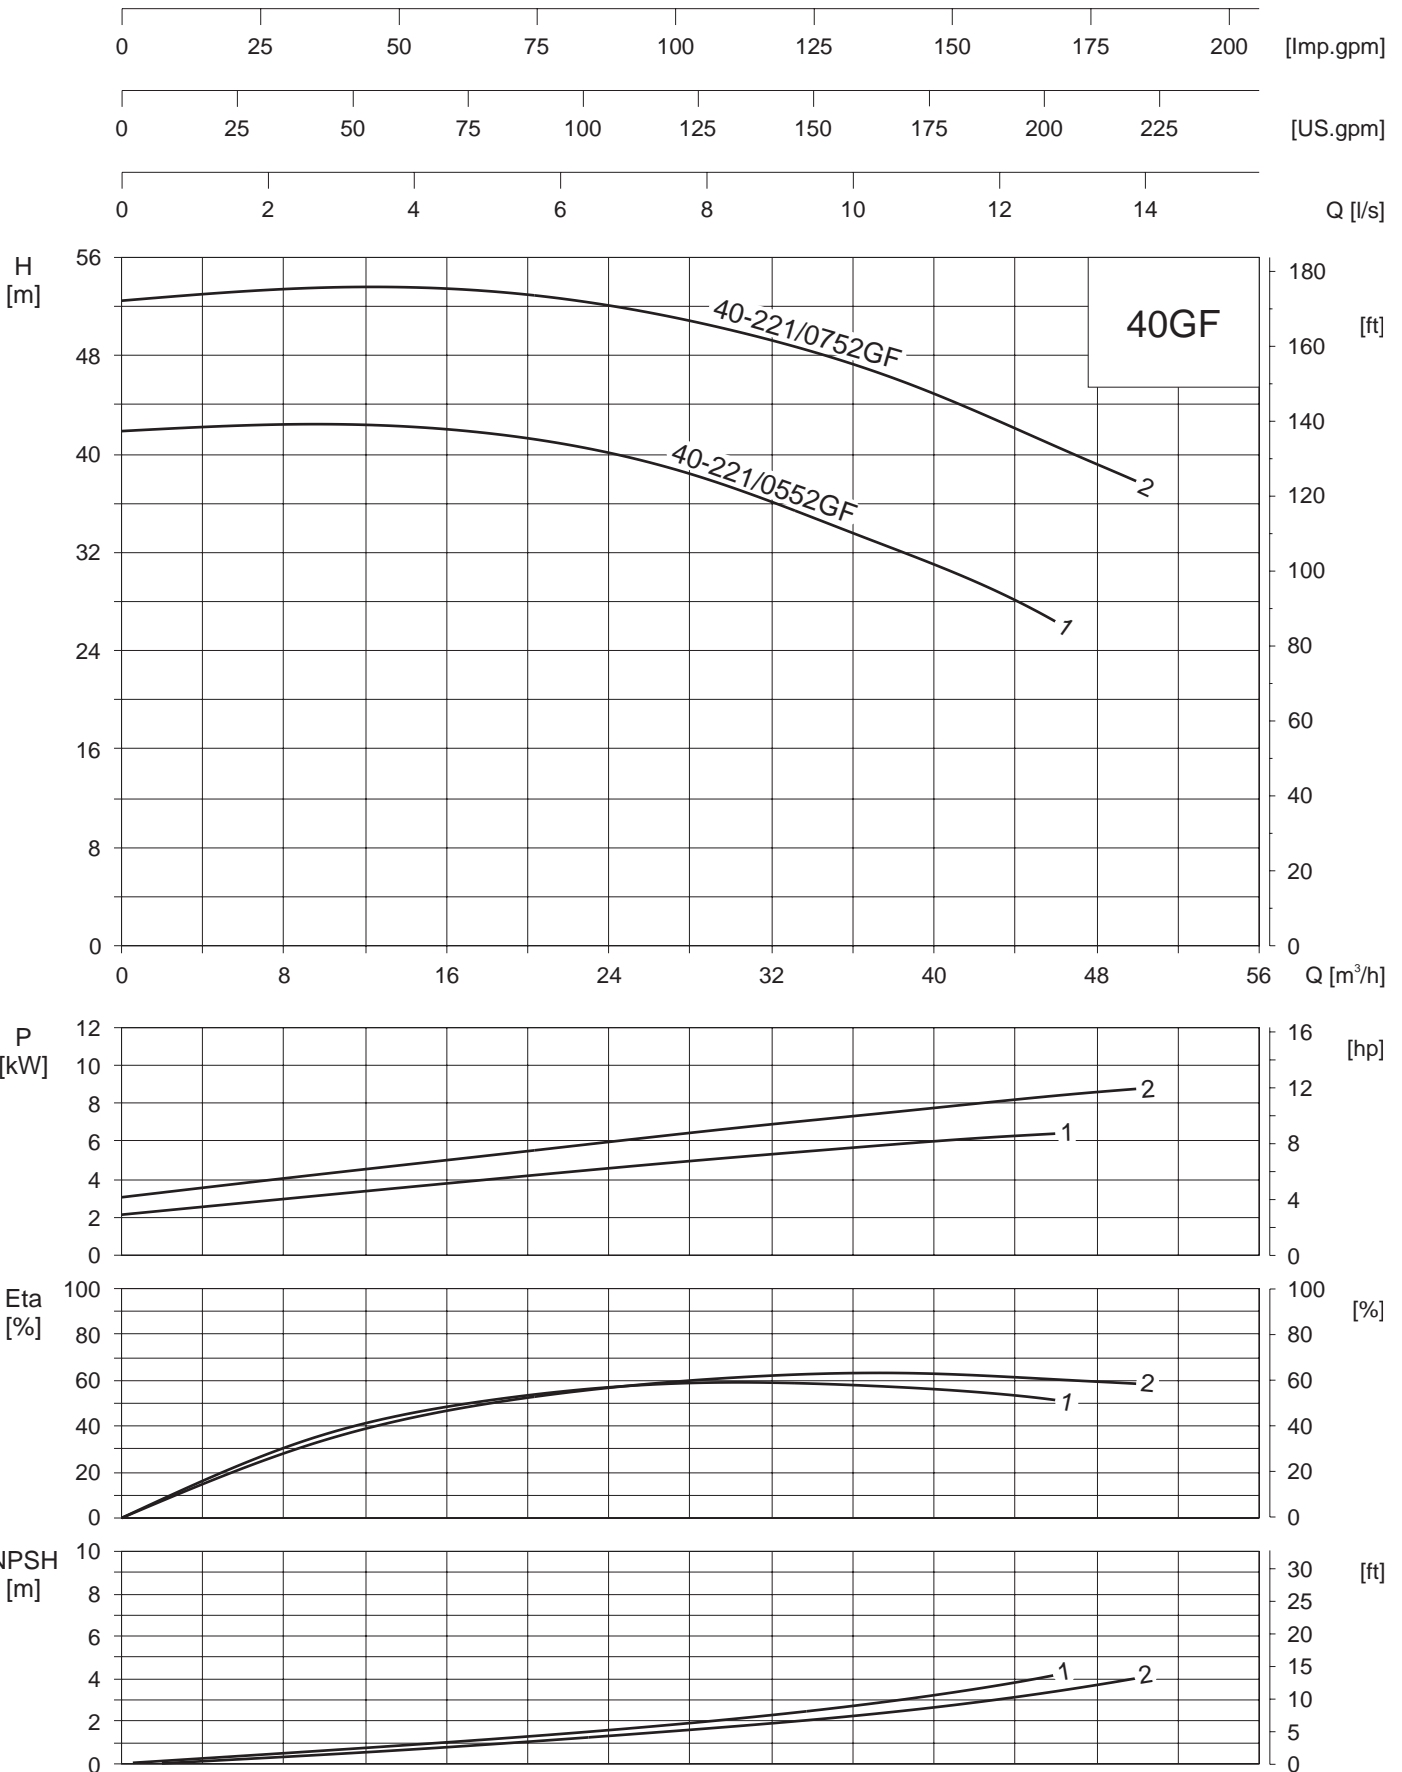

UNIBLOCK-GF