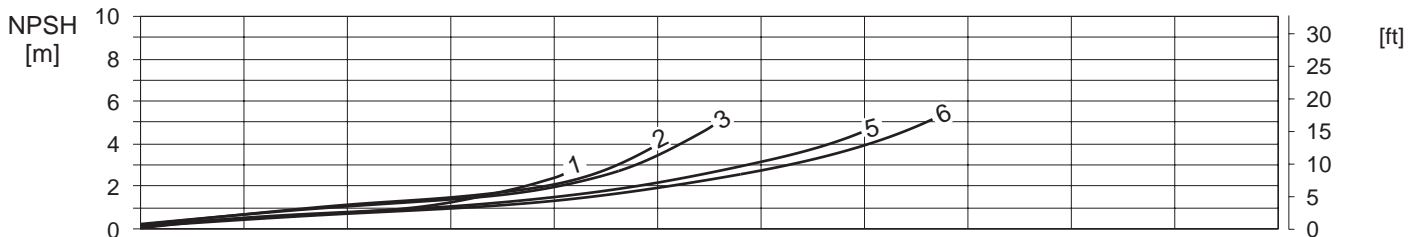

UNIBLOCK-GF