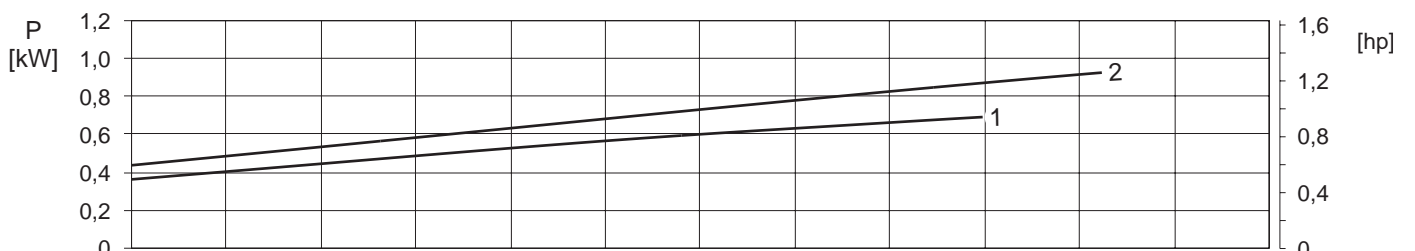

**HERBORNER
PUMPENTECHNIK**

Herborner Pumpenfabrik GmbH & Co. KG
Littau 3-5 / DE-35745 Herborn
Tel.: +49 (0) 2772 / 933-0
Fax.: +49 (0) 2772 / 933-100
www.herborner-pumpen.de

Kennlinien
Performance curves 1800 min⁻¹ / rpm / t/mn
Courbes caractéristiques 60 Hz
Curven

K-BR32-J-A

UNIBLOCK-GF