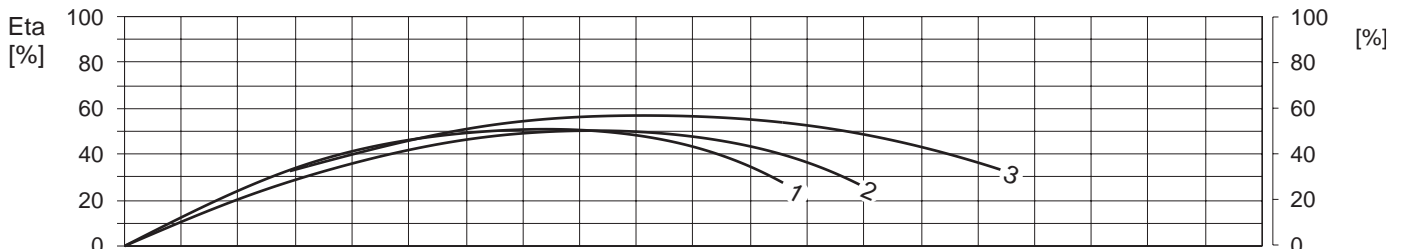

## UNIBLOCK-GF

**UNIBLOCK-GF**

**3600 min<sup>-1</sup>**

**UNIBLOCK-GF**