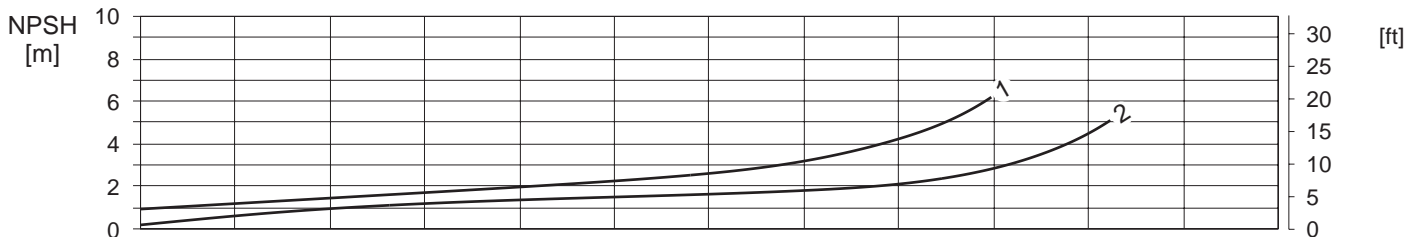

**HERBORNER
PUMPENTECHNIK**

Herborner Pumpenfabrik GmbH & Co. KG
Littau 3-5 / DE-35745 Herborn
Tel.: +49 (0) 2772 / 933-0
Fax.: +49 (0) 2772 / 933-100
www.herborner-pumpen.de

Kennlinien
Performance curves 1800 min⁻¹ / rpm / t/mn
Courbes caractéristiques 60 Hz
Curven

K-BR32-J-A

UNIBLOCK-GF