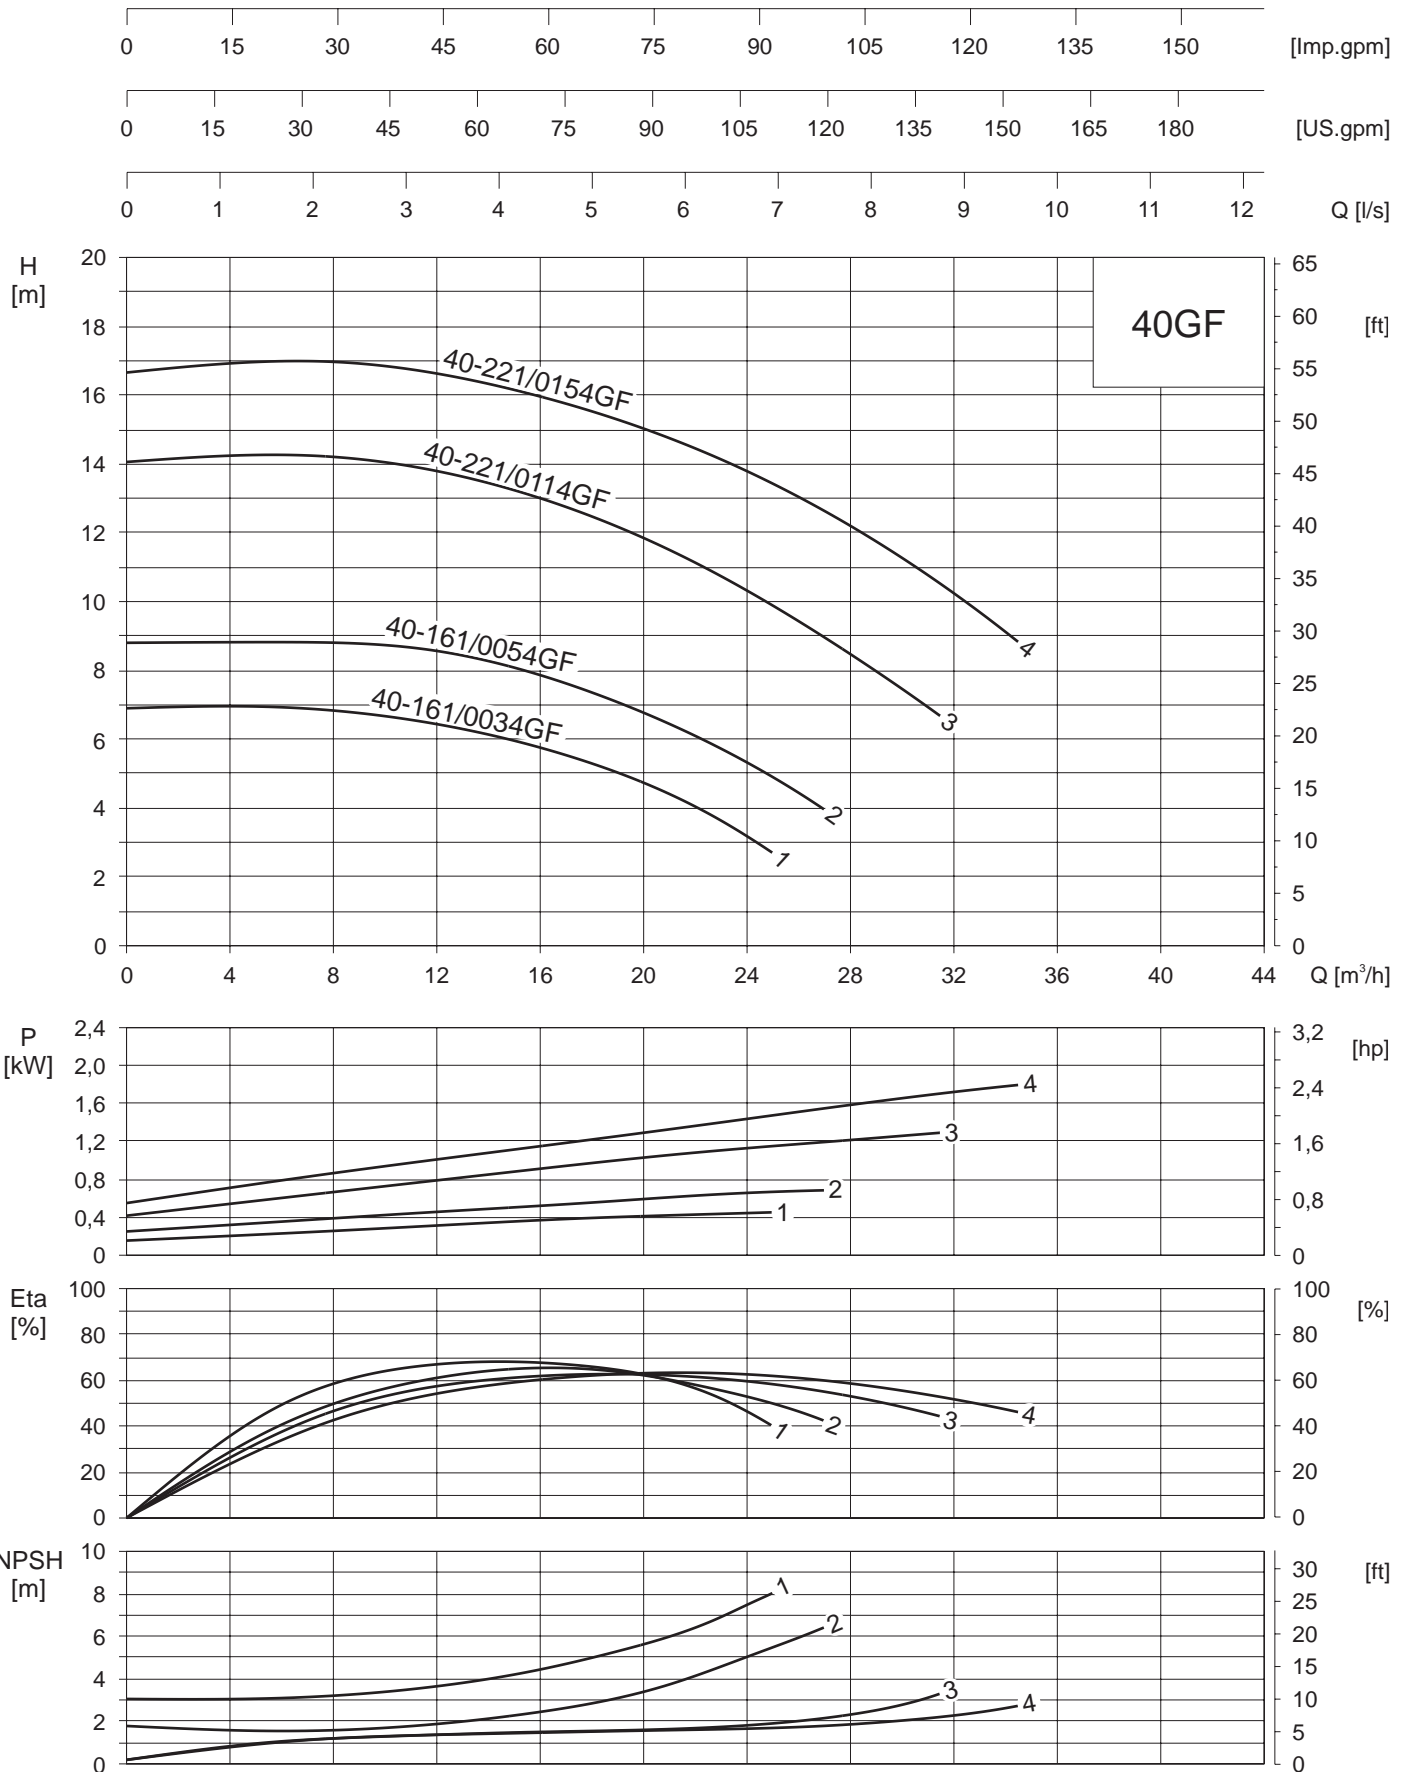

UNIBLOCK-GF