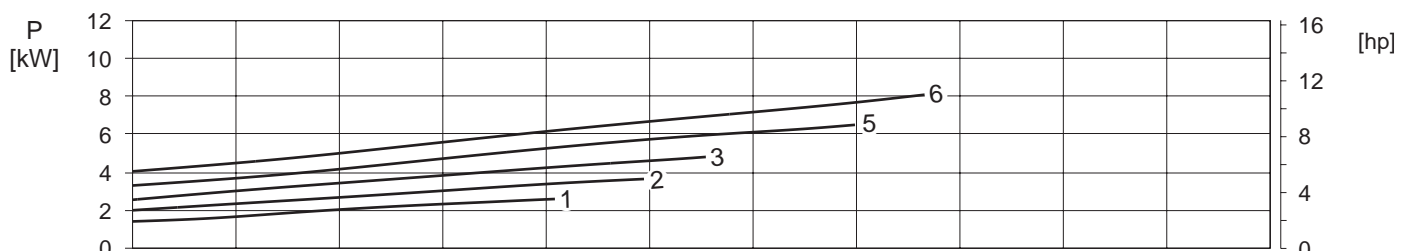

UNIBLOCK-GF