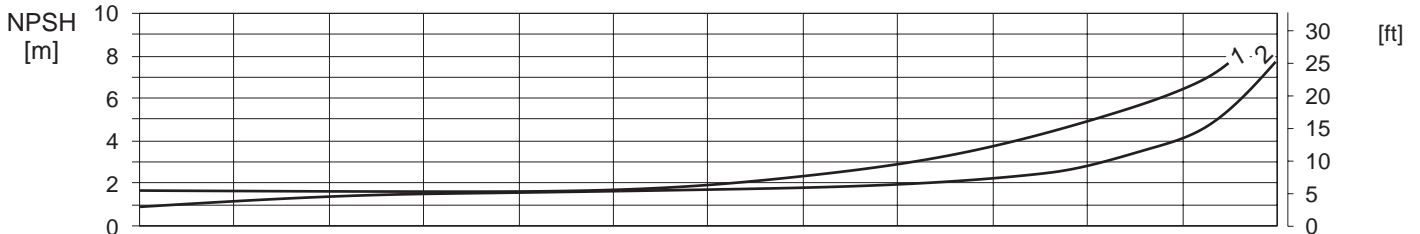

**HERBORNER
PUMPENTECHNIK**

Herborner Pumpenfabrik GmbH & Co. KG
Littau 3-5 / DE-35745 Herborn
Tel.: +49 (0) 2772 / 933-0
Fax.: +49 (0) 2772 / 933-100
www.herborner-pumpen.de

Kennlinien
Performance curves 1800 min⁻¹ / rpm / t/mn
Courbes caractéristiques 60 Hz
Curven

K-BR25B-J-A

UNIBLOCK-GF