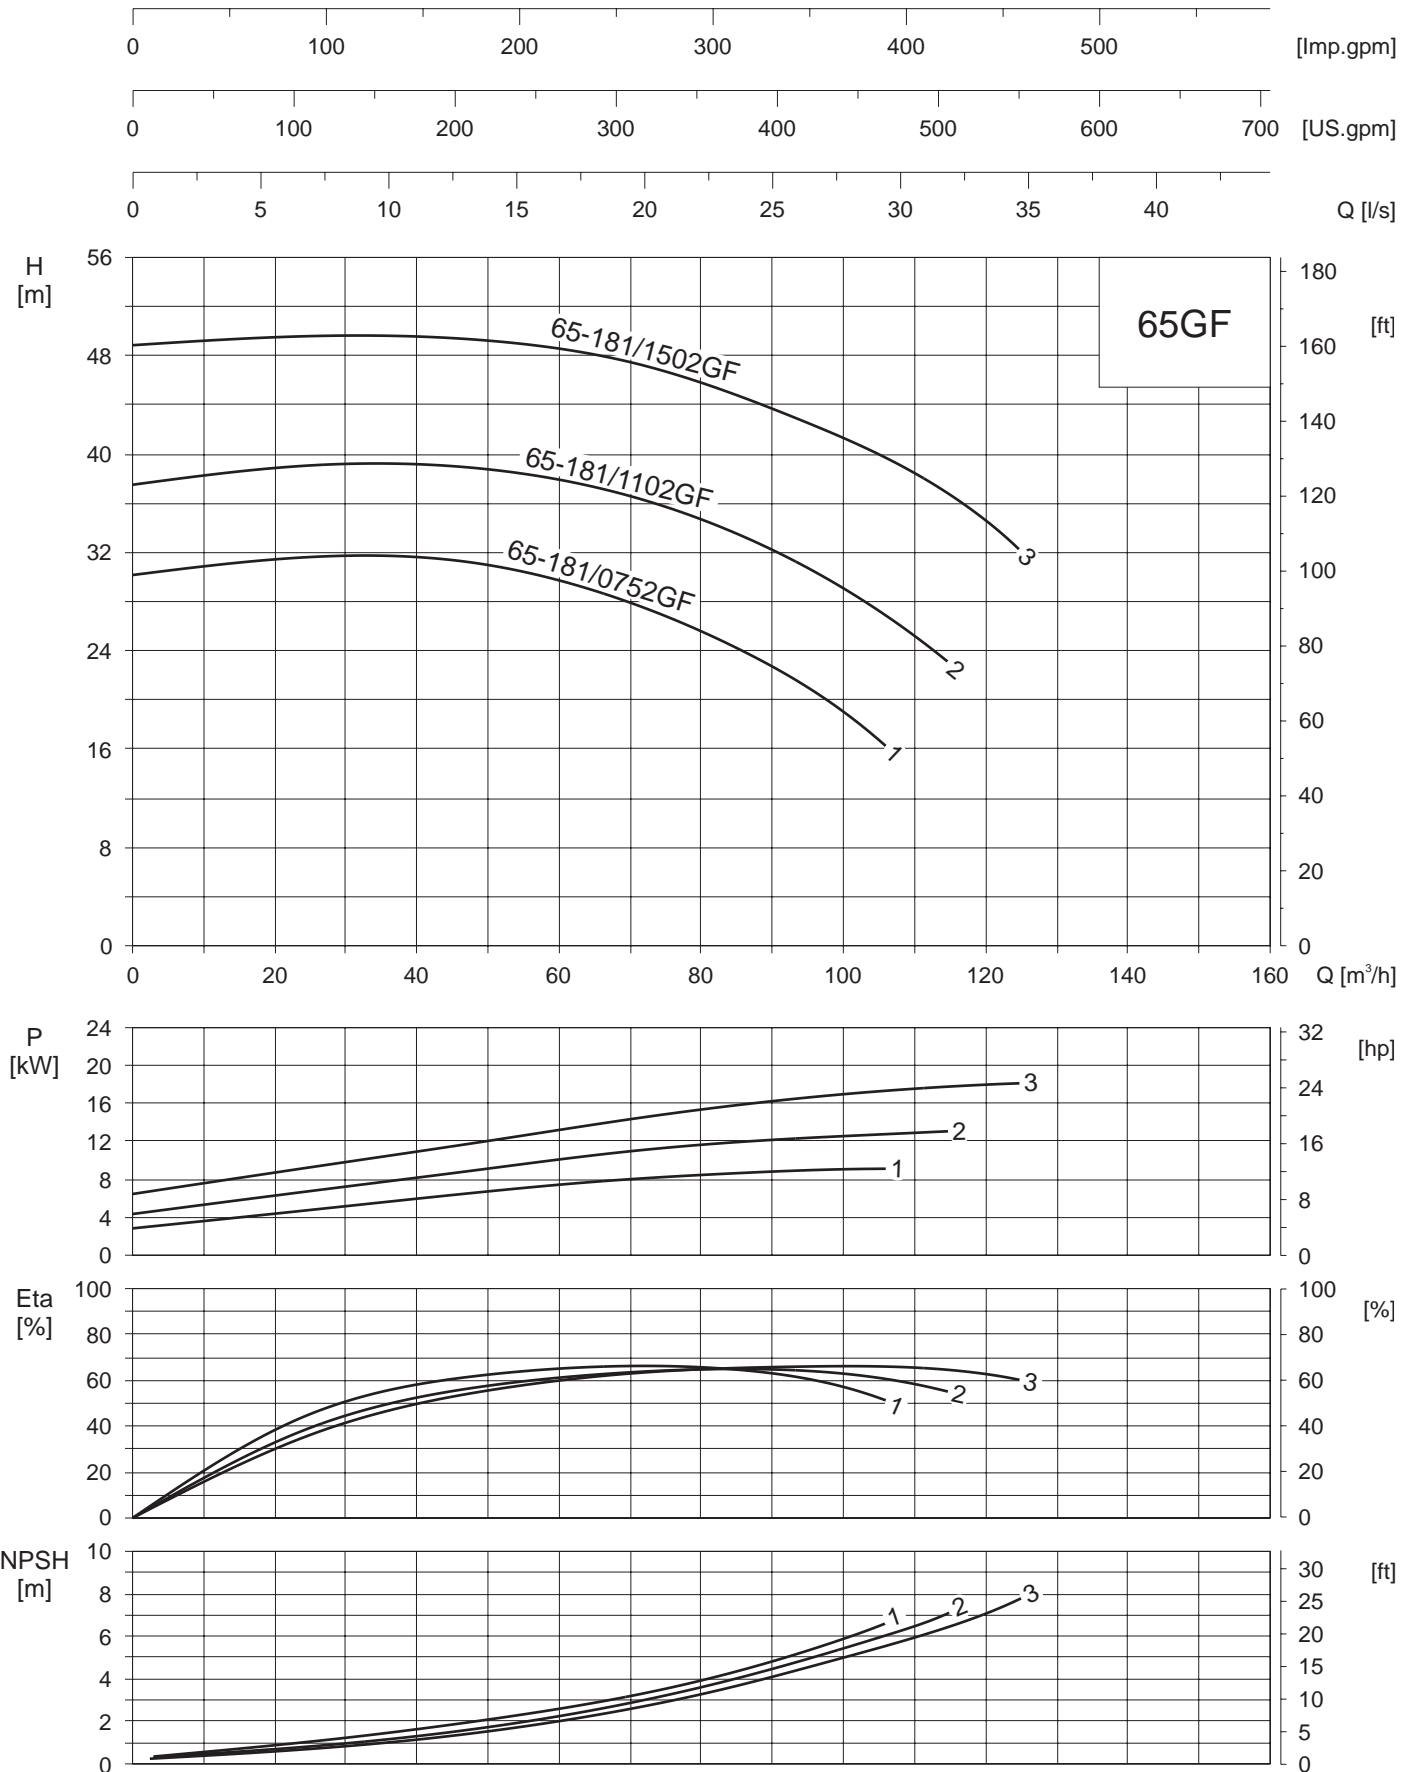

UNIBLOCK-GF