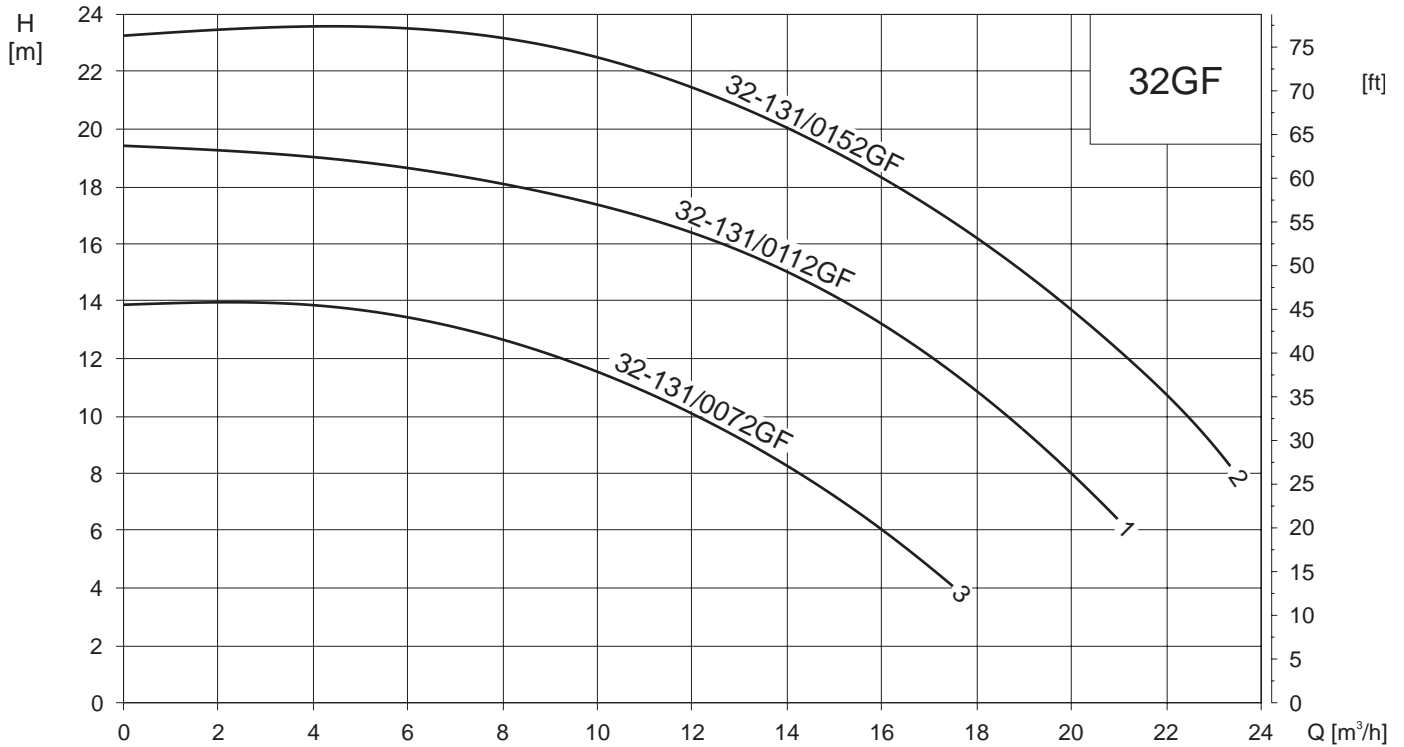

UNIBLOCK-GF