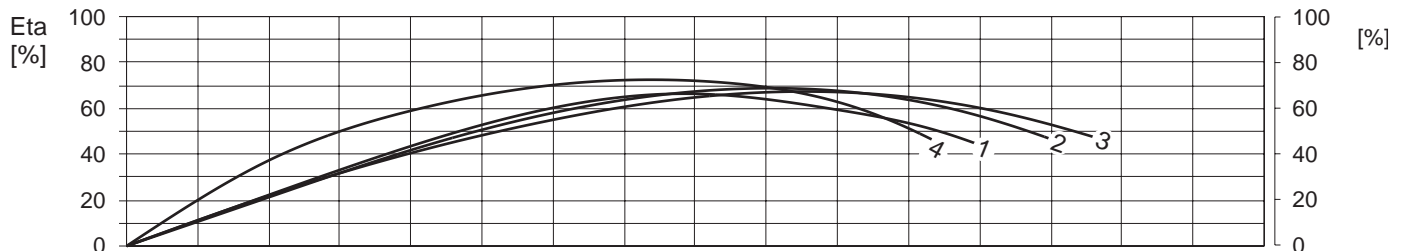

**HERBORNER
PUMPENTECHNIK**

Herborner Pumpenfabrik GmbH & Co. KG
Littau 3-5 / DE-35745 Herborn
Tel.: +49 (0) 2772 / 933-0
Fax.: +49 (0) 2772 / 933-100
www.herborner-pumpen.de

Kennlinien
Performance curves 1800 min⁻¹ / rpm / t/mn
Courbes caractéristiques 60 Hz
Curven

K-BR150A-J-B

UNIBLOCK-GF