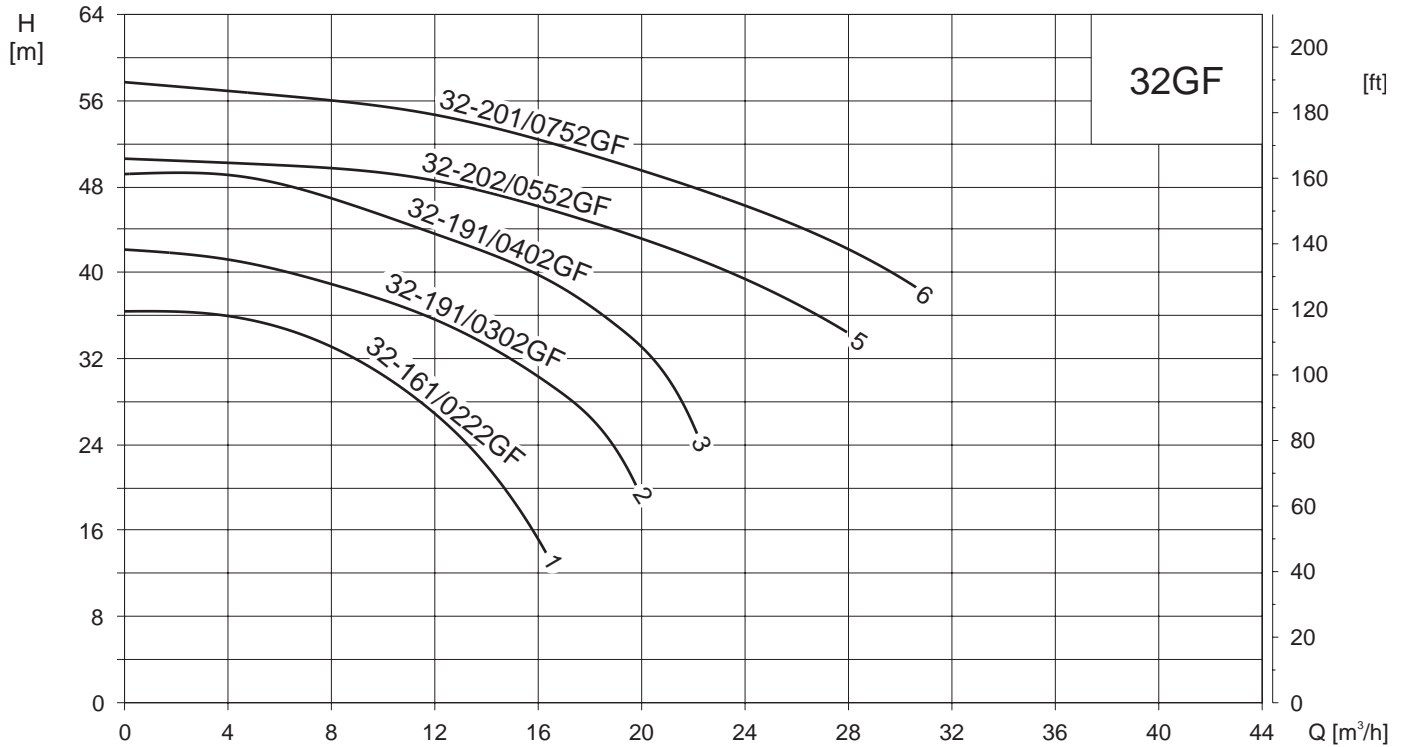

UNIBLOCK-GF