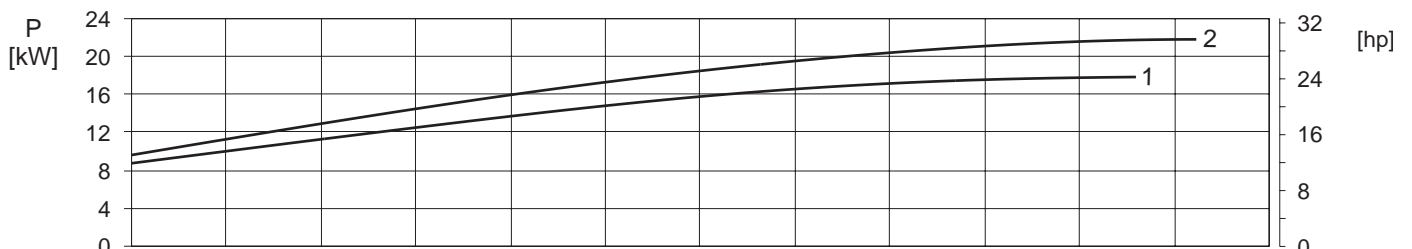

UNIBLOCK-GF