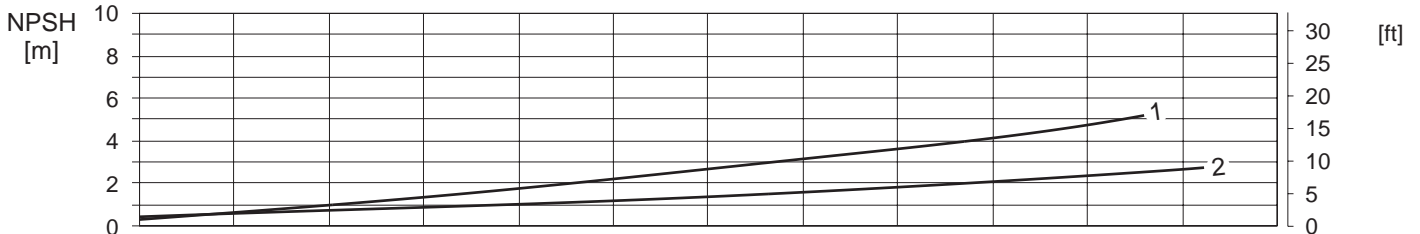

UNIBLOCK-GF