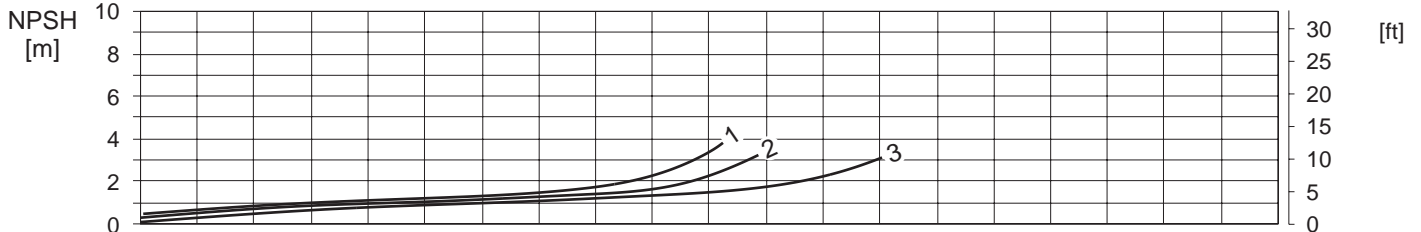

UNIBLOCK-GF