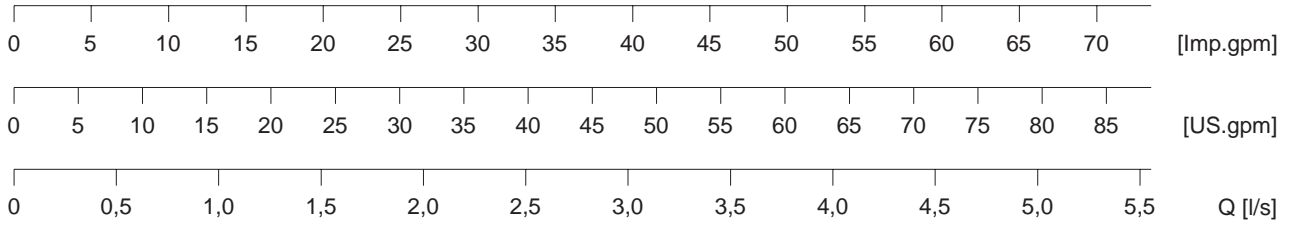

UNIBLOCK-GF