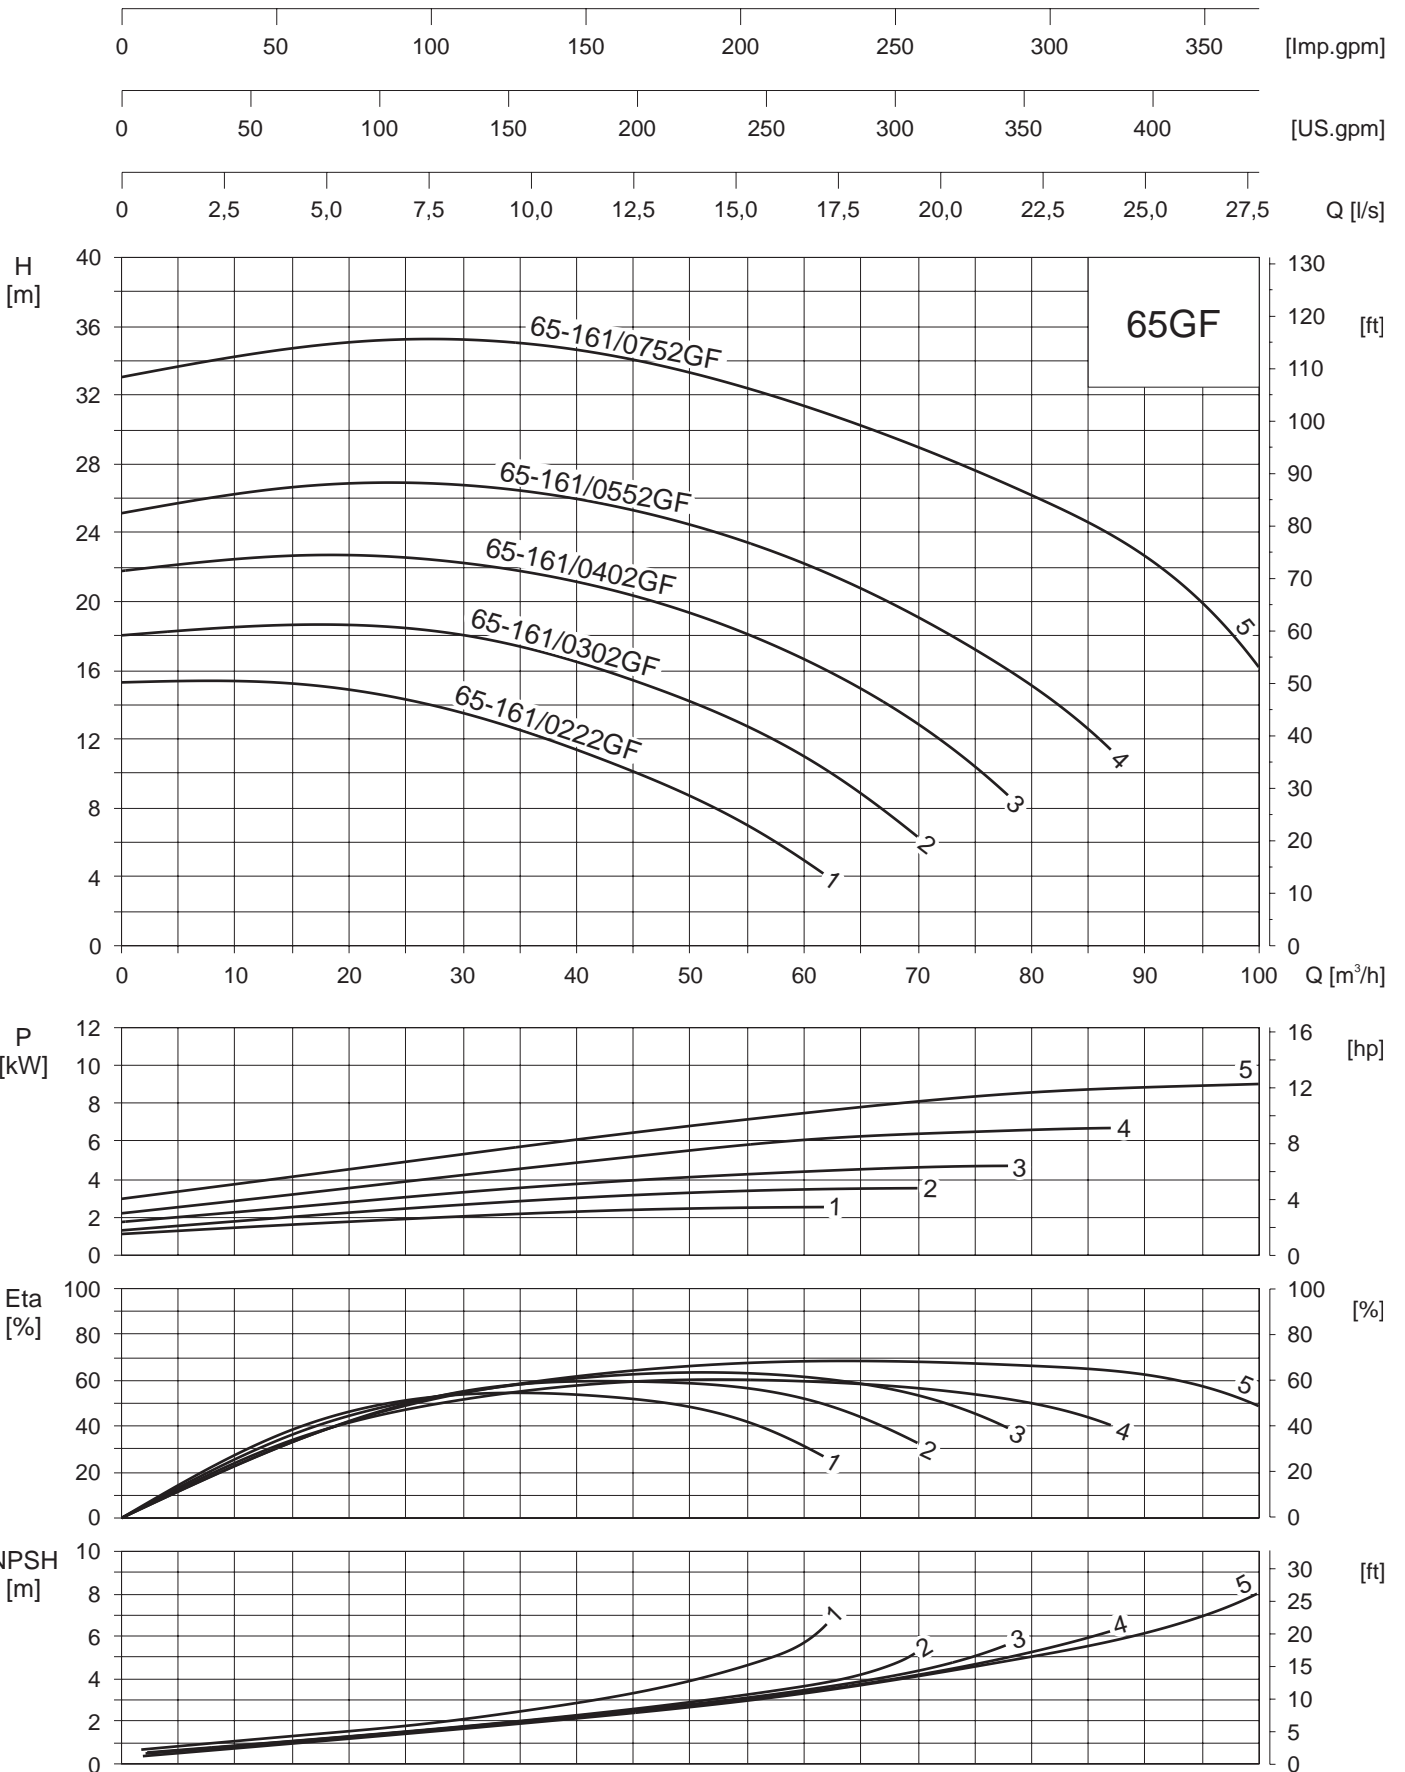

**HERBORNER
PUMPENTECHNIK**

Herborner Pumpenfabrik GmbH & Co. KG
Littau 3-5 / DE-35745 Herborn
Tel.: +49 (0) 2772 / 933-0
Fax.: +49 (0) 2772 / 933-100
www.herborner-pumpen.de

Kennlinien
Performance curves 3600 min⁻¹ / rpm / t/mn
Courbes caractéristiques 60 Hz
Curven

K-BR65A-G-A

UNIBLOCK-GF