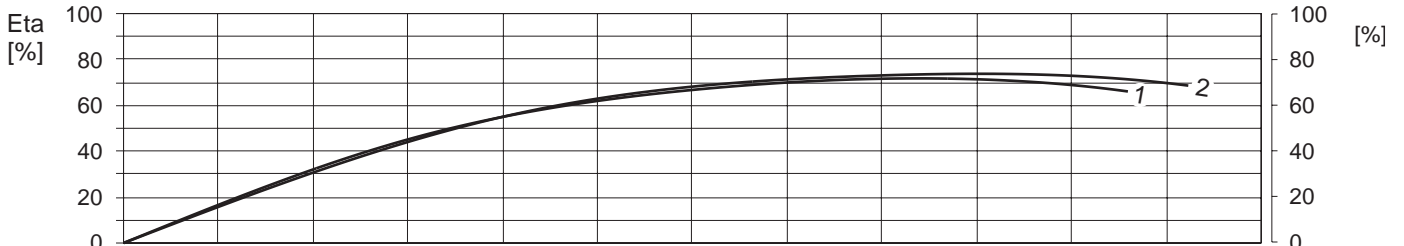

UNIBLOCK-GF