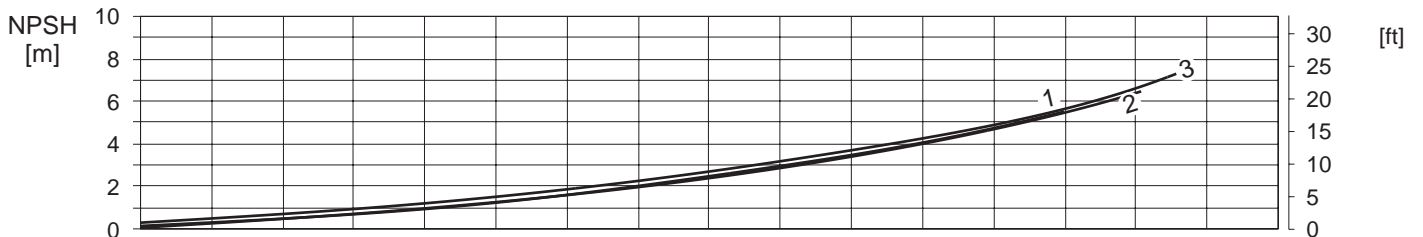

UNIBLOCK-GF