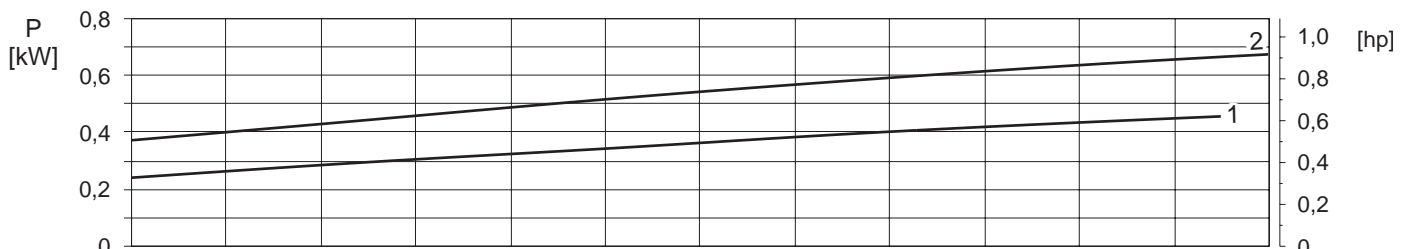

**HERBORNER
PUMPENTECHNIK**

Herborner Pumpenfabrik GmbH & Co. KG
Littau 3-5 / DE-35745 Herborn
Tel.: +49 (0) 2772 / 933-0
Fax.: +49 (0) 2772 / 933-100
www.herborner-pumpen.de

Kennlinien
Performance curves 1800 min⁻¹ / rpm / t/mn
Courbes caractéristiques 60 Hz
Curven

K-BR25B-J-A

UNIBLOCK-GF