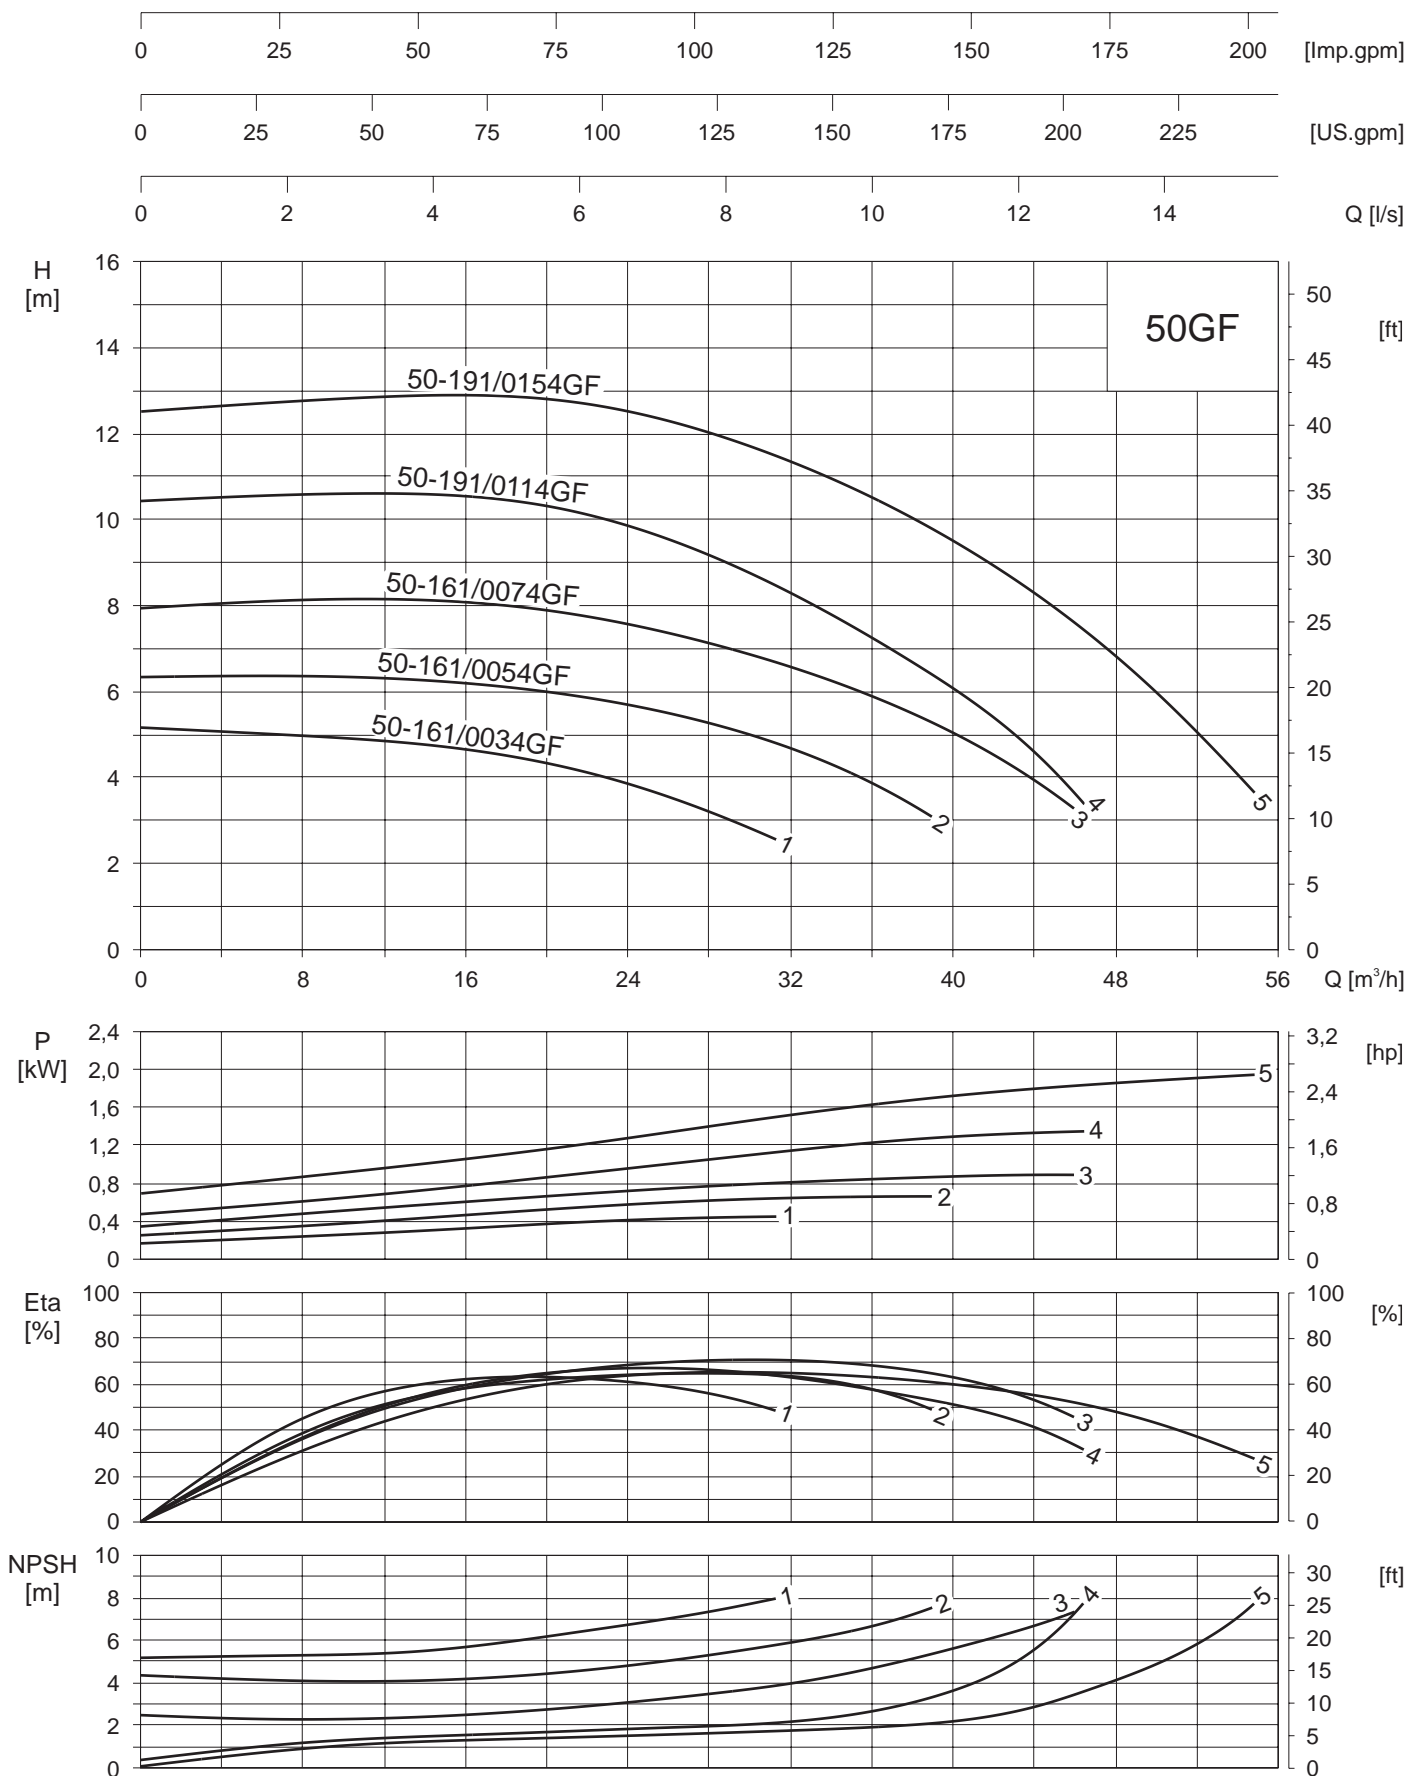

UNIBLOCK-GF