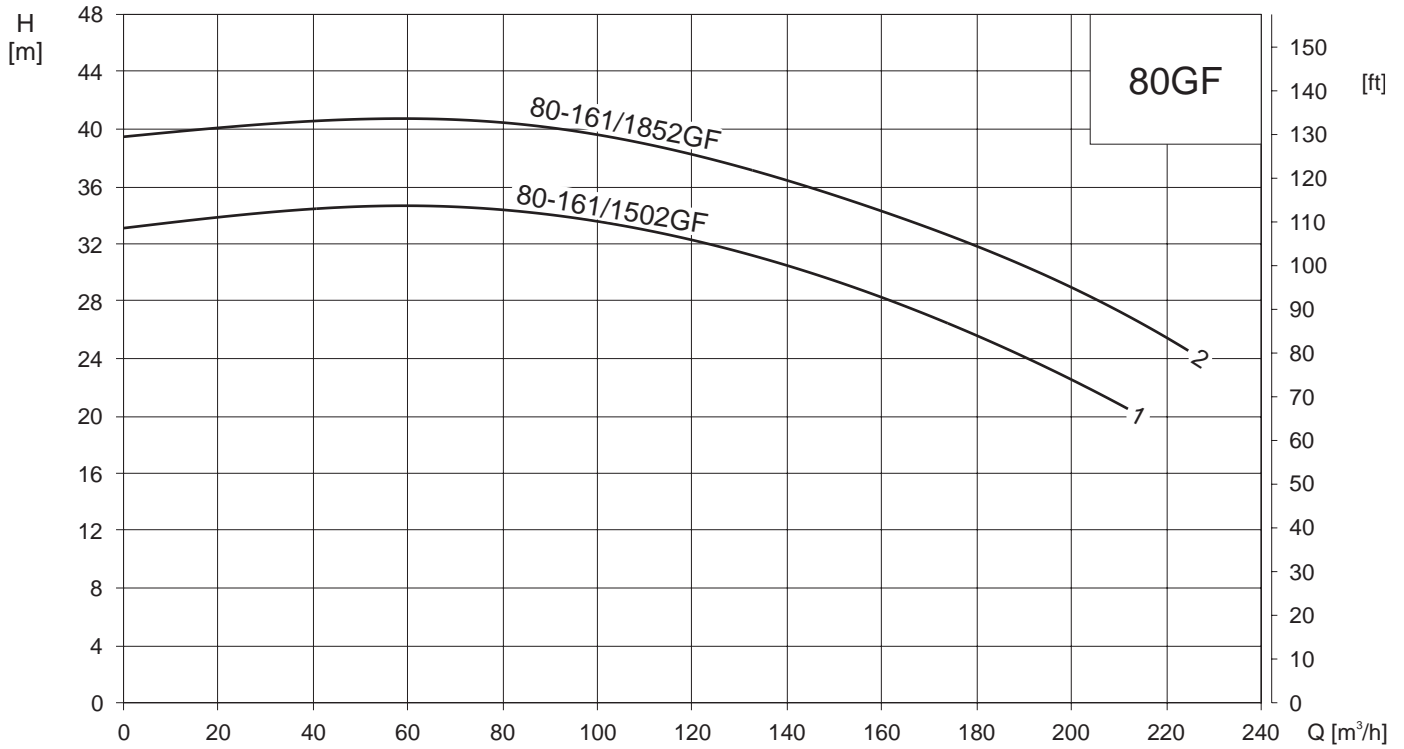

UNIBLOCK-GF