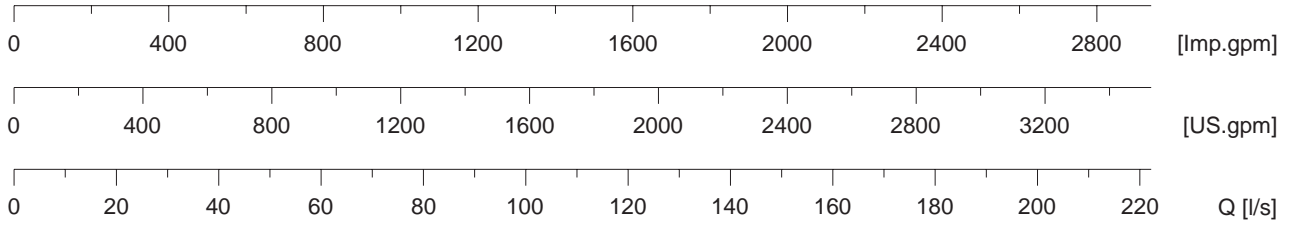

**HERBORNER
PUMPENTECHNIK**

Herborner Pumpenfabrik GmbH & Co. KG
Littau 3-5 / DE-35745 Herborn
Tel.: +49 (0) 2772 / 933-0
Fax.: +49 (0) 2772 / 933-100
www.herborner-pumpen.de

Kennlinien
Performance curves 1800 min⁻¹ / rpm / t/mn
Courbes caractéristiques 60 Hz
Curven

K-BR150A-J-B

UNIBLOCK-GF