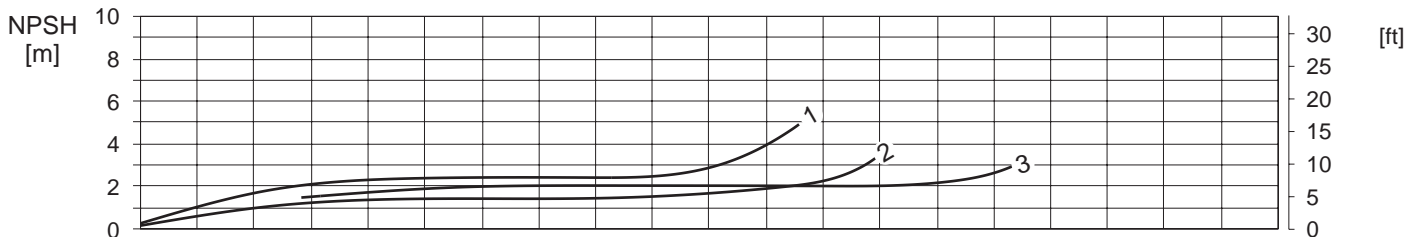

## UNIBLOCK-GF

**UNIBLOCK-GF**

**3600 min<sup>-1</sup>**

**UNIBLOCK-GF**