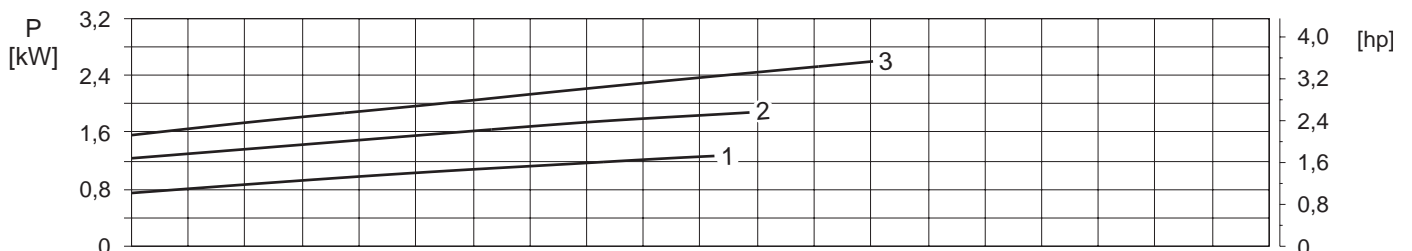

UNIBLOCK-GF