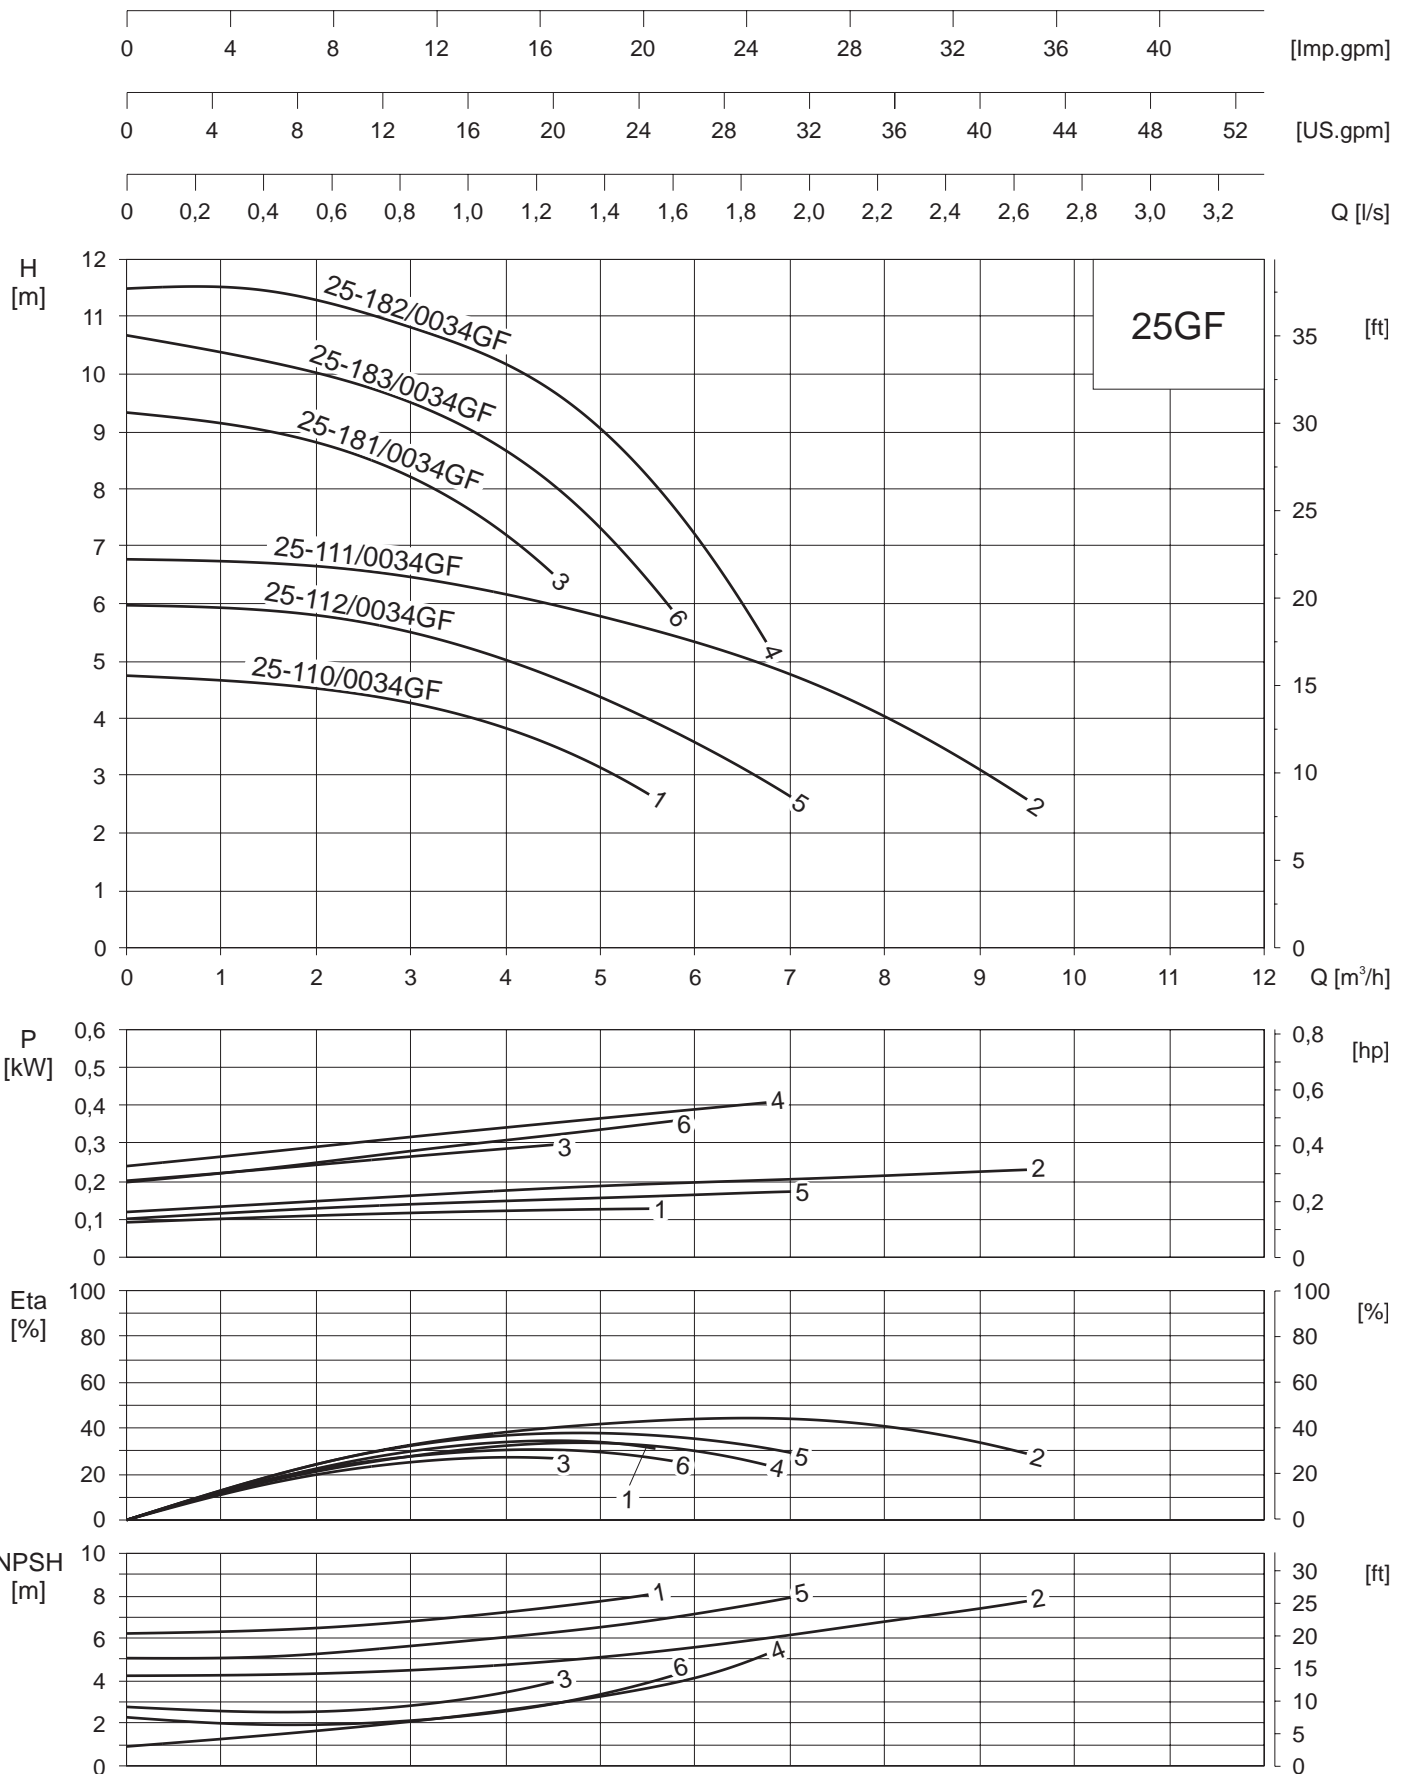

Kennlinien  
Performance curves 1800 min<sup>-1</sup> / rpm / t/mn  
Courbes caractéristiques 60 Hz  
Curven

K-BR25A-J-A

**UNIBLOCK-GF**

**HERBORNER  
PUMPENTECHNIK**

Herborner Pumpenfabrik GmbH & Co. KG  
Littau 3-5 / DE-35745 Herborn  
Tel.: +49 (0) 2772 / 933-0  
Fax.: +49 (0) 2772 / 933-100  
www.herborner-pumpen.de