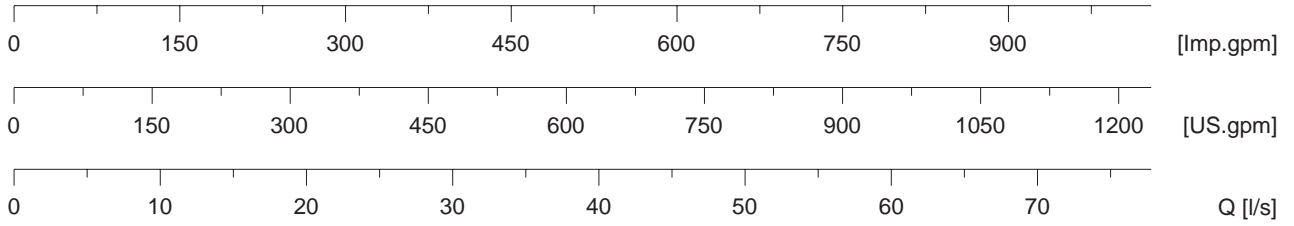

UNIBLOCK-GF