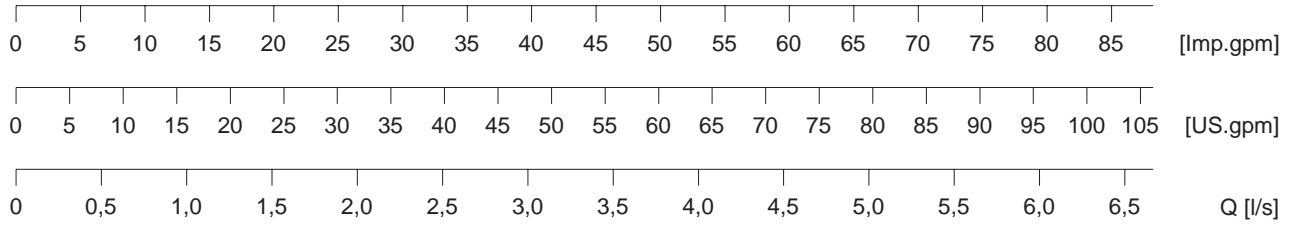

UNIBLOCK-GF