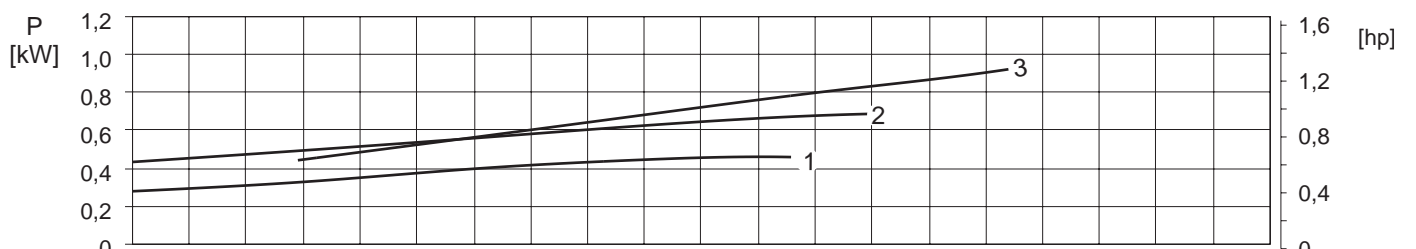

## UNIBLOCK-GF

**UNIBLOCK-GF**

**3600 min<sup>-1</sup>**

**UNIBLOCK-GF**