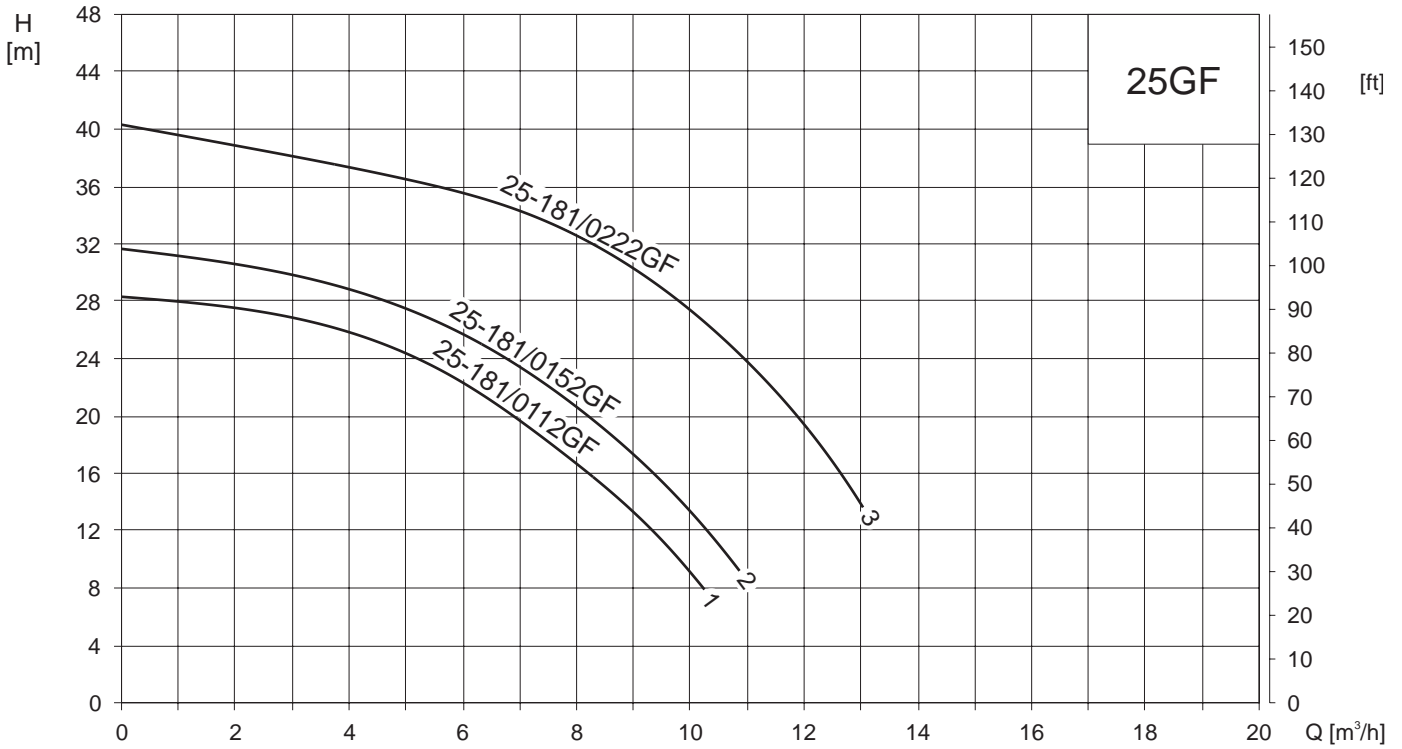

UNIBLOCK-GF