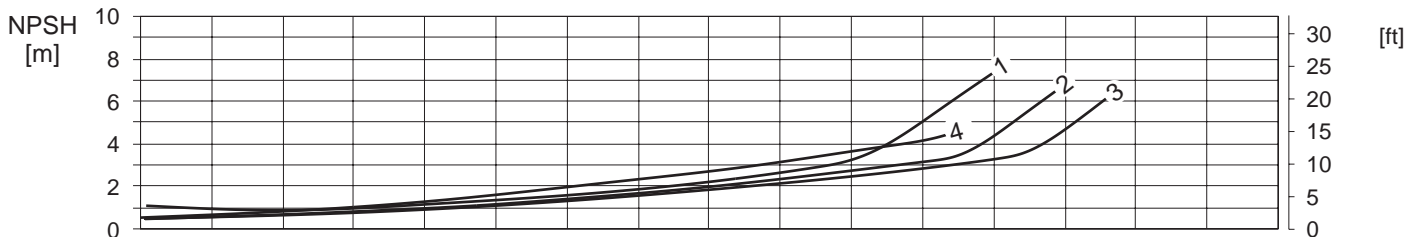

**HERBORNER
PUMPENTECHNIK**

Herborner Pumpenfabrik GmbH & Co. KG
Littau 3-5 / DE-35745 Herborn
Tel.: +49 (0) 2772 / 933-0
Fax.: +49 (0) 2772 / 933-100
www.herborner-pumpen.de

Kennlinien
Performance curves 1800 min⁻¹ / rpm / t/mn
Courbes caractéristiques 60 Hz
Curven

K-BR150A-J-B

UNIBLOCK-GF