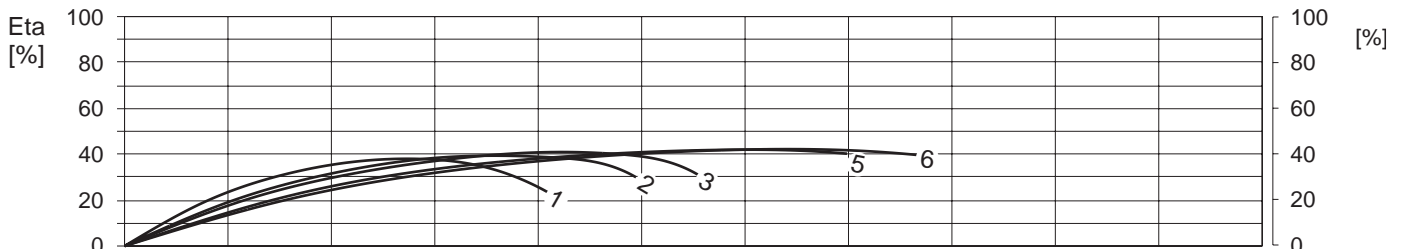

UNIBLOCK-GF