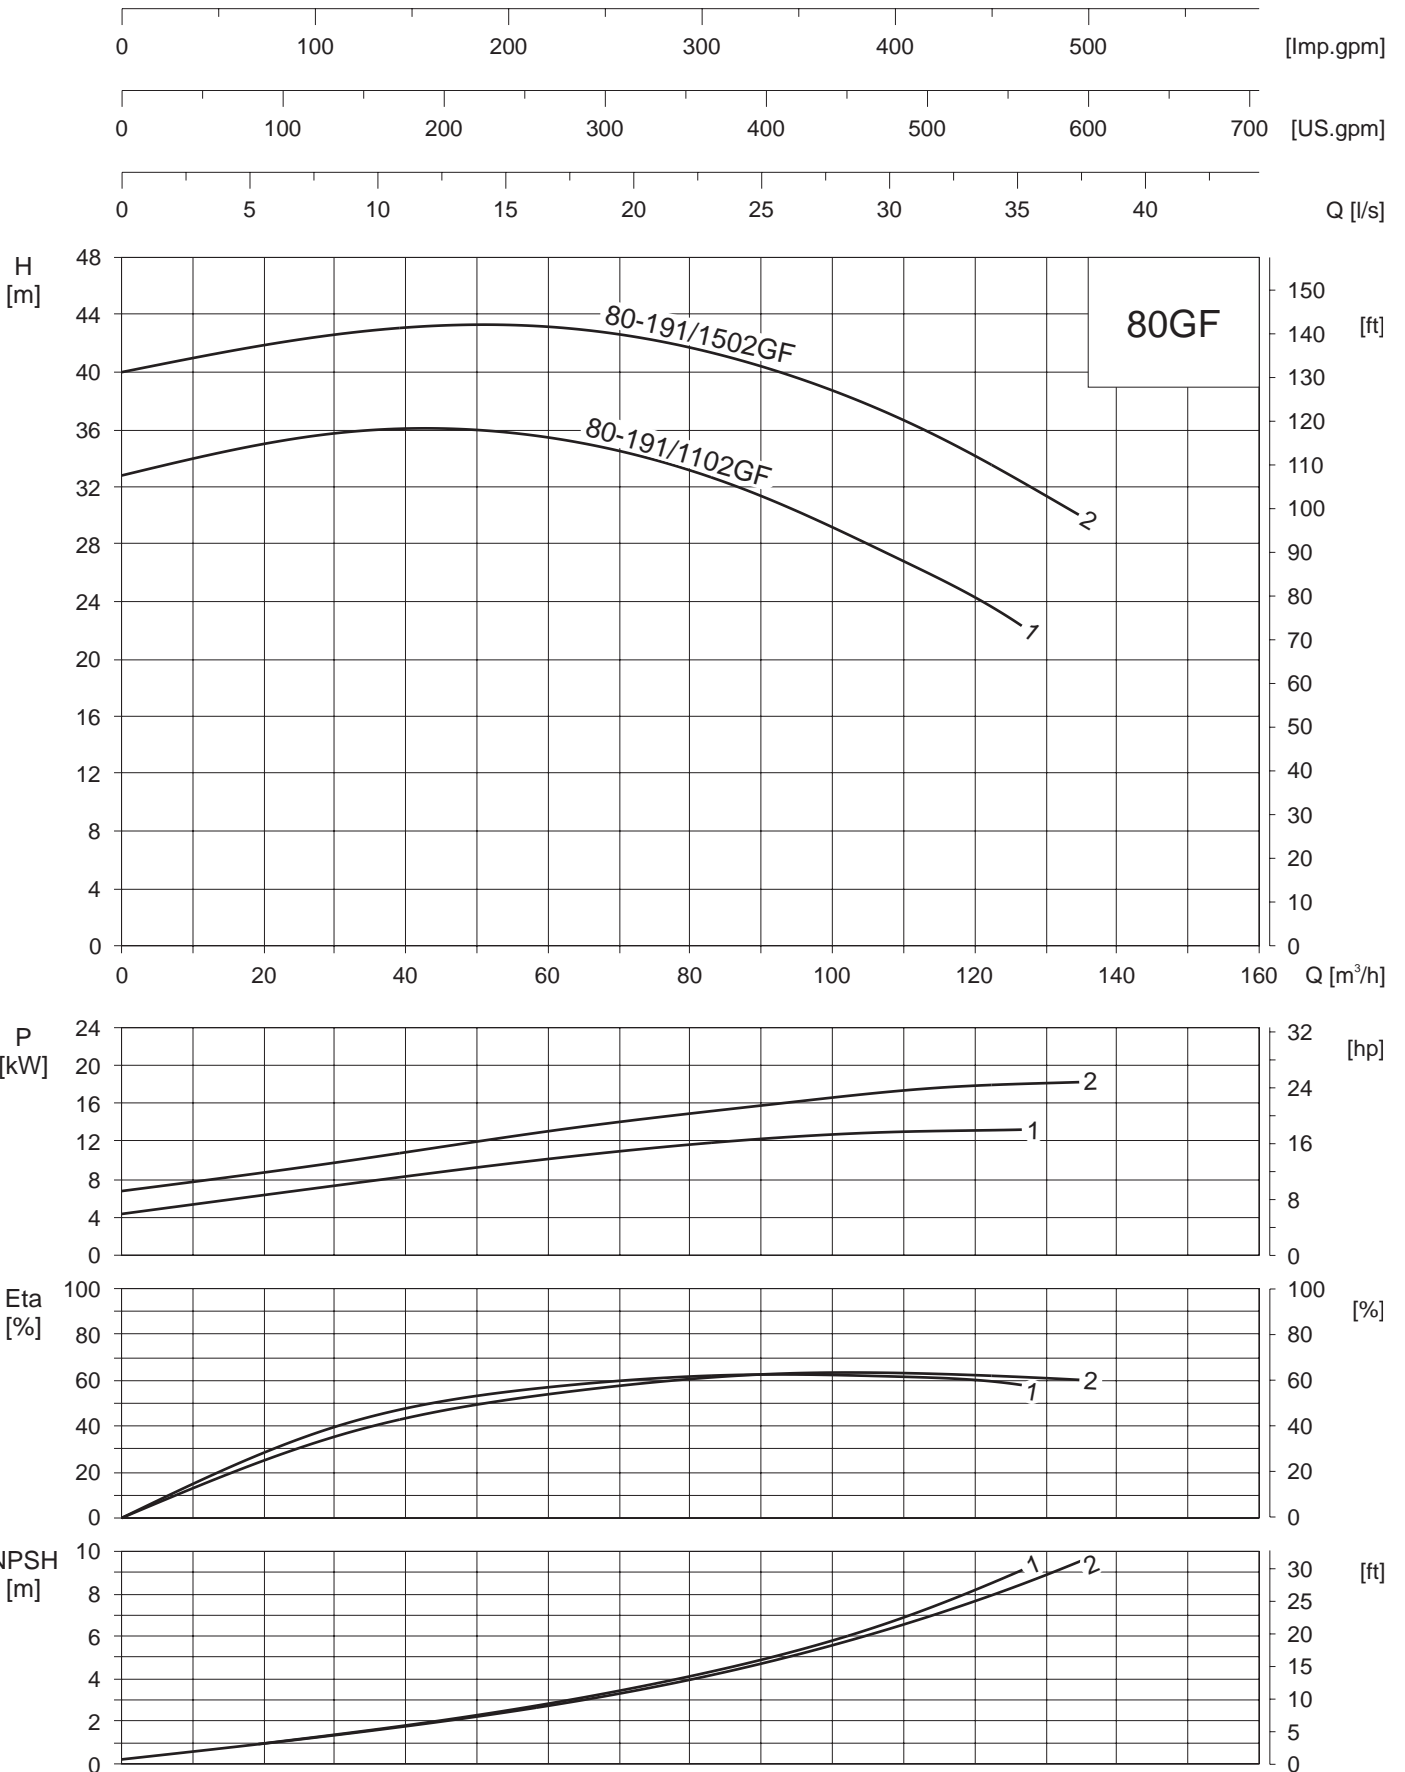

UNIBLOCK-GF