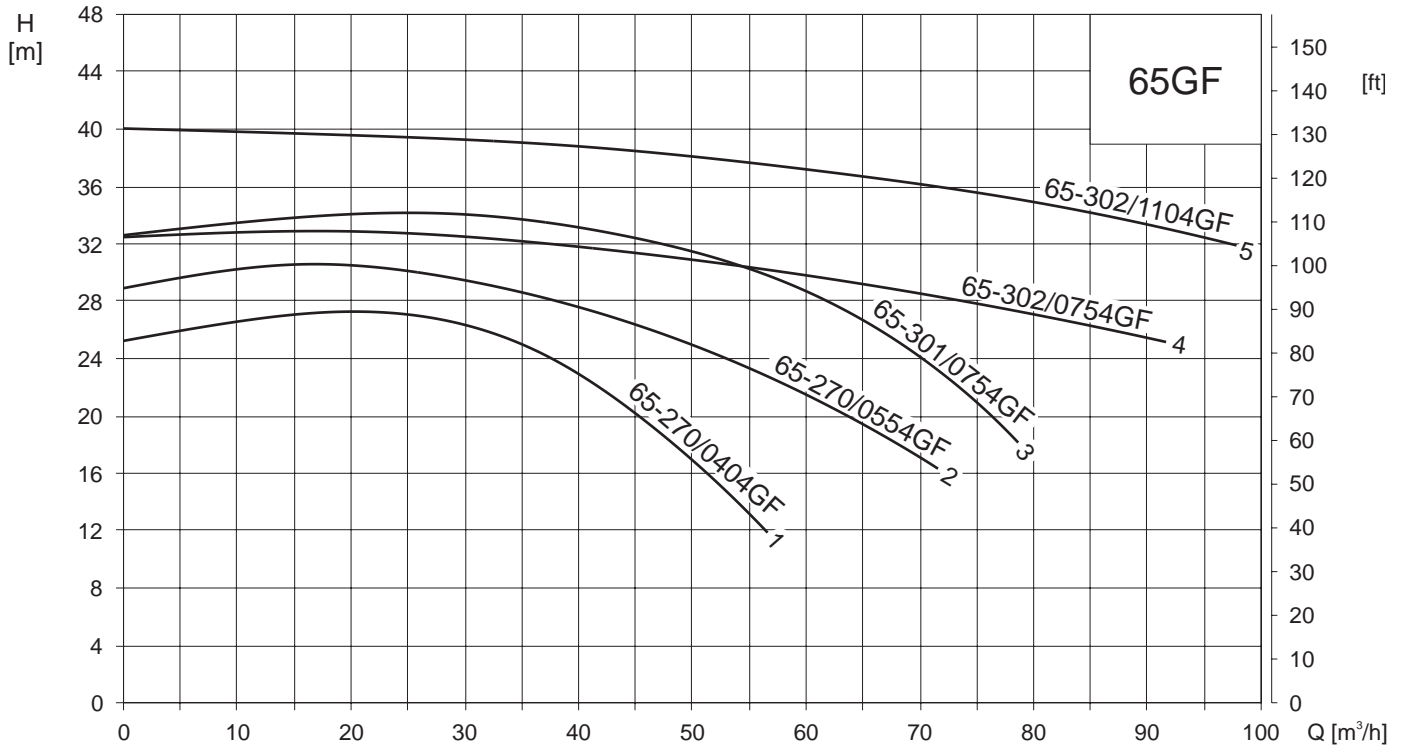

UNIBLOCK-GF