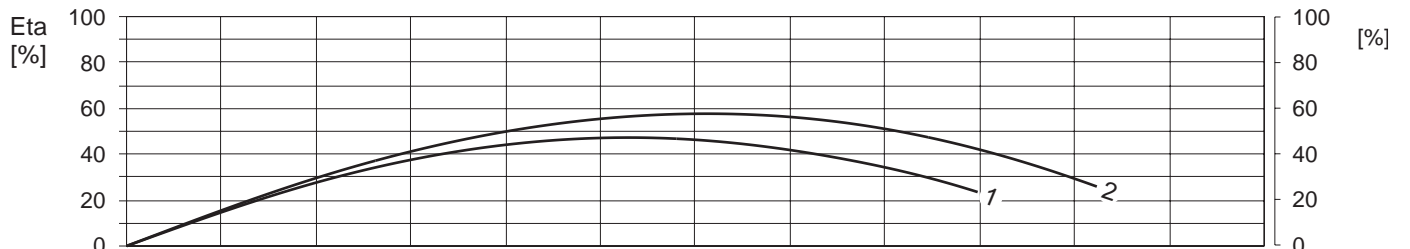

**HERBORNER
PUMPENTECHNIK**

Herborner Pumpenfabrik GmbH & Co. KG
Littau 3-5 / DE-35745 Herborn
Tel.: +49 (0) 2772 / 933-0
Fax.: +49 (0) 2772 / 933-100
www.herborner-pumpen.de

Kennlinien
Performance curves 1800 min⁻¹ / rpm / t/mn
Courbes caractéristiques 60 Hz
Curven

K-BR32-J-A

UNIBLOCK-GF