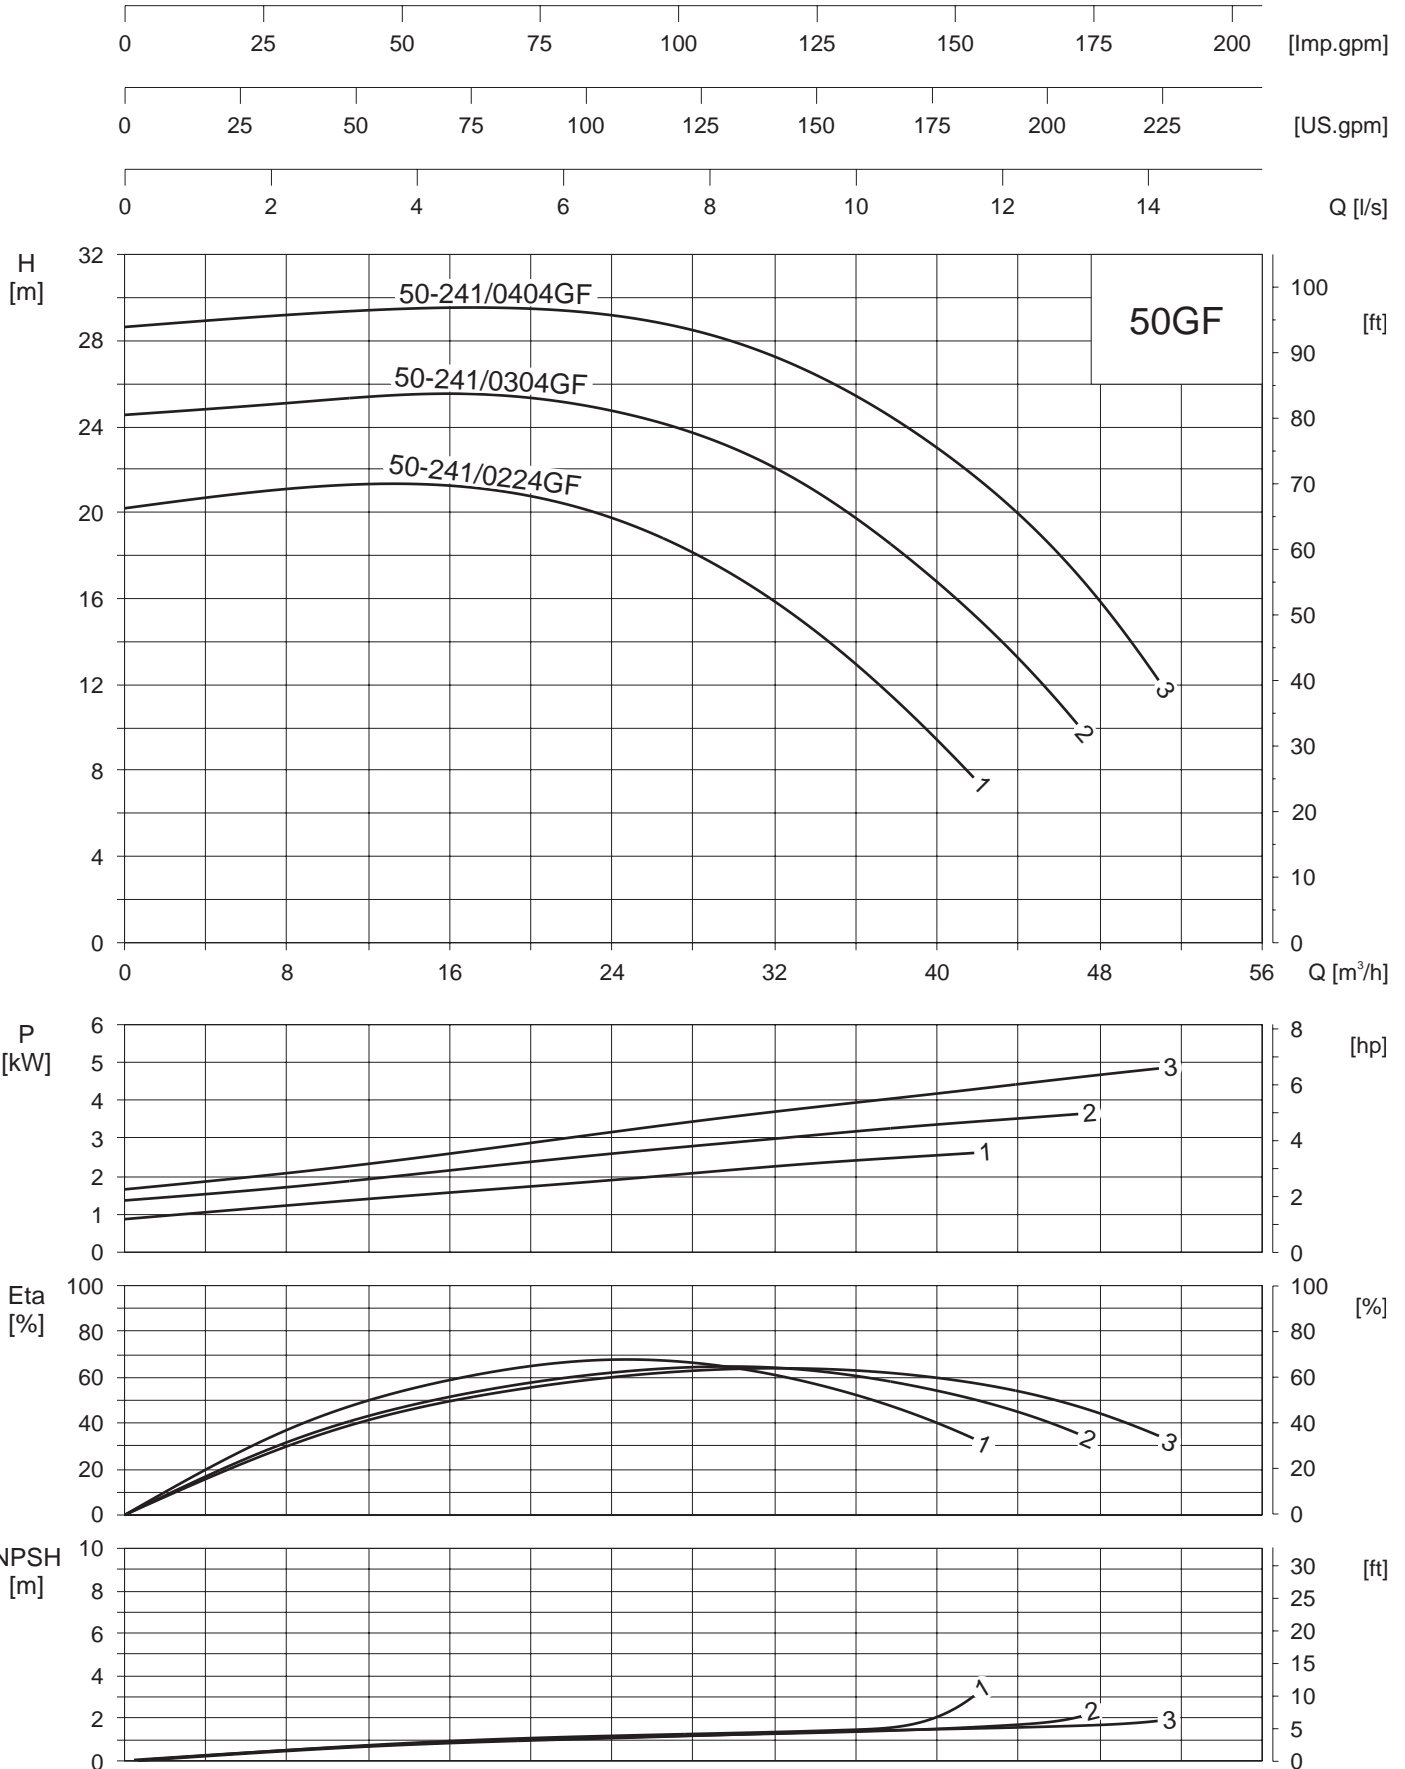

**HERBORNER
PUMPENTECHNIK**

Herborner Pumpenfabrik GmbH & Co. KG
Littau 3-5 / DE-35745 Herborn
Tel.: +49 (0) 2772 / 933-0
Fax.: +49 (0) 2772 / 933-100
www.herborner-pumpen.de

Kennlinien
Performance curves 1800 min⁻¹ / rpm / t/mn
Courbes caractéristiques 60 Hz
Curven

K-BR50B-J-A

UNIBLOCK-GF