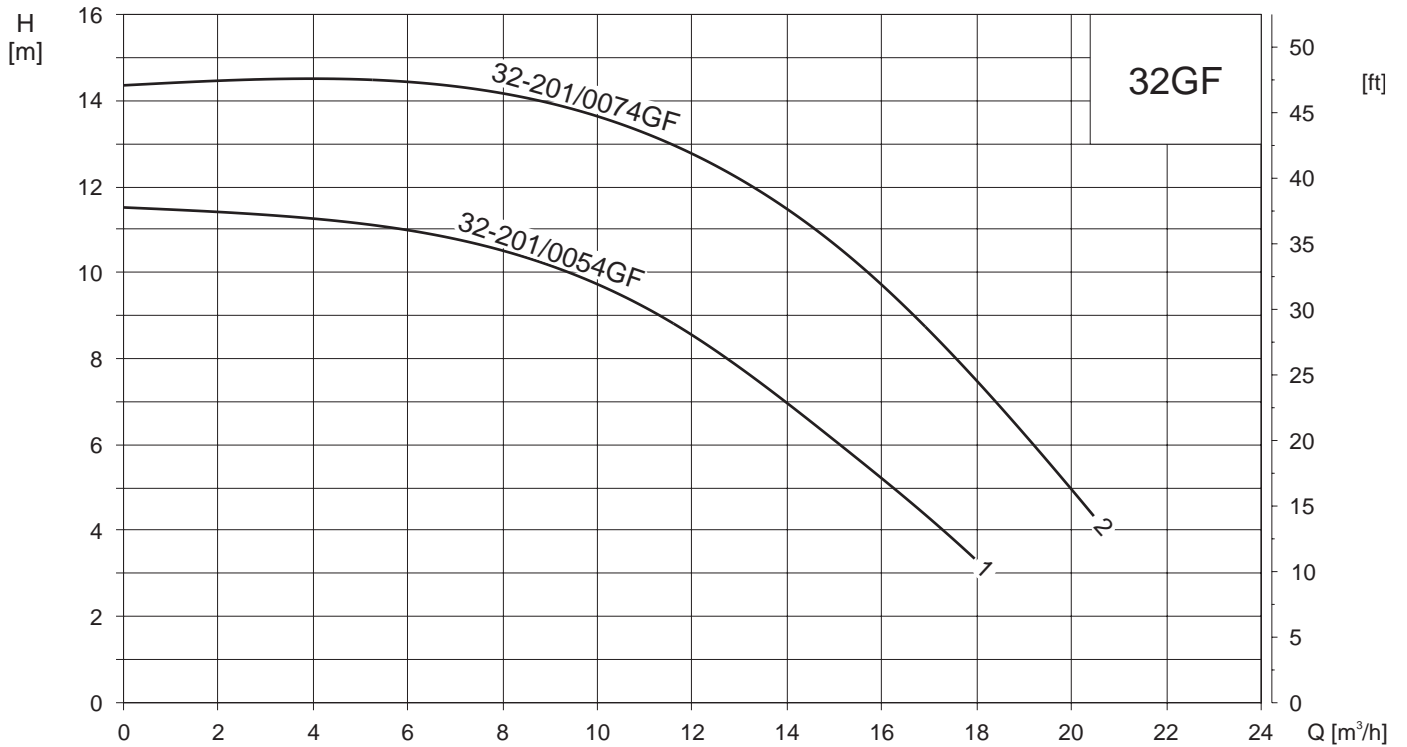

**HERBORNER
PUMPENTECHNIK**

Herborner Pumpenfabrik GmbH & Co. KG
Littau 3-5 / DE-35745 Herborn
Tel.: +49 (0) 2772 / 933-0
Fax.: +49 (0) 2772 / 933-100
www.herborner-pumpen.de

Kennlinien
Performance curves 1800 min⁻¹ / rpm / t/mn
Courbes caractéristiques 60 Hz
Curven

K-BR32-J-A

UNIBLOCK-GF