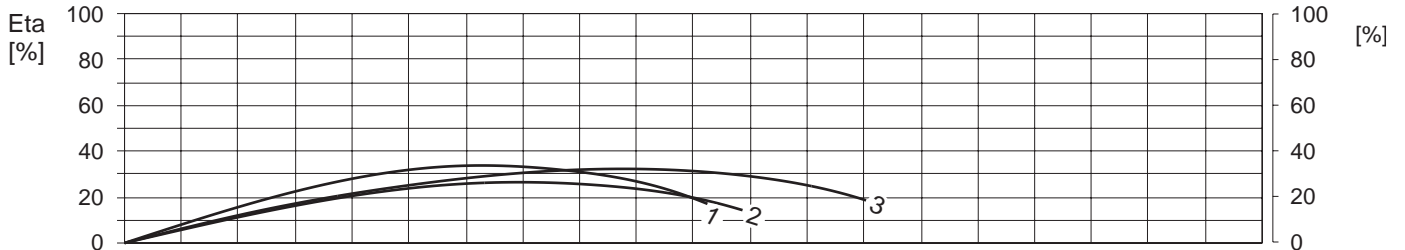

UNIBLOCK-GF