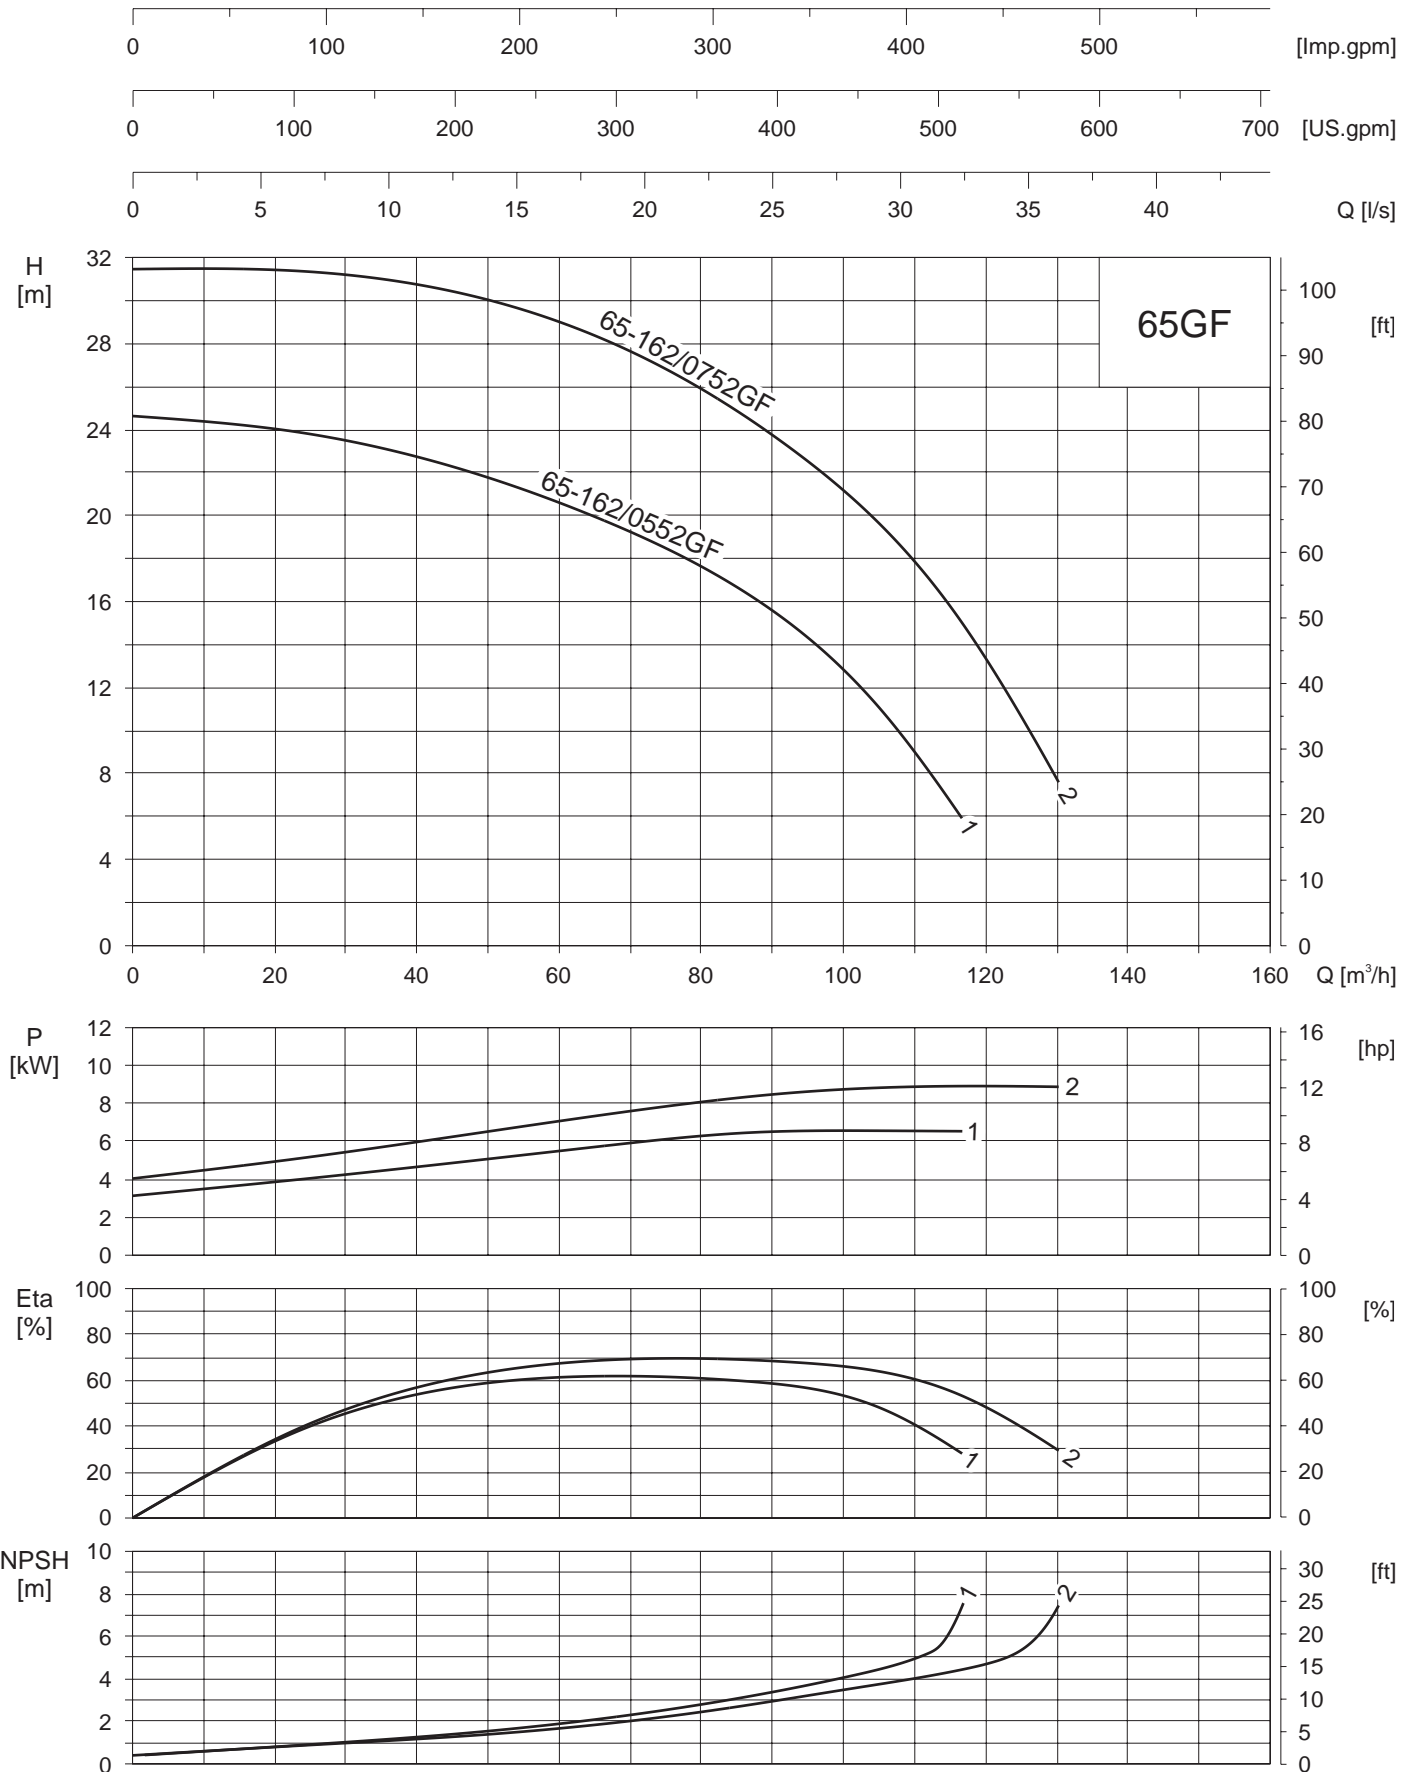

**HERBORNER
PUMPENTECHNIK**

Herborner Pumpenfabrik GmbH & Co. KG
Littau 3-5 / DE-35745 Herborn
Tel.: +49 (0) 2772 / 933-0
Fax.: +49 (0) 2772 / 933-100
www.herborner-pumpen.de

Kennlinien
Performance curves 3600 min⁻¹ / rpm / t/mn
Courbes caractéristiques 60 Hz
Curven

K-BR65B-G-A

UNIBLOCK-GF