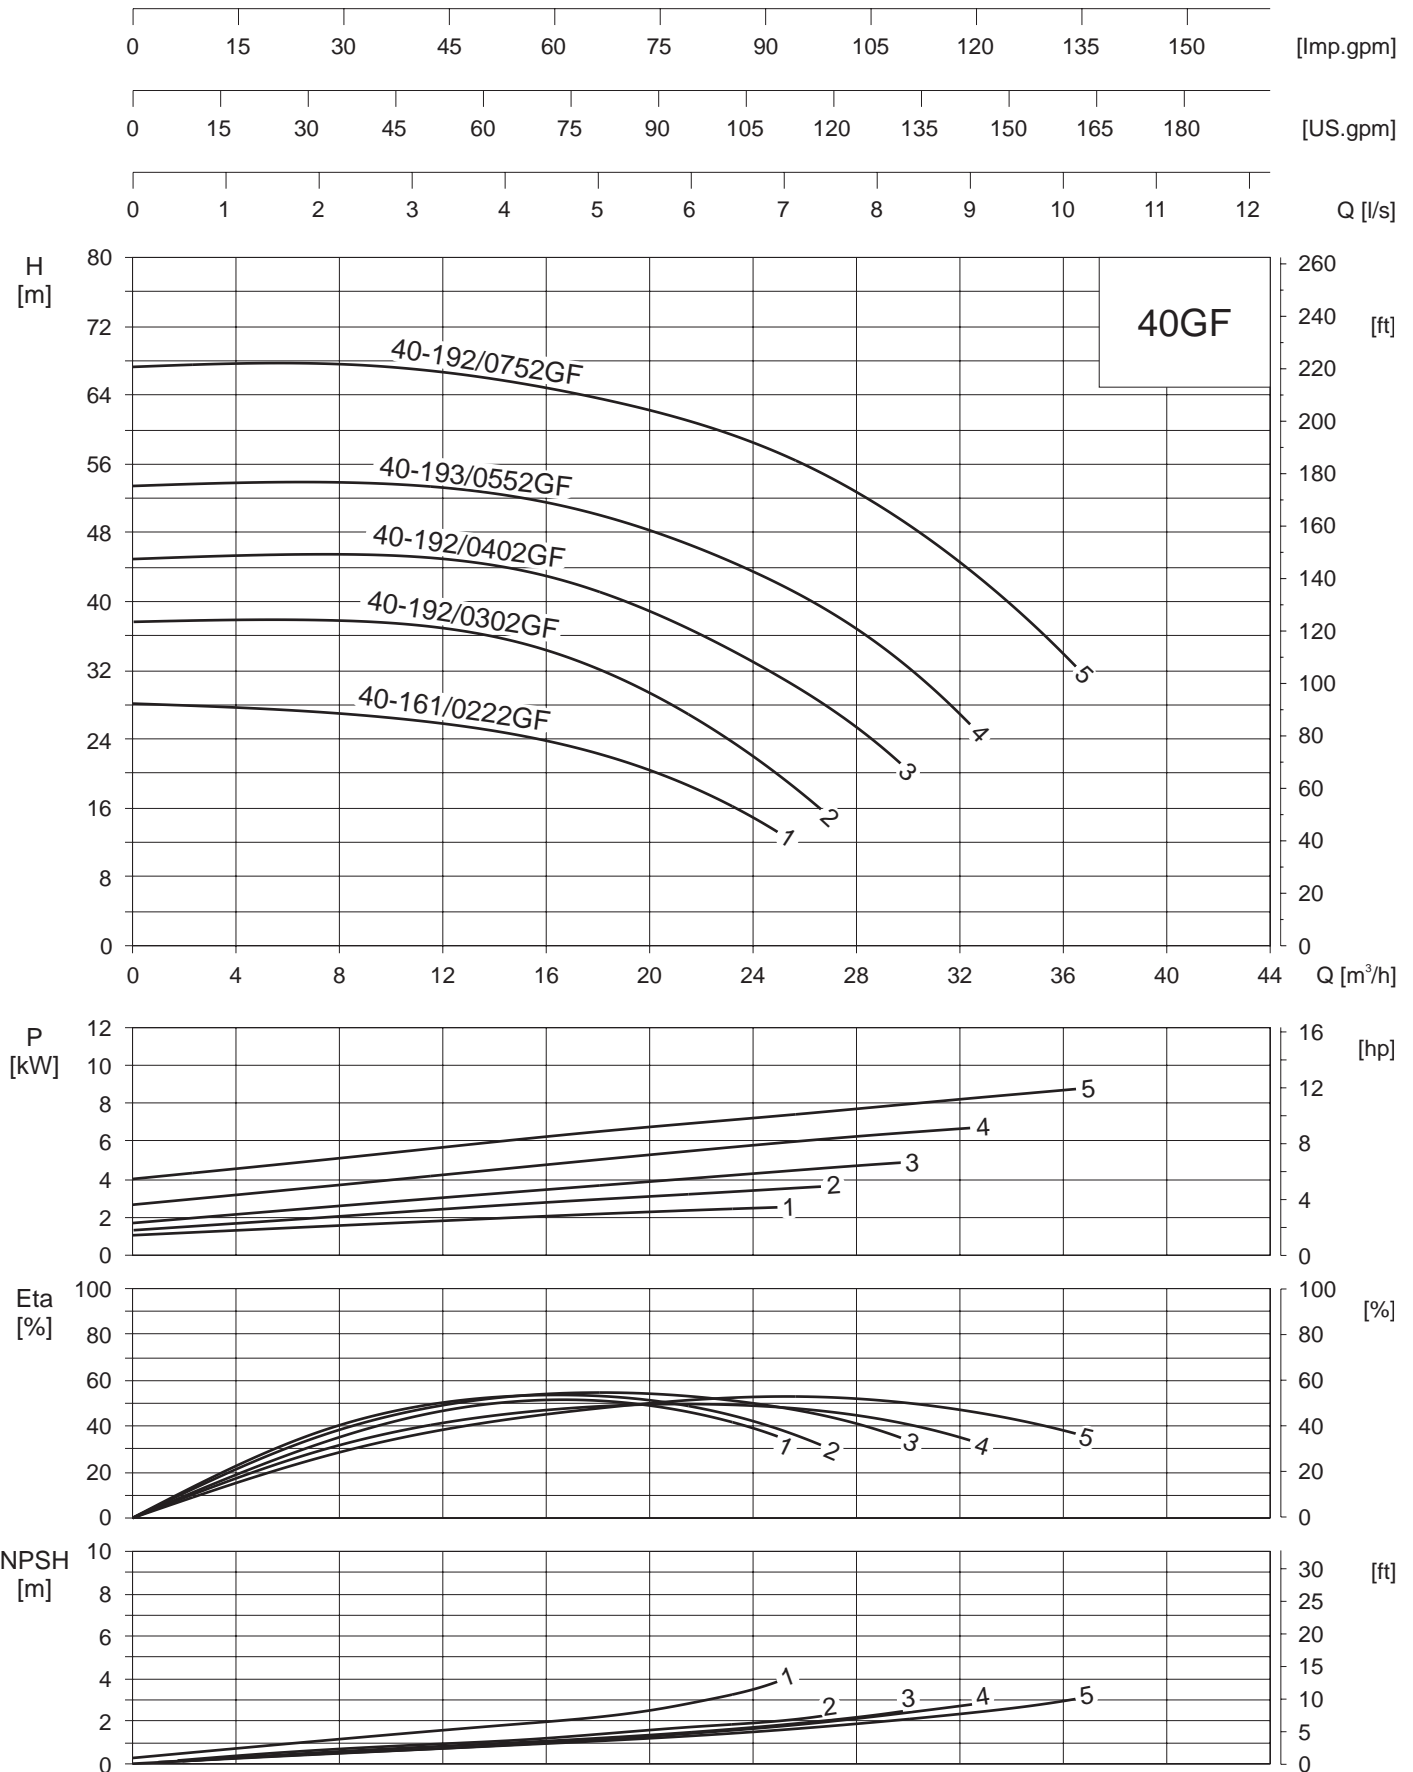

UNIBLOCK-GF