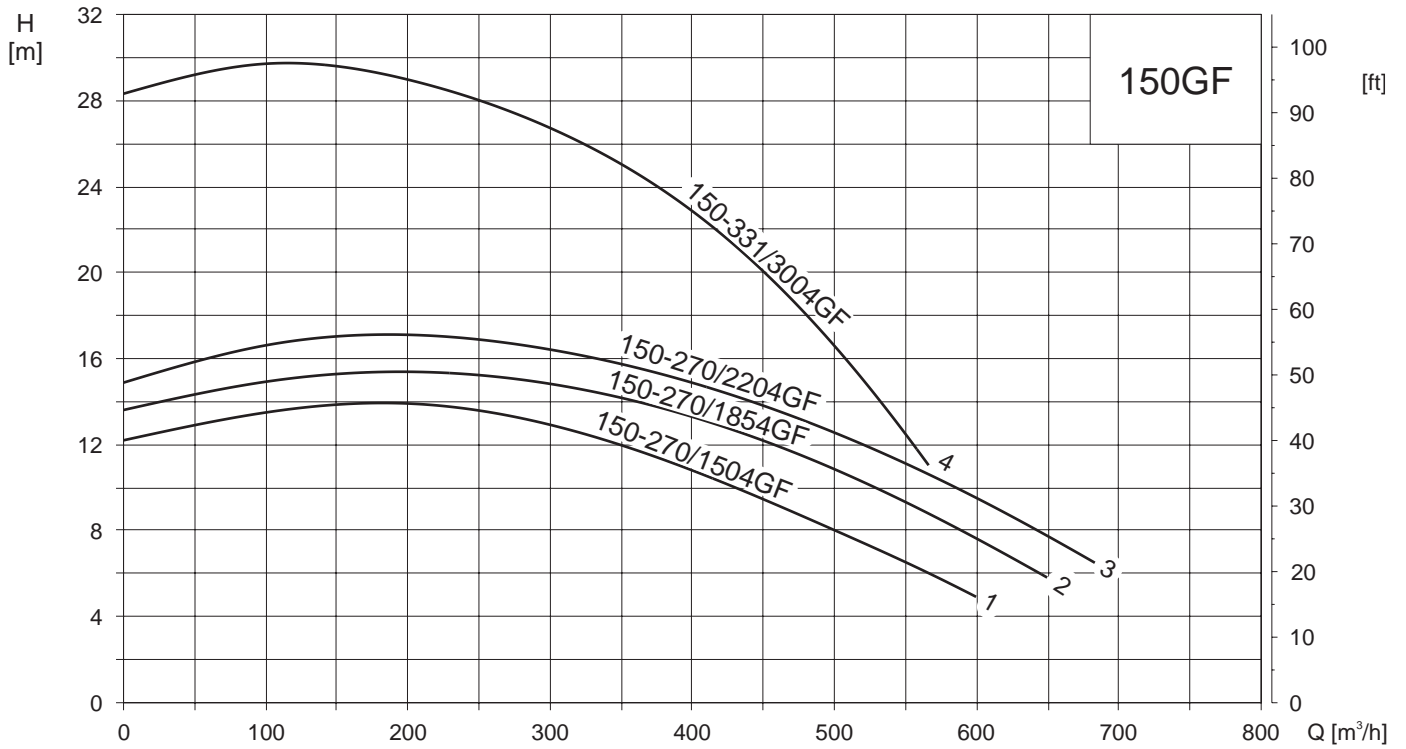

**HERBORNER
PUMPENTECHNIK**

Herborner Pumpenfabrik GmbH & Co. KG
Littau 3-5 / DE-35745 Herborn
Tel.: +49 (0) 2772 / 933-0
Fax.: +49 (0) 2772 / 933-100
www.herborner-pumpen.de

Kennlinien
Performance curves 1800 min⁻¹ / rpm / t/mn
Courbes caractéristiques 60 Hz
Curven

K-BR150A-J-B

UNIBLOCK-GF