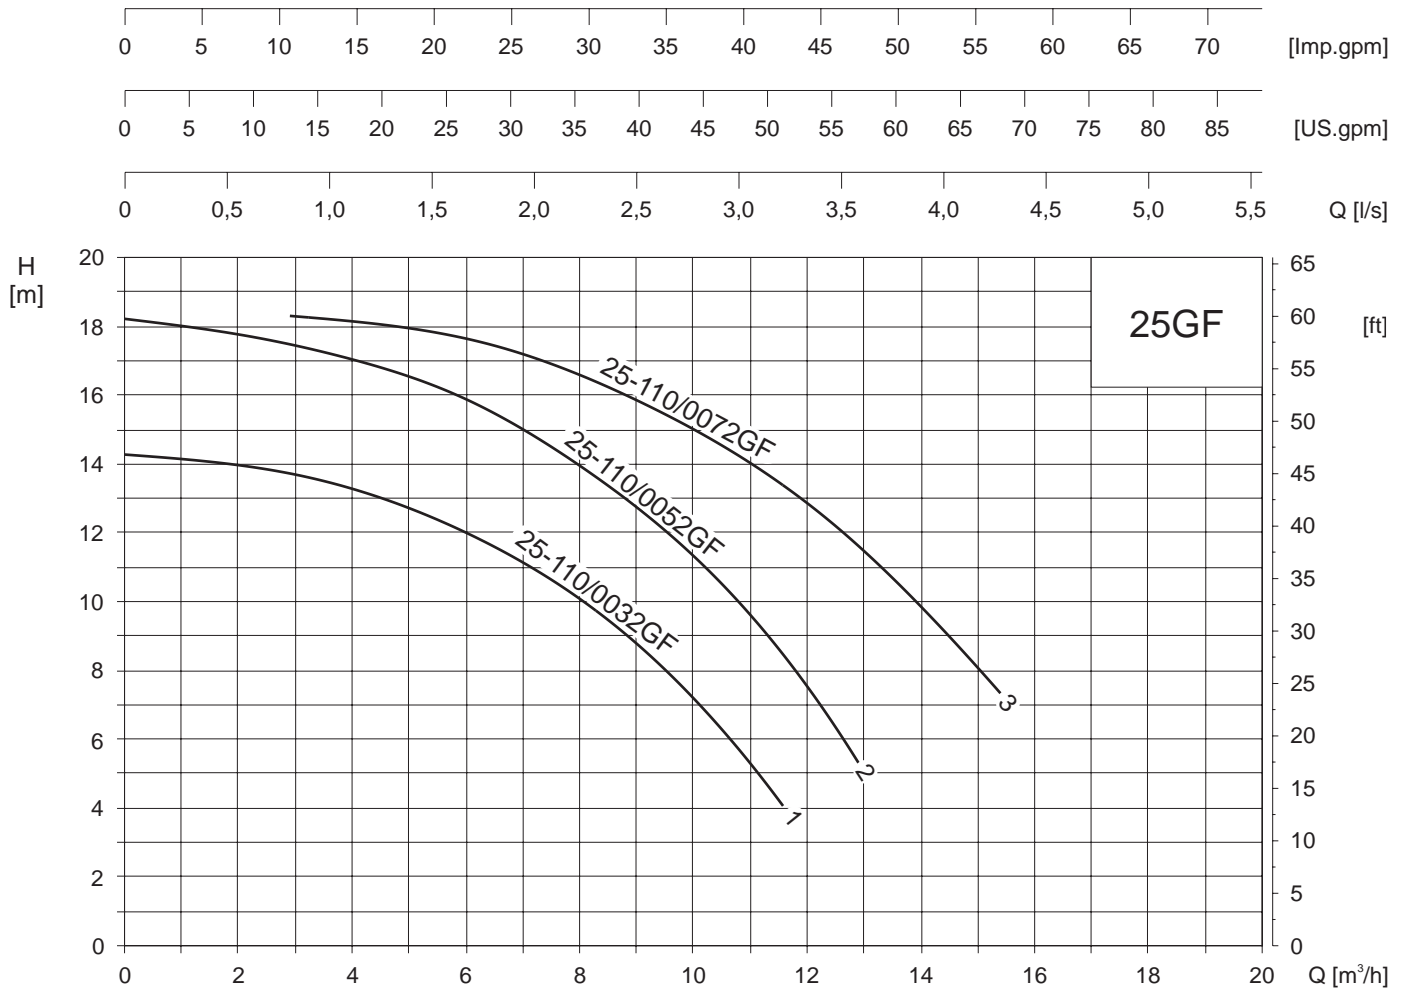

## UNIBLOCK-GF

**UNIBLOCK-GF**

**3600 min<sup>-1</sup>**

**UNIBLOCK-GF**