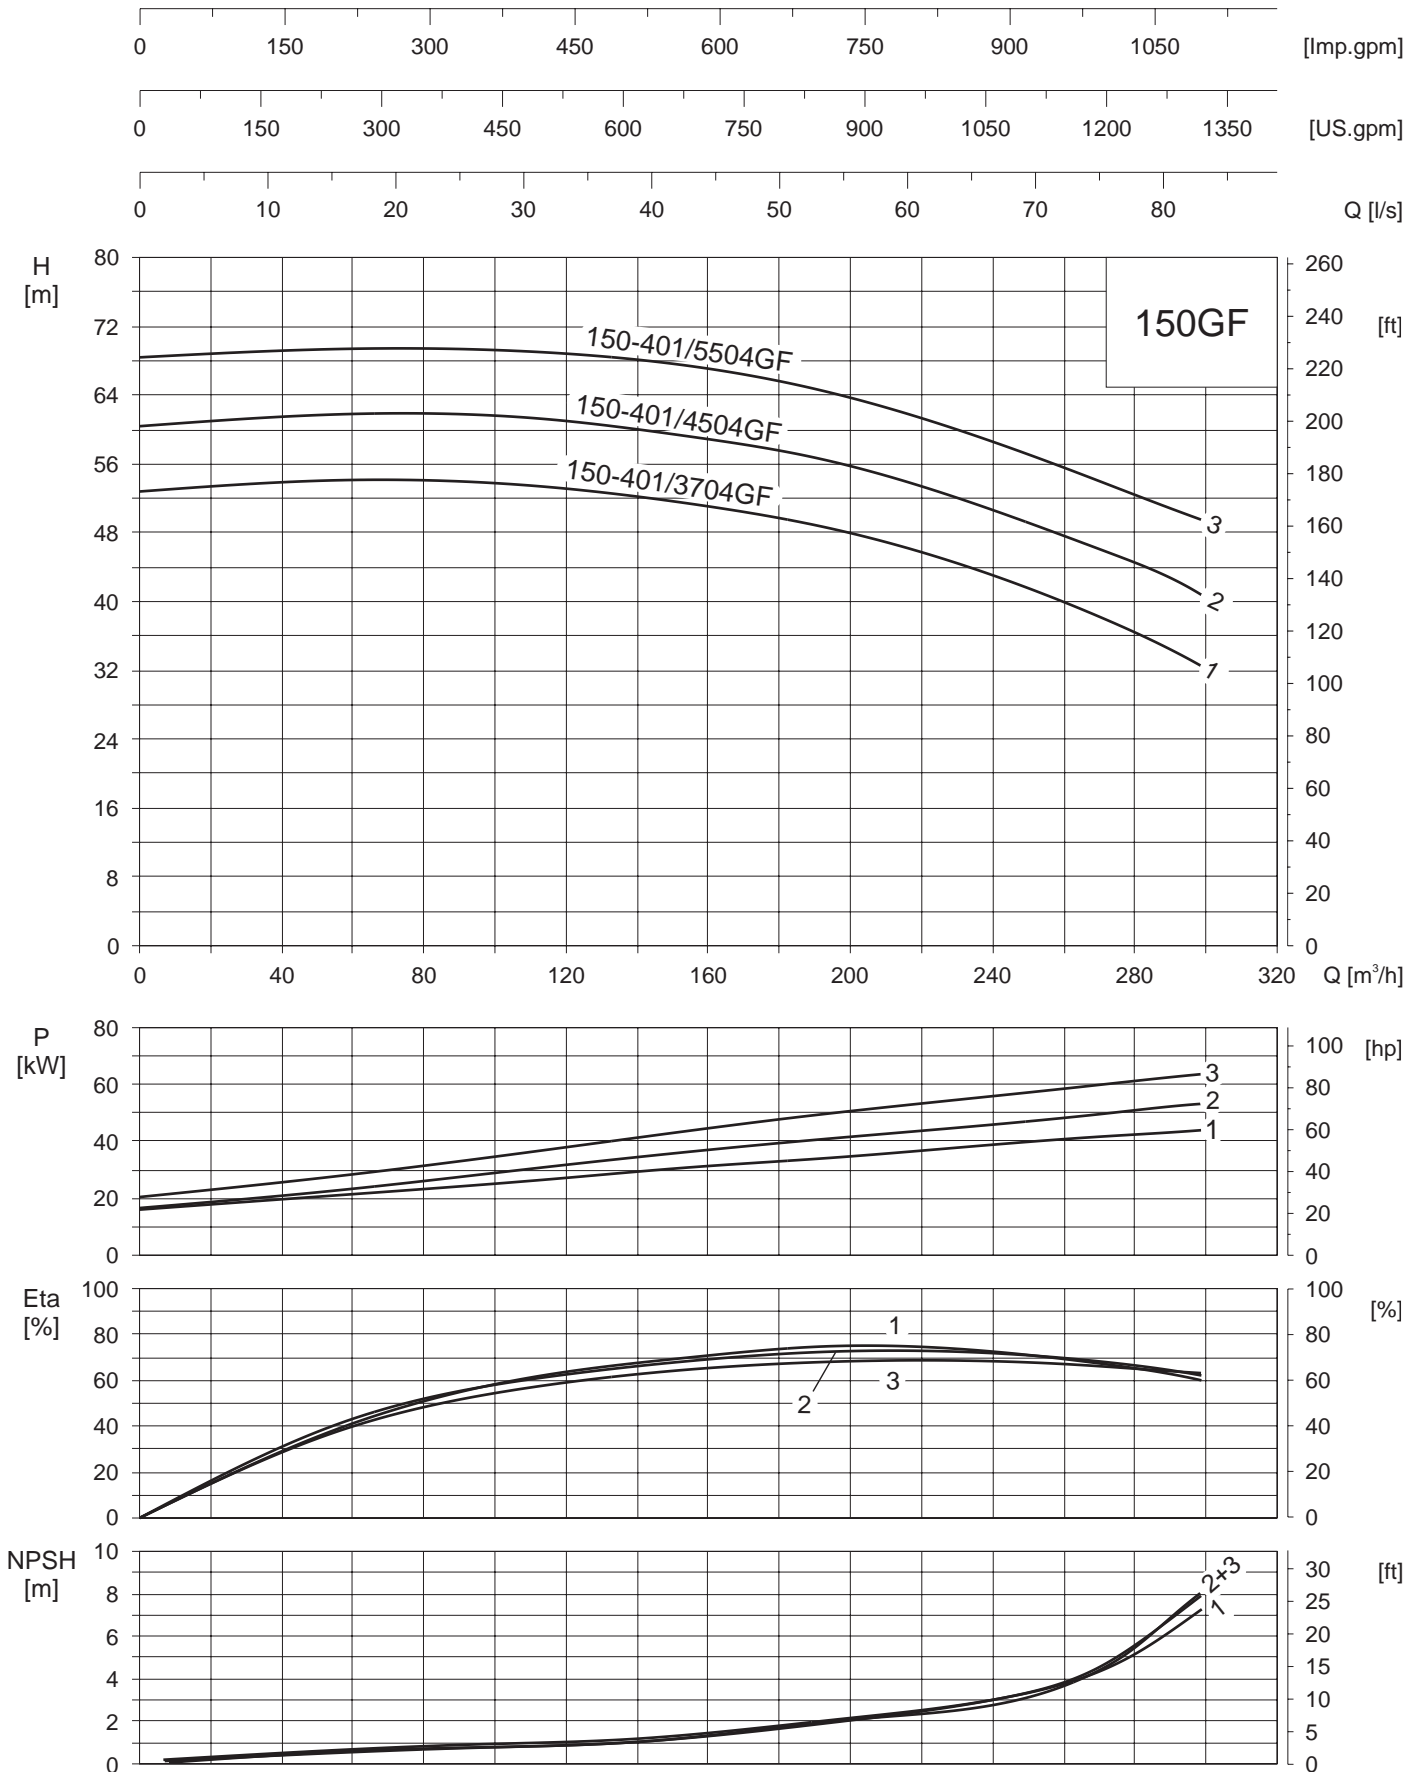

**HERBORNER
PUMPENTECHNIK**

Herborner Pumpenfabrik GmbH & Co. KG
Littau 3-5 / DE-35745 Herborn
Tel.: +49 (0) 2772 / 933-0
Fax.: +49 (0) 2772 / 933-100
www.herborner-pumpen.de

Kennlinien
Performance curves 1800 min⁻¹ / rpm / t/mn
Courbes caractéristiques 60 Hz
Curven

K-BR150B-J-B

UNIBLOCK-GF