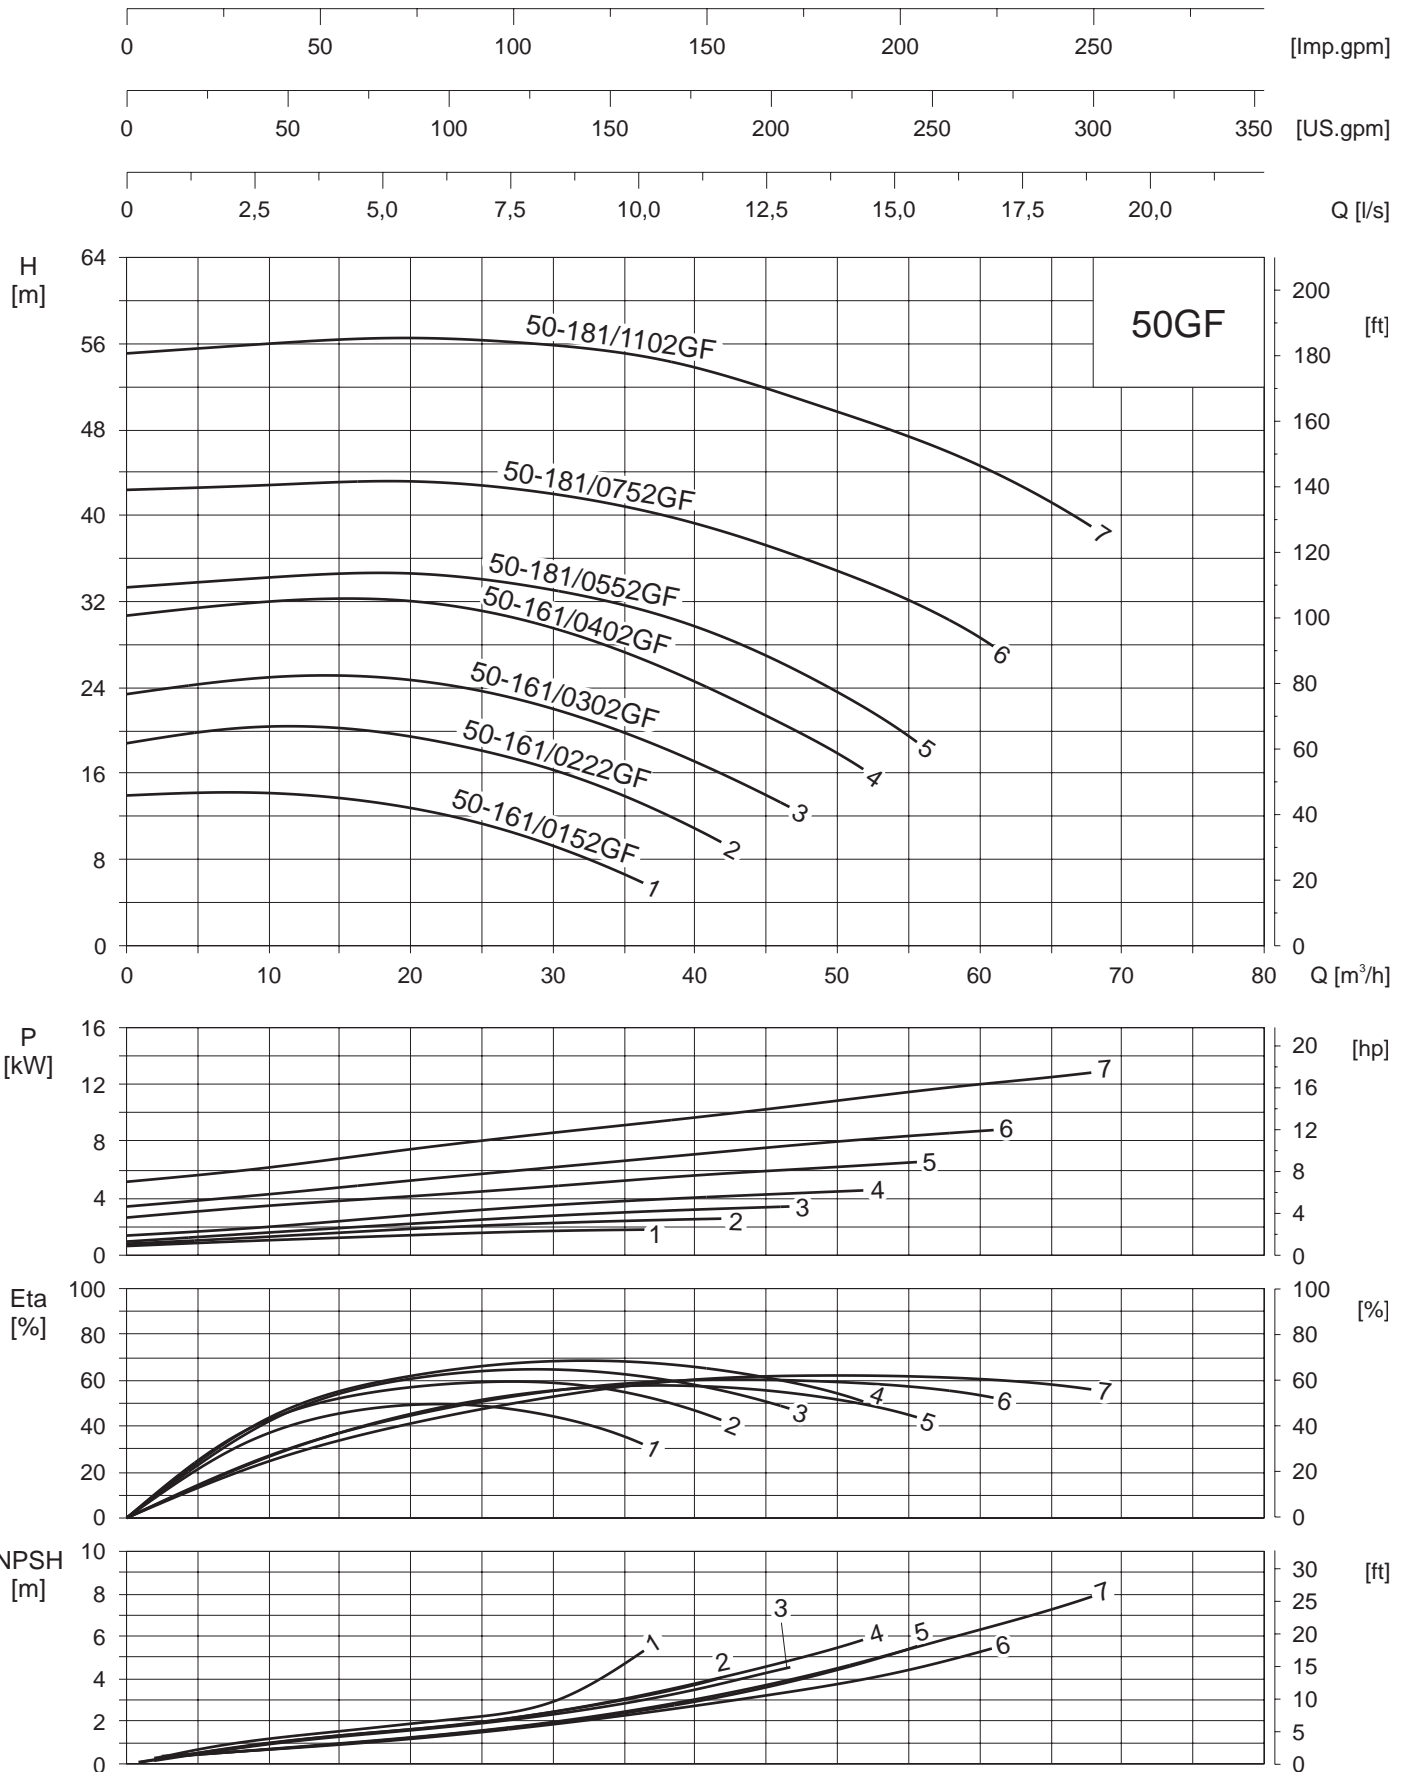

UNIBLOCK-GF