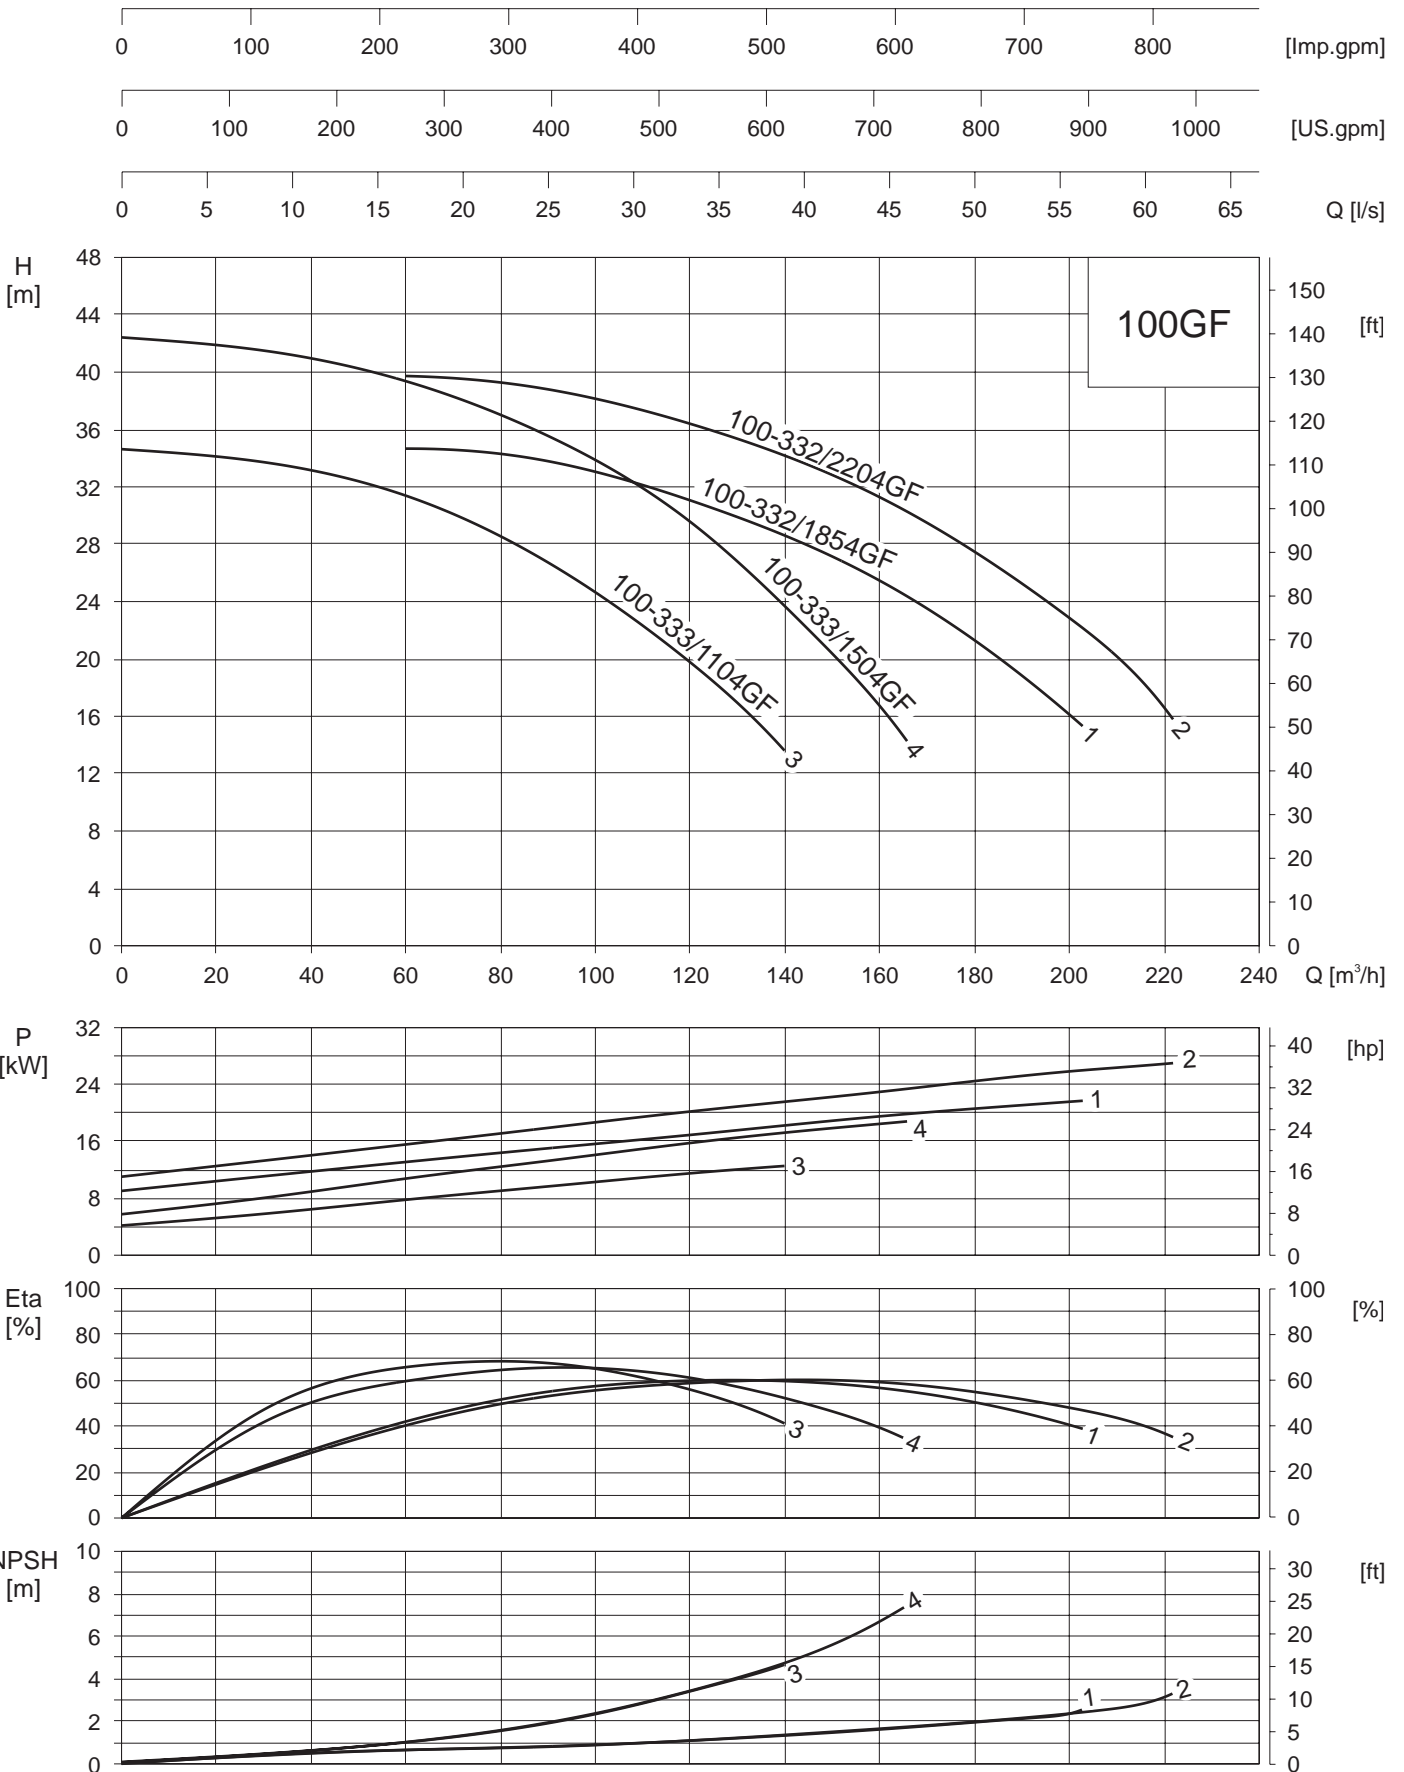

UNIBLOCK-GF