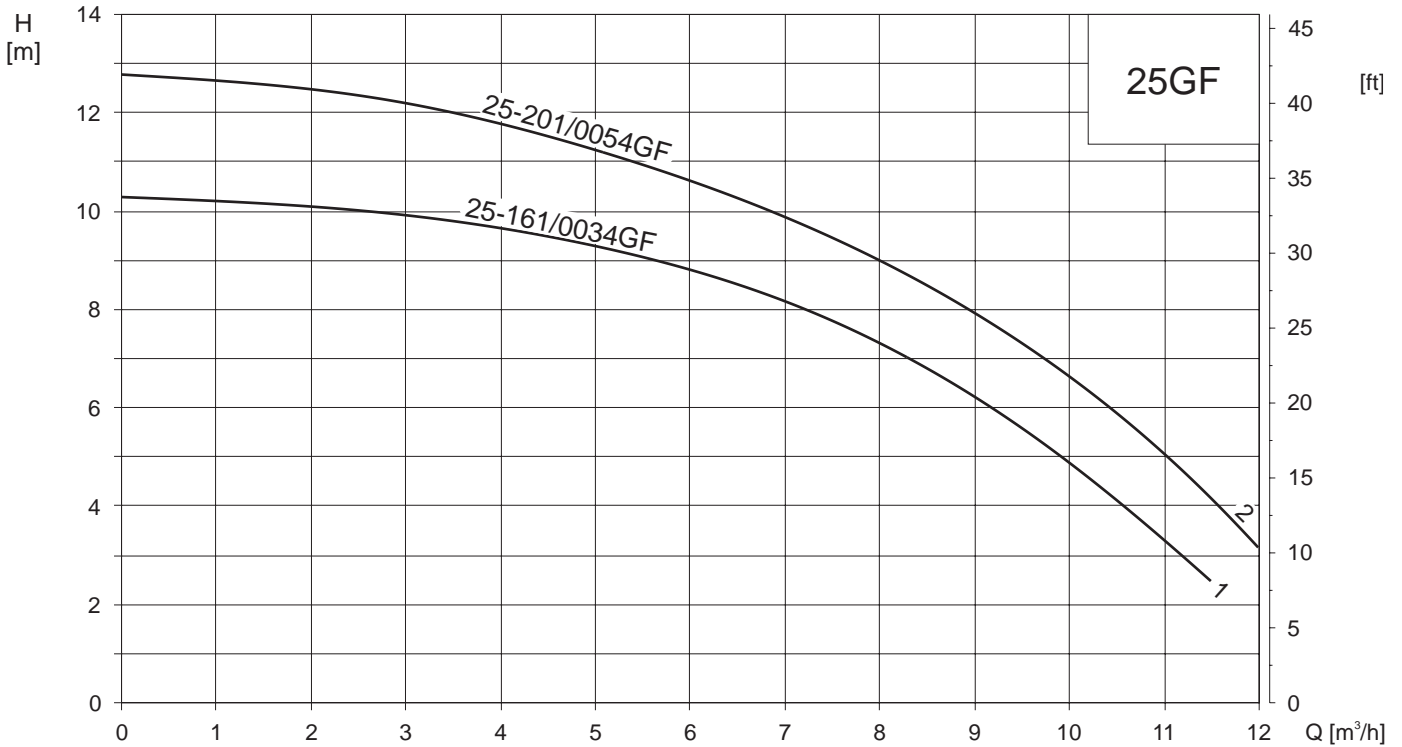

**HERBORNER
PUMPENTECHNIK**

Herborner Pumpenfabrik GmbH & Co. KG
Littau 3-5 / DE-35745 Herborn
Tel.: +49 (0) 2772 / 933-0
Fax.: +49 (0) 2772 / 933-100
www.herborner-pumpen.de

Kennlinien
Performance curves 1800 min⁻¹ / rpm / t/mn
Courbes caractéristiques 60 Hz
Curven

K-BR25B-J-A

UNIBLOCK-GF