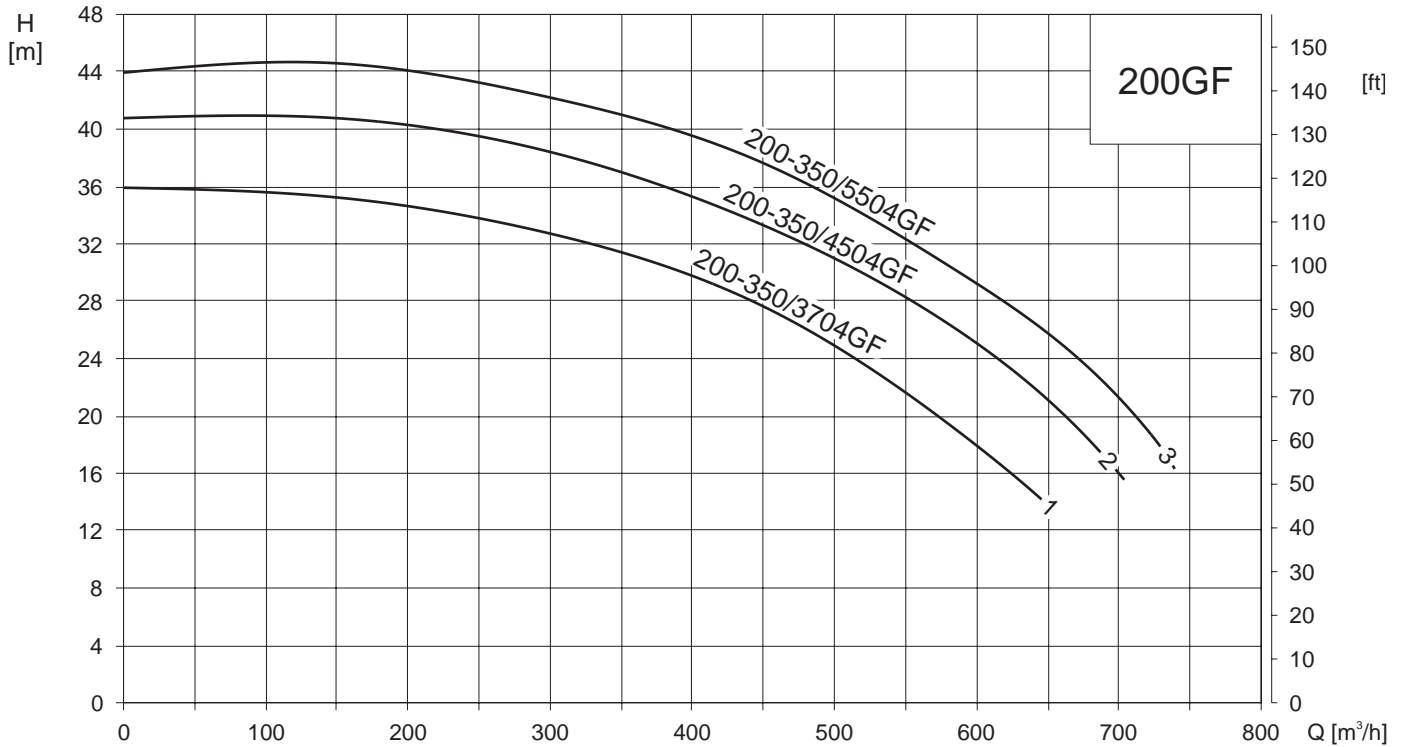

UNIBLOCK-GF