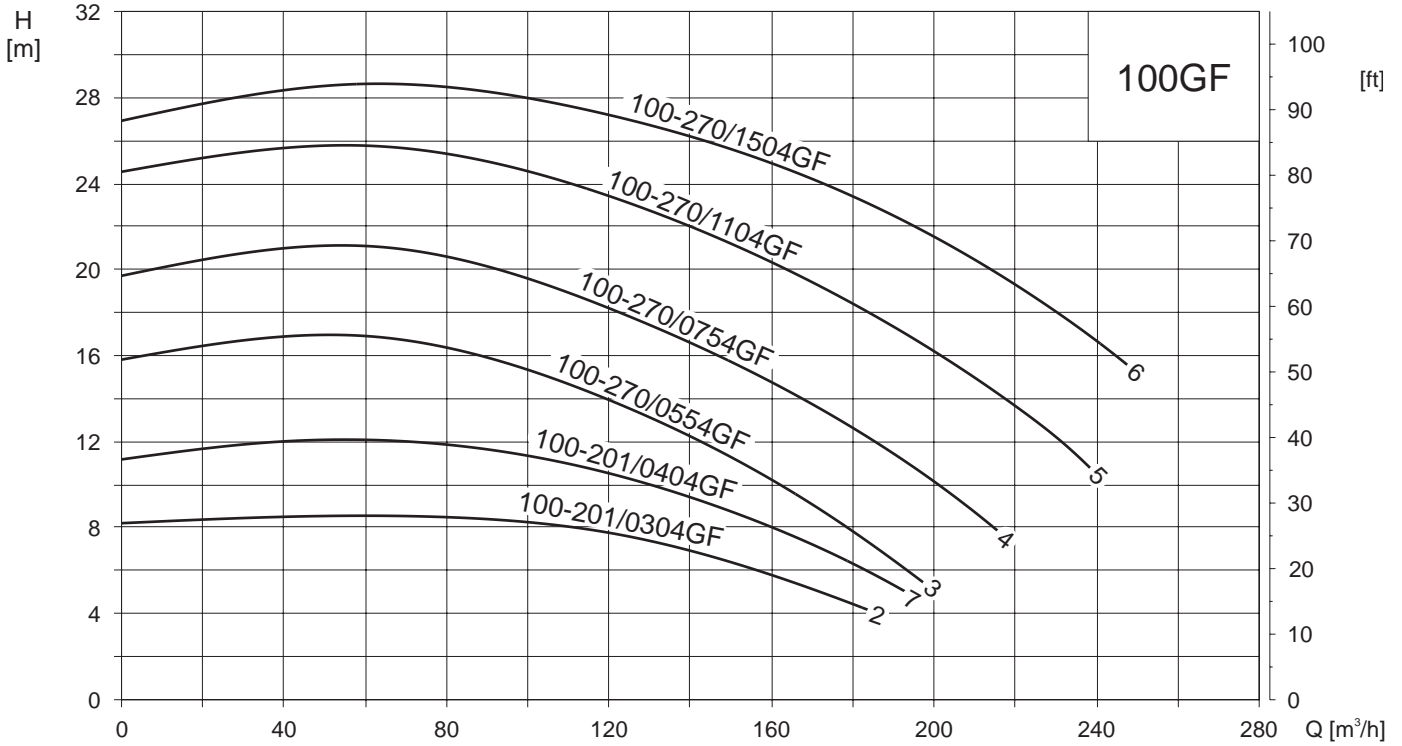

UNIBLOCK-GF