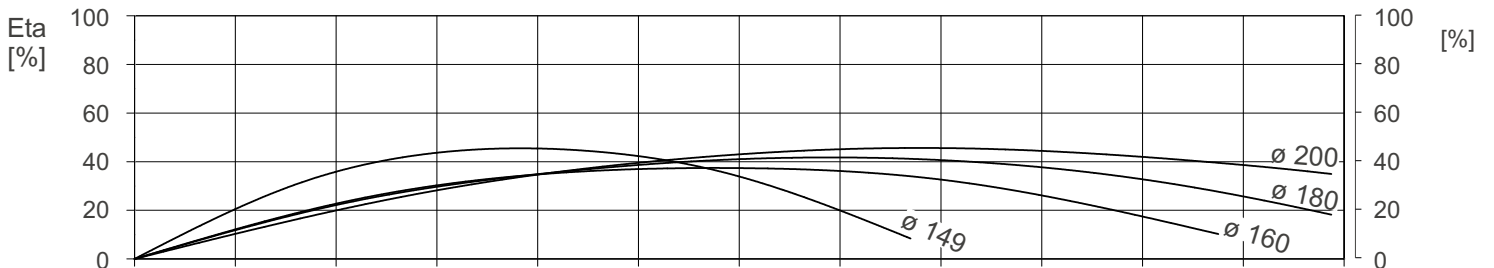

1800(1/min)

DN40/50

DN65

DN80

DN100

Littau 3-5, D-35745 Herborn
Tel.: +49 / (0)2772 / 933-0
Fax.: +49 / (0)2772 / 933-100
Internet: <http://www.herborner-pumpen.de>

Vertikalpumpe 281S/40-50

Littau 3-5, D-35745 Herborn
Tel.: +49 / (0)2772 / 933-0
Fax.: +49 / (0)2772 / 933-100
Internet: <http://www.herborner-pumpen.de>