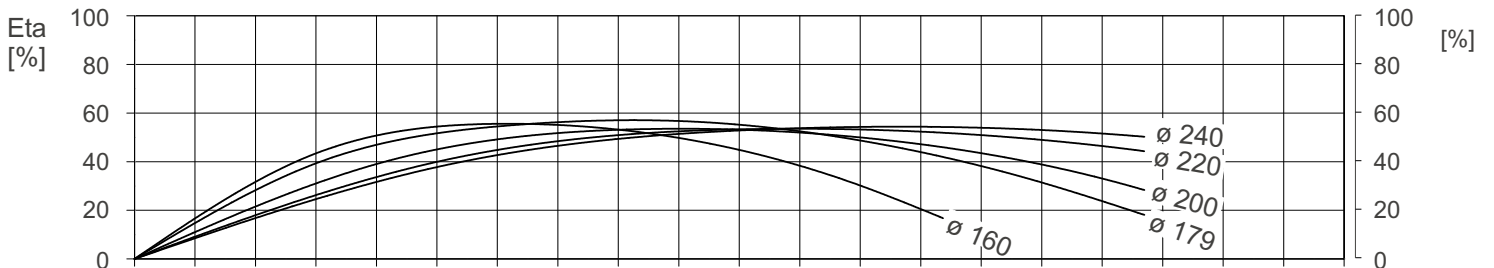

Littau 3-5, D-35745 Herborn
Tel.: +49 / (0)2772 / 933-0
Fax.: +49 / (0)2772 / 933-100
Internet: <http://www.herborner-pumpen.de>

Vertikalpumpe 281SH/65-S/65