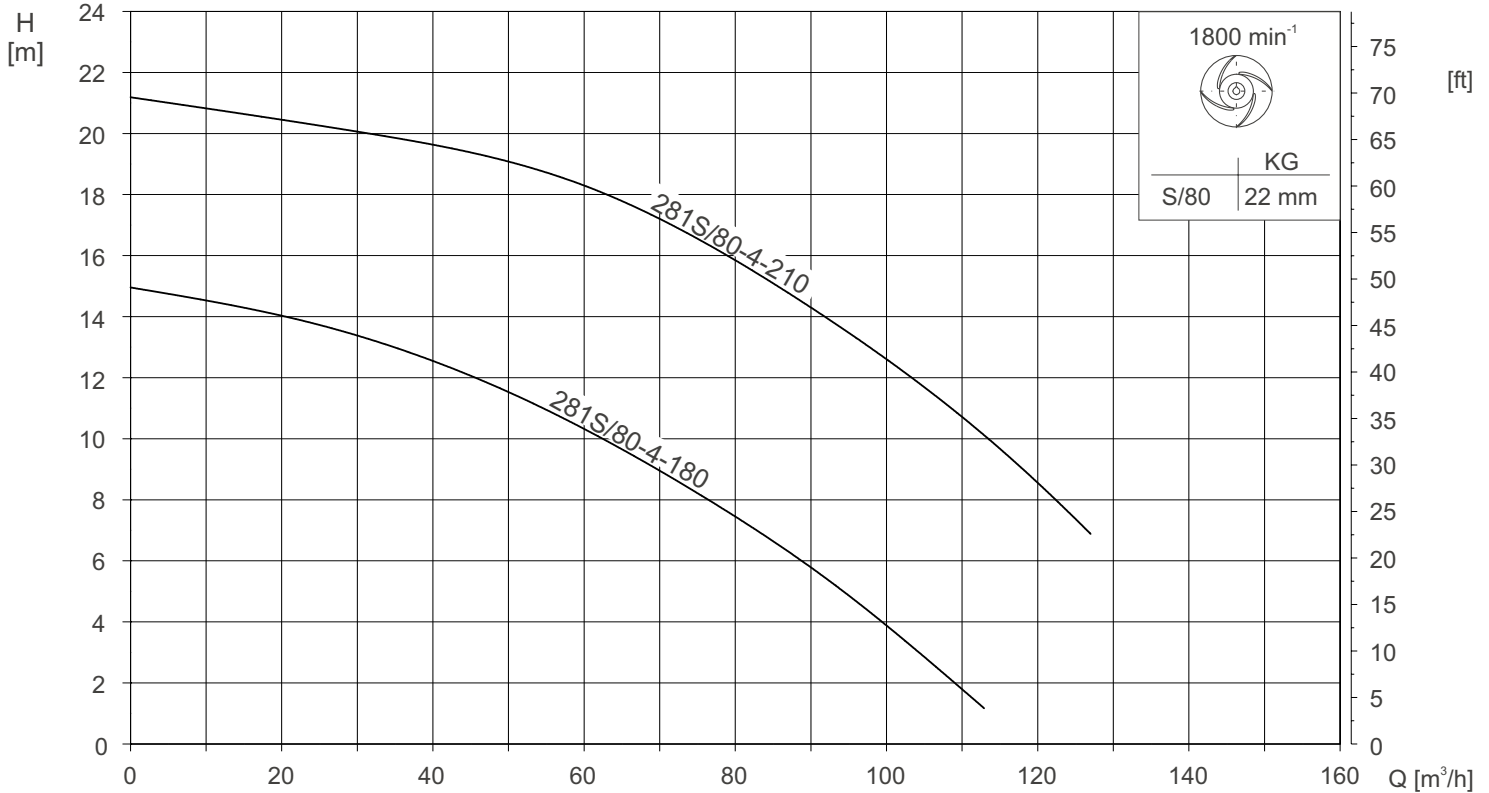

Littau 3-5, D-35745 Herborn
Tel.: +49 / (0)2772 / 933-0
Fax.: +49 / (0)2772 / 933-100
Internet: <http://www.herborner-pumpen.de>

Vertikalpumpe 281S/80