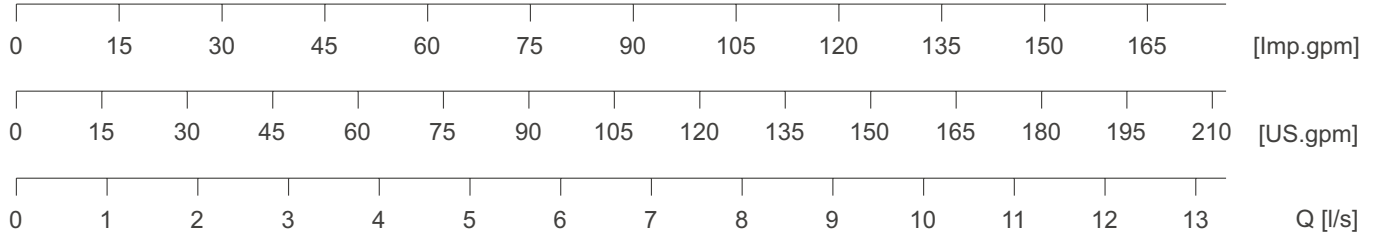

1800(1/min)

DN40/50

DN65

DN80

DN100

Littau 3-5, D-35745 Herborn
Tel.: +49 / (0)2772 / 933-0
Fax.: +49 / (0)2772 / 933-100
Internet: <http://www.herborner-pumpen.de>

Vertikalpumpe 281S/40-50

Littau 3-5, D-35745 Herborn
Tel.: +49 / (0)2772 / 933-0
Fax.: +49 / (0)2772 / 933-100
Internet: <http://www.herborner-pumpen.de>