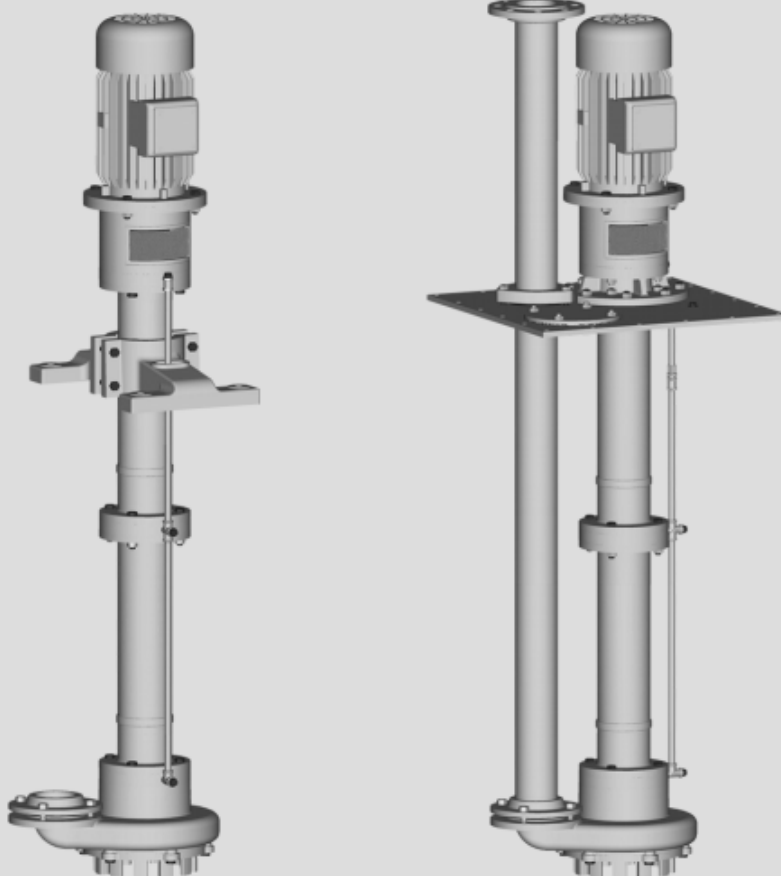

281 S

Vertikale Schmutzwasserpumpe

Kennlinien
Performance curves
Courbes caractéristiques
Curven

60 Hz

Herborner Pumpenfabrik J.H. Hoffmann GmbH & Co. KG

Adresse

Littau 3-5
D-35745 HERBORN

Tel.

1800(1/min)

DN40/50

DN65

DN80

DN100

Littau 3-5, D-35745 Herborn
Tel.: +49 / (0)2772 / 933-0
Fax.: +49 / (0)2772 / 933-100
Internet: <http://www.herborner-pumpen.de>

Vertikalpumpe 281S/40-50

Littau 3-5, D-35745 Herborn
Tel.: +49 / (0)2772 / 933-0
Fax.: +49 / (0)2772 / 933-100
Internet: <http://www.herborner-pumpen.de>

Vertikalpumpe 281SH/100-S100