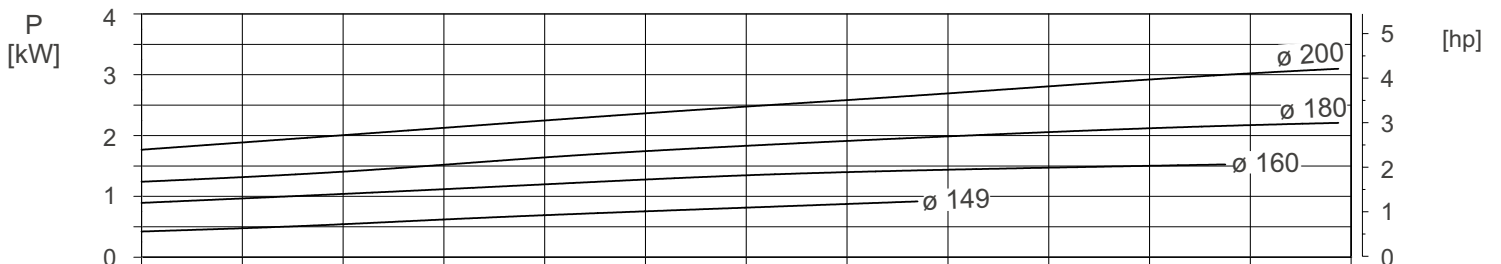

1800(1/min)

DN40/50

DN65

DN80

DN100

Littau 3-5, D-35745 Herborn
Tel.: +49 / (0)2772 / 933-0
Fax.: +49 / (0)2772 / 933-100
Internet: <http://www.herborner-pumpen.de>

Vertikalpumpe 281S/40-50

Littau 3-5, D-35745 Herborn
Tel.: +49 / (0)2772 / 933-0
Fax.: +49 / (0)2772 / 933-100
Internet: <http://www.herborner-pumpen.de>