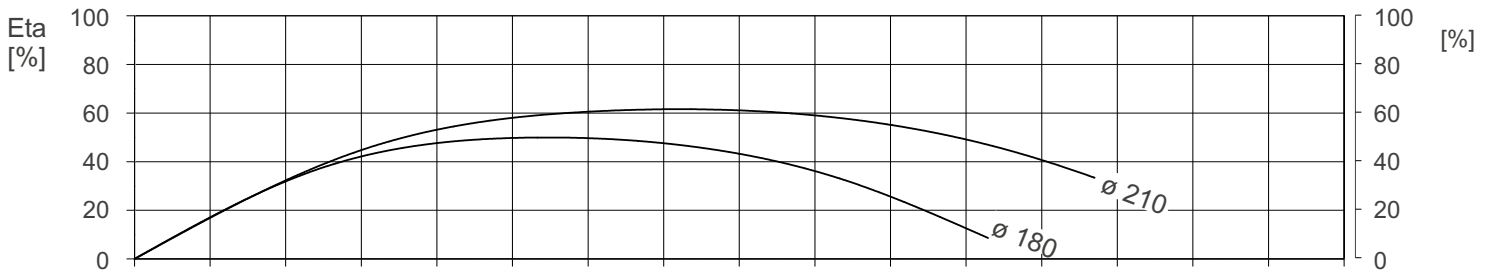

Littau 3-5, D-35745 Herborn
Tel.: +49 / (0)2772 / 933-0
Fax.: +49 / (0)2772 / 933-100
Internet: <http://www.herborner-pumpen.de>

Vertikalpumpe 281S/80