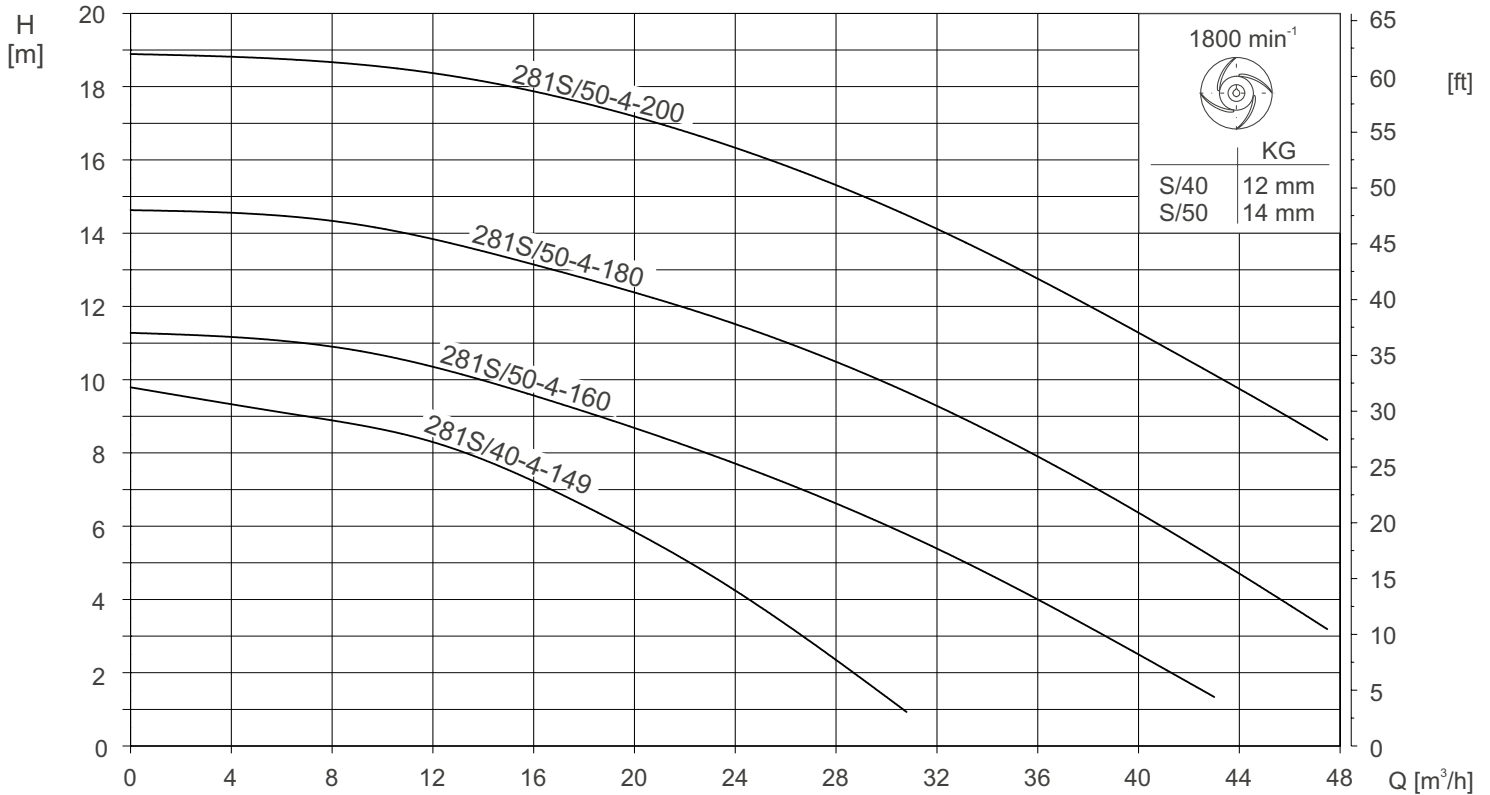

1800(1/min)

DN40/50

DN65

DN80

DN100

Littau 3-5, D-35745 Herborn
Tel.: +49 / (0)2772 / 933-0
Fax.: +49 / (0)2772 / 933-100
Internet: <http://www.herborner-pumpen.de>

Vertikalpumpe 281S/40-50

Littau 3-5, D-35745 Herborn
Tel.: +49 / (0)2772 / 933-0
Fax.: +49 / (0)2772 / 933-100
Internet: <http://www.herborner-pumpen.de>