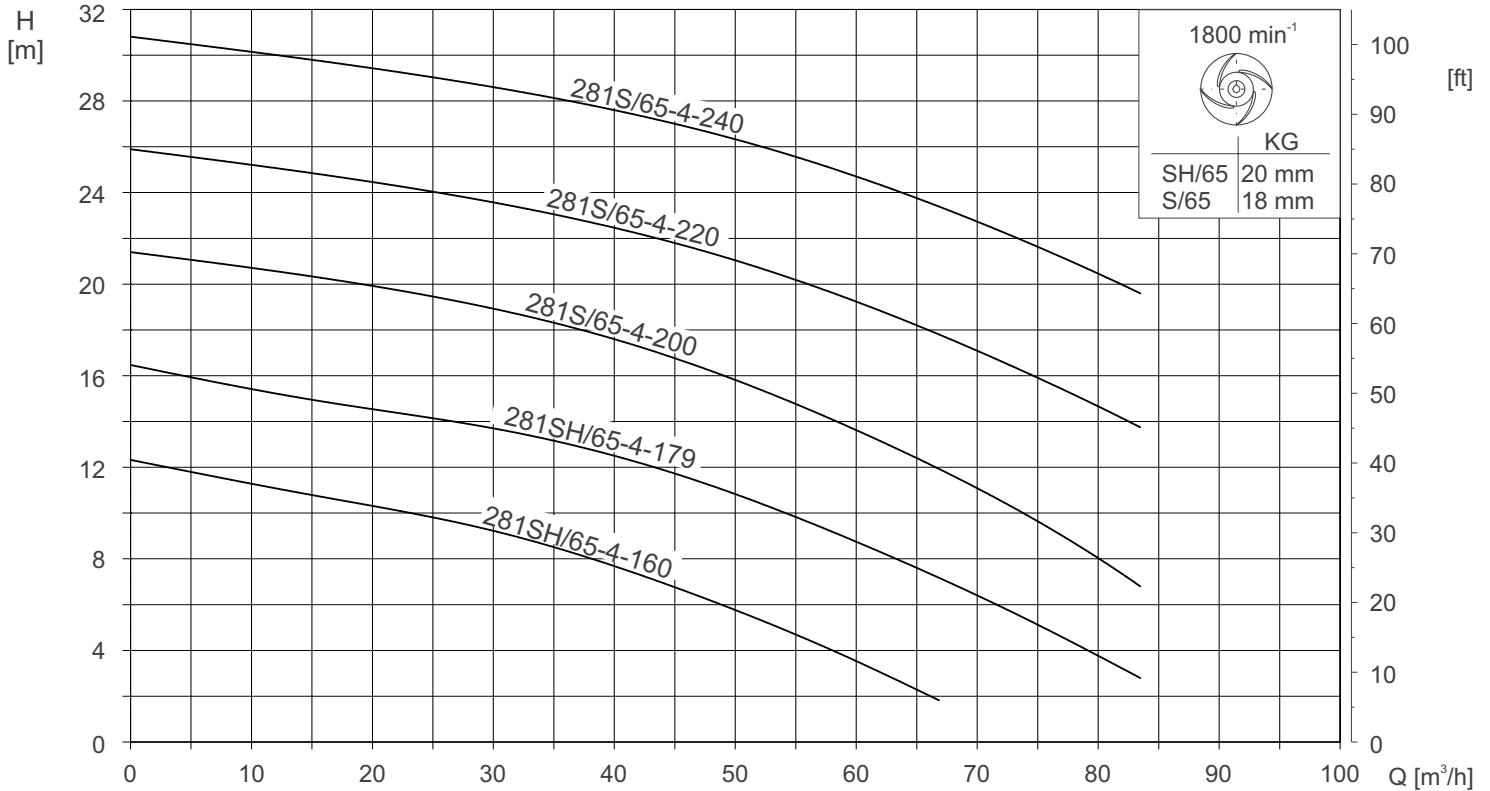

Littau 3-5, D-35745 Herborn
Tel.: +49 / (0)2772 / 933-0
Fax.: +49 / (0)2772 / 933-100
Internet: <http://www.herborner-pumpen.de>

Vertikalpumpe 281SH/65-S/65