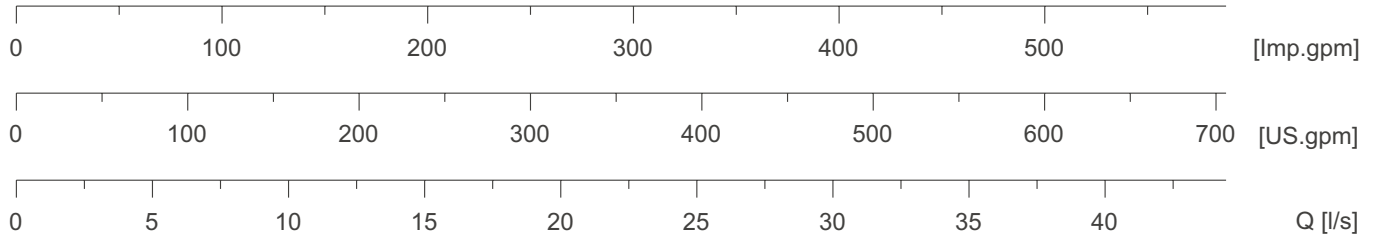

Littau 3-5, D-35745 Herborn
Tel.: +49 / (0)2772 / 933-0
Fax.: +49 / (0)2772 / 933-100
Internet: <http://www.herborner-pumpen.de>

Vertikalpumpe 281S/80