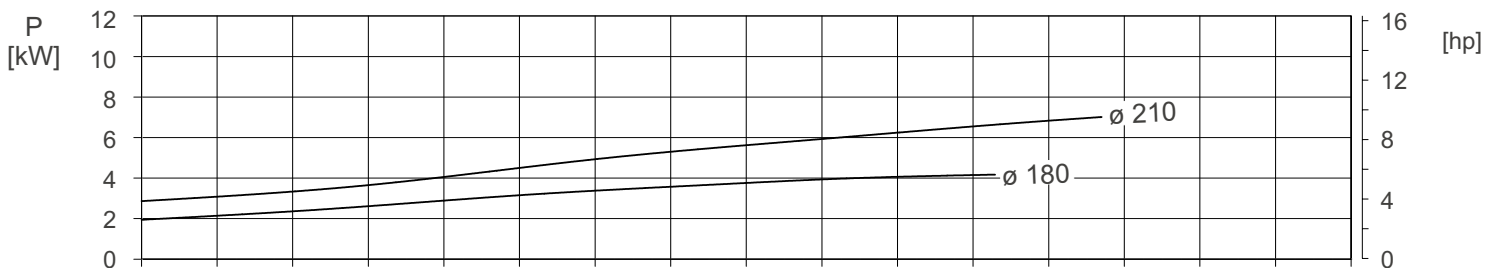

Littau 3-5, D-35745 Herborn
Tel.: +49 / (0)2772 / 933-0
Fax.: +49 / (0)2772 / 933-100
Internet: <http://www.herborner-pumpen.de>

Vertikalpumpe 281S/80