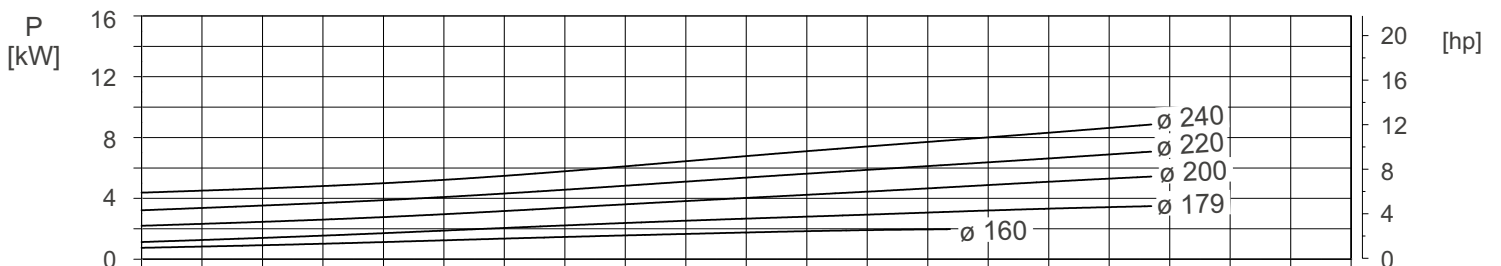

Littau 3-5, D-35745 Herborn
Tel.: +49 / (0)2772 / 933-0
Fax.: +49 / (0)2772 / 933-100
Internet: <http://www.herborner-pumpen.de>

Vertikalpumpe 281SH/65-S/65