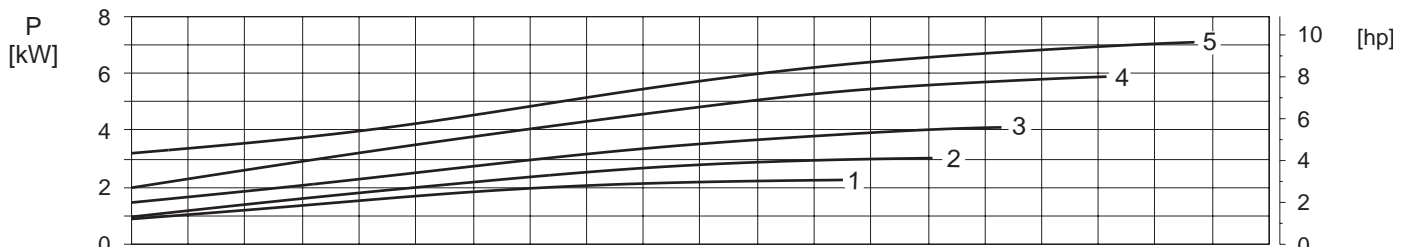

**HERBORNER
PUMPENTECHNIK**

Herborner Pumpenfabrik GmbH & Co. KG
Littau 3-5 / DE-35745 Herborn
Tel.: +49 (0) 2772 / 933-0
Fax.: +49 (0) 2772 / 933-100
www.herborner-pumpen.de

Kennlinien
Performance curves 3000 min⁻¹ / rpm / t/mn
Courbes caractéristiques 50 Hz
Curven

K-BR65A-H-B

UNIBLOCK-GF