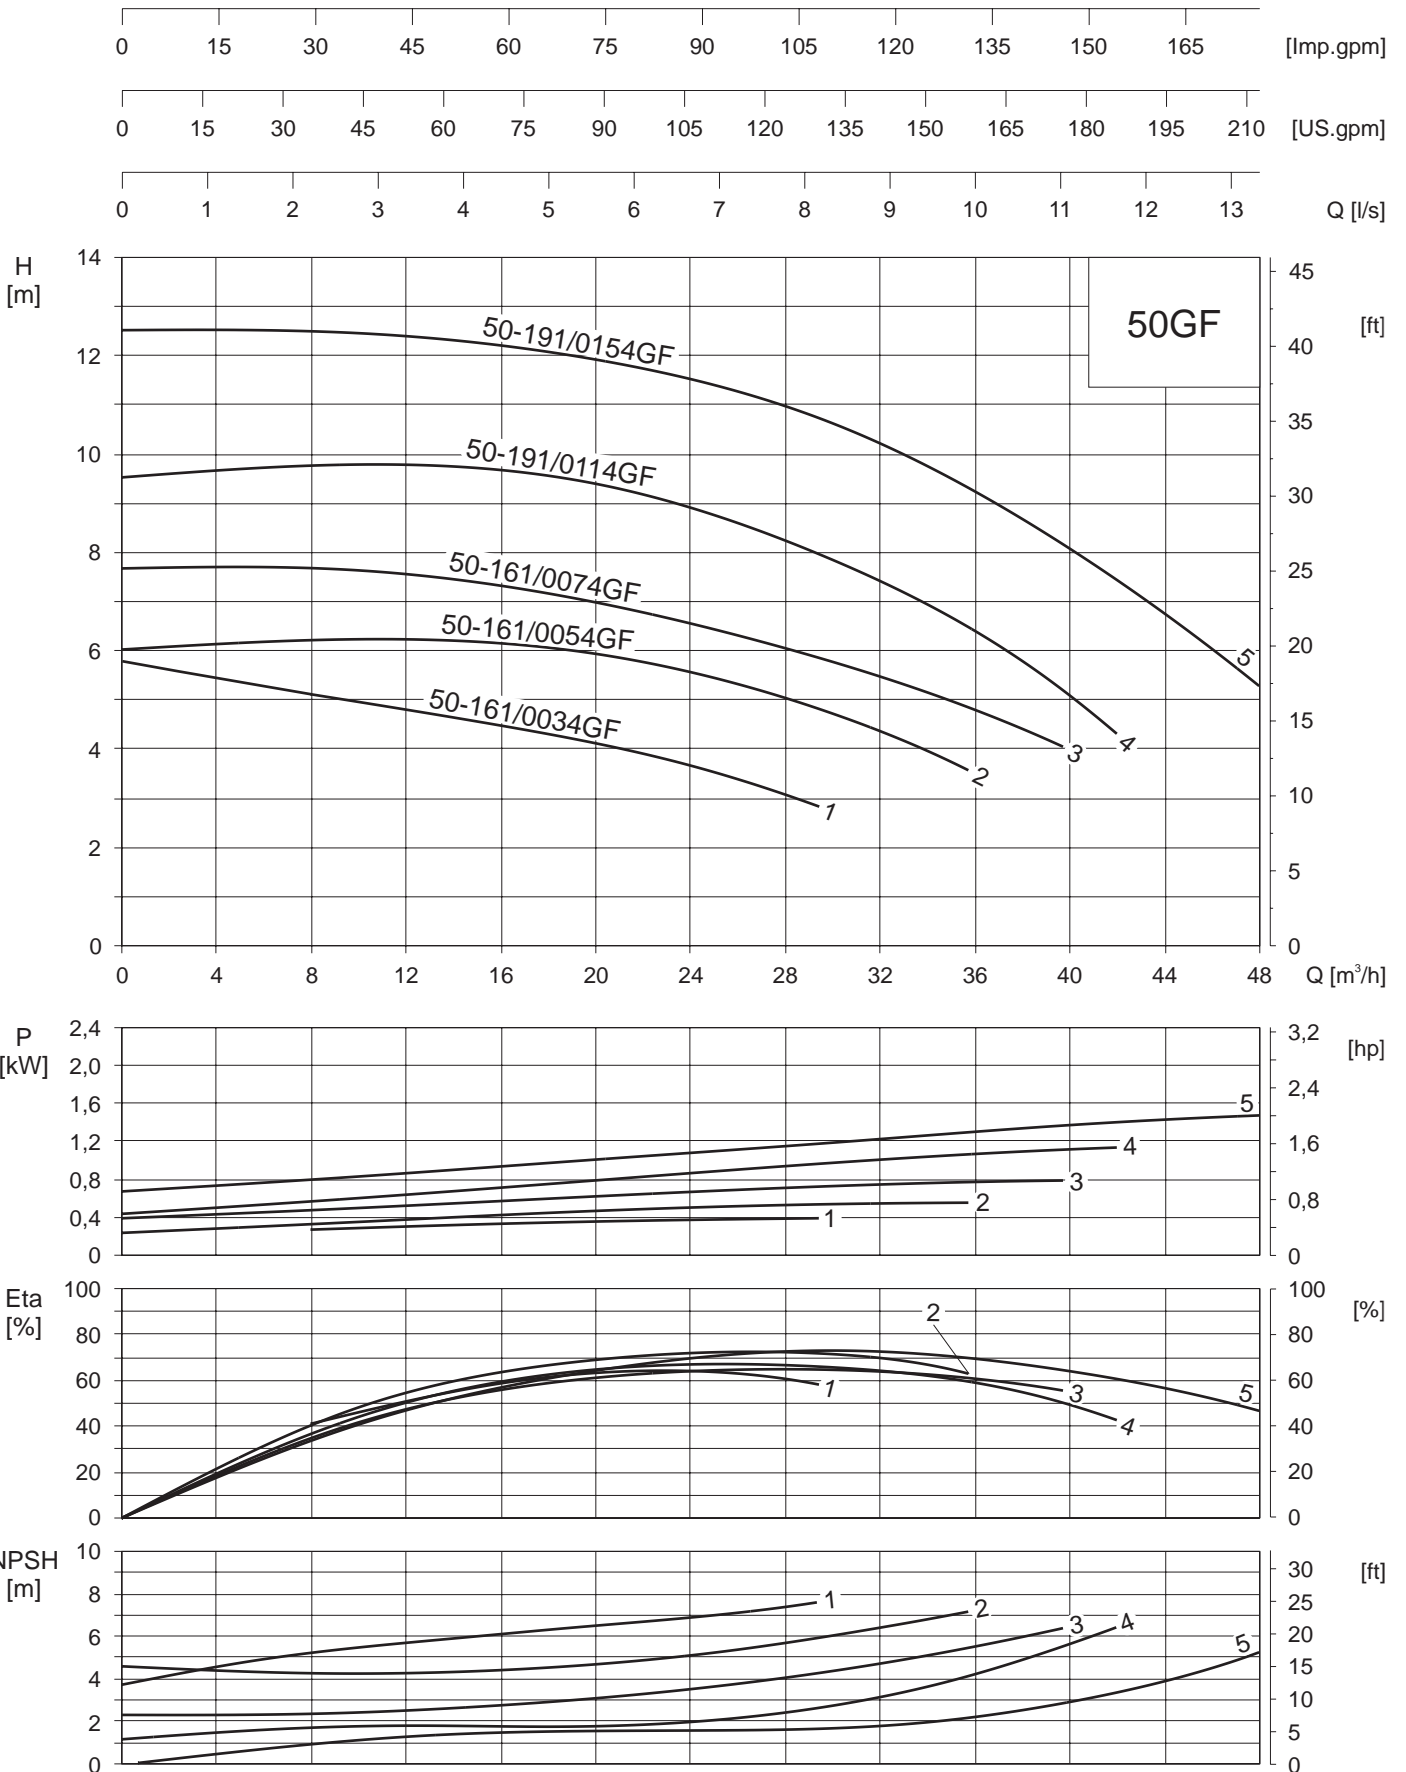

UNIBLOCK-GF