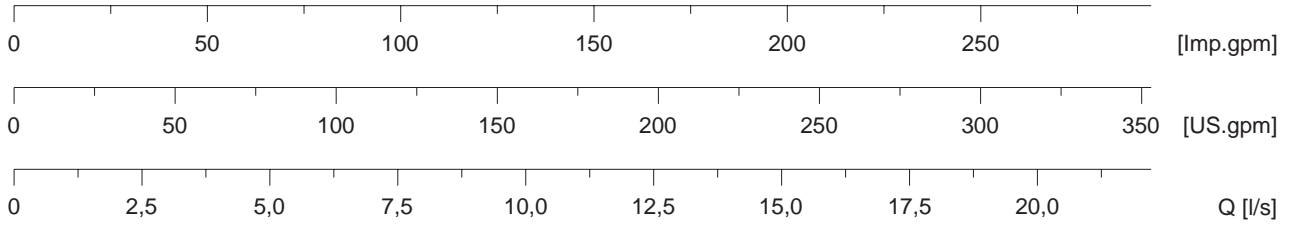

**HERBORNER
PUMPENTECHNIK**

Herborner Pumpenfabrik GmbH & Co. KG
Littau 3-5 / DE-35745 Herborn
Tel.: +49 (0) 2772 / 933-0
Fax.: +49 (0) 2772 / 933-100
www.herborner-pumpen.de

Kennlinien
Performance curves 1500 min⁻¹ / rpm / t/mn
Courbes caractéristiques 50 Hz
Curven

K-BR65A-M-B

UNIBLOCK-GF