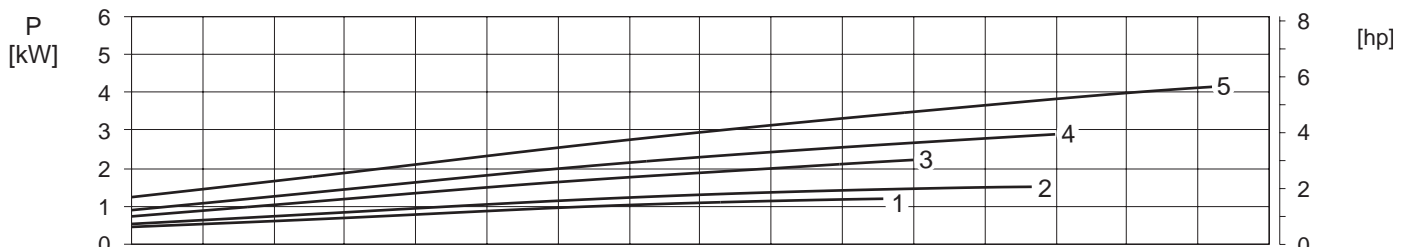

Kennlinien  
Performance curves 1500 min<sup>-1</sup> / rpm / t/mn  
Courbes caractéristiques 50 Hz  
Curven

K-BR65A-M-B

**UNIBLOCK-GF**