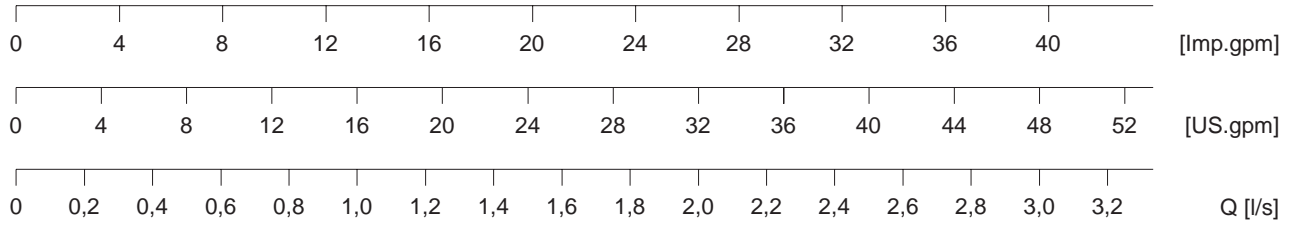

UNIBLOCK-GF