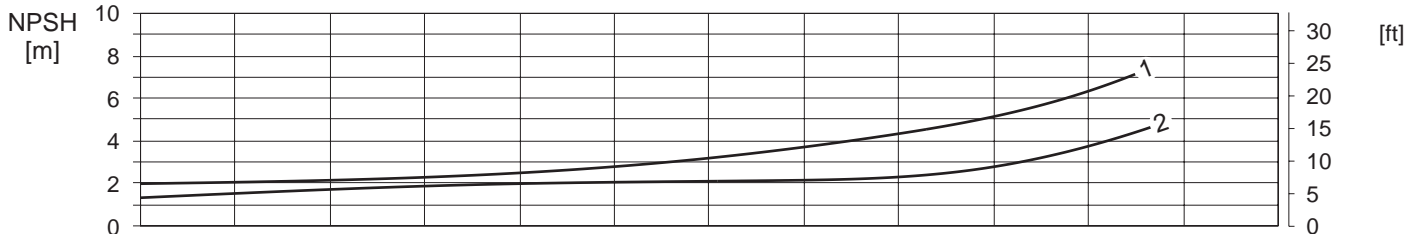

UNIBLOCK-GF