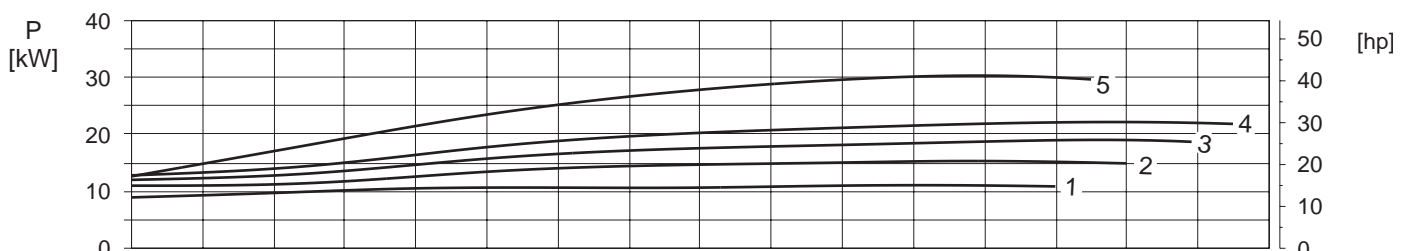

UNIBLOCK-GF