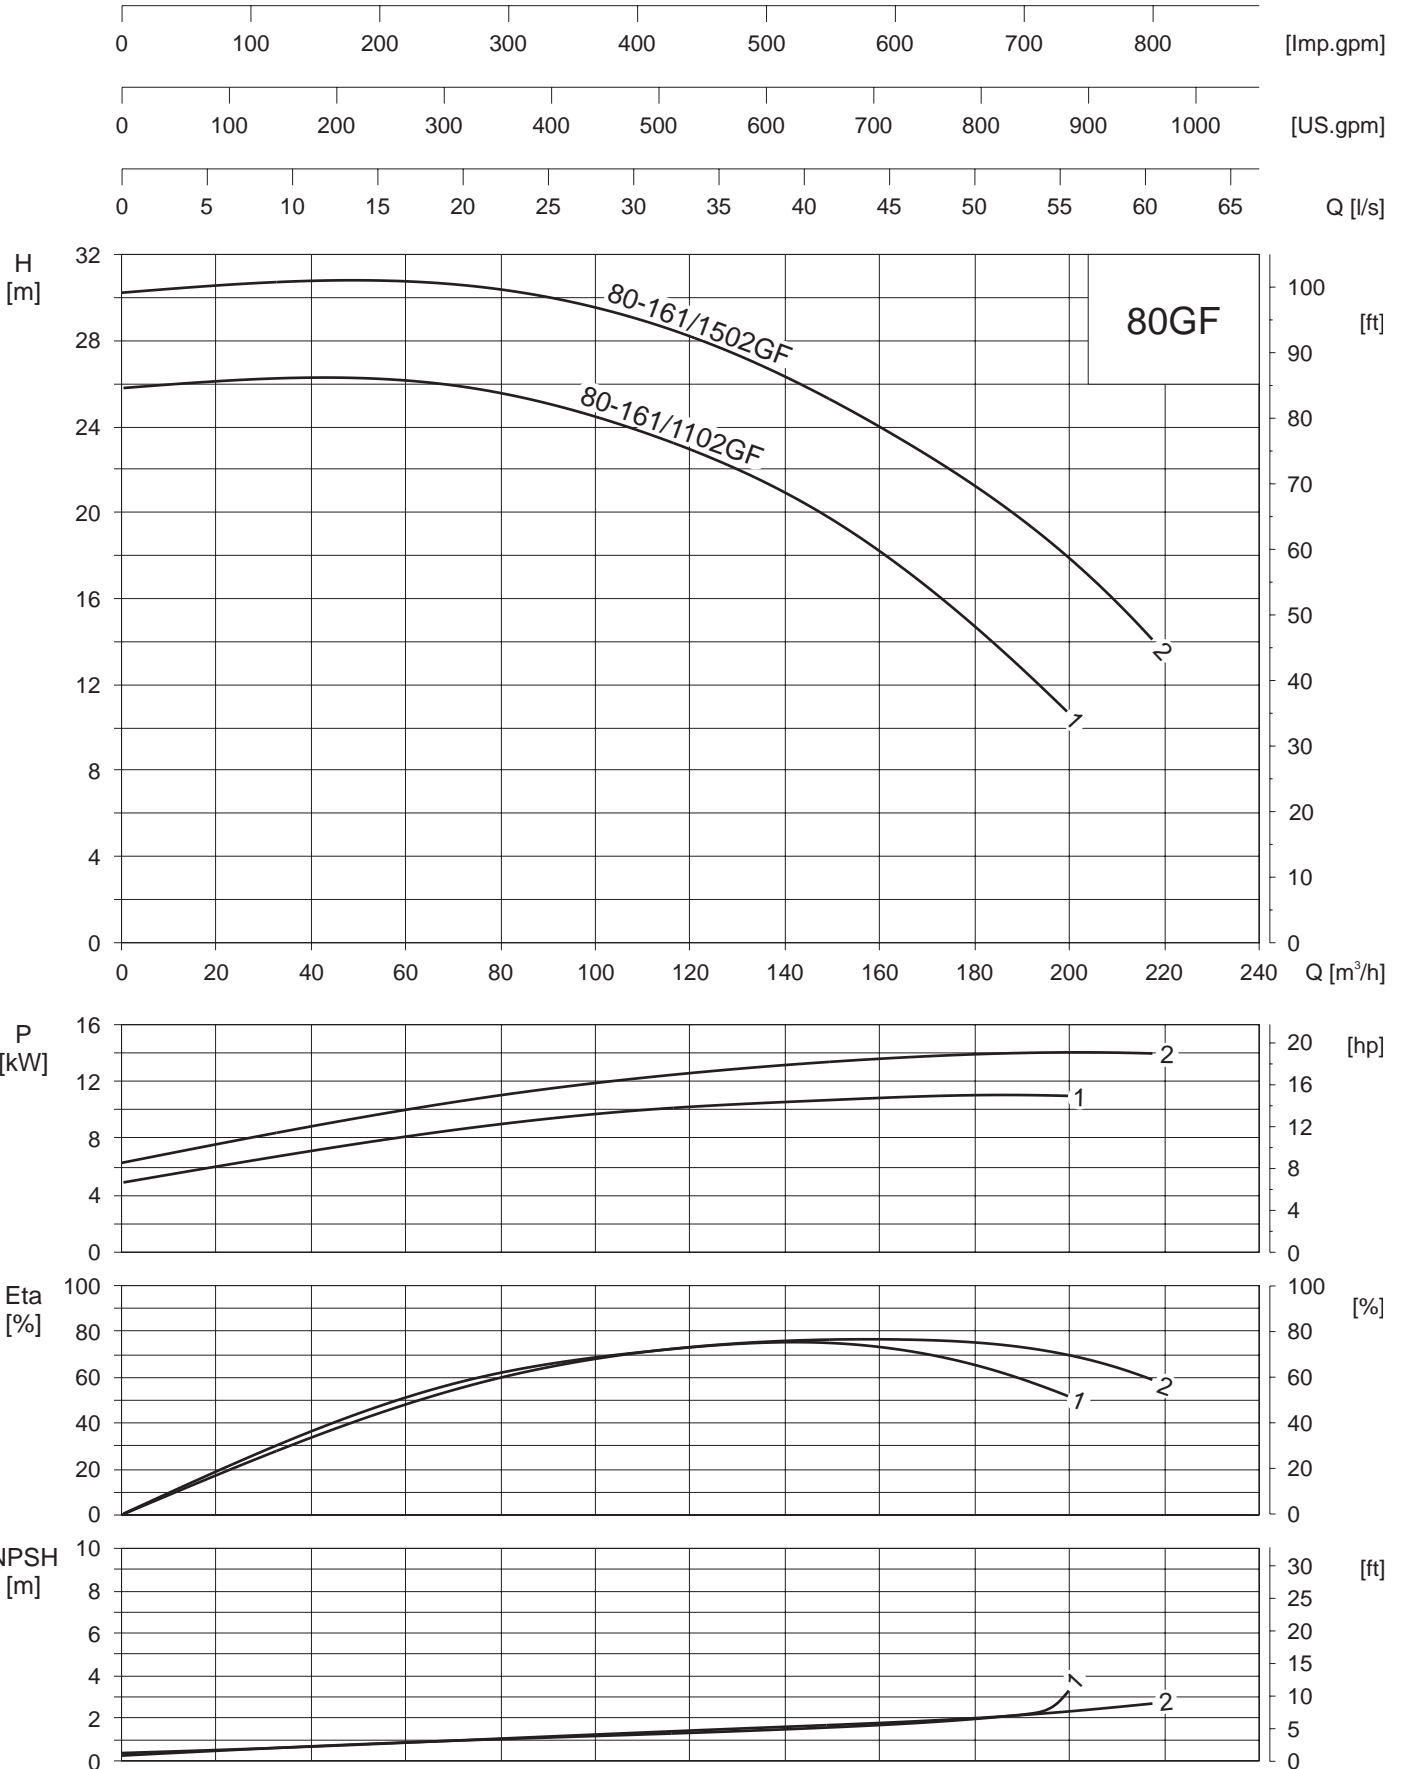

**HERBORNER
PUMPENTECHNIK**

Herborner Pumpenfabrik GmbH & Co. KG
Littau 3-5 / DE-35745 Herborn
Tel.: +49 (0) 2772 / 933-0
Fax.: +49 (0) 2772 / 933-100
www.herborner-pumpen.de

Kennlinien
Performance curves 3000 min⁻¹ / rpm / t/mn
Courbes caractéristiques 50 Hz
Curven

K-BR80A-H-B

UNIBLOCK-GF