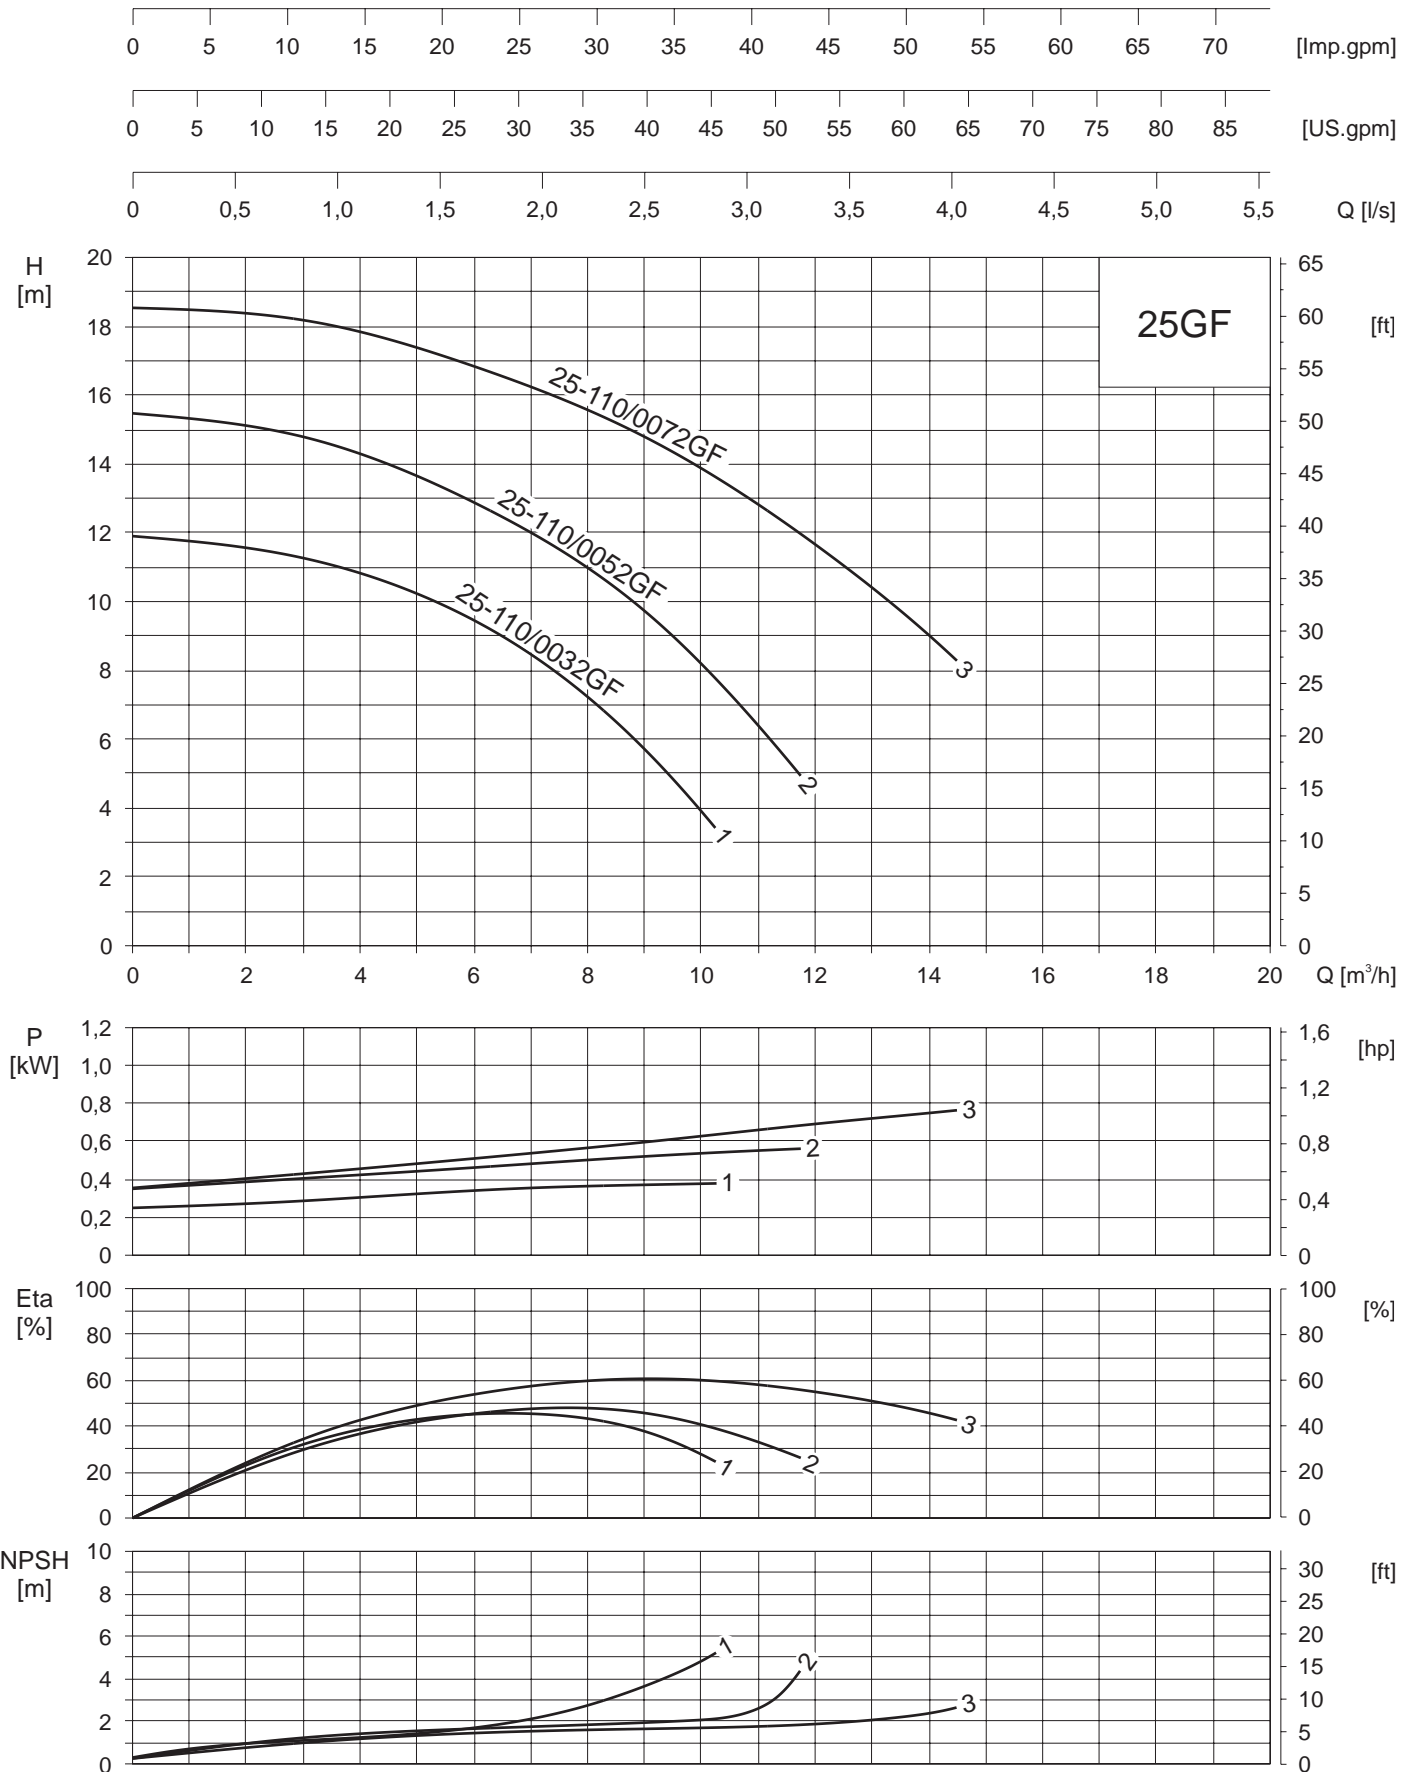

UNIBLOCK-GF