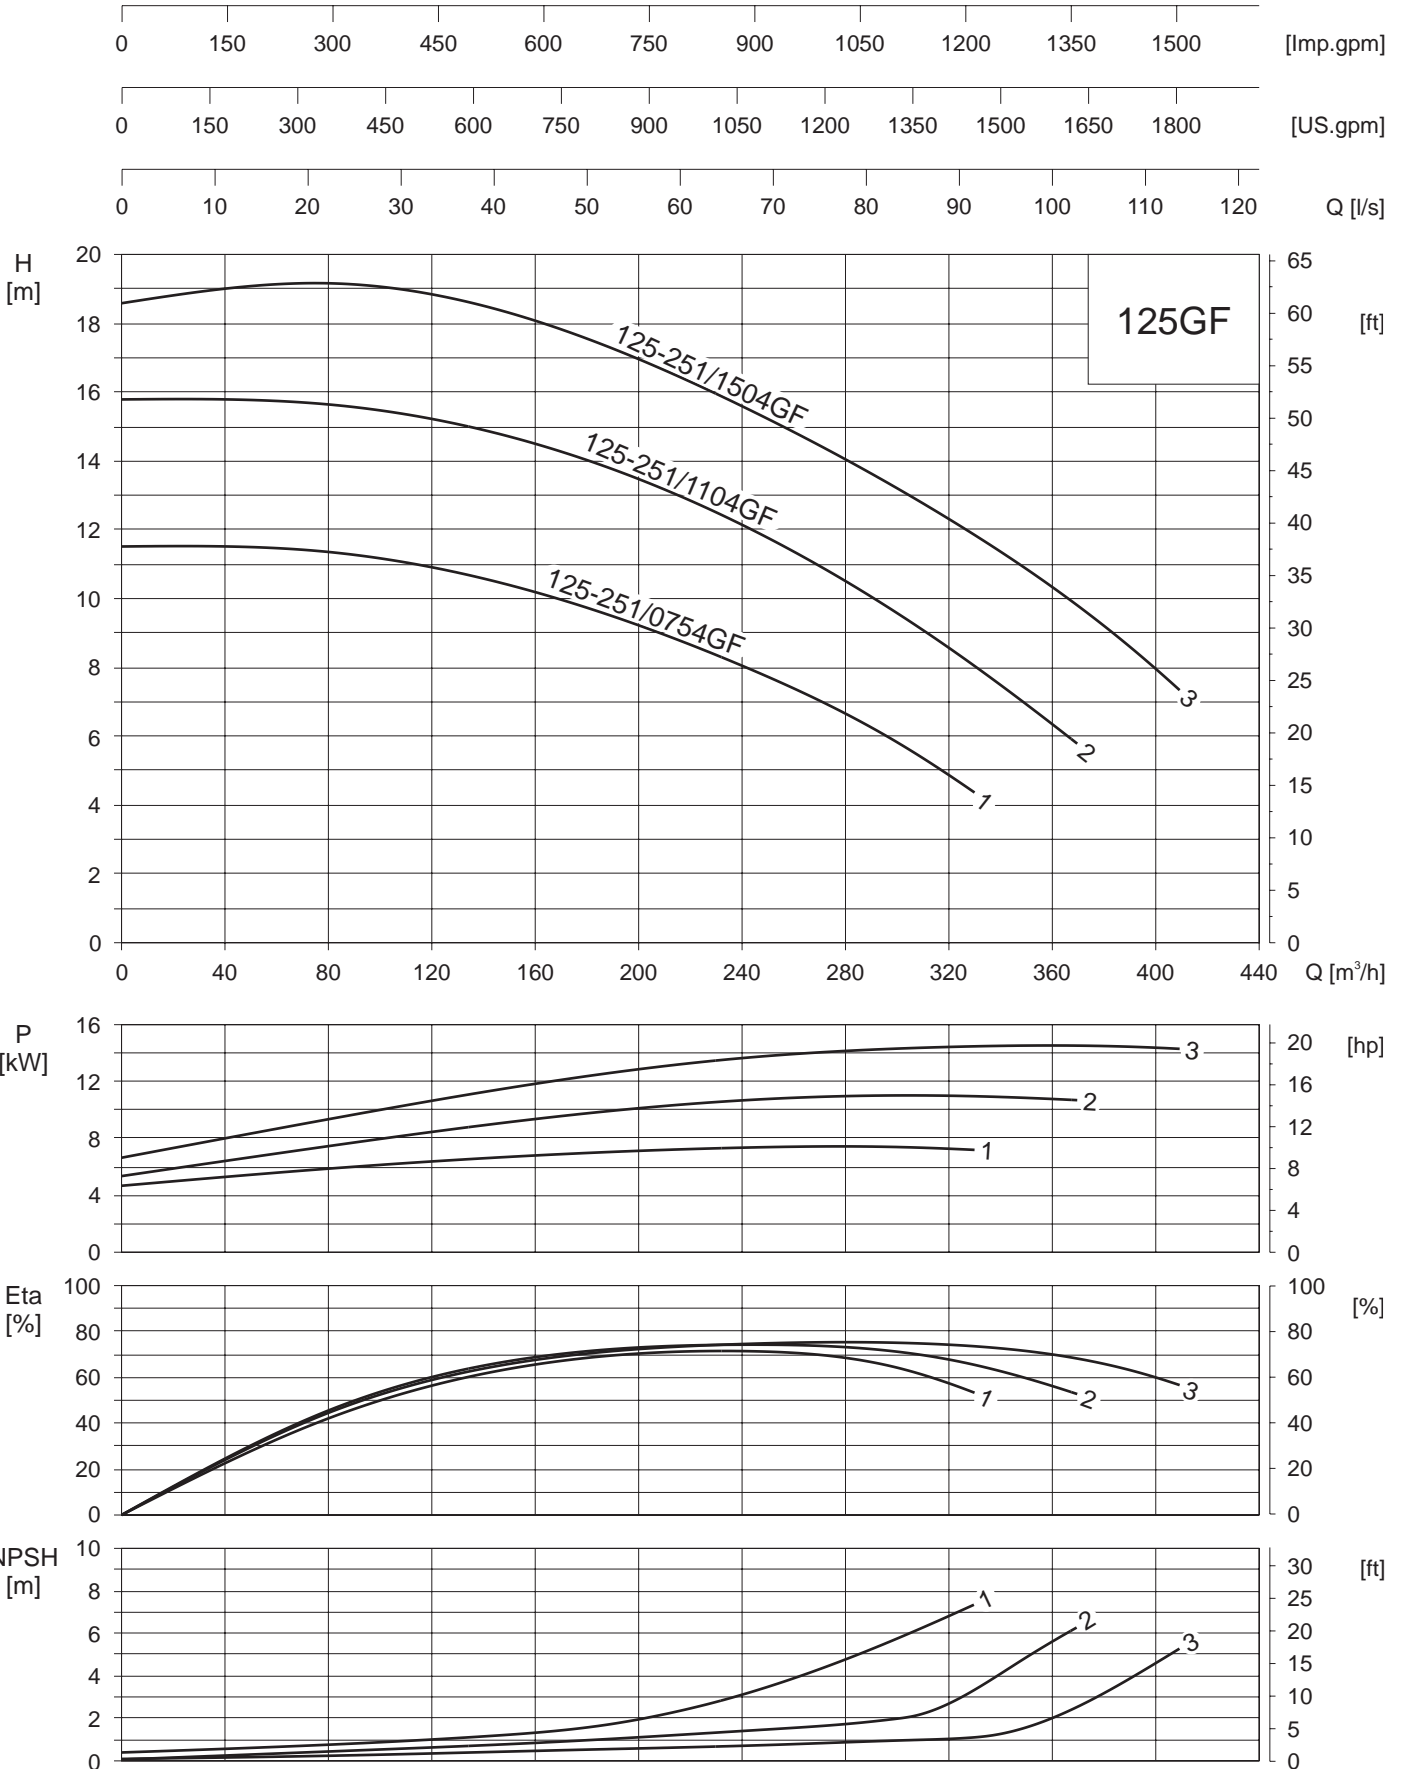

UNIBLOCK-GF