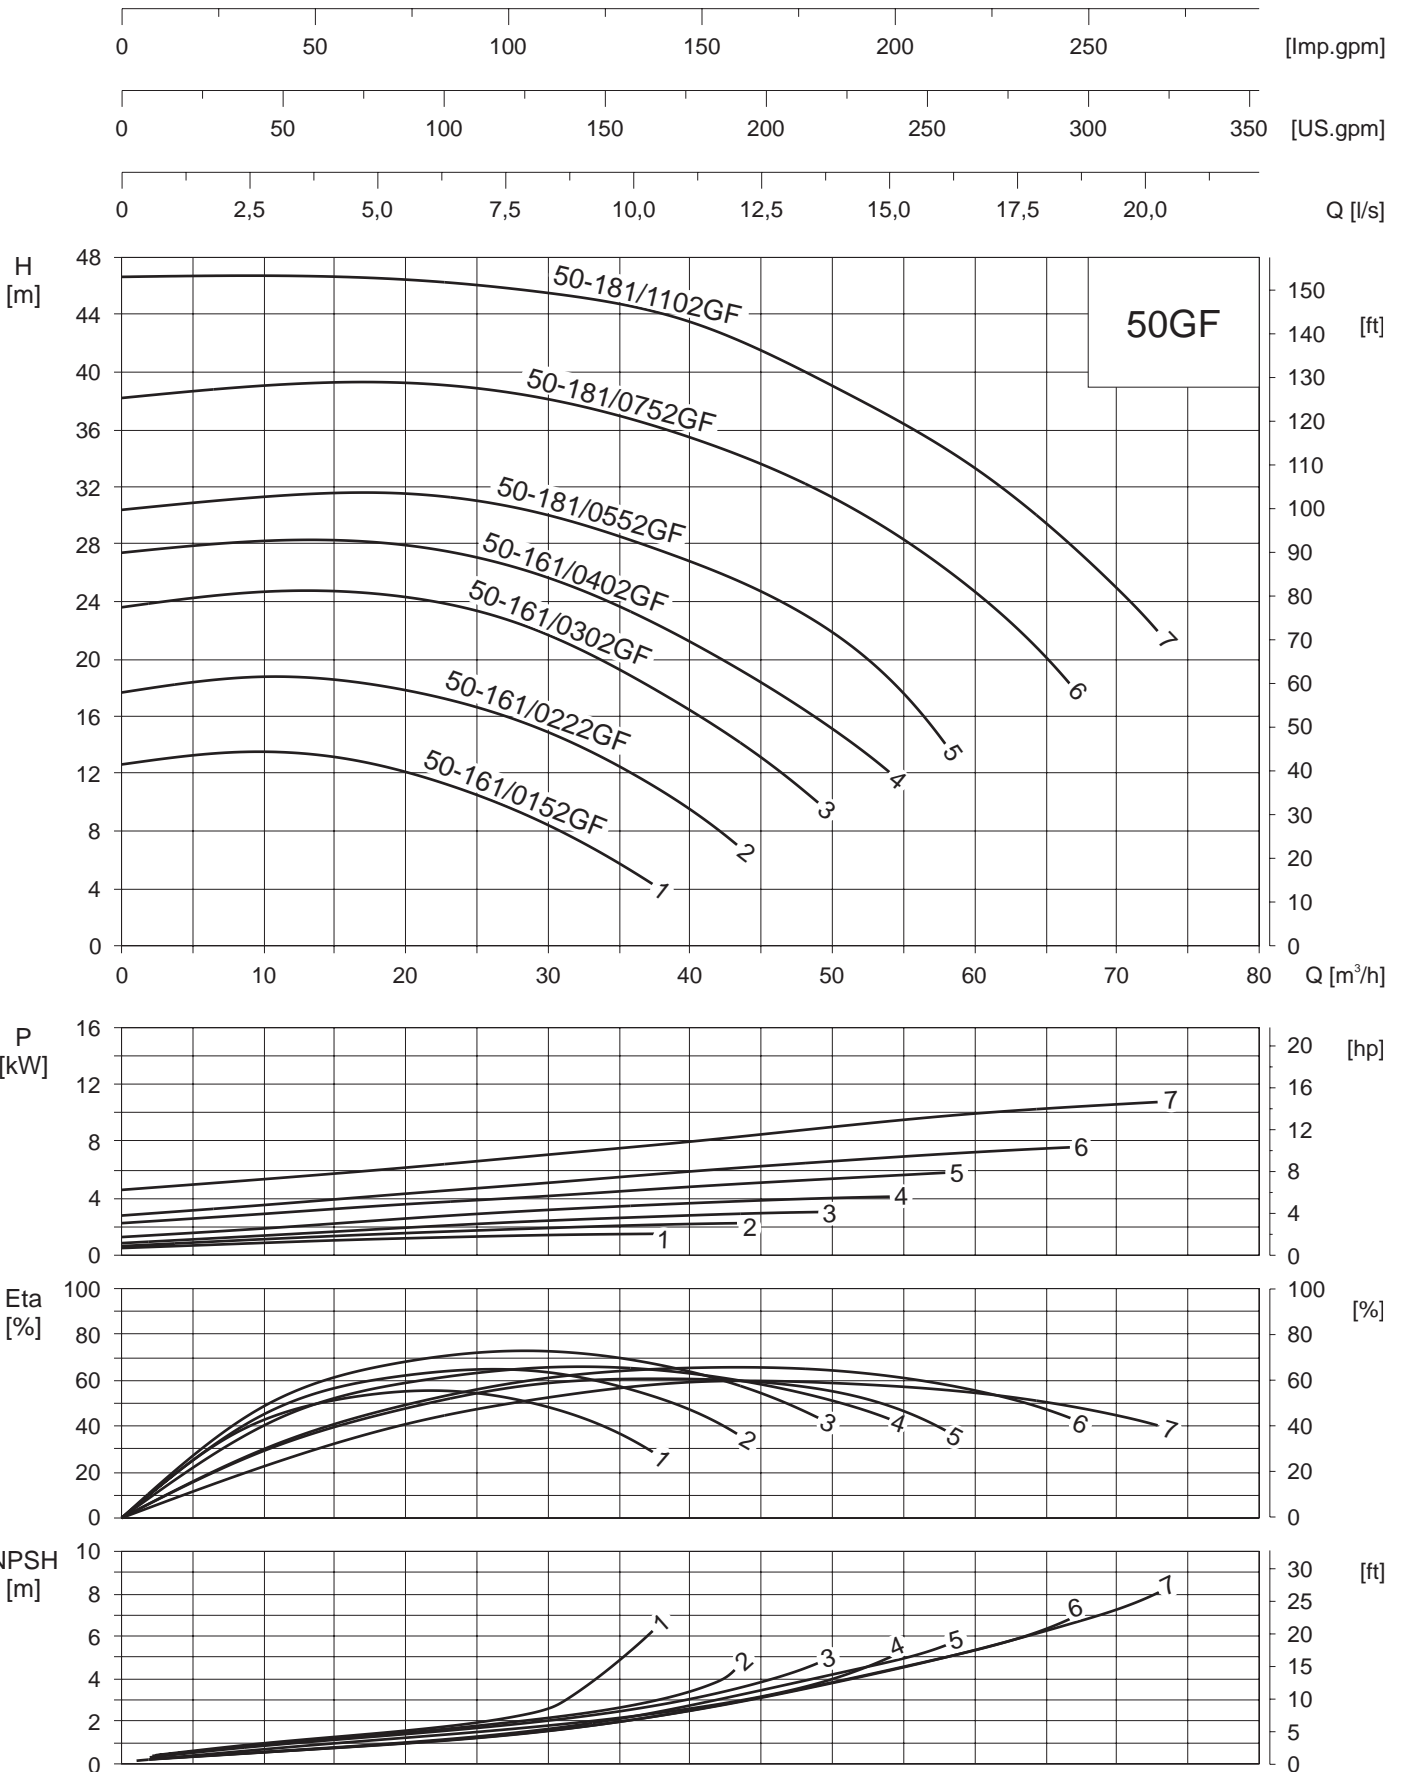

Kennlinien  
Performance curves 3000 min<sup>-1</sup> / rpm / t/mn  
Courbes caractéristiques 50 Hz  
Curven

K-BR32B-H-B

**UNIBLOCK-GF**

**UNIBLOCK-GF**

**UNIBLOCK-GF**

**UNIBLOCK-GF**

**HERBORNER  
PUMPENTECHNIK**