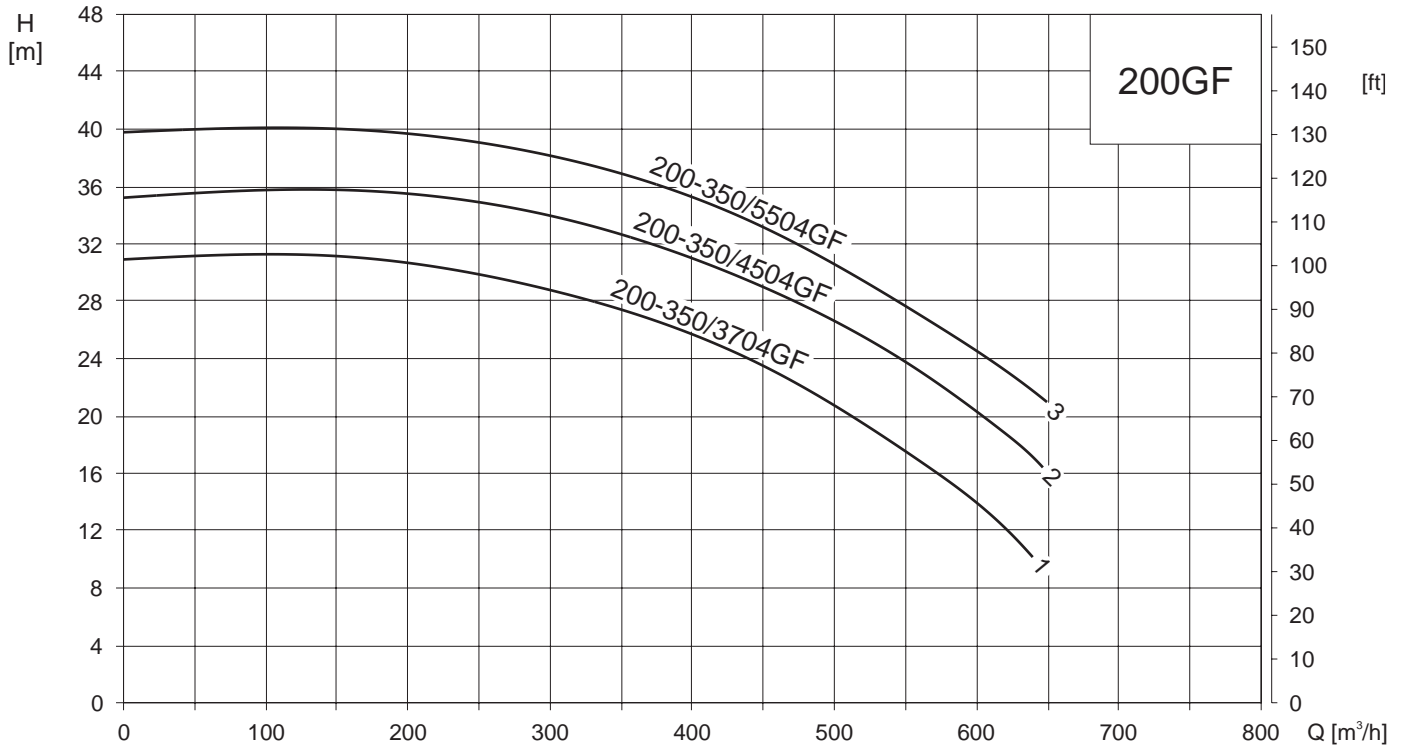

UNIBLOCK-GF