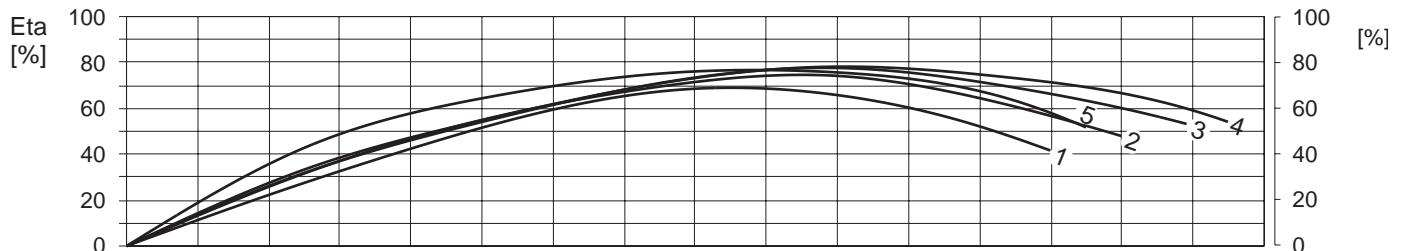

UNIBLOCK-GF