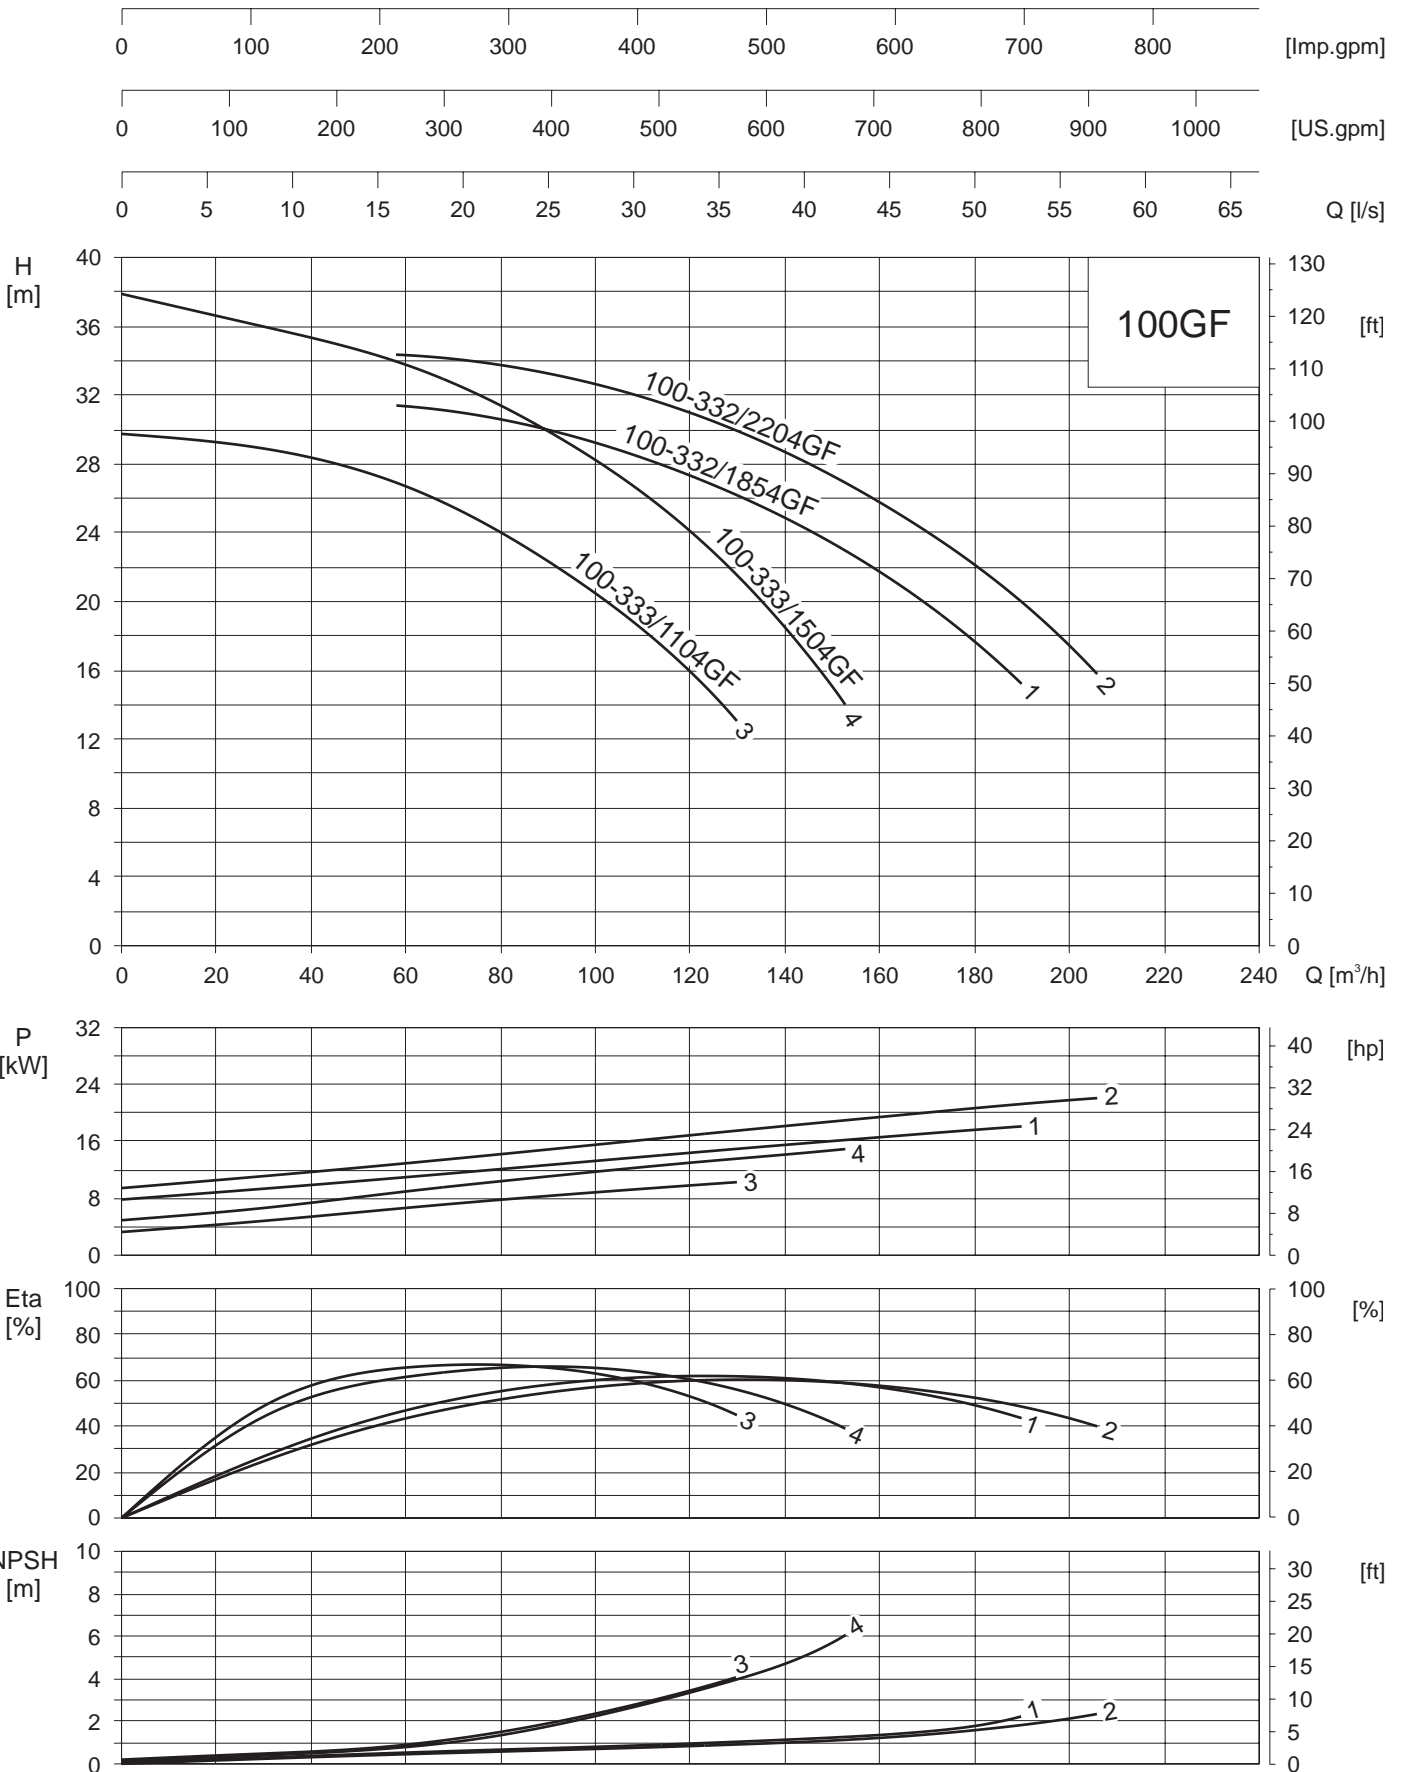

UNIBLOCK-GF