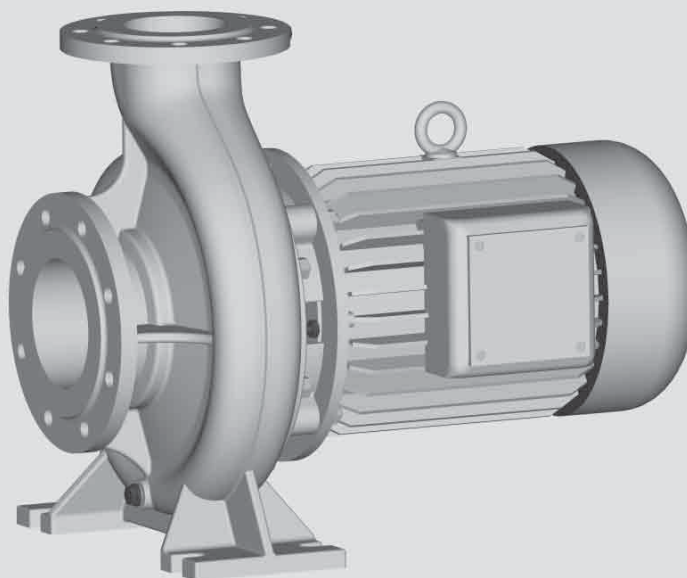

**HERBORNER  
PUMPENTECHNIK**

# **UNIBLOCK-GF**

Kreiselpumpe in Blockbauweise  
Close coupled centrifugal pump  
Pompe centrifuge monobloc

**Kennlinien**  
**Performance curves**  
**Courbes caractéristiques**

**50 Hz**

**Herborner Pumpenfabrik J.H. Hoffmann GmbH & Co. KG**