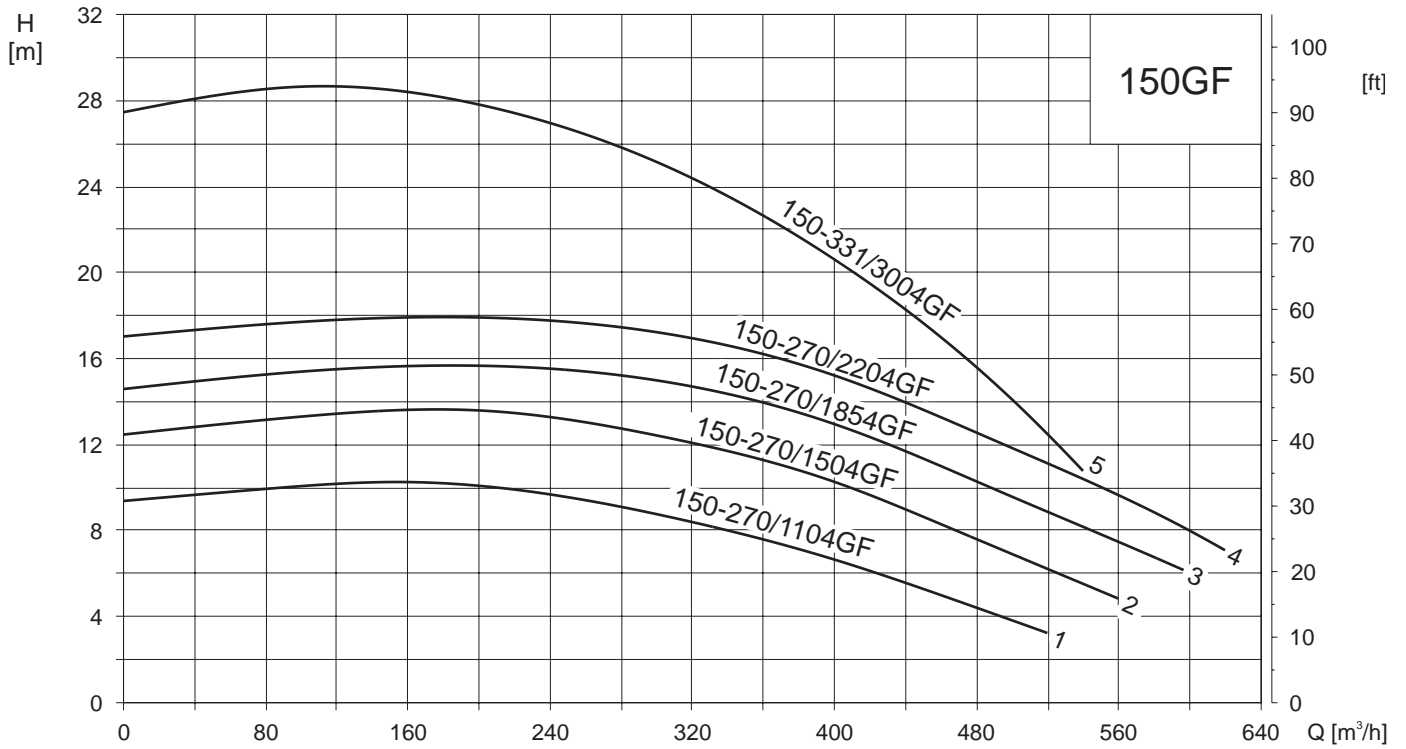

UNIBLOCK-GF