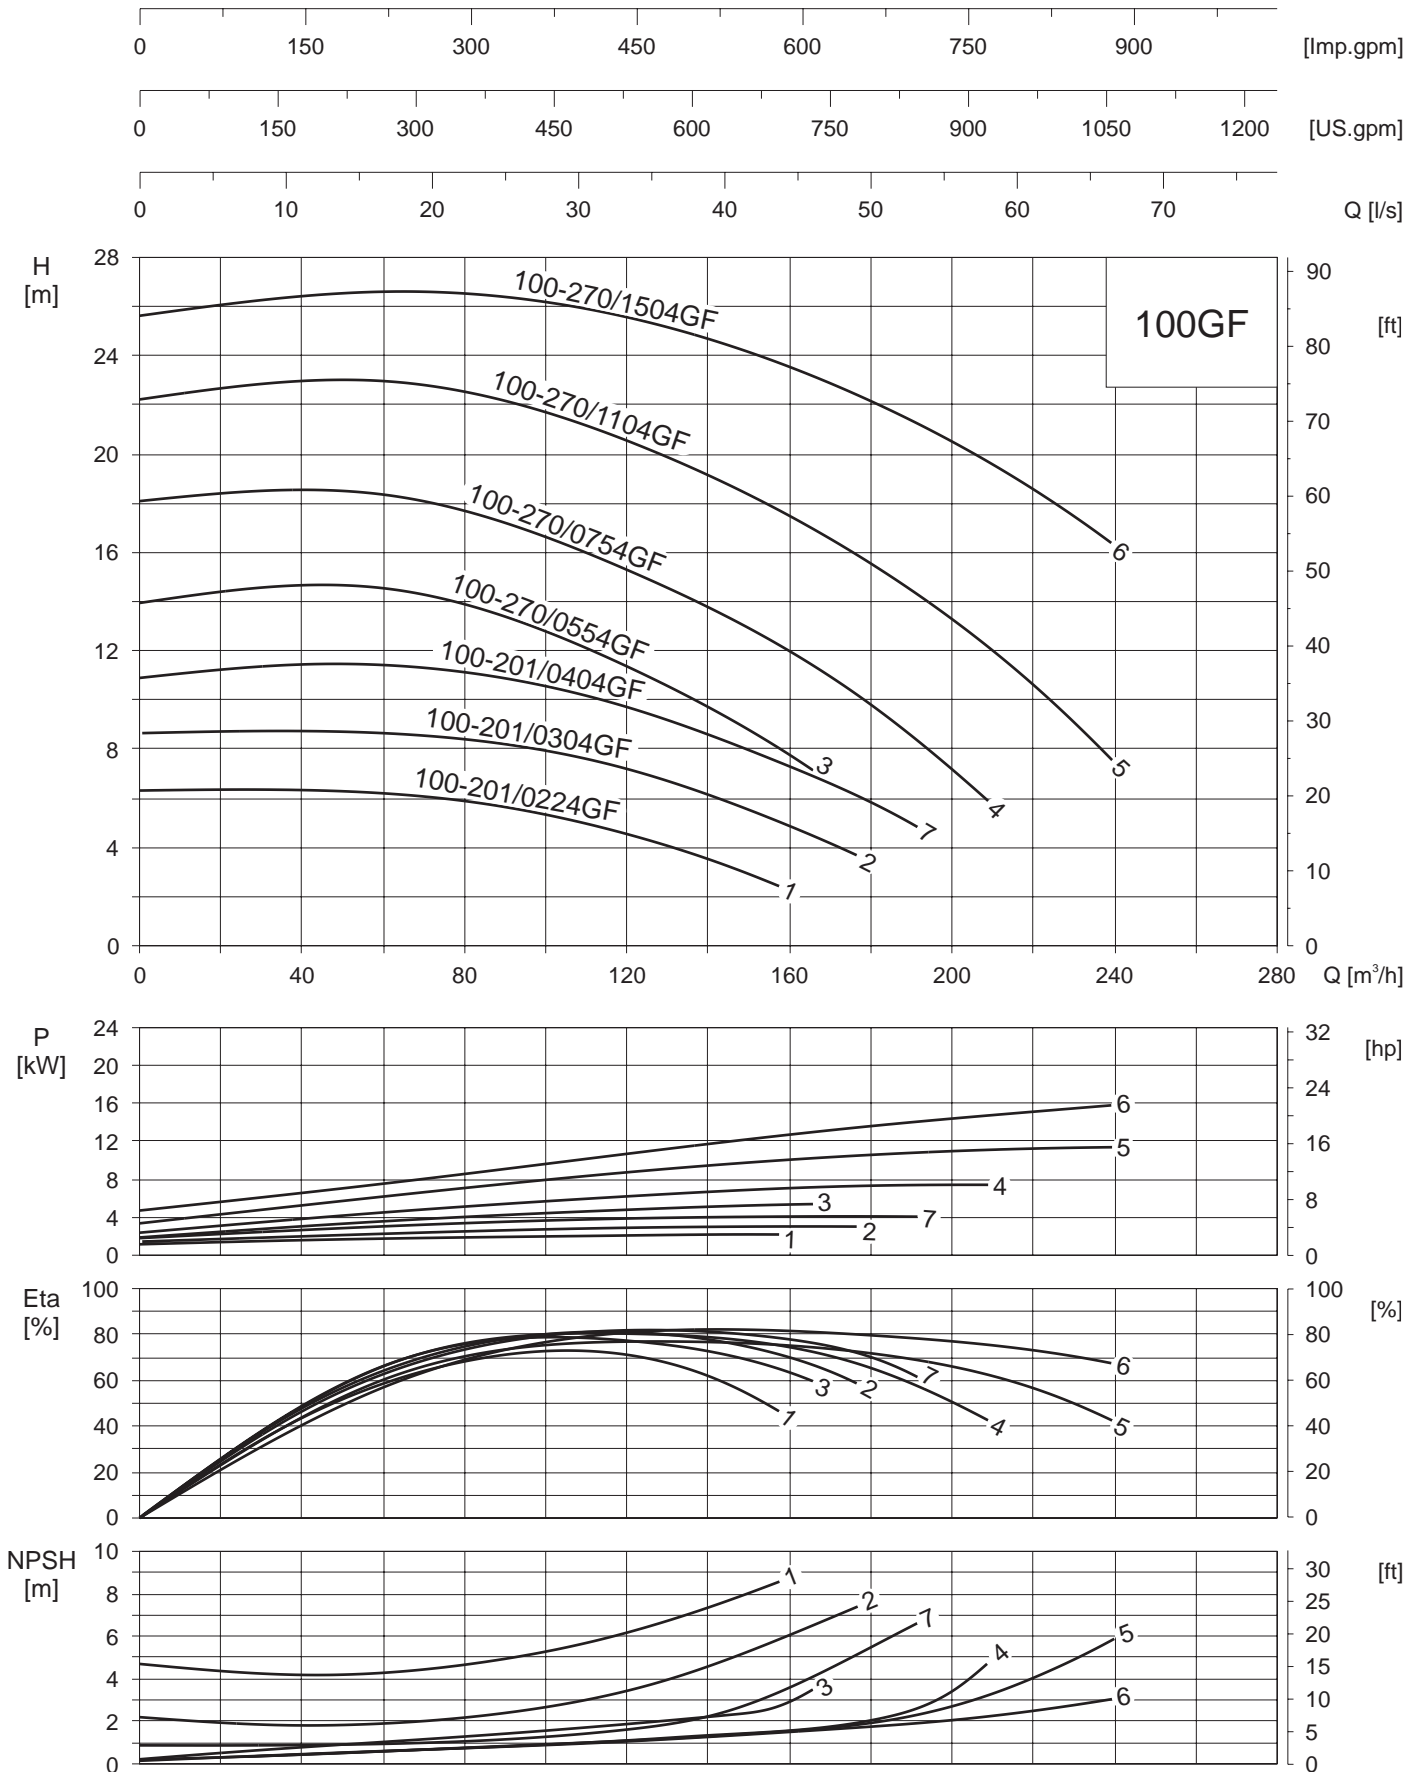

UNIBLOCK-GF