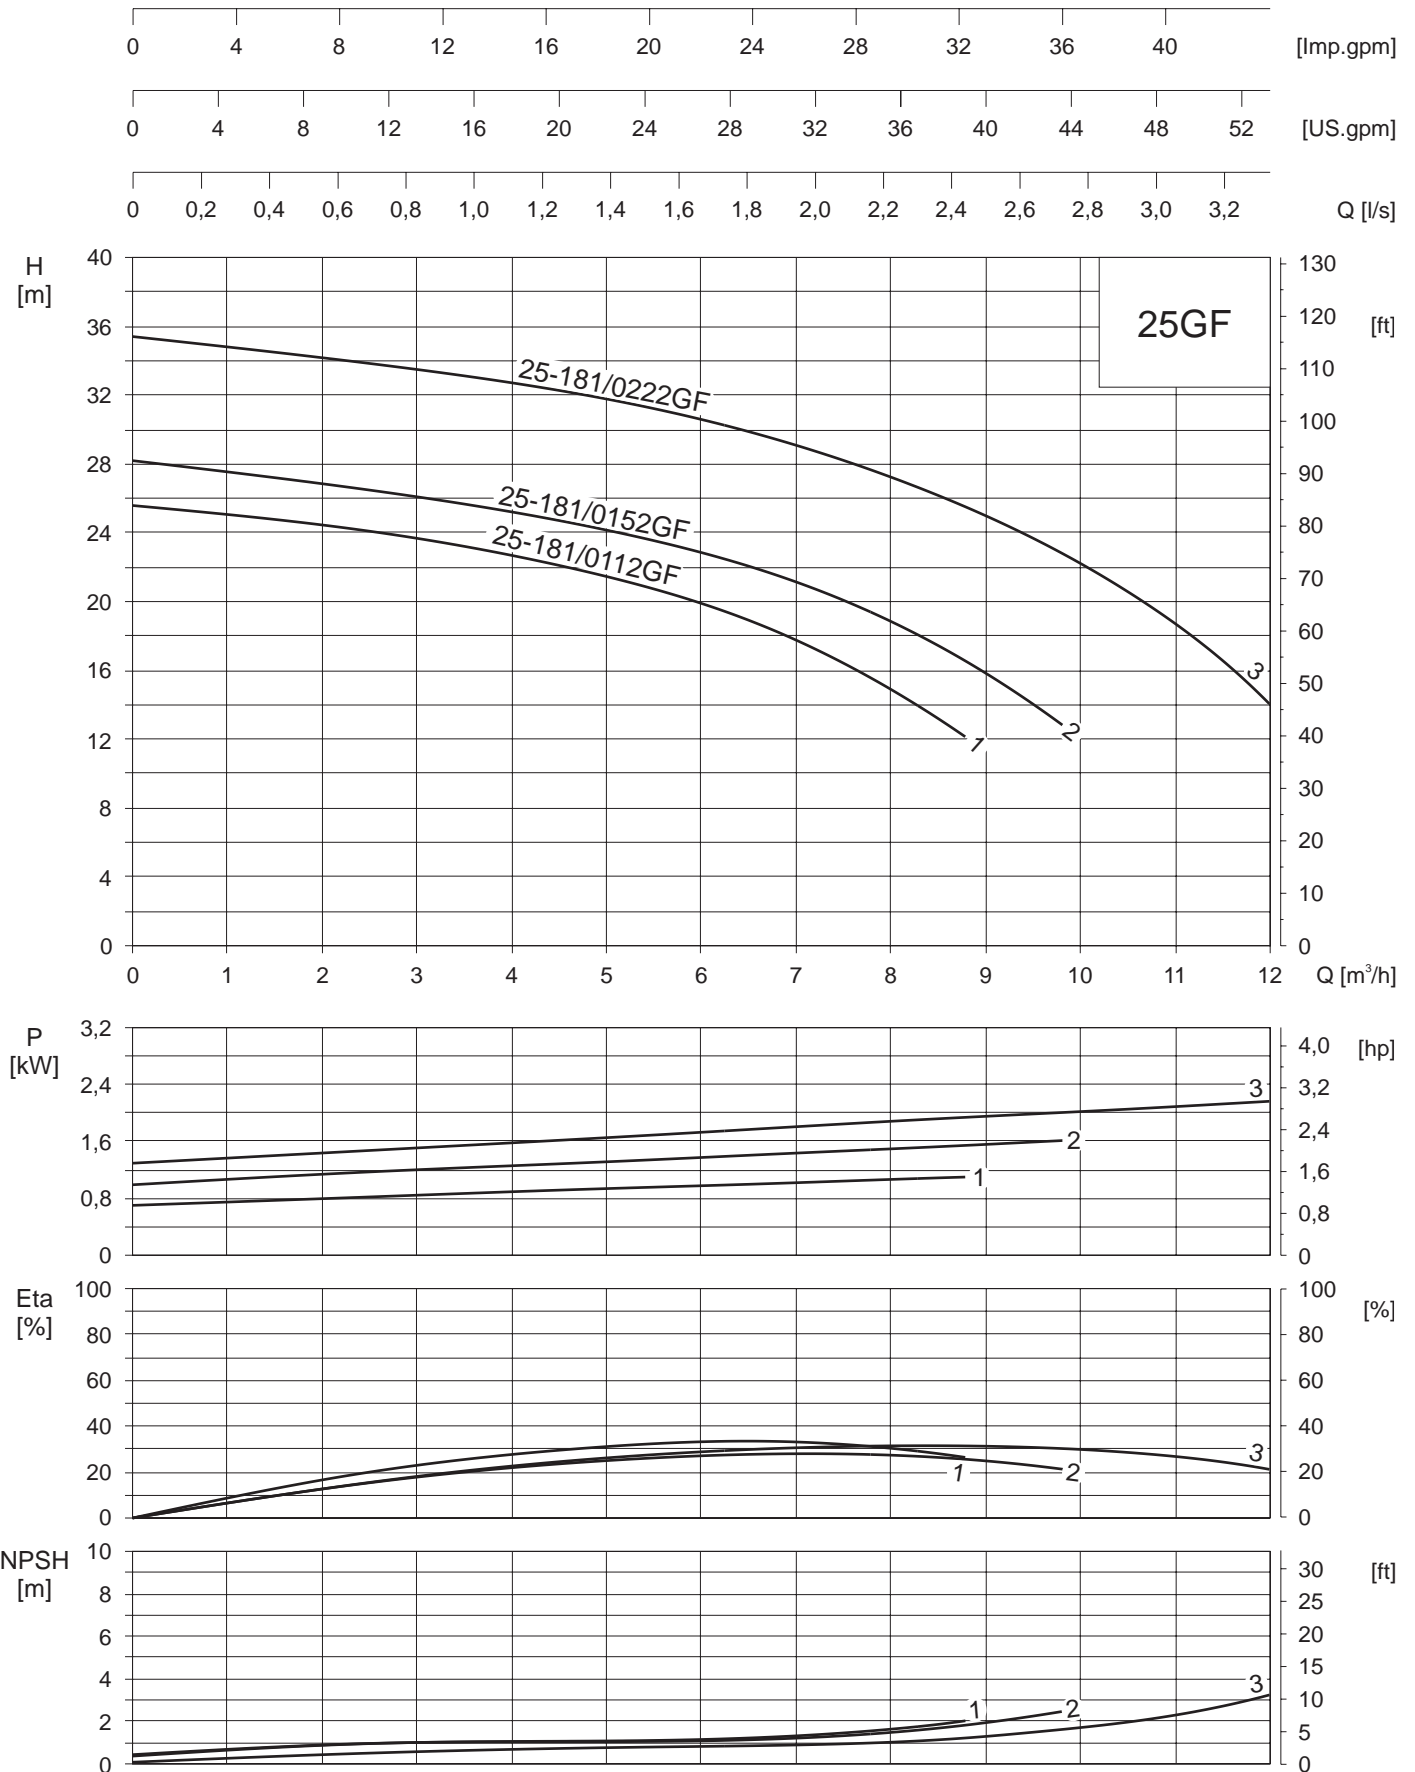

UNIBLOCK-GF