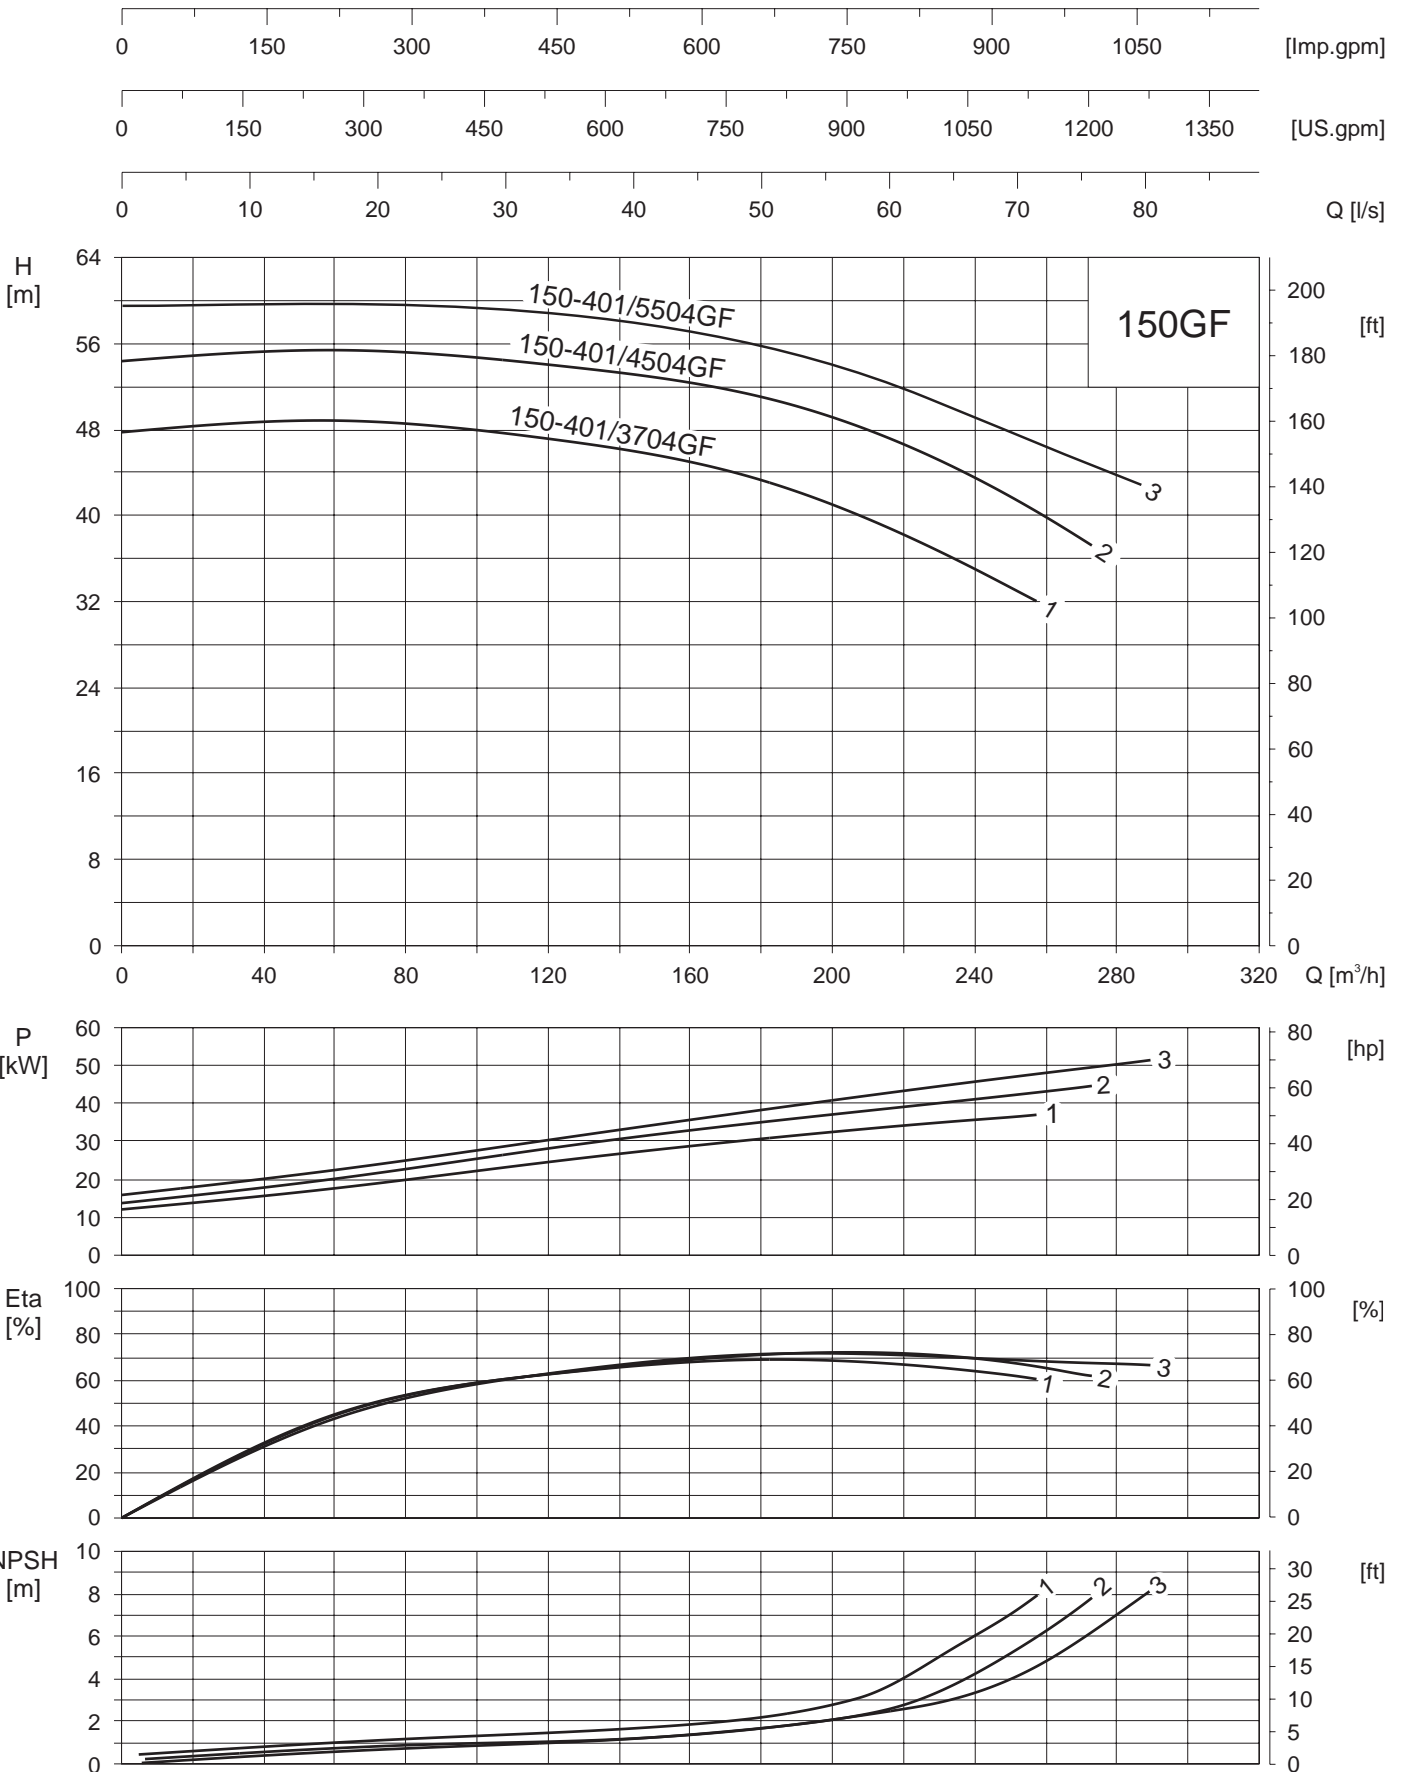

**HERBORNER
PUMPENTECHNIK**

Herborner Pumpenfabrik GmbH & Co. KG
Littau 3-5 / DE-35745 Herborn
Tel.: +49 (0) 2772 / 933-0
Fax.: +49 (0) 2772 / 933-100
www.herborner-pumpen.de

Kennlinien
Performance curves **1500** min⁻¹ / rpm / t/mn
Courbes caractéristiques **50** Hz
Curven

K-BR150B-M-D

UNIBLOCK-GF