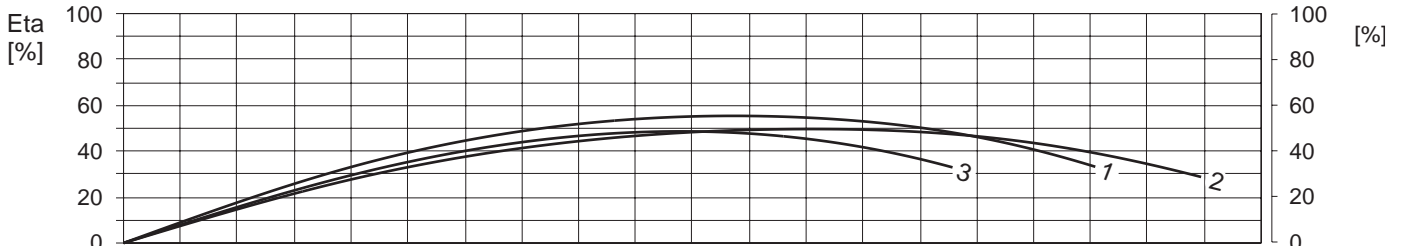

Kennlinien  
Performance curves 1500 min<sup>-1</sup> / rpm / t/mn  
Courbes caractéristiques 50 Hz  
Curven

K-BR32-M-B

**UNIBLOCK-GF**

**HERBORNER  
PUMPENTECHNIK**

Herborner Pumpenfabrik GmbH & Co. KG  
Littau 3-5 / DE-35745 Herborn  
Tel.: +49 (0) 2772 / 933-0  
Fax.: +49 (0) 2772 / 933-100  
www.herborner-pumpen.de