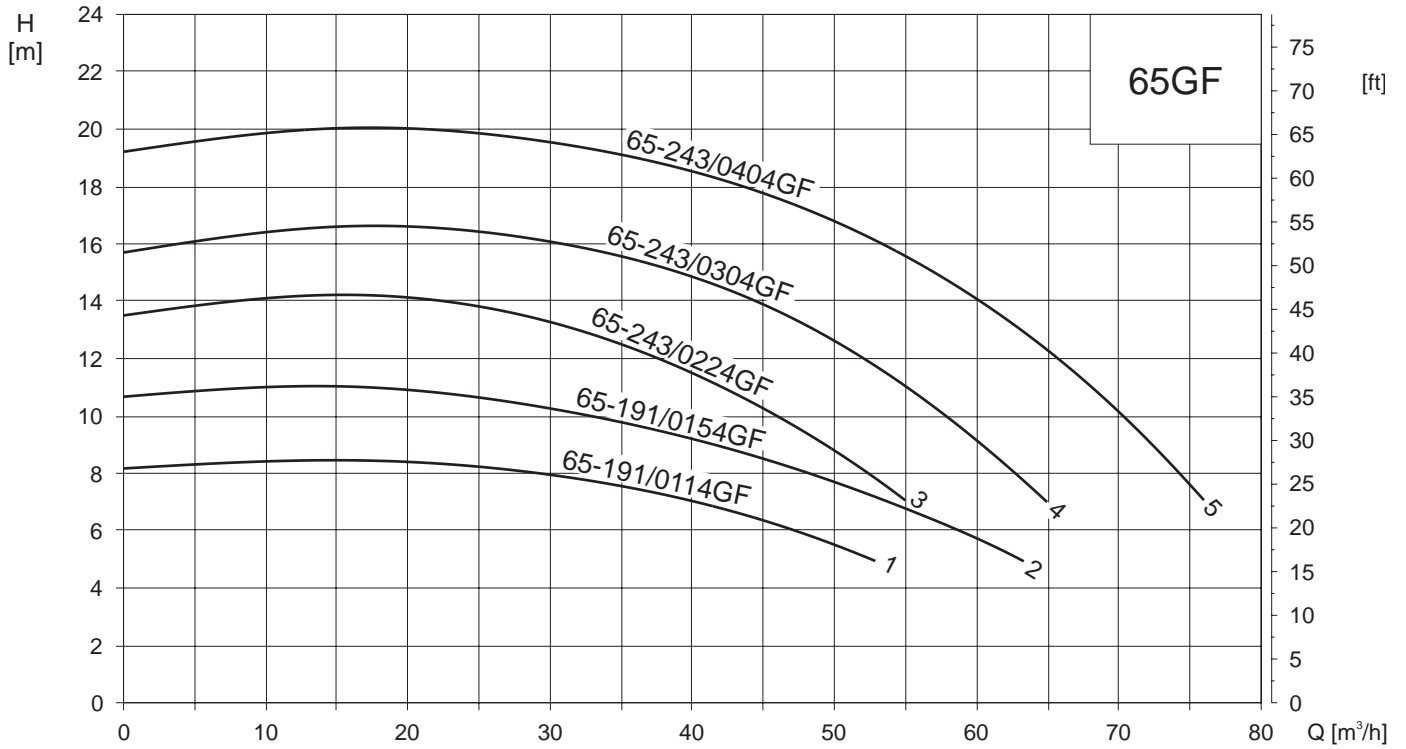

**HERBORNER
PUMPENTECHNIK**

Herborner Pumpenfabrik GmbH & Co. KG
Littau 3-5 / DE-35745 Herborn
Tel.: +49 (0) 2772 / 933-0
Fax.: +49 (0) 2772 / 933-100
www.herborner-pumpen.de

Kennlinien
Performance curves 1500 min⁻¹ / rpm / t/mn
Courbes caractéristiques 50 Hz
Curven

K-BR65A-M-B

UNIBLOCK-GF