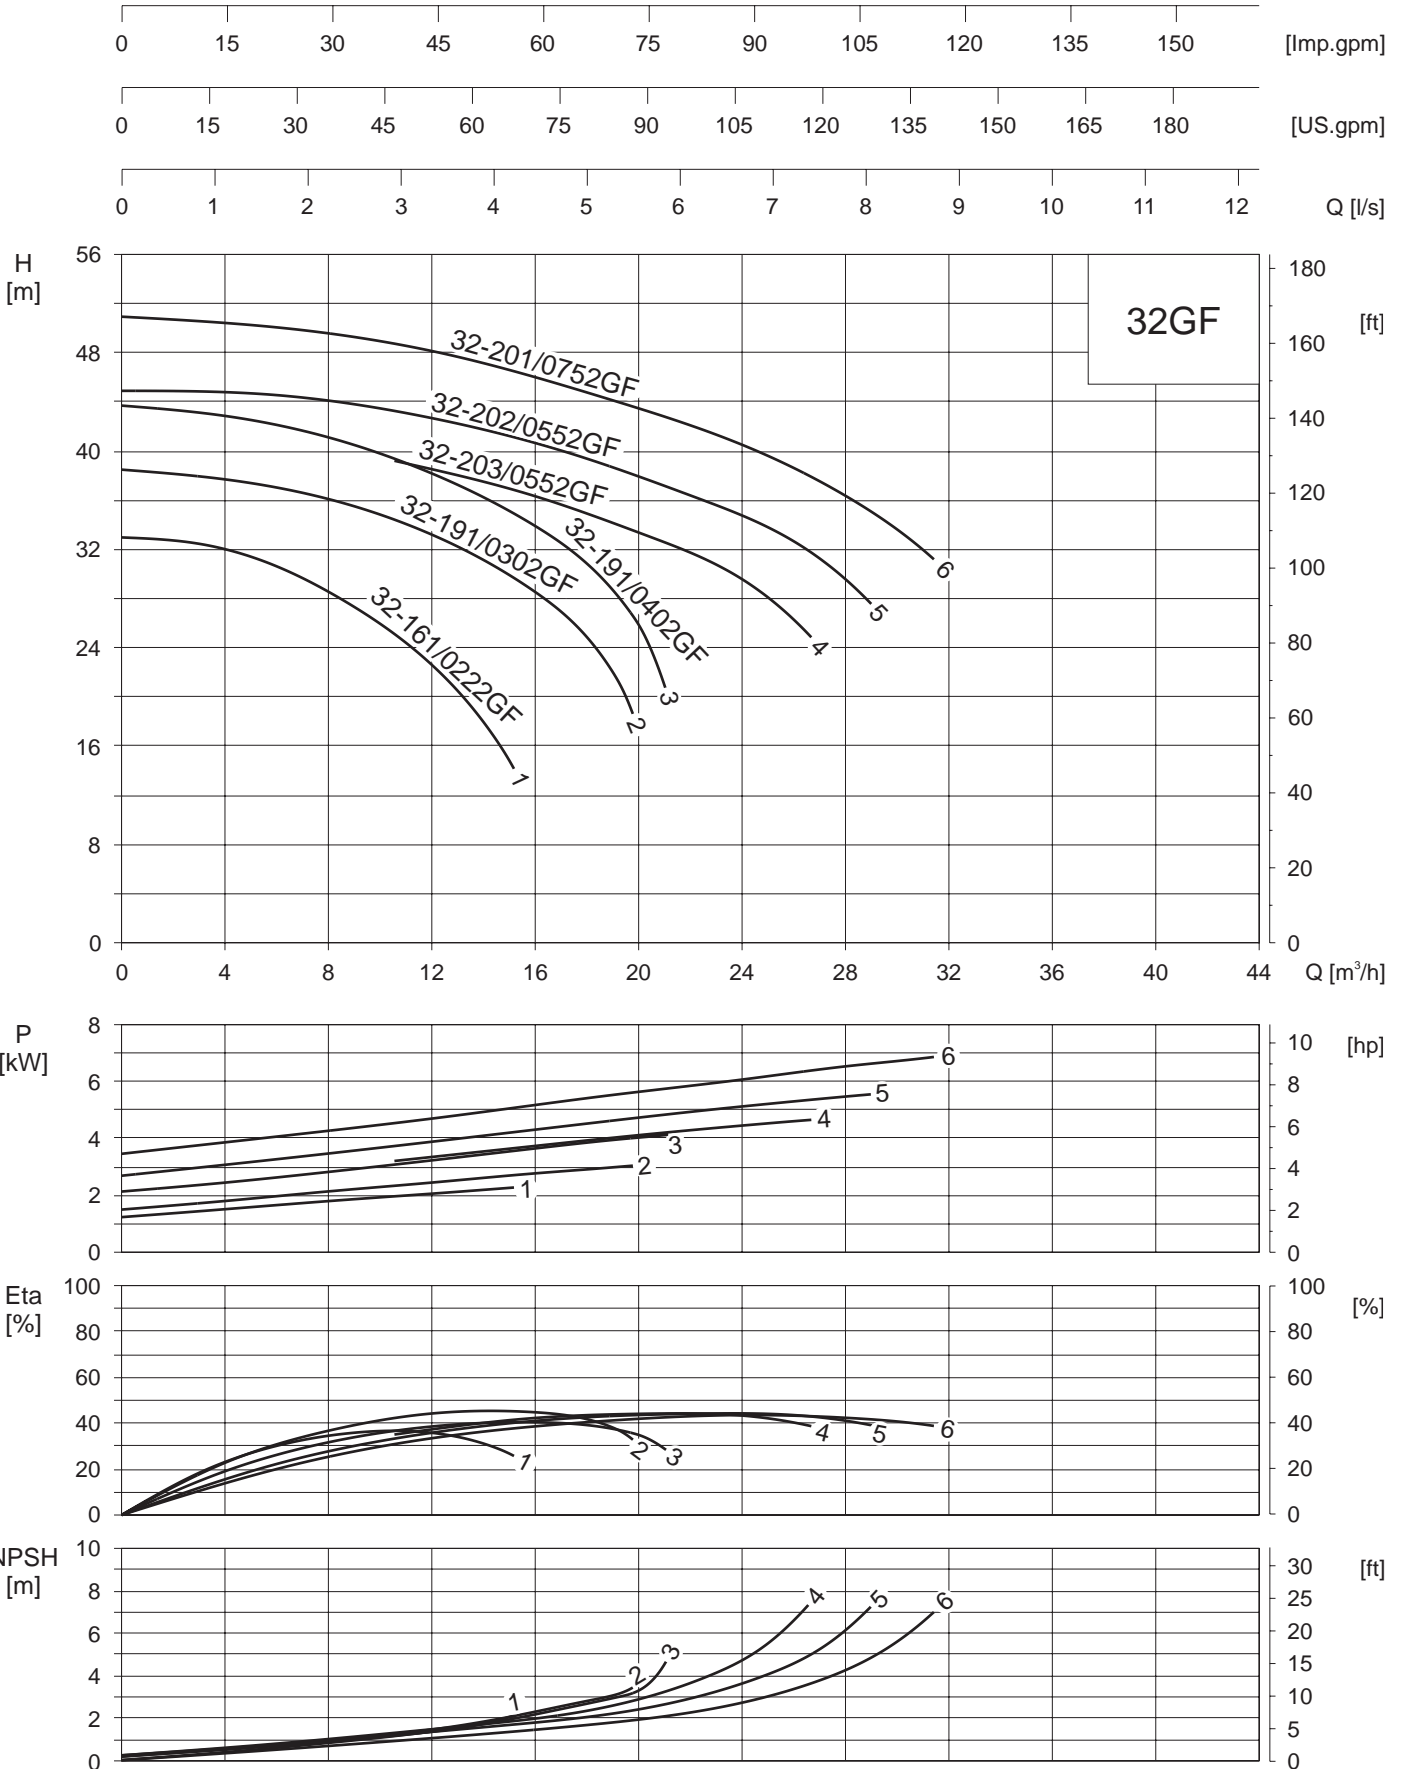

Kennlinien  
Performance curves 3000 min<sup>-1</sup> / rpm / t/mn  
Courbes caractéristiques 50 Hz  
Curven

K-BR32B-H-B

**UNIBLOCK-GF**

**UNIBLOCK-GF**

**UNIBLOCK-GF**

**UNIBLOCK-GF**

**HERBORNER  
PUMPENTECHNIK**