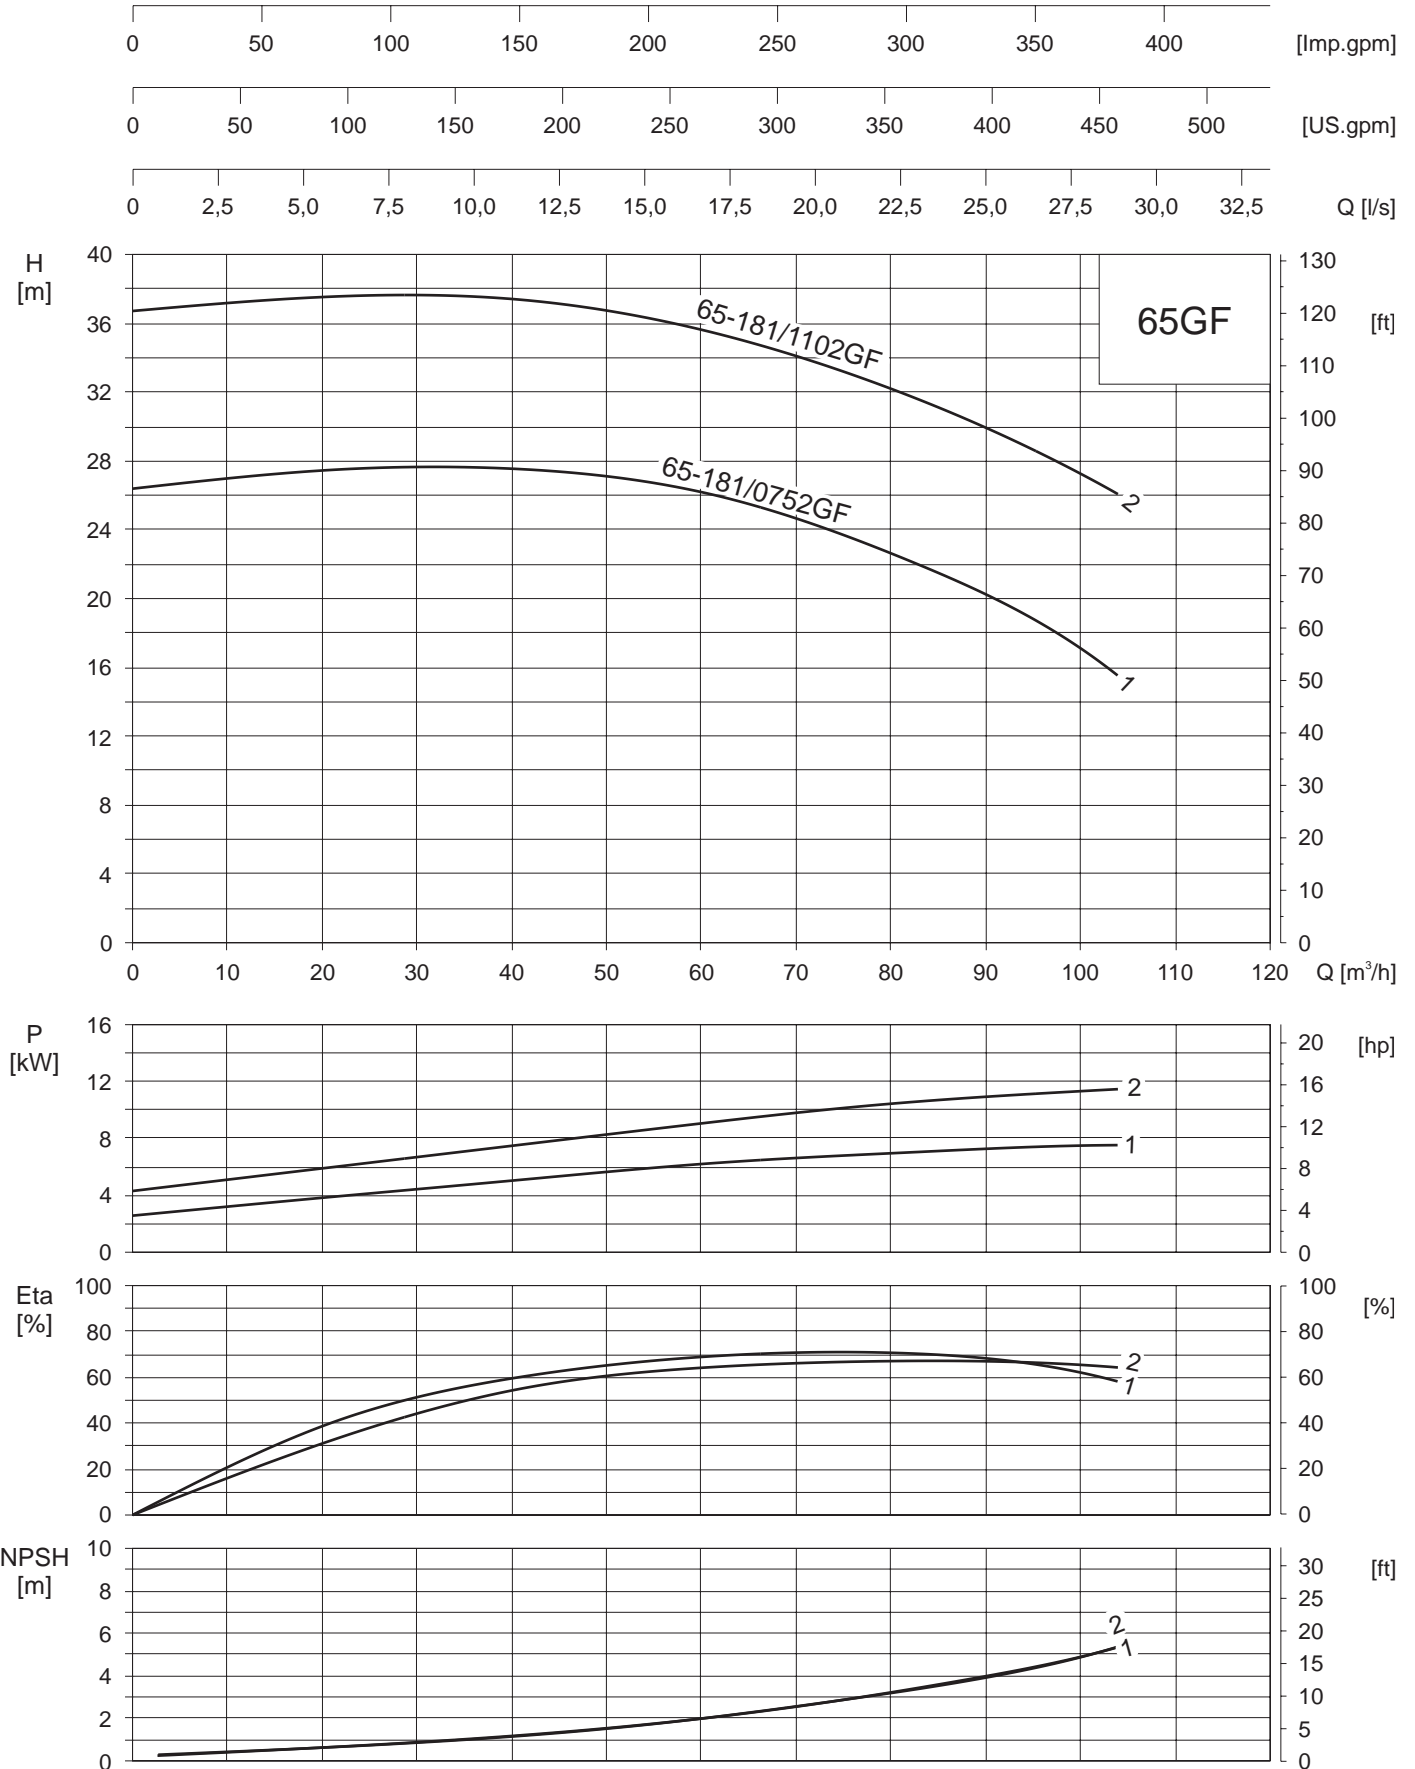

**HERBORNER
PUMPENTECHNIK**

Herborner Pumpenfabrik GmbH & Co. KG
Littau 3-5 / DE-35745 Herborn
Tel.: +49 (0) 2772 / 933-0
Fax.: +49 (0) 2772 / 933-100
www.herborner-pumpen.de

Kennlinien
Performance curves 3000 min⁻¹ / rpm / t/mn
Courbes caractéristiques 50 Hz
Curven

K-BR65C-H-B

UNIBLOCK-GF