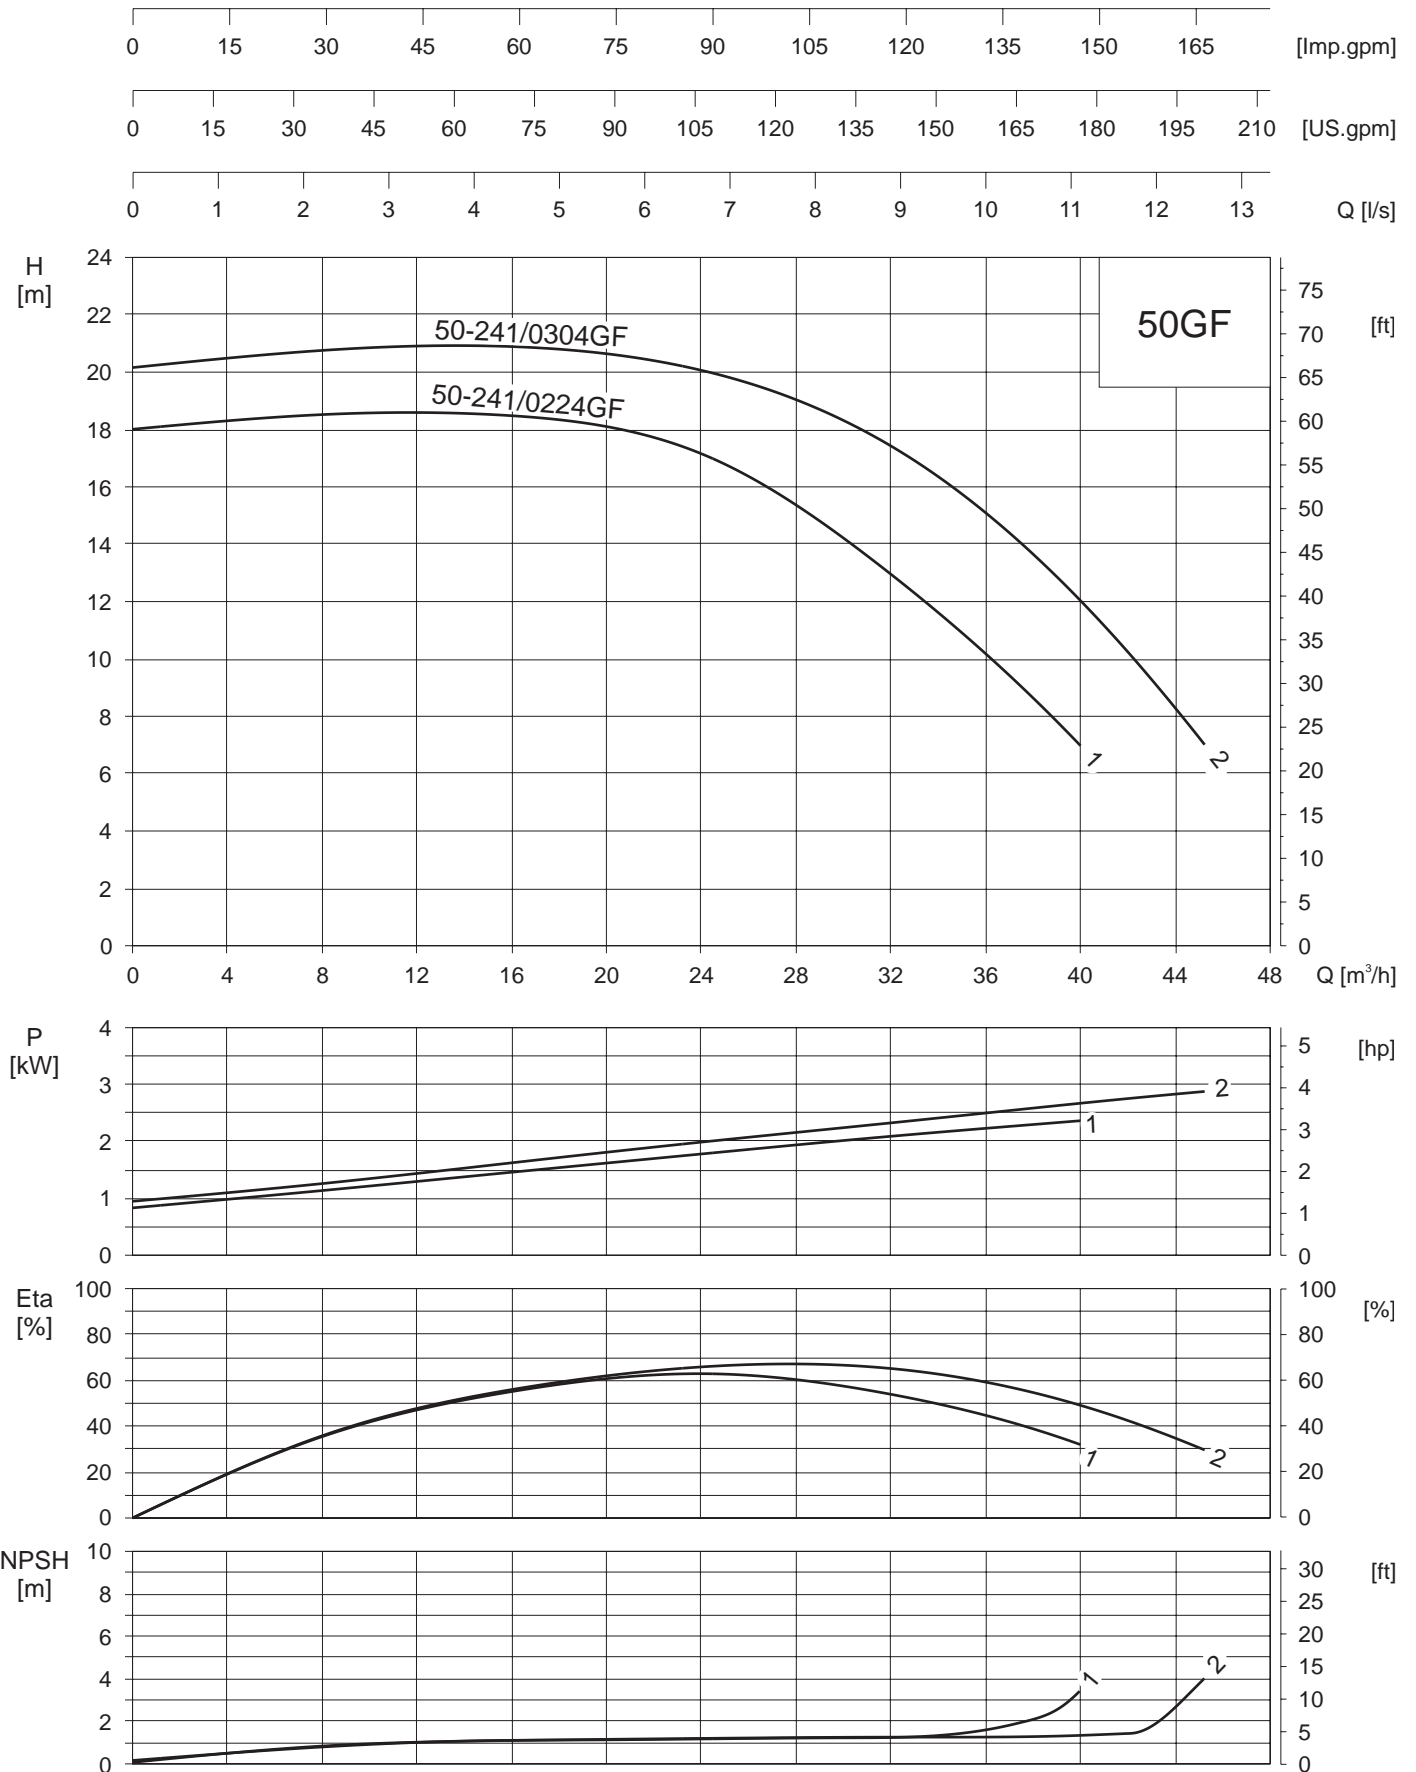

UNIBLOCK-GF