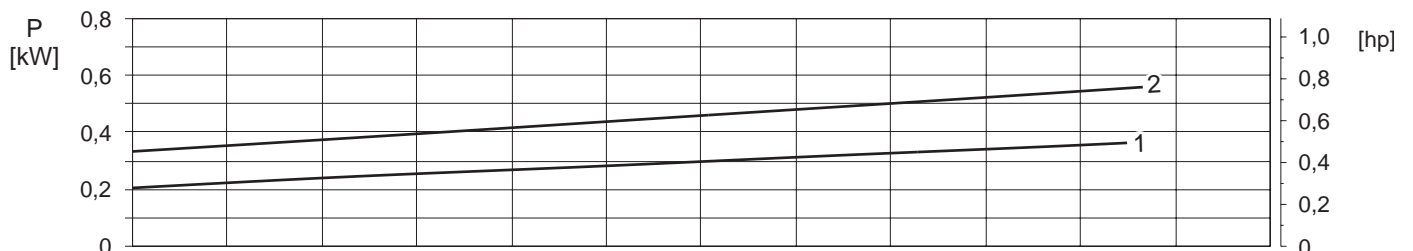

UNIBLOCK-GF