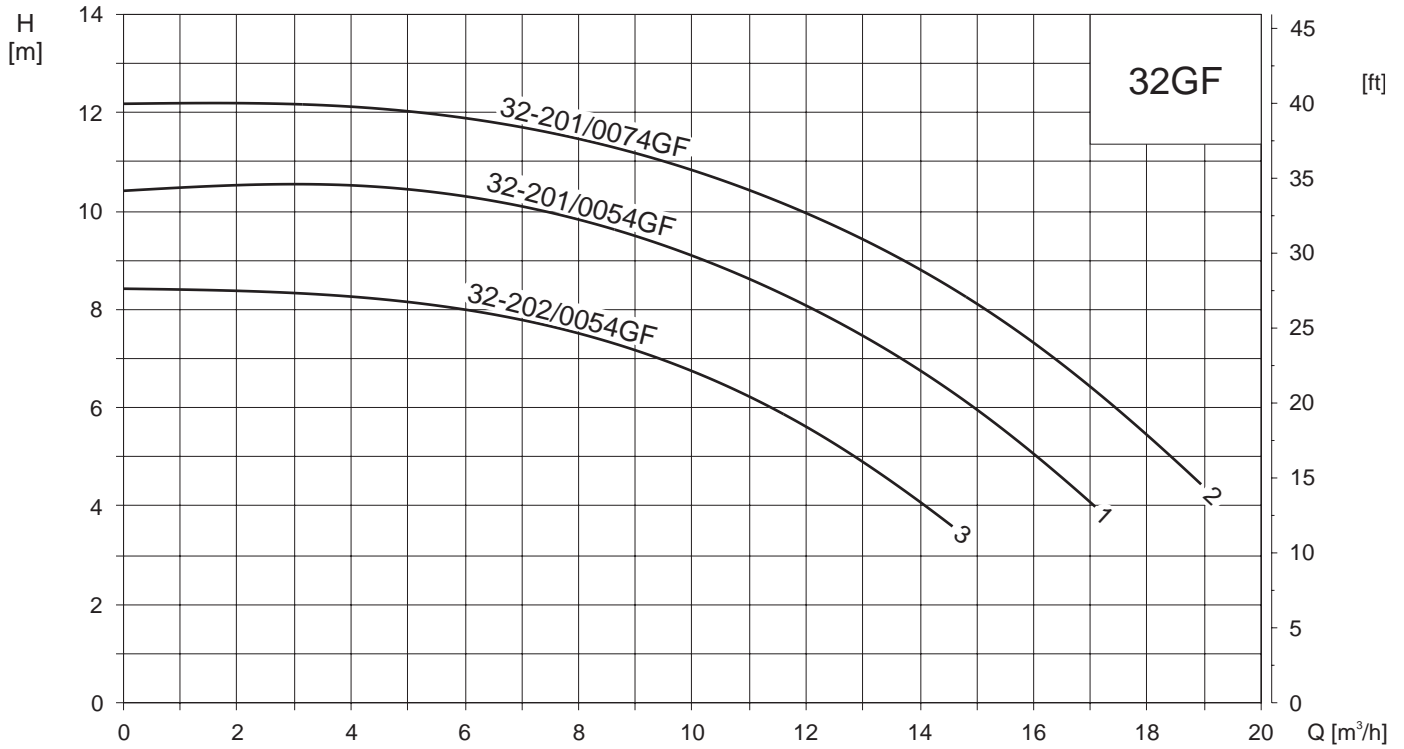

Kennlinien  
Performance curves 1500 min<sup>-1</sup> / rpm / t/mn  
Courbes caractéristiques 50 Hz  
Curven

K-BR32-M-B

**UNIBLOCK-GF**

**HERBORNER  
PUMPENTECHNIK**

Herborner Pumpenfabrik GmbH & Co. KG  
Littau 3-5 / DE-35745 Herborn  
Tel.: +49 (0) 2772 / 933-0  
Fax.: +49 (0) 2772 / 933-100  
www.herborner-pumpen.de