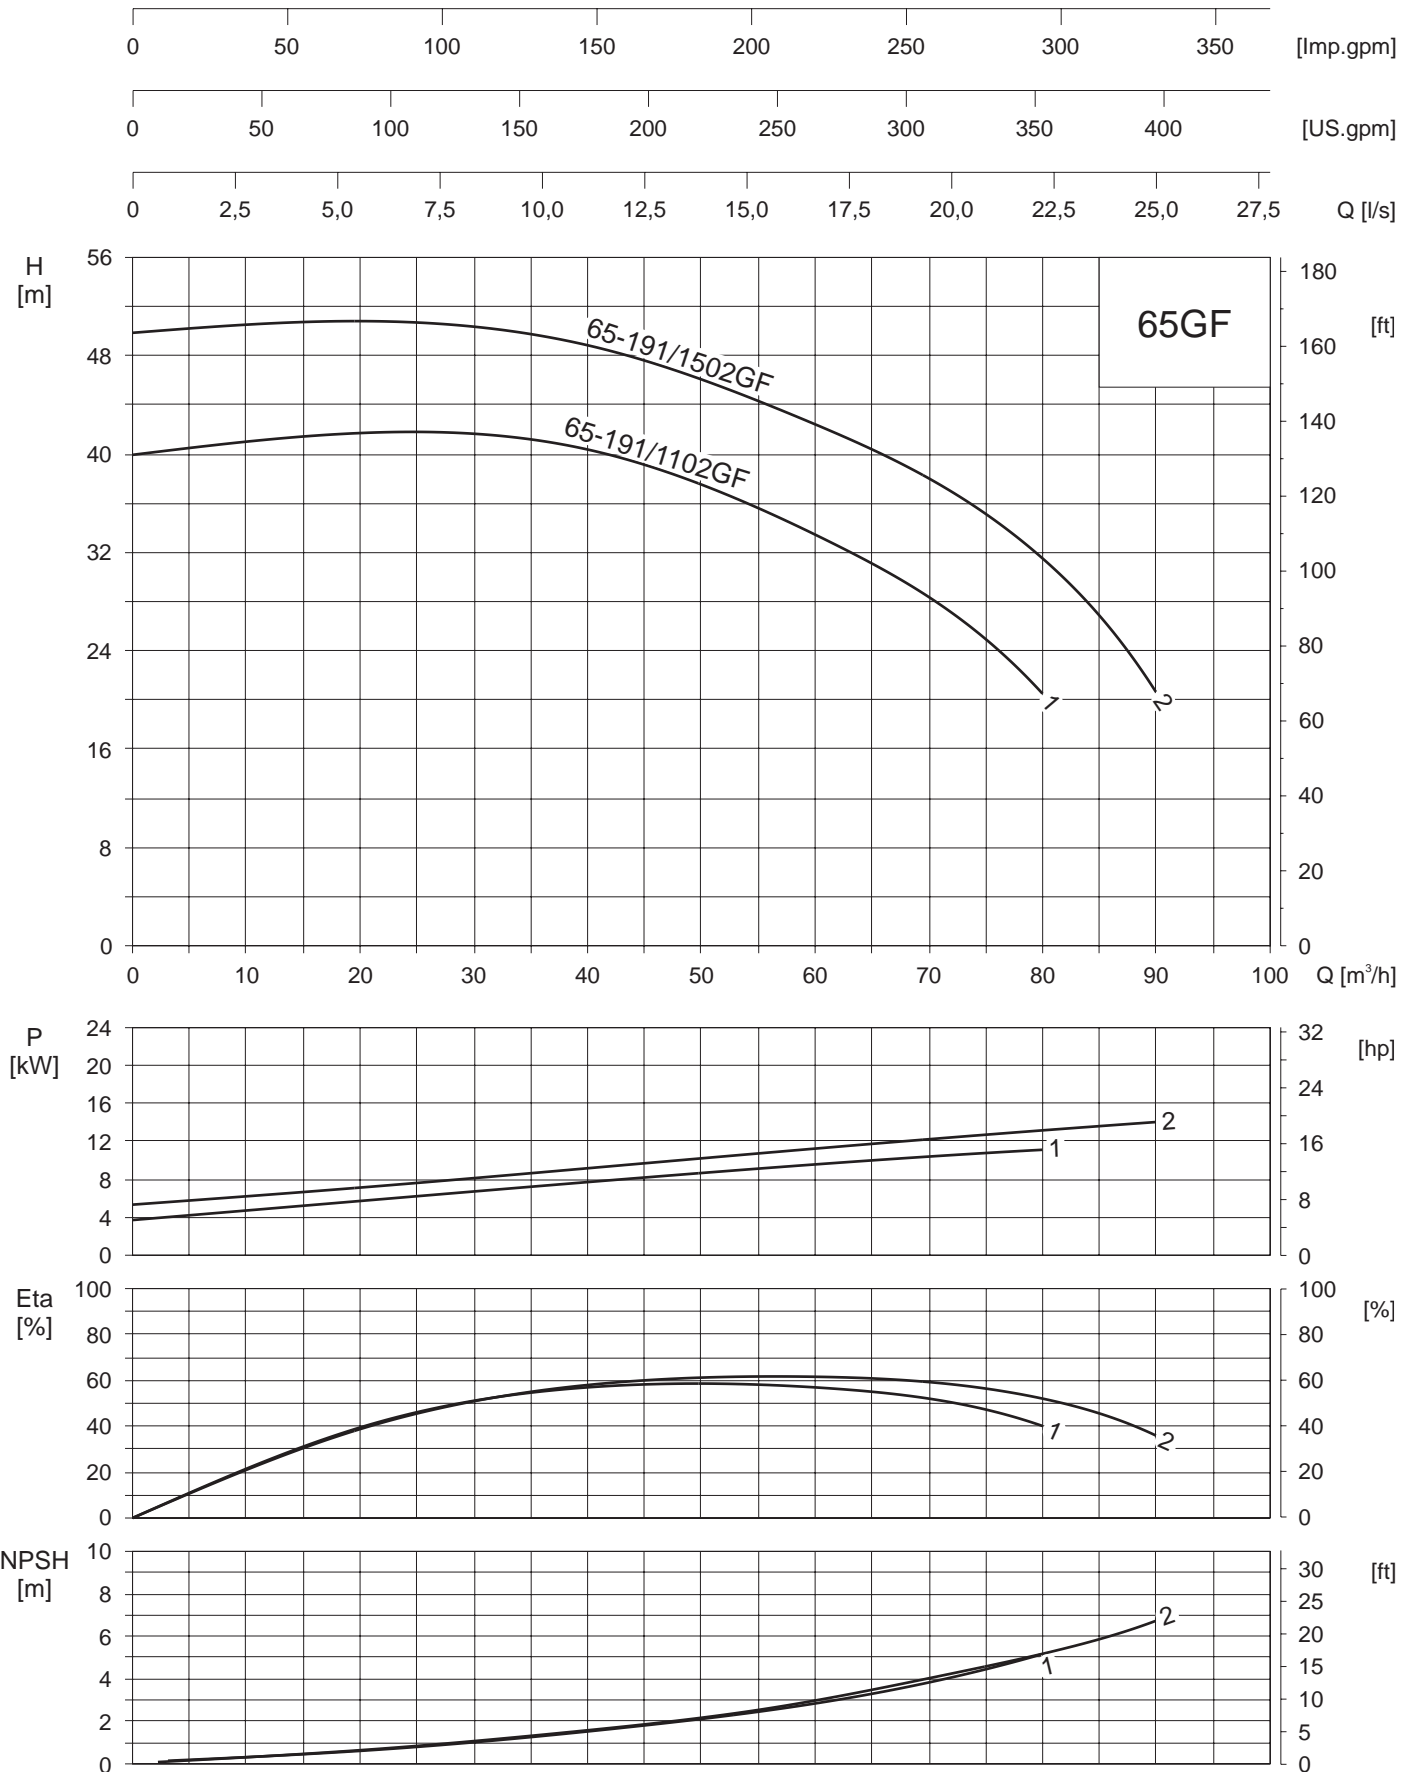

UNIBLOCK-GF