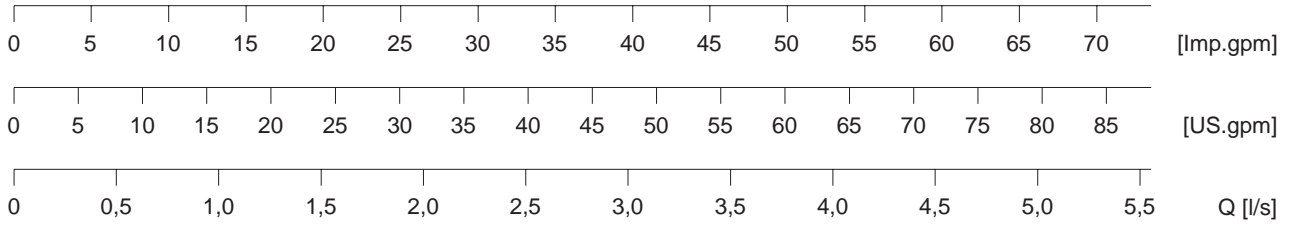

Kennlinien  
Performance curves 1500 min<sup>-1</sup> / rpm / t/mn  
Courbes caractéristiques 50 Hz  
Curven

K-BR32-M-B

**UNIBLOCK-GF**

**HERBORNER  
PUMPENTECHNIK**

Herborner Pumpenfabrik GmbH & Co. KG  
Littau 3-5 / DE-35745 Herborn  
Tel.: +49 (0) 2772 / 933-0  
Fax.: +49 (0) 2772 / 933-100  
www.herborner-pumpen.de