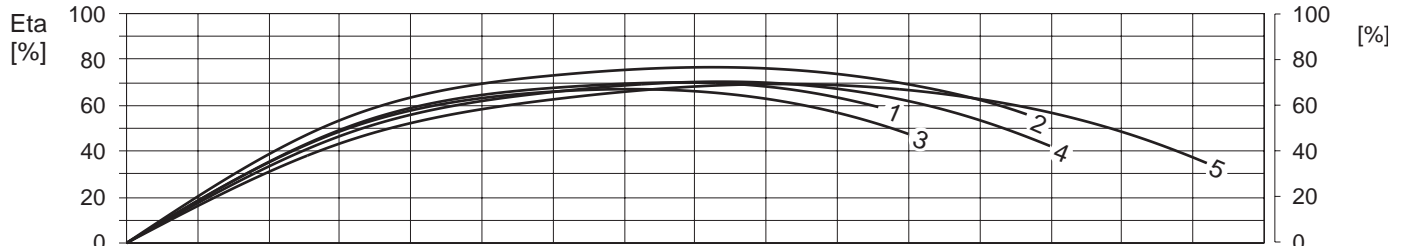

**HERBORNER
PUMPENTECHNIK**

Herborner Pumpenfabrik GmbH & Co. KG
Littau 3-5 / DE-35745 Herborn
Tel.: +49 (0) 2772 / 933-0
Fax.: +49 (0) 2772 / 933-100
www.herborner-pumpen.de

Kennlinien
Performance curves 1500 min⁻¹ / rpm / t/mn
Courbes caractéristiques 50 Hz
Curven

K-BR65A-M-B

UNIBLOCK-GF