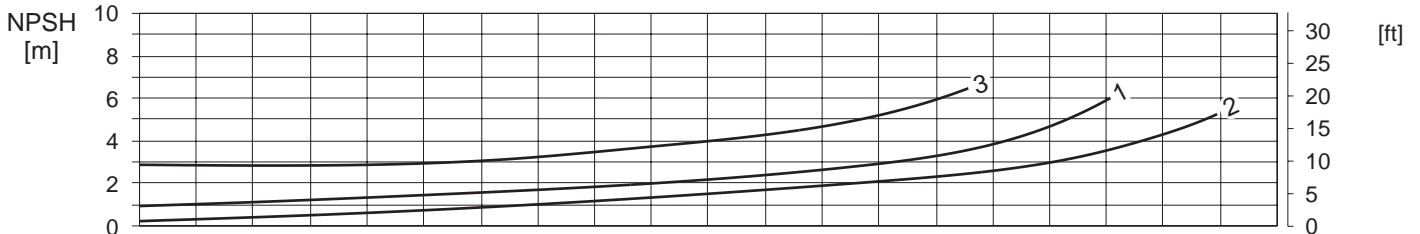

Kennlinien  
Performance curves 1500 min<sup>-1</sup> / rpm / t/mn  
Courbes caractéristiques 50 Hz  
Curven

K-BR32-M-B

**UNIBLOCK-GF**

**HERBORNER  
PUMPENTECHNIK**

Herborner Pumpenfabrik GmbH & Co. KG  
Littau 3-5 / DE-35745 Herborn  
Tel.: +49 (0) 2772 / 933-0  
Fax.: +49 (0) 2772 / 933-100  
www.herborner-pumpen.de