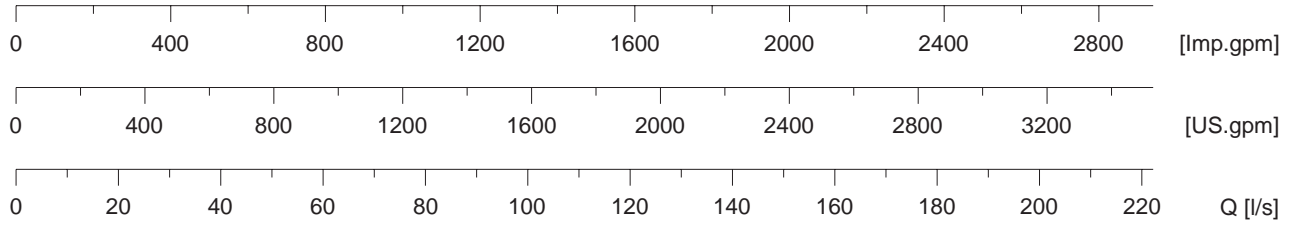

UNIBLOCK-GF