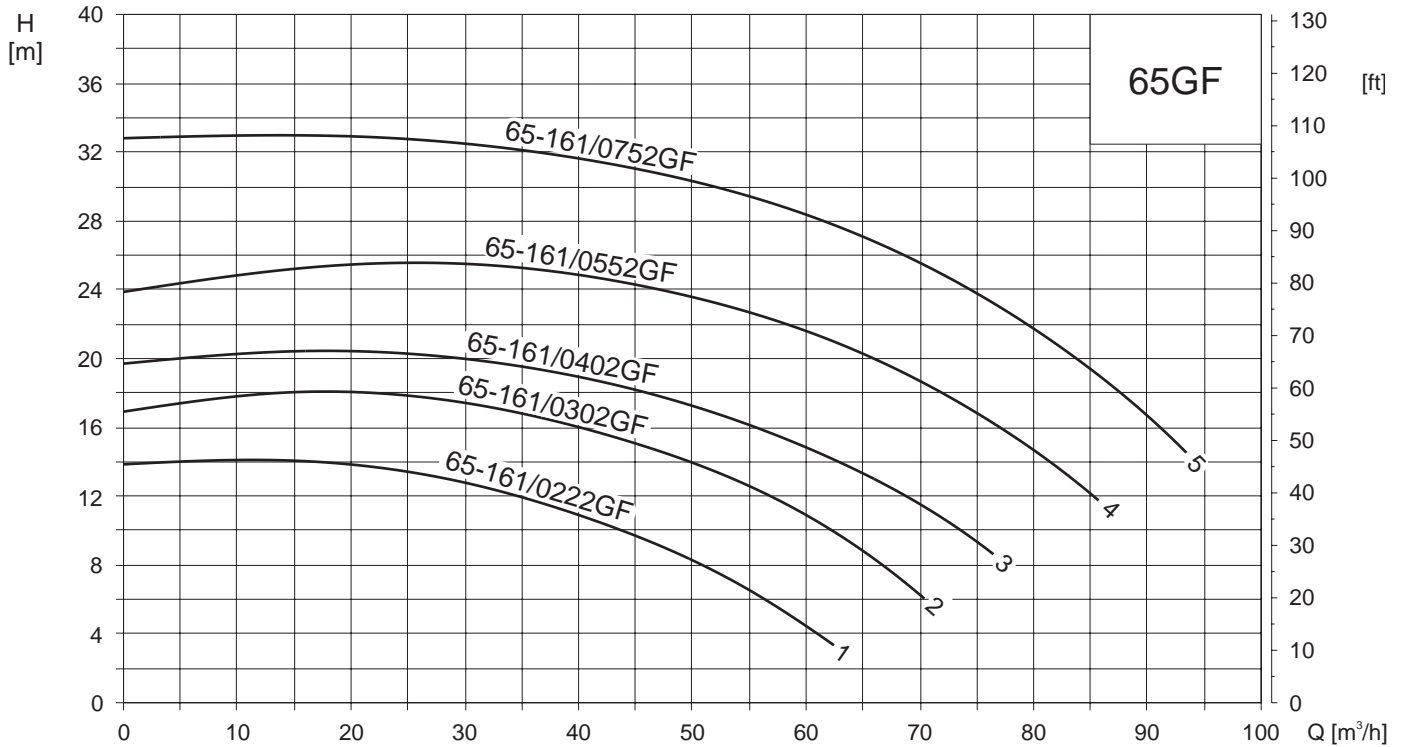

**HERBORNER
PUMPENTECHNIK**

Herborner Pumpenfabrik GmbH & Co. KG
Littau 3-5 / DE-35745 Herborn
Tel.: +49 (0) 2772 / 933-0
Fax.: +49 (0) 2772 / 933-100
www.herborner-pumpen.de

Kennlinien
Performance curves 3000 min⁻¹ / rpm / t/mn
Courbes caractéristiques 50 Hz
Curven

K-BR65A-H-B

UNIBLOCK-GF