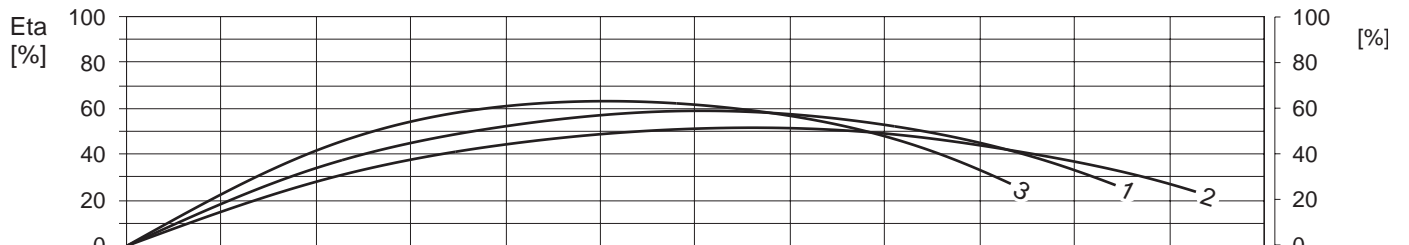

UNIBLOCK-GF