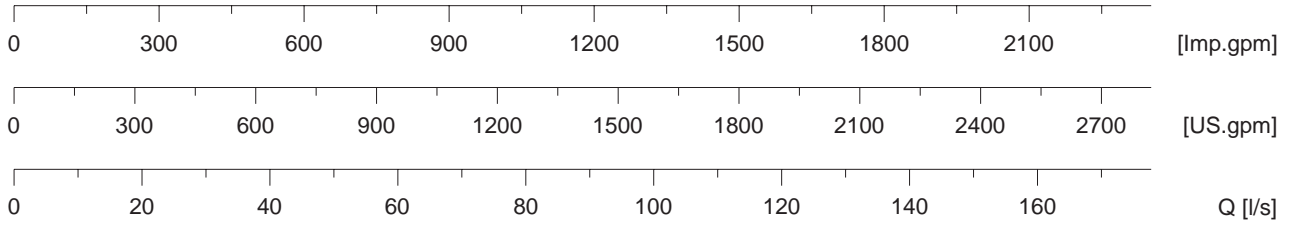

UNIBLOCK-GF