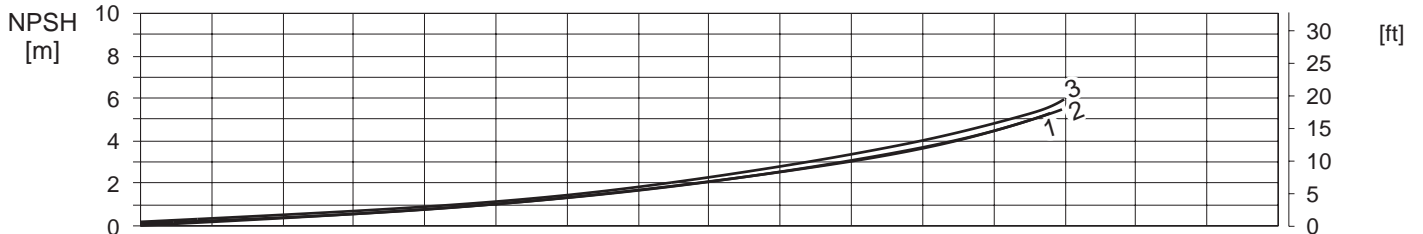

UNIBLOCK-GF