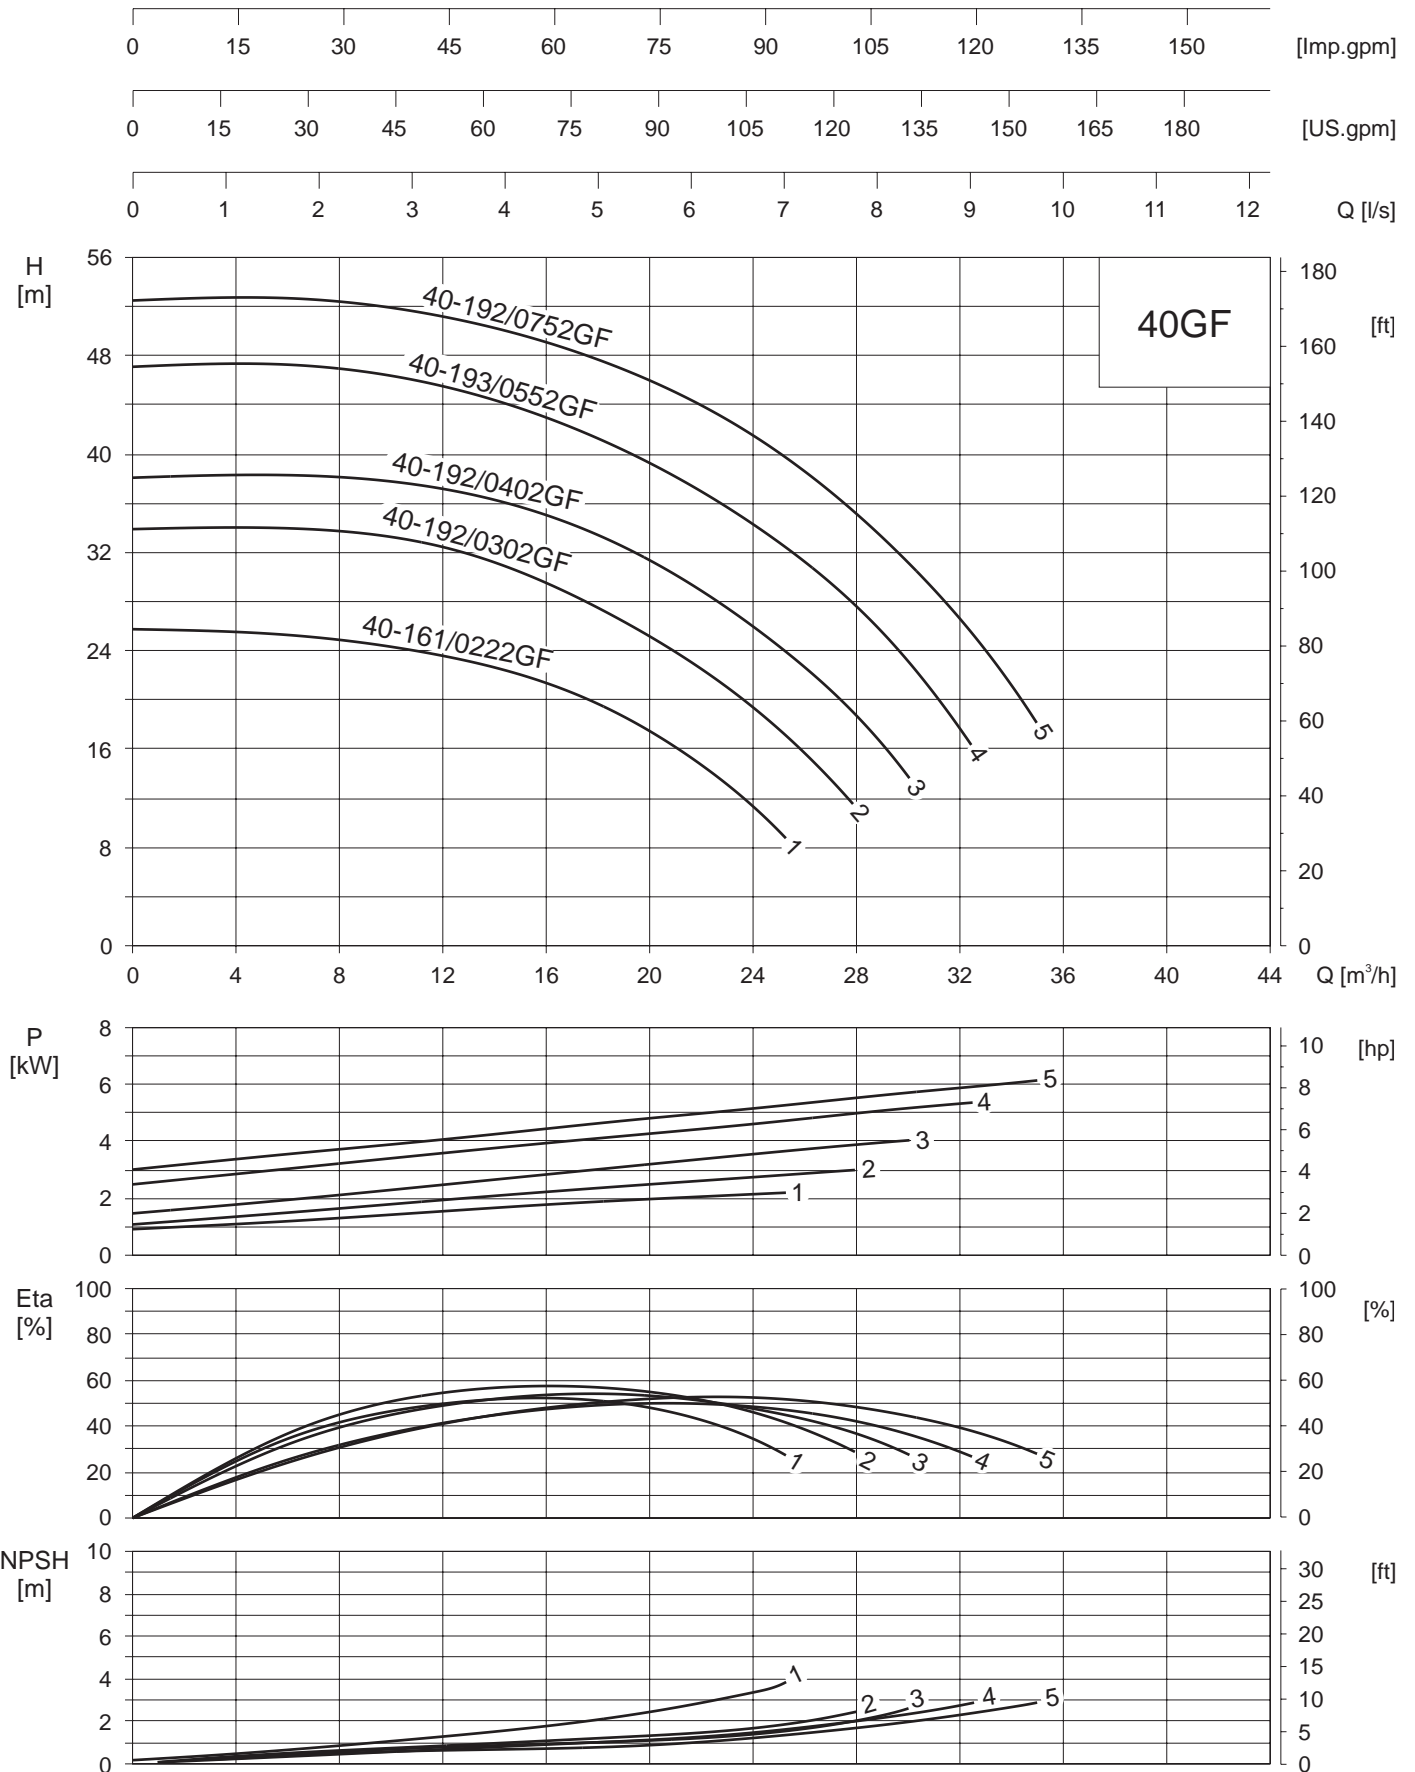

Kennlinien  
Performance curves 1500 min<sup>-1</sup> / rpm / t/mn  
Courbes caractéristiques 50 Hz  
Curven

K-BR40-M-B

Kennlinien  
Performance curves 3000 min<sup>-1</sup> / rpm / t/mn  
Courbes caractéristiques 50 Hz  
Curven

K-BR32B-H-B

**UNIBLOCK-GF**

**UNIBLOCK-GF**

**UNIBLOCK-GF**

**UNIBLOCK-GF**

**HERBORNER  
PUMPENTECHNIK**