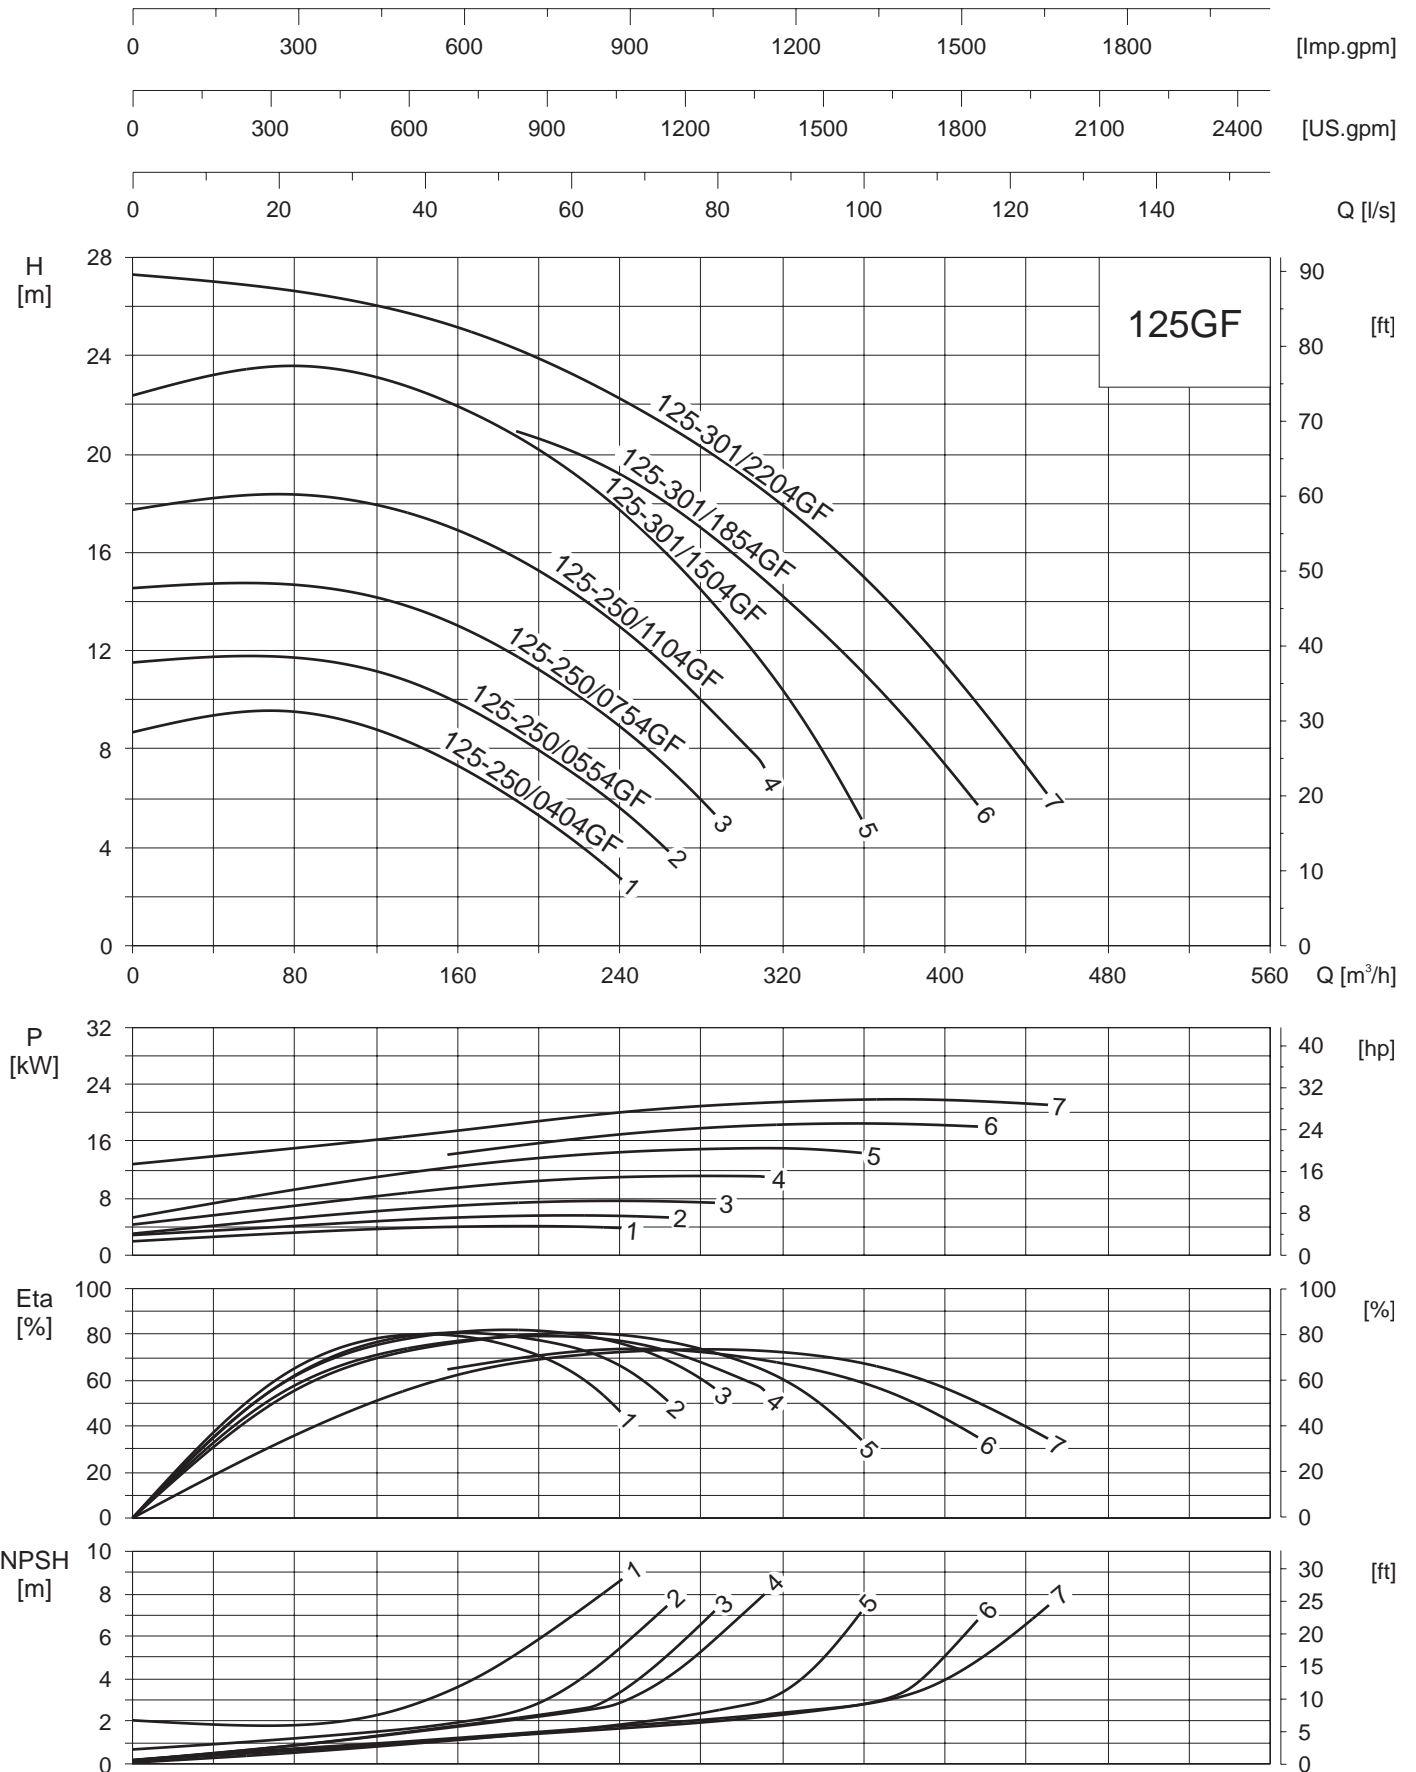

Kennlinien  
Performance curves 1500 min<sup>-1</sup> / rpm / t/mn  
Courbes caractéristiques 50 Hz  
Curven

K-BR125B-M-B

**UNIBLOCK-GF**