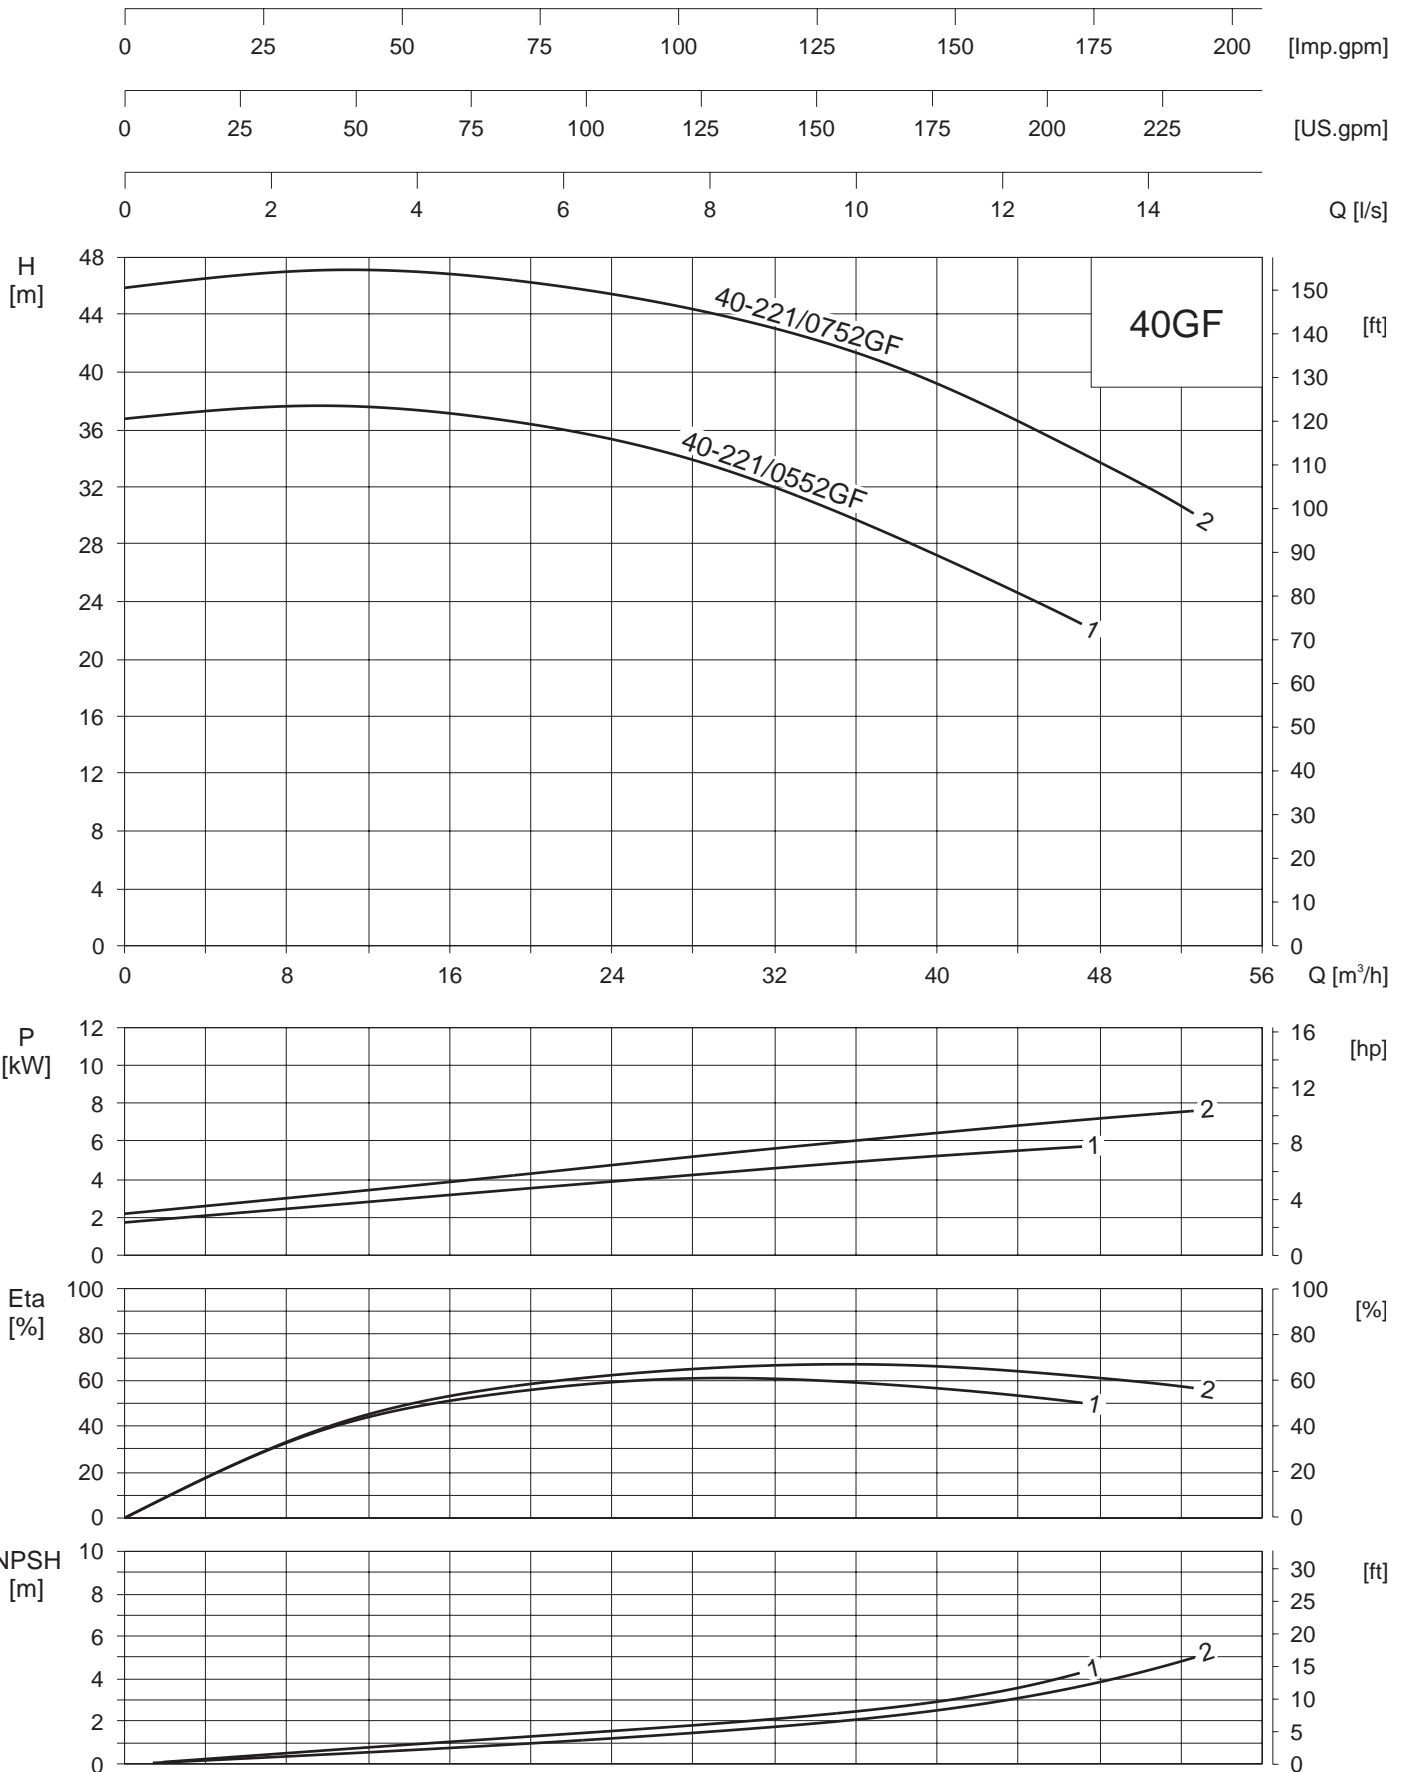

Kennlinien  
Performance curves 1500 min<sup>-1</sup> / rpm / t/mn  
Courbes caractéristiques 50 Hz  
Curven

K-BR40-M-B

Kennlinien  
Performance curves 3000 min<sup>-1</sup> / rpm / t/mn  
Courbes caractéristiques 50 Hz  
Curven

K-BR32B-H-B

**UNIBLOCK-GF**

**UNIBLOCK-GF**

**UNIBLOCK-GF**

**UNIBLOCK-GF**

**HERBORNER  
PUMPENTECHNIK**