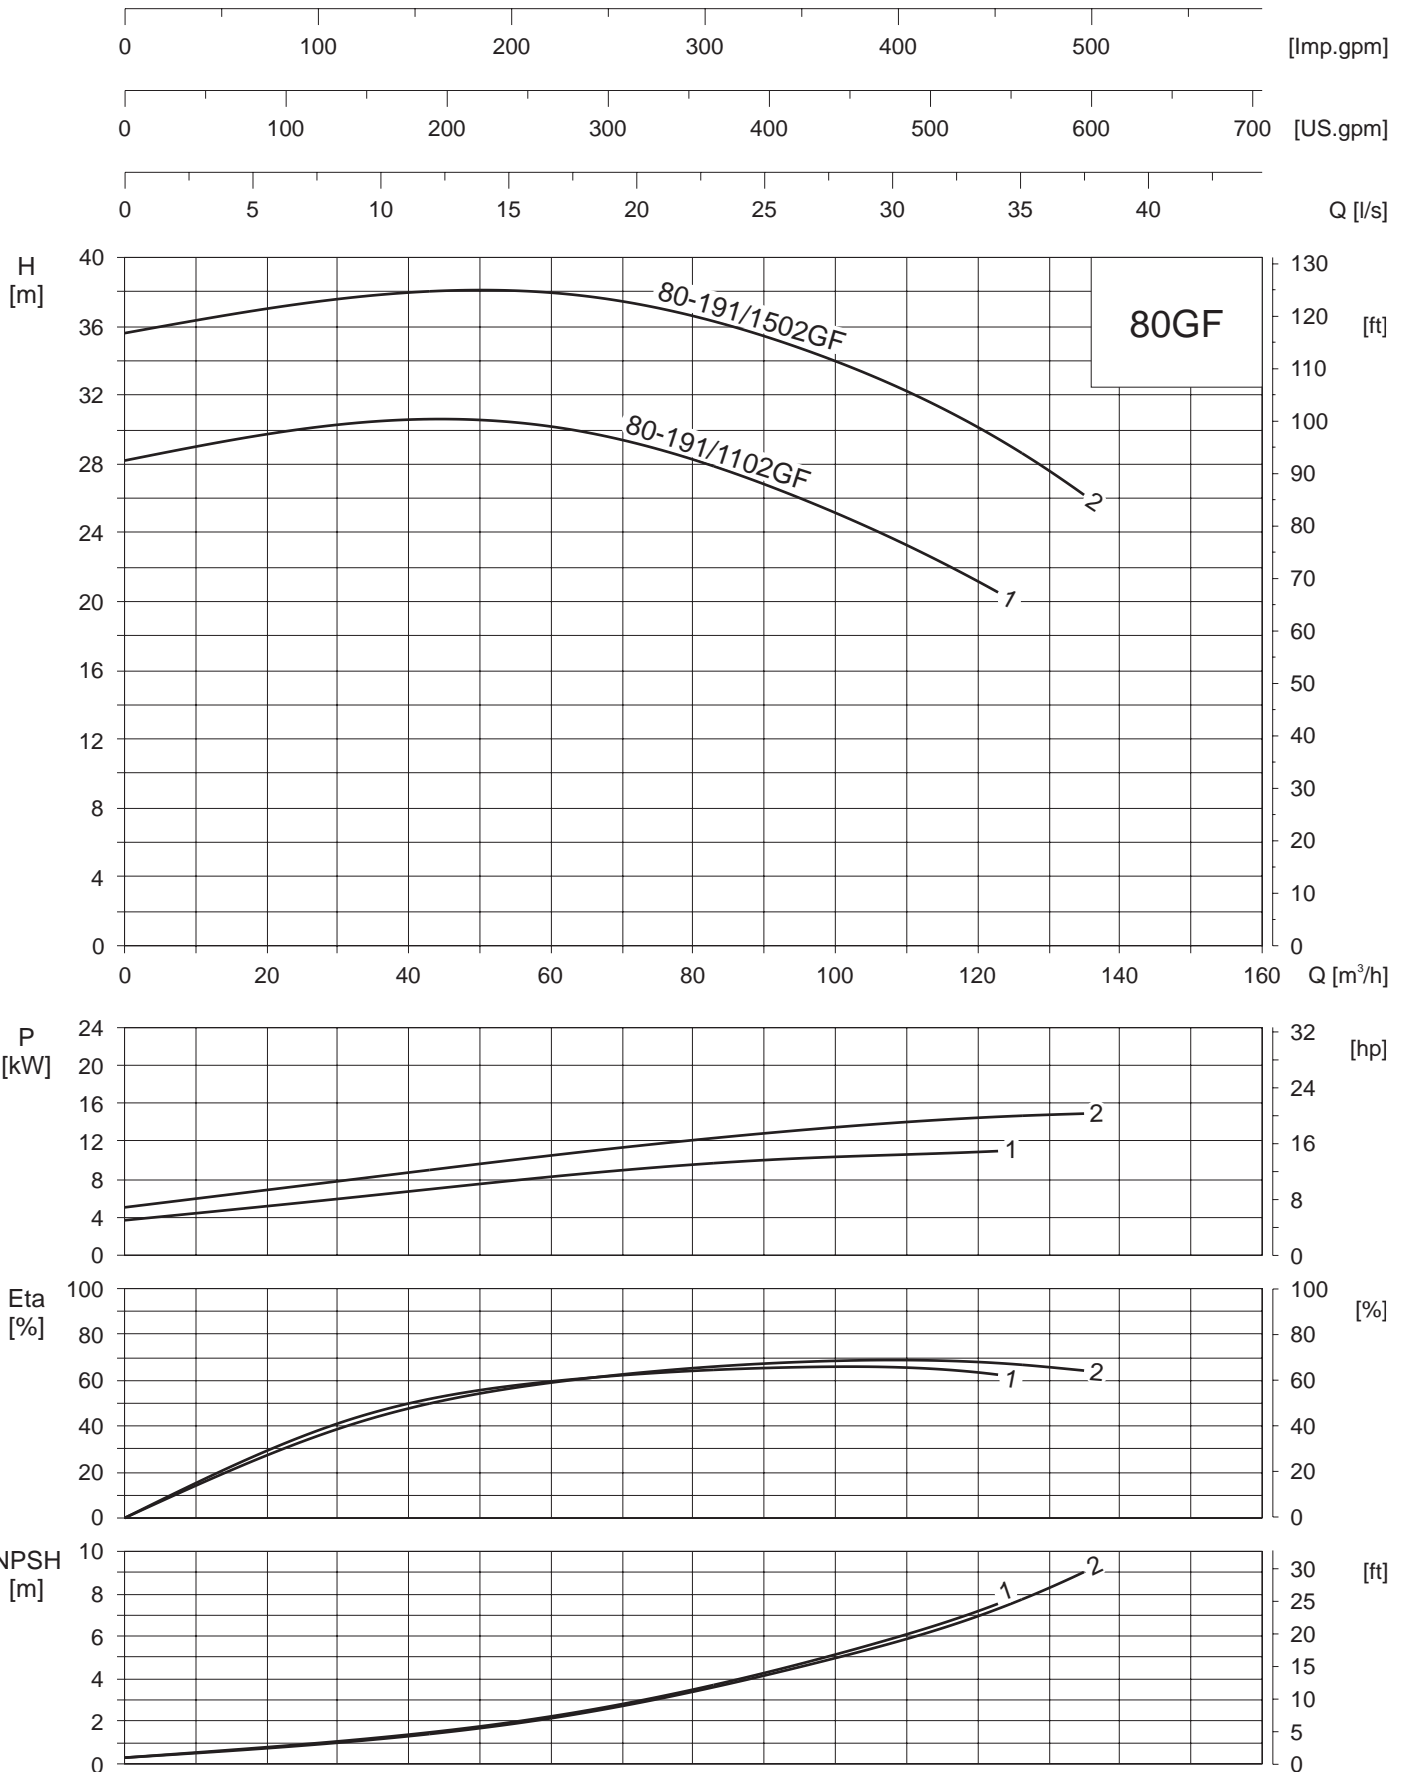

UNIBLOCK-GF