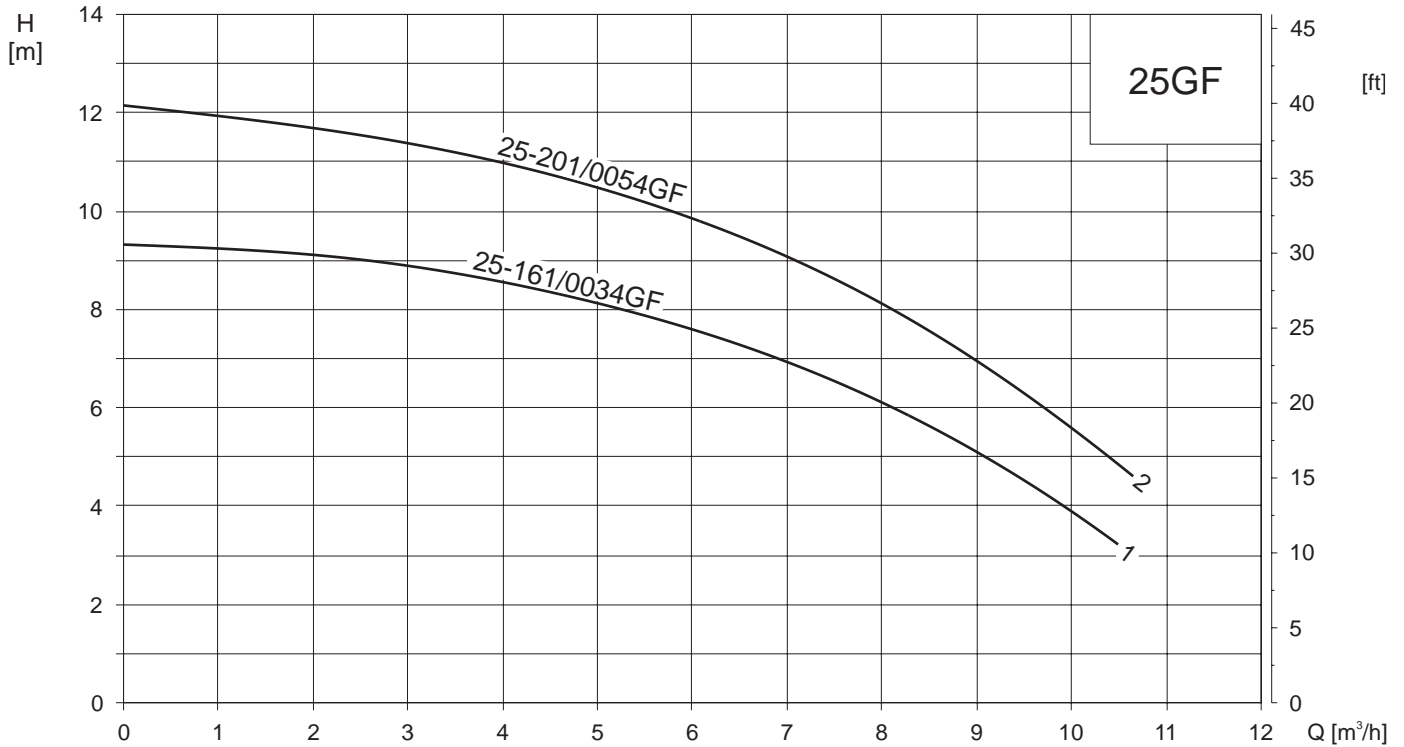

UNIBLOCK-GF