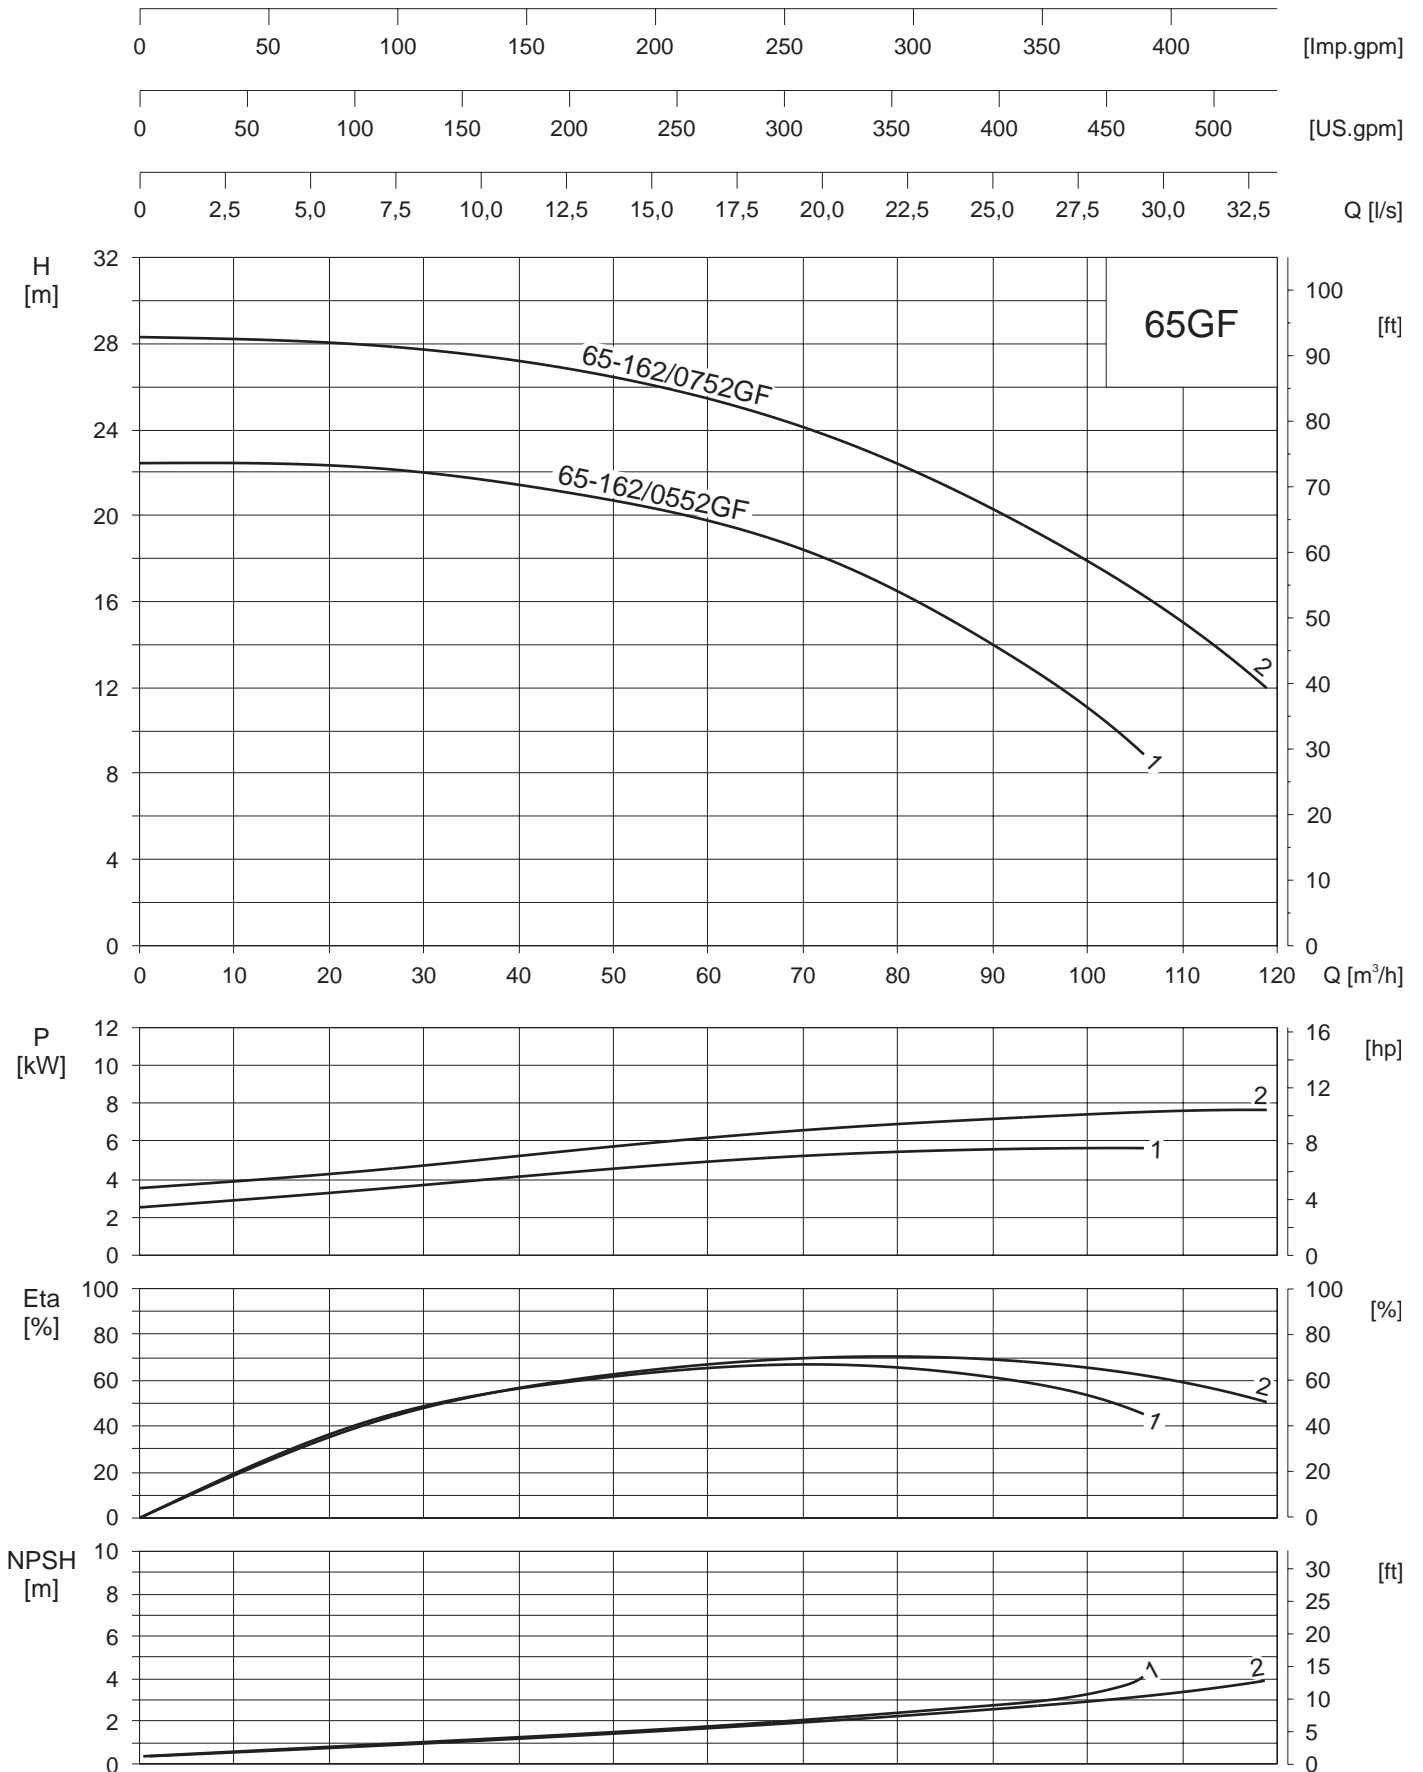

**HERBORNER
PUMPENTECHNIK**

Herborner Pumpenfabrik GmbH & Co. KG
Littau 3-5 / DE-35745 Herborn
Tel.: +49 (0) 2772 / 933-0
Fax.: +49 (0) 2772 / 933-100
www.herborner-pumpen.de

Kennlinien
Performance curves 3000 min⁻¹ / rpm / t/mn
Courbes caractéristiques 50 Hz
Curven

K-BR65B-H-B

UNIBLOCK-GF