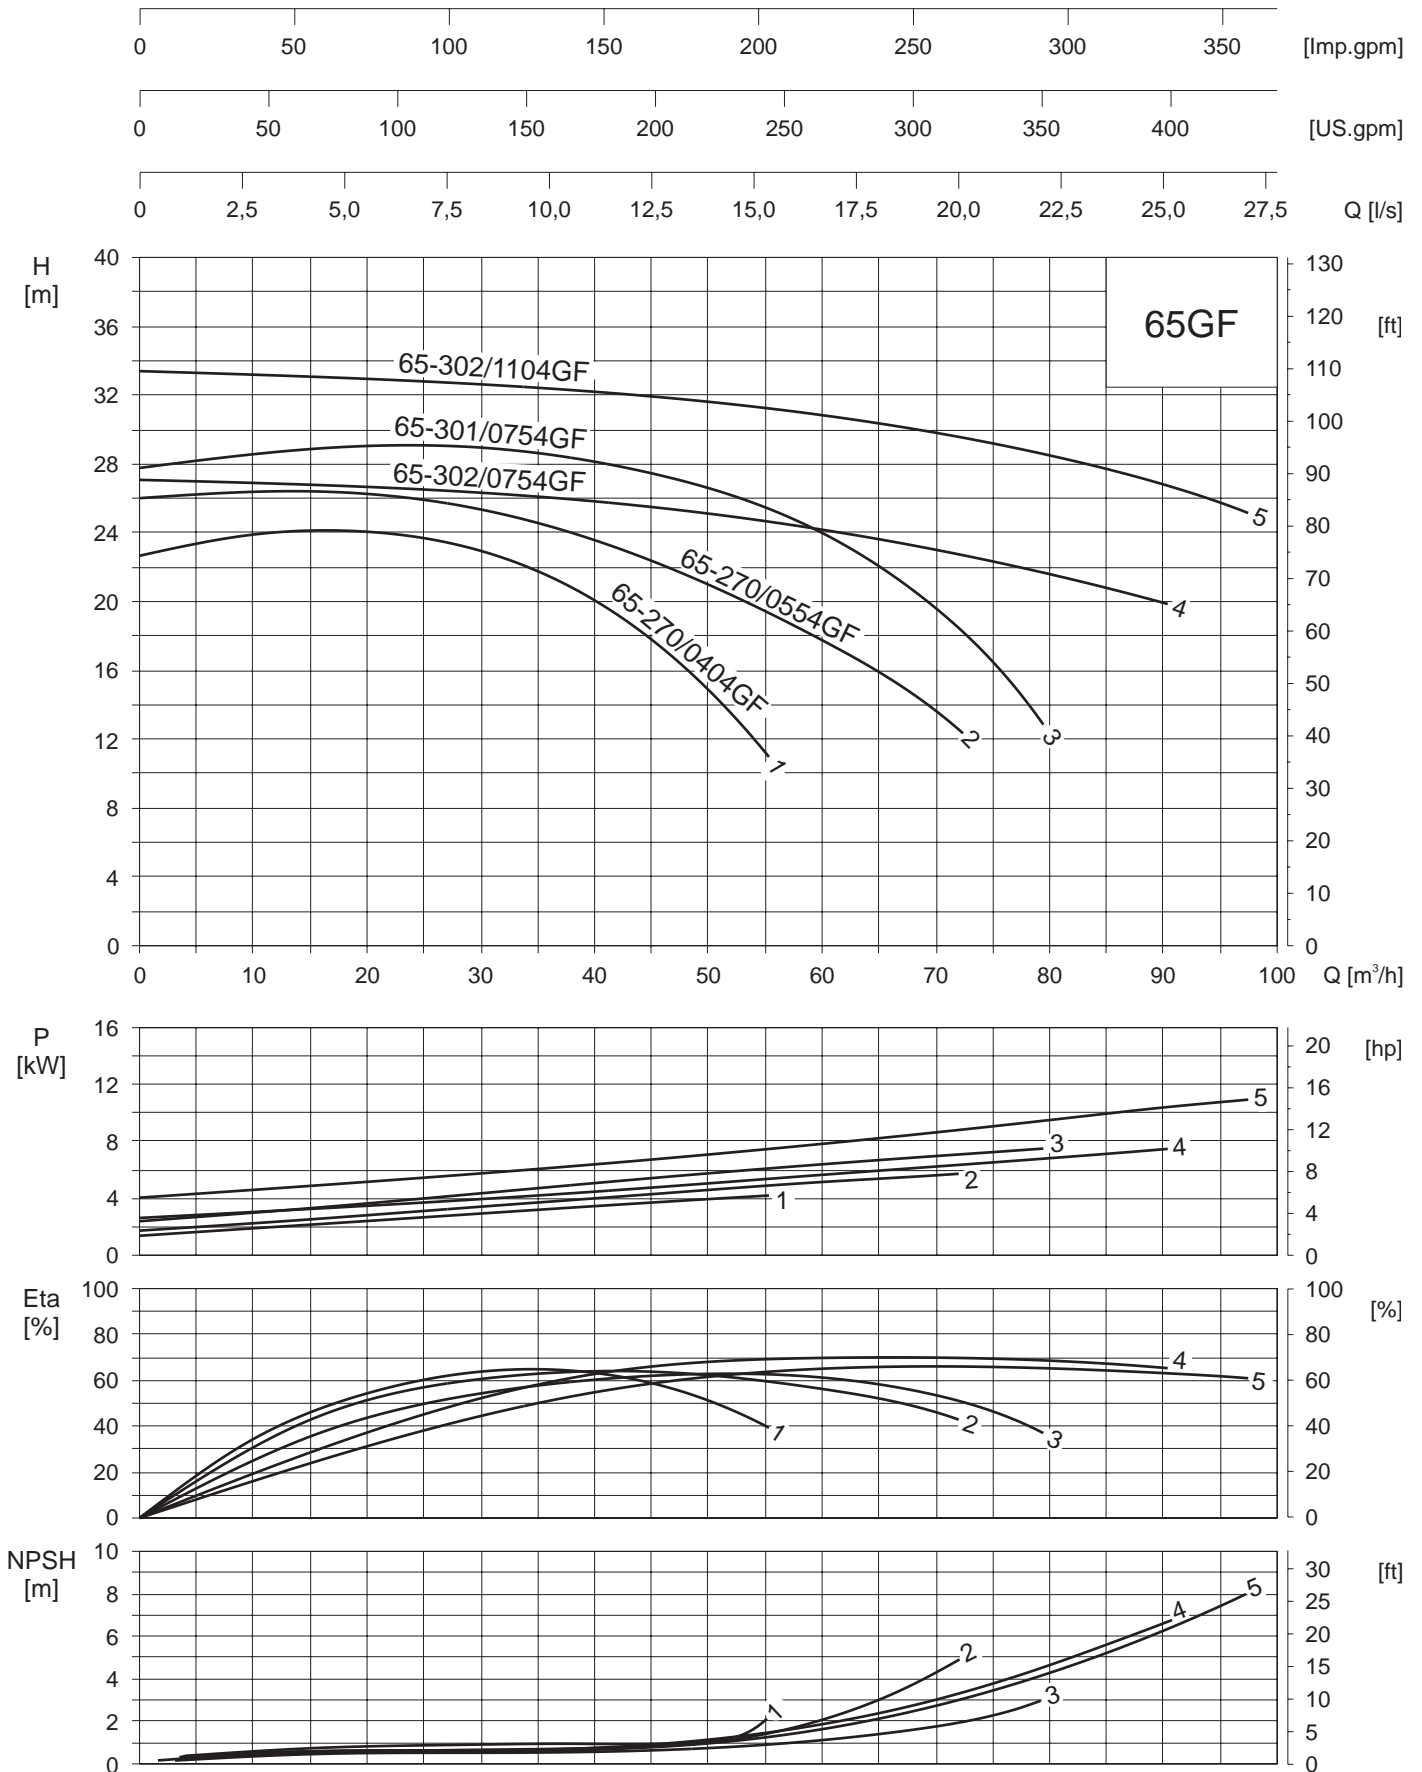

UNIBLOCK-GF