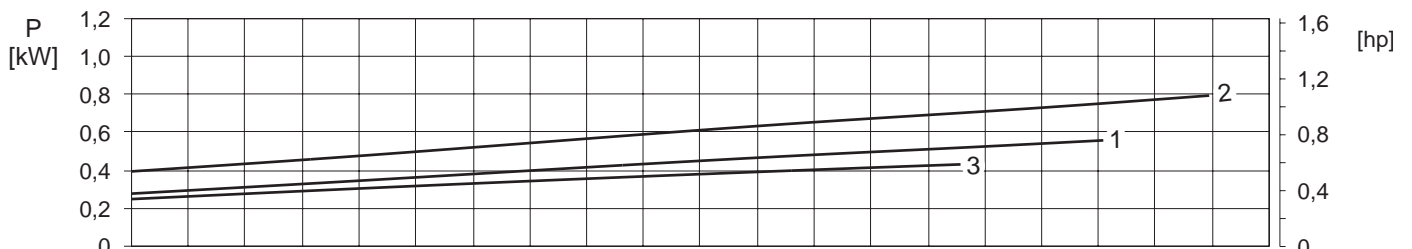

Kennlinien  
Performance curves 1500 min<sup>-1</sup> / rpm / t/mn  
Courbes caractéristiques 50 Hz  
Curven

K-BR32-M-B

**UNIBLOCK-GF**

**HERBORNER  
PUMPENTECHNIK**

Herborner Pumpenfabrik GmbH & Co. KG  
Littau 3-5 / DE-35745 Herborn  
Tel.: +49 (0) 2772 / 933-0  
Fax.: +49 (0) 2772 / 933-100  
www.herborner-pumpen.de