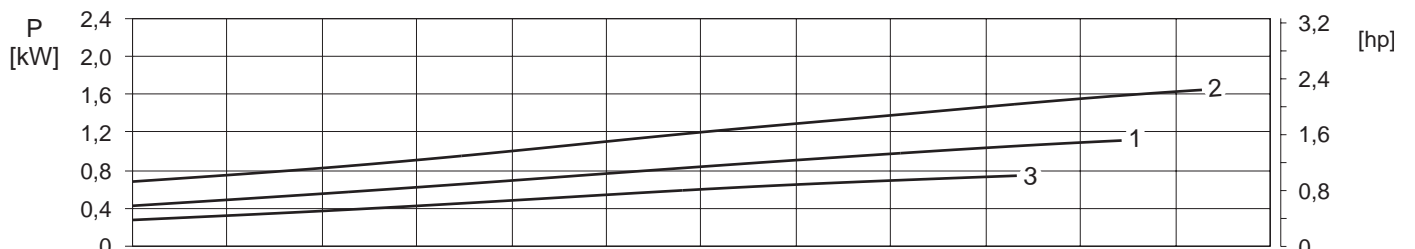

UNIBLOCK-GF