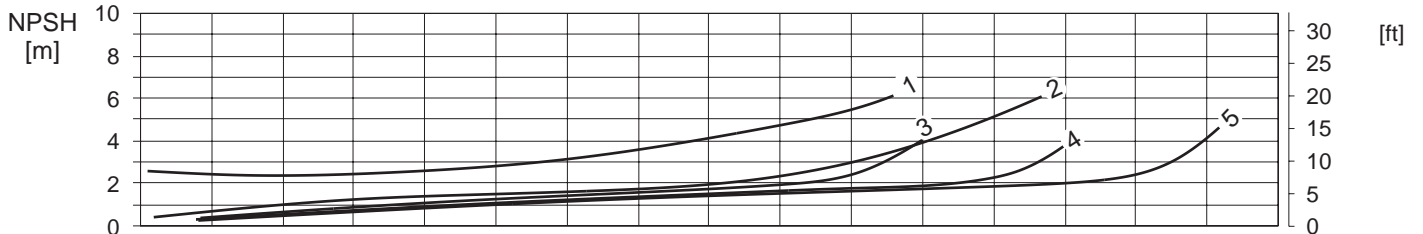

**HERBORNER
PUMPENTECHNIK**

Herborner Pumpenfabrik GmbH & Co. KG
Littau 3-5 / DE-35745 Herborn
Tel.: +49 (0) 2772 / 933-0
Fax.: +49 (0) 2772 / 933-100
www.herborner-pumpen.de

Kennlinien
Performance curves 1500 min⁻¹ / rpm / t/mn
Courbes caractéristiques 50 Hz
Curven

K-BR65A-M-B

UNIBLOCK-GF