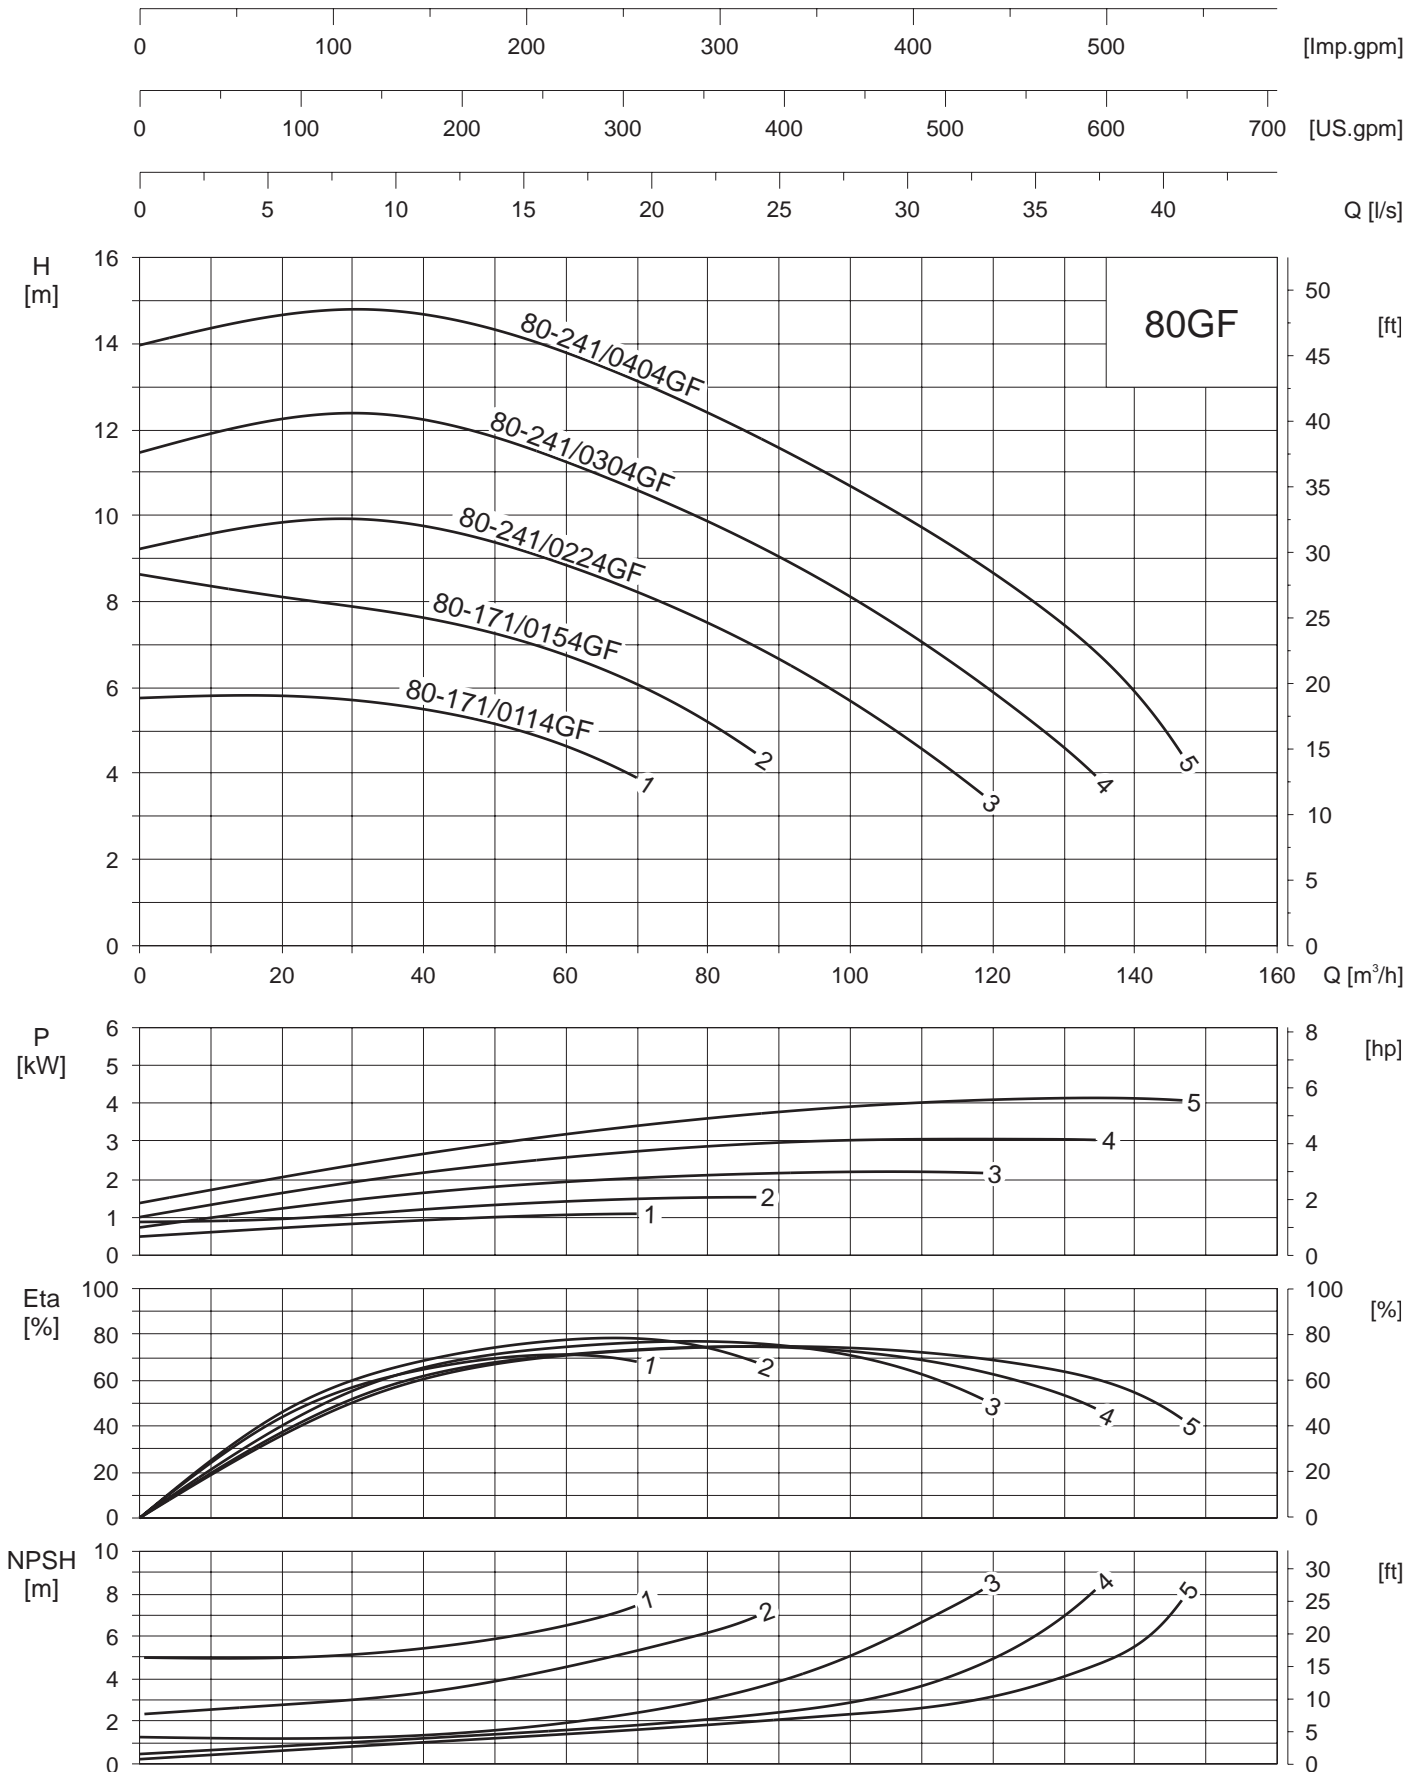

UNIBLOCK-GF