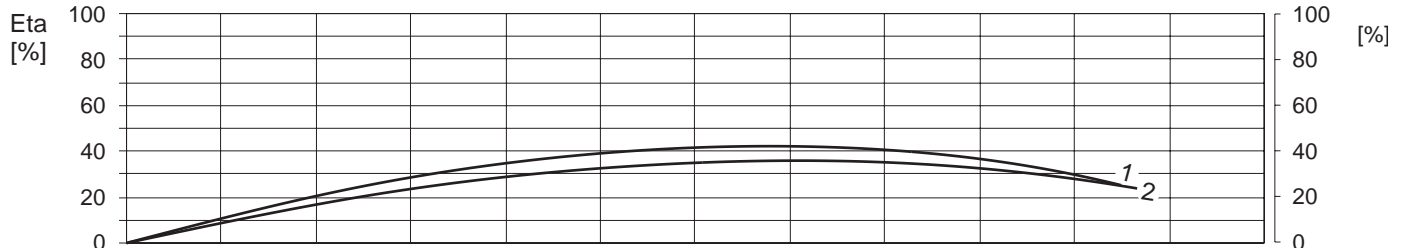

UNIBLOCK-GF