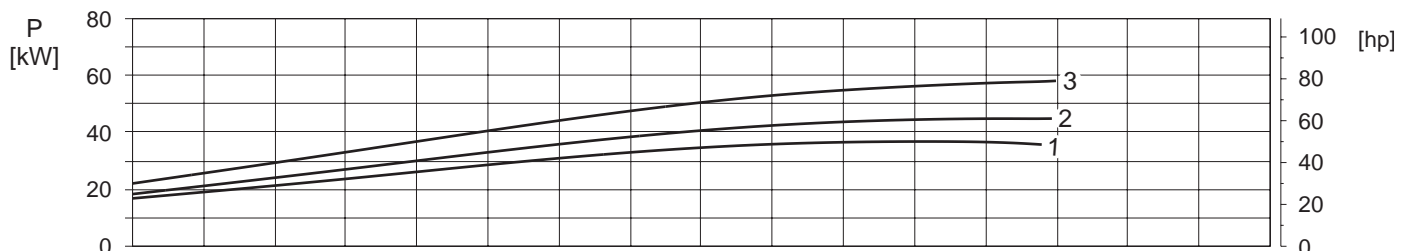

UNIBLOCK-GF