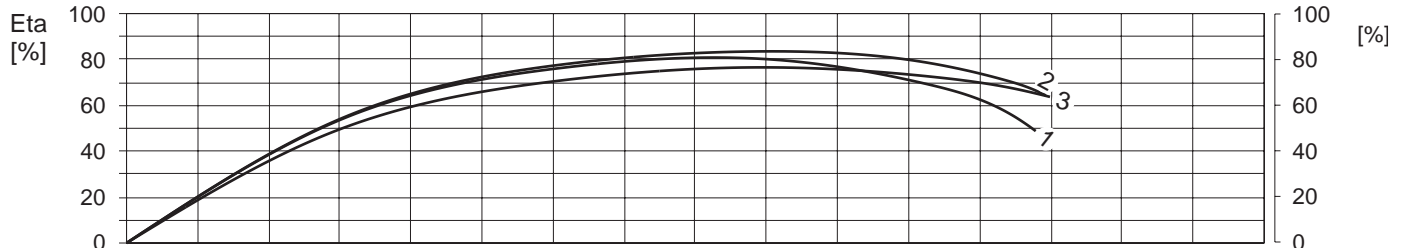

UNIBLOCK-GF