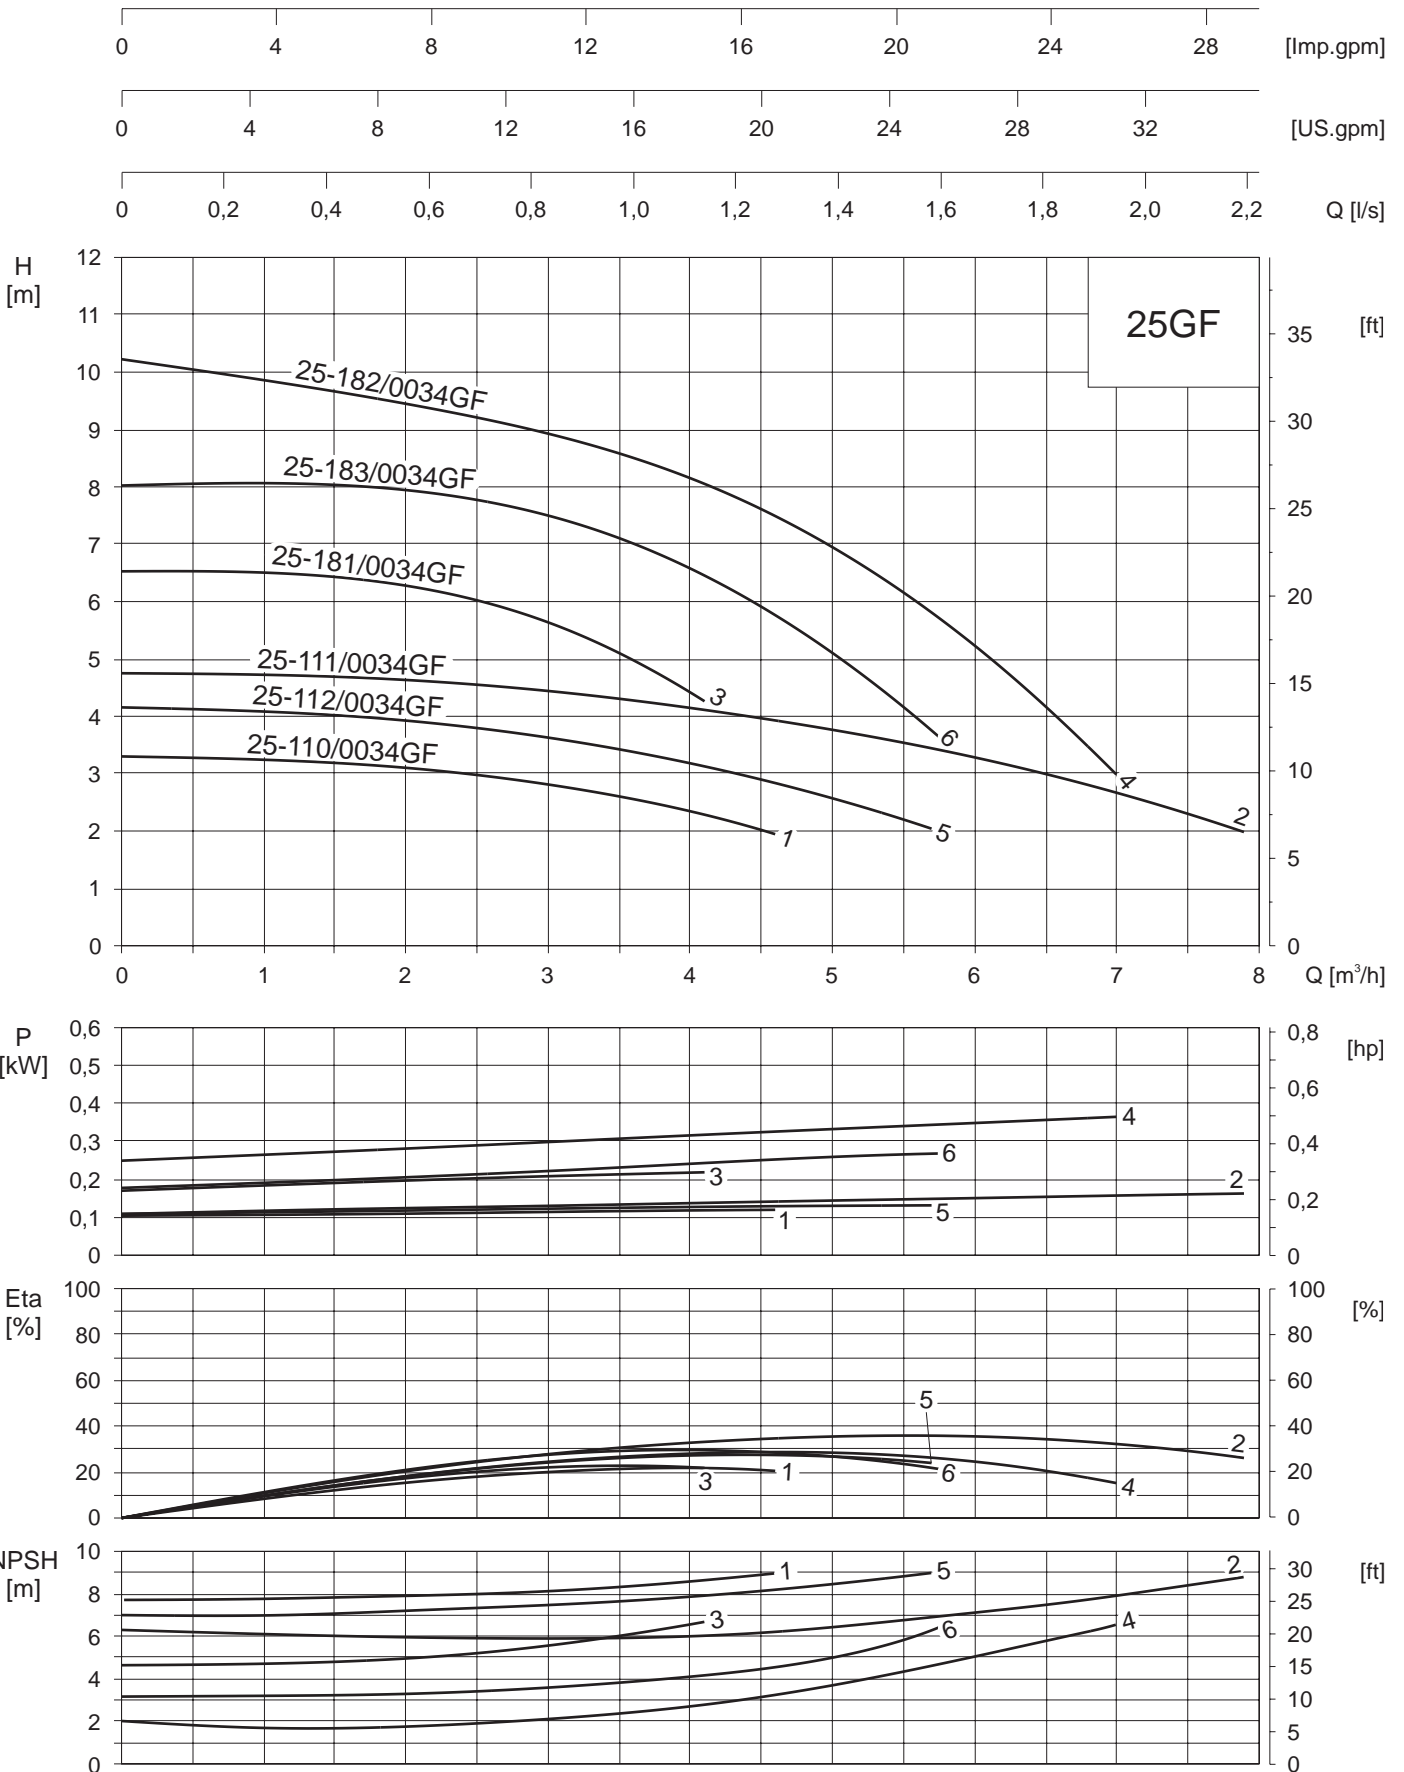

UNIBLOCK-GF