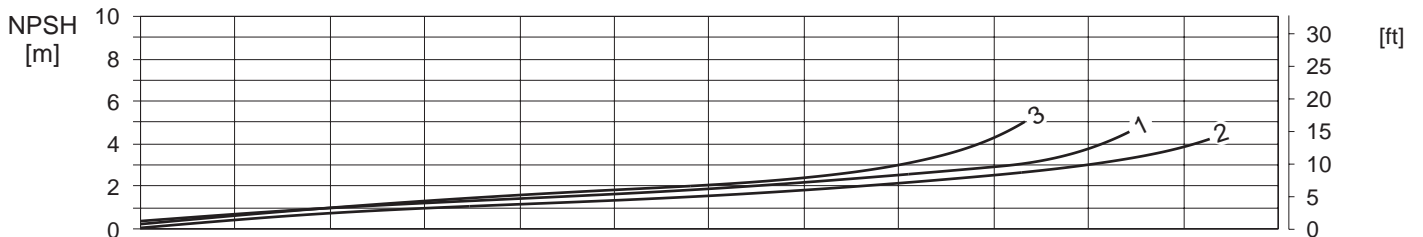

UNIBLOCK-GF