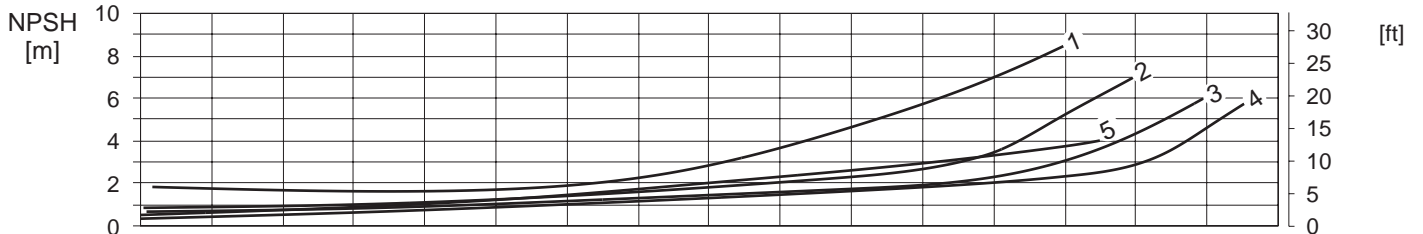

UNIBLOCK-GF