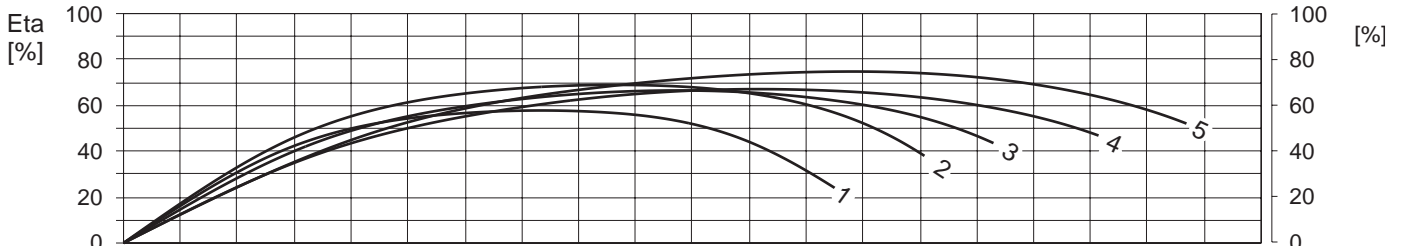

**HERBORNER
PUMPENTECHNIK**

Herborner Pumpenfabrik GmbH & Co. KG
Littau 3-5 / DE-35745 Herborn
Tel.: +49 (0) 2772 / 933-0
Fax.: +49 (0) 2772 / 933-100
www.herborner-pumpen.de

Kennlinien
Performance curves 3000 min⁻¹ / rpm / t/mn
Courbes caractéristiques 50 Hz
Curven

K-BR65A-H-B

UNIBLOCK-GF