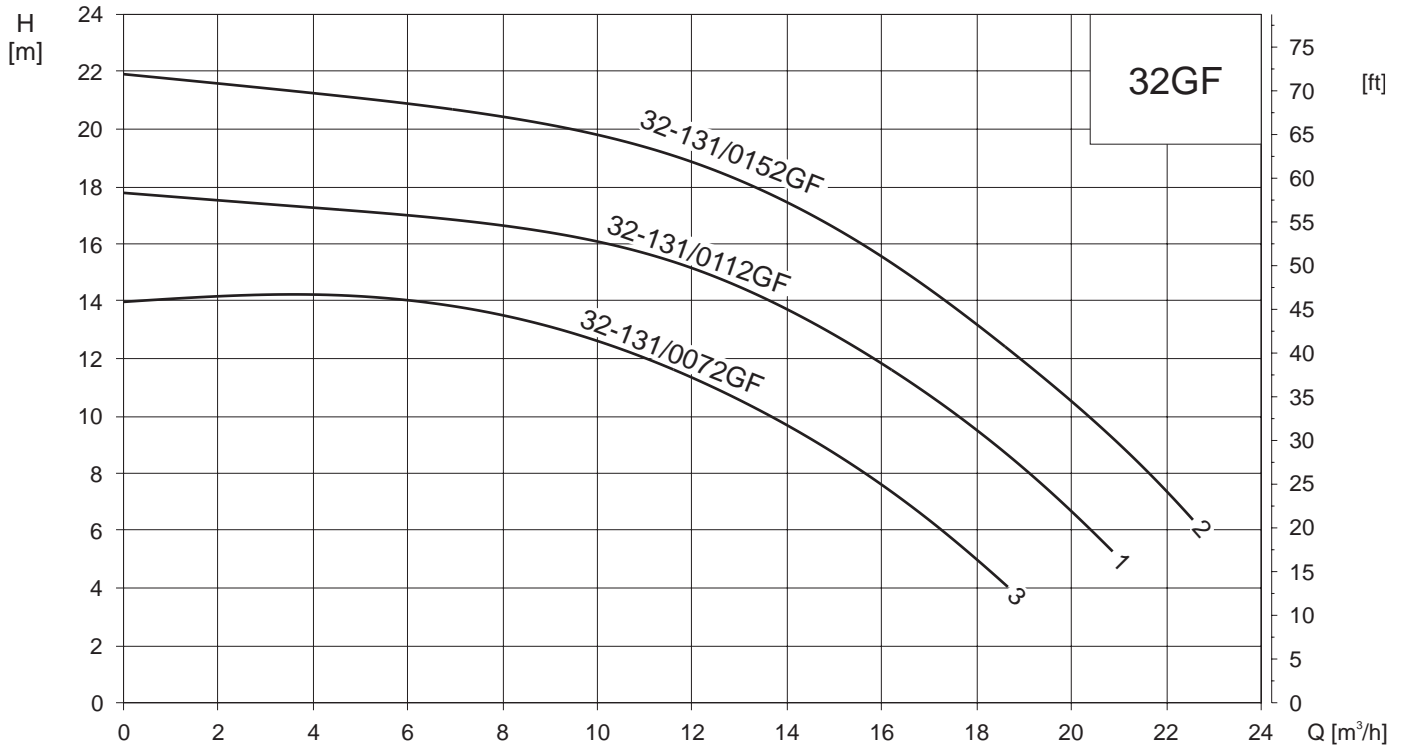

UNIBLOCK-GF