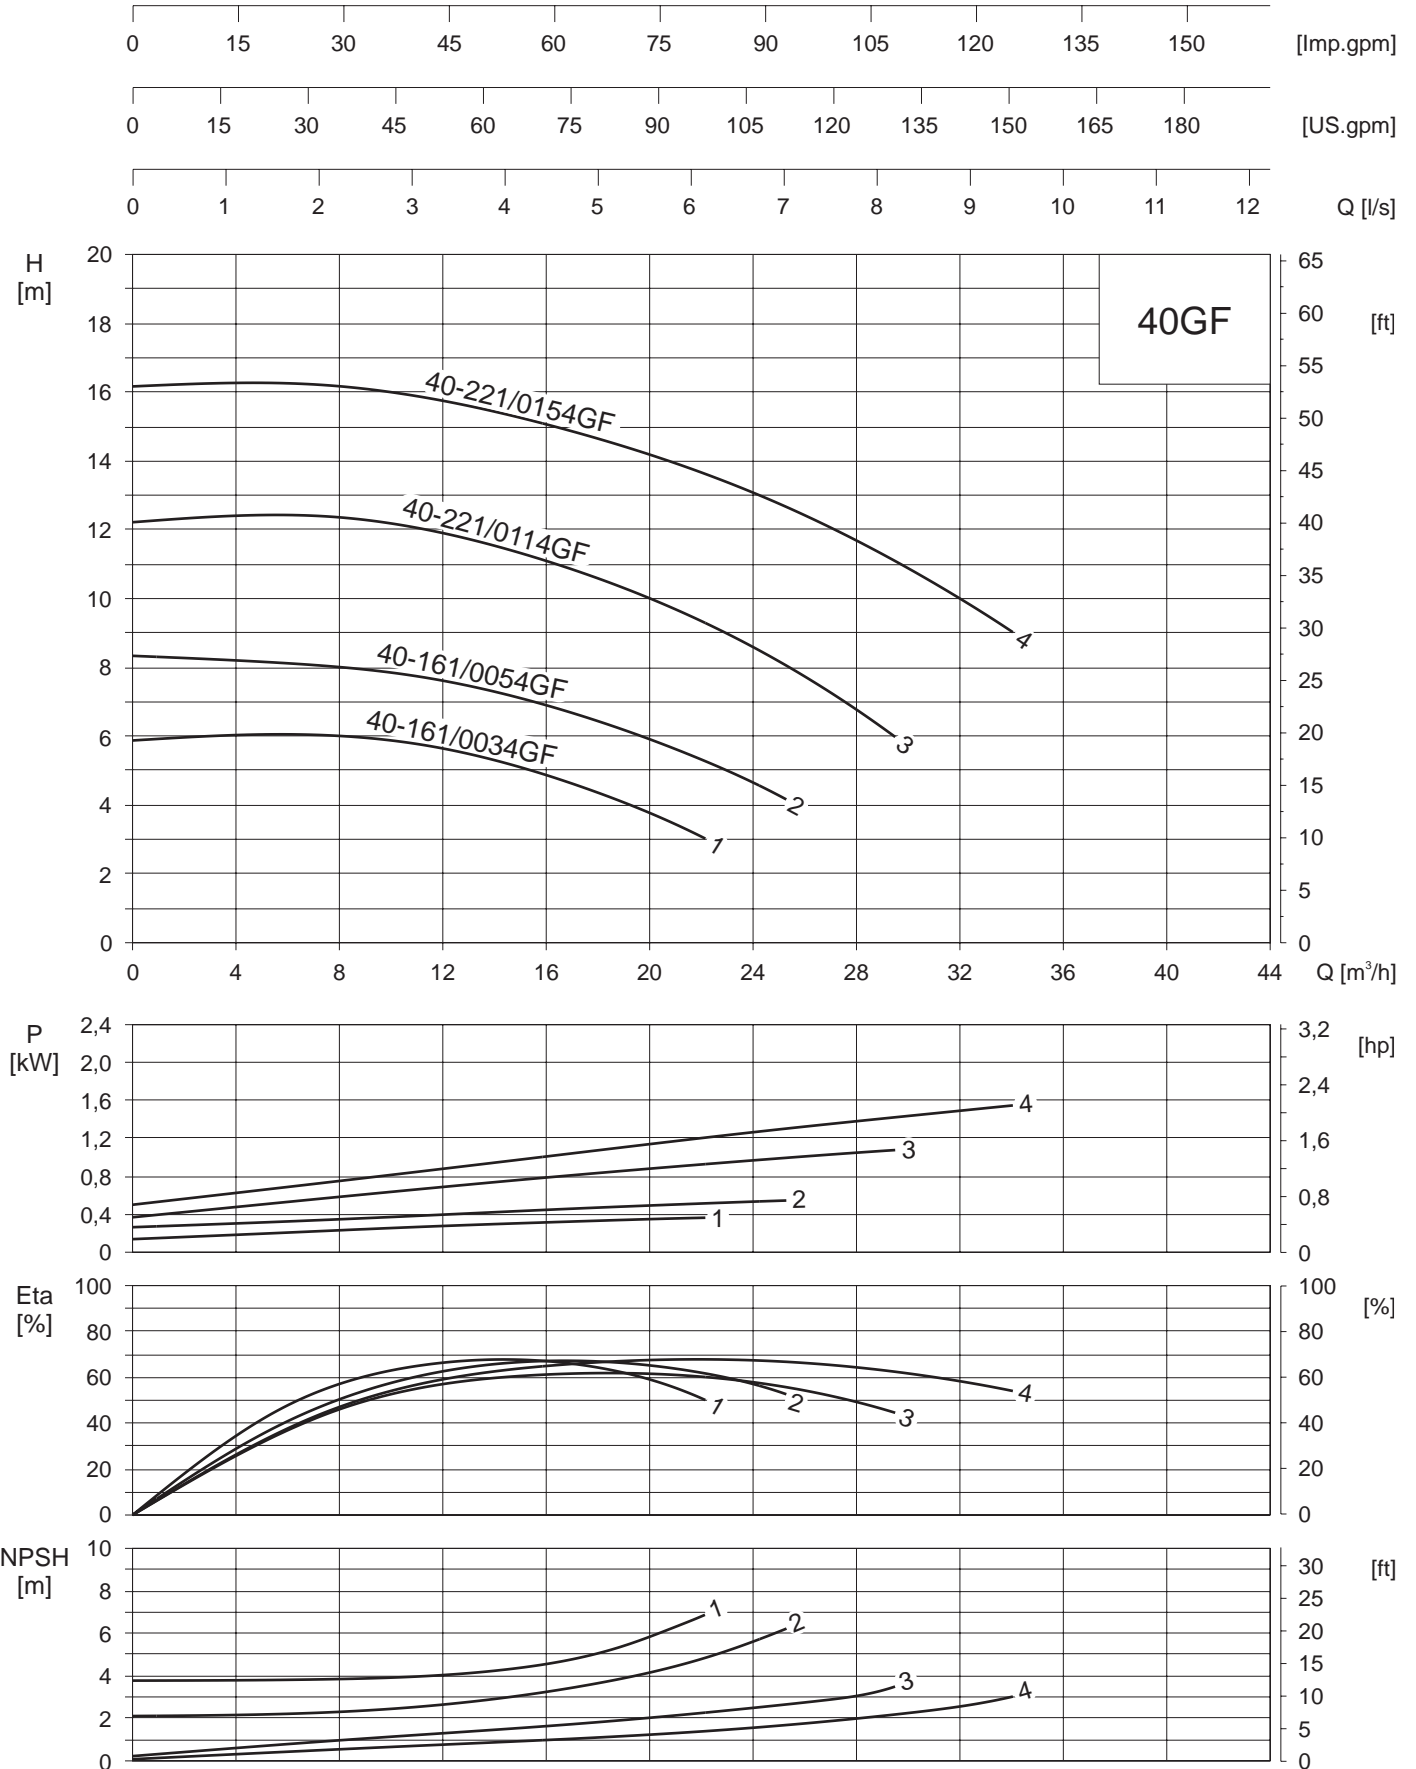

**HERBORNER
PUMPENTECHNIK**

Herborner Pumpenfabrik GmbH & Co. KG
Littau 3-5 / DE-35745 Herborn
Tel.: +49 (0) 2772 / 933-0
Fax.: +49 (0) 2772 / 933-100
www.herborner-pumpen.de

Kennlinien
Performance curves 1500 min⁻¹ / rpm / t/mn
Courbes caractéristiques 50 Hz
Curven

K-BR40-M-B

UNIBLOCK-GF