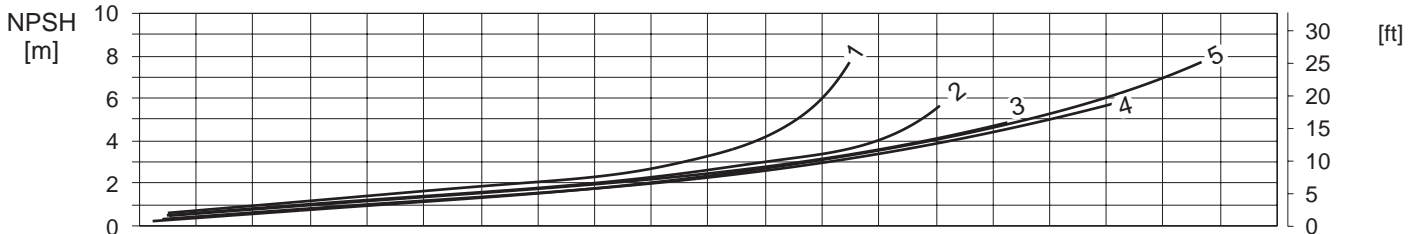

**HERBORNER
PUMPENTECHNIK**

Herborner Pumpenfabrik GmbH & Co. KG
Littau 3-5 / DE-35745 Herborn
Tel.: +49 (0) 2772 / 933-0
Fax.: +49 (0) 2772 / 933-100
www.herborner-pumpen.de

Kennlinien
Performance curves 3000 min⁻¹ / rpm / t/mn
Courbes caractéristiques 50 Hz
Curven

K-BR65A-H-B

UNIBLOCK-GF