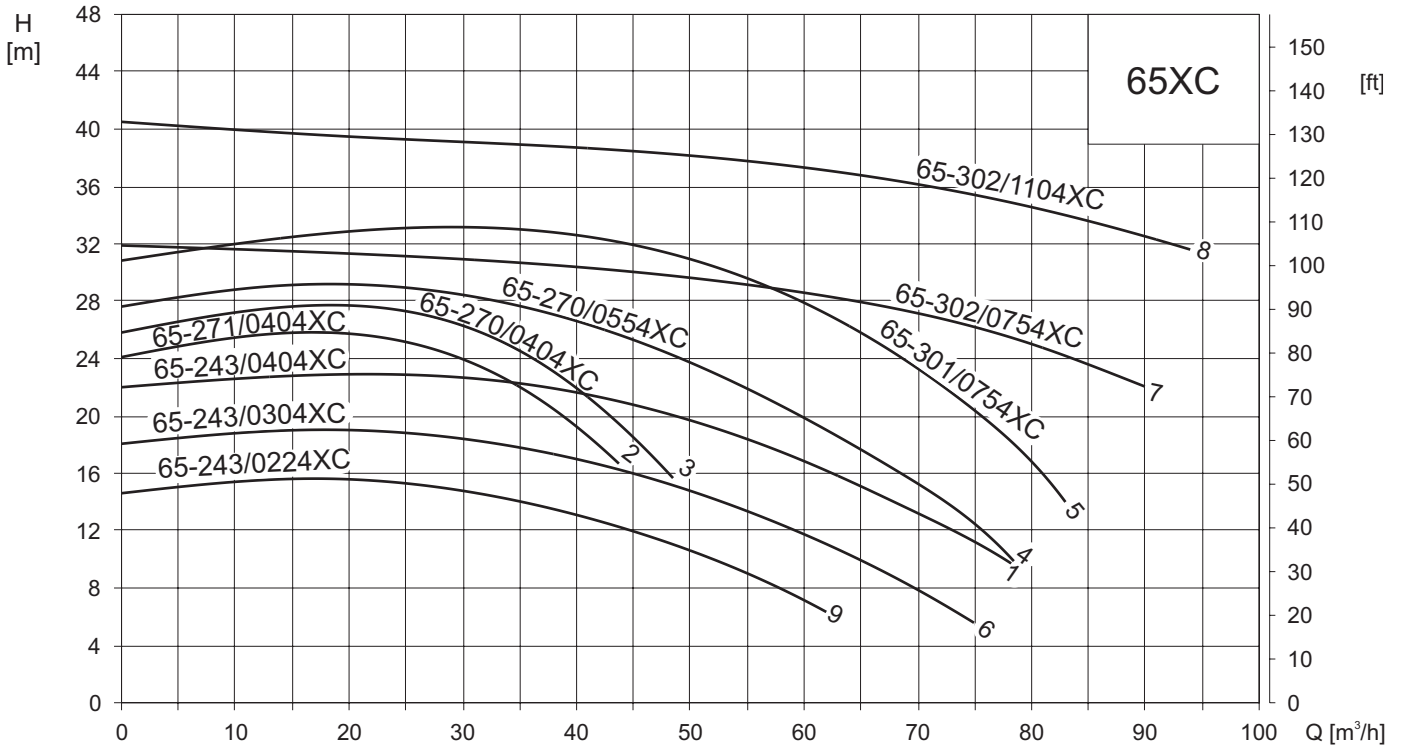

Kennlinien
Performance curves 1500 min⁻¹ / rpm / t/mn
Courbes caractéristiques 50 Hz
Curven

K-150SPXC-M-A

UNIBAD-XC

**HERBORNER
PUMPENTECHNIK**

Herborner Pumpenfabrik GmbH & Co. KG
Littau 3-5 / DE-35745 Herborn
Tel.: +49 (0) 2772 / 933-0
Fax.: +49 (0) 2772 / 933-100
www.herborner-pumpen.de

Kennlinien
Performance curves 1500 min⁻¹ / rpm / t/mn
Courbes caractéristiques 50 Hz
Curven

K-200XC-M-D

UNIBAD-XC

60 Hz

UNIBAD-XC

UNIBAD-XC

UNIBAD-XC

UNIBAD-XC