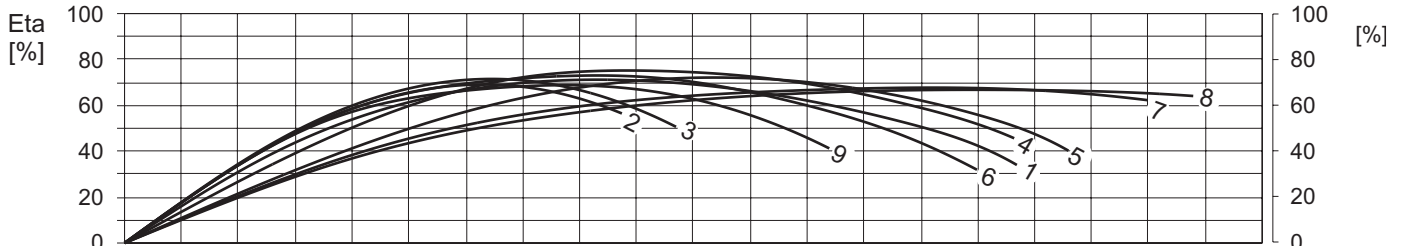

Kennlinien
Performance curves 1500 min⁻¹ / rpm / t/mn
Courbes caractéristiques 50 Hz
Curven

K-200XC-M-D

UNIBAD-XC

60 Hz

UNIBAD-XC

UNIBAD-XC

UNIBAD-XC

UNIBAD-XC