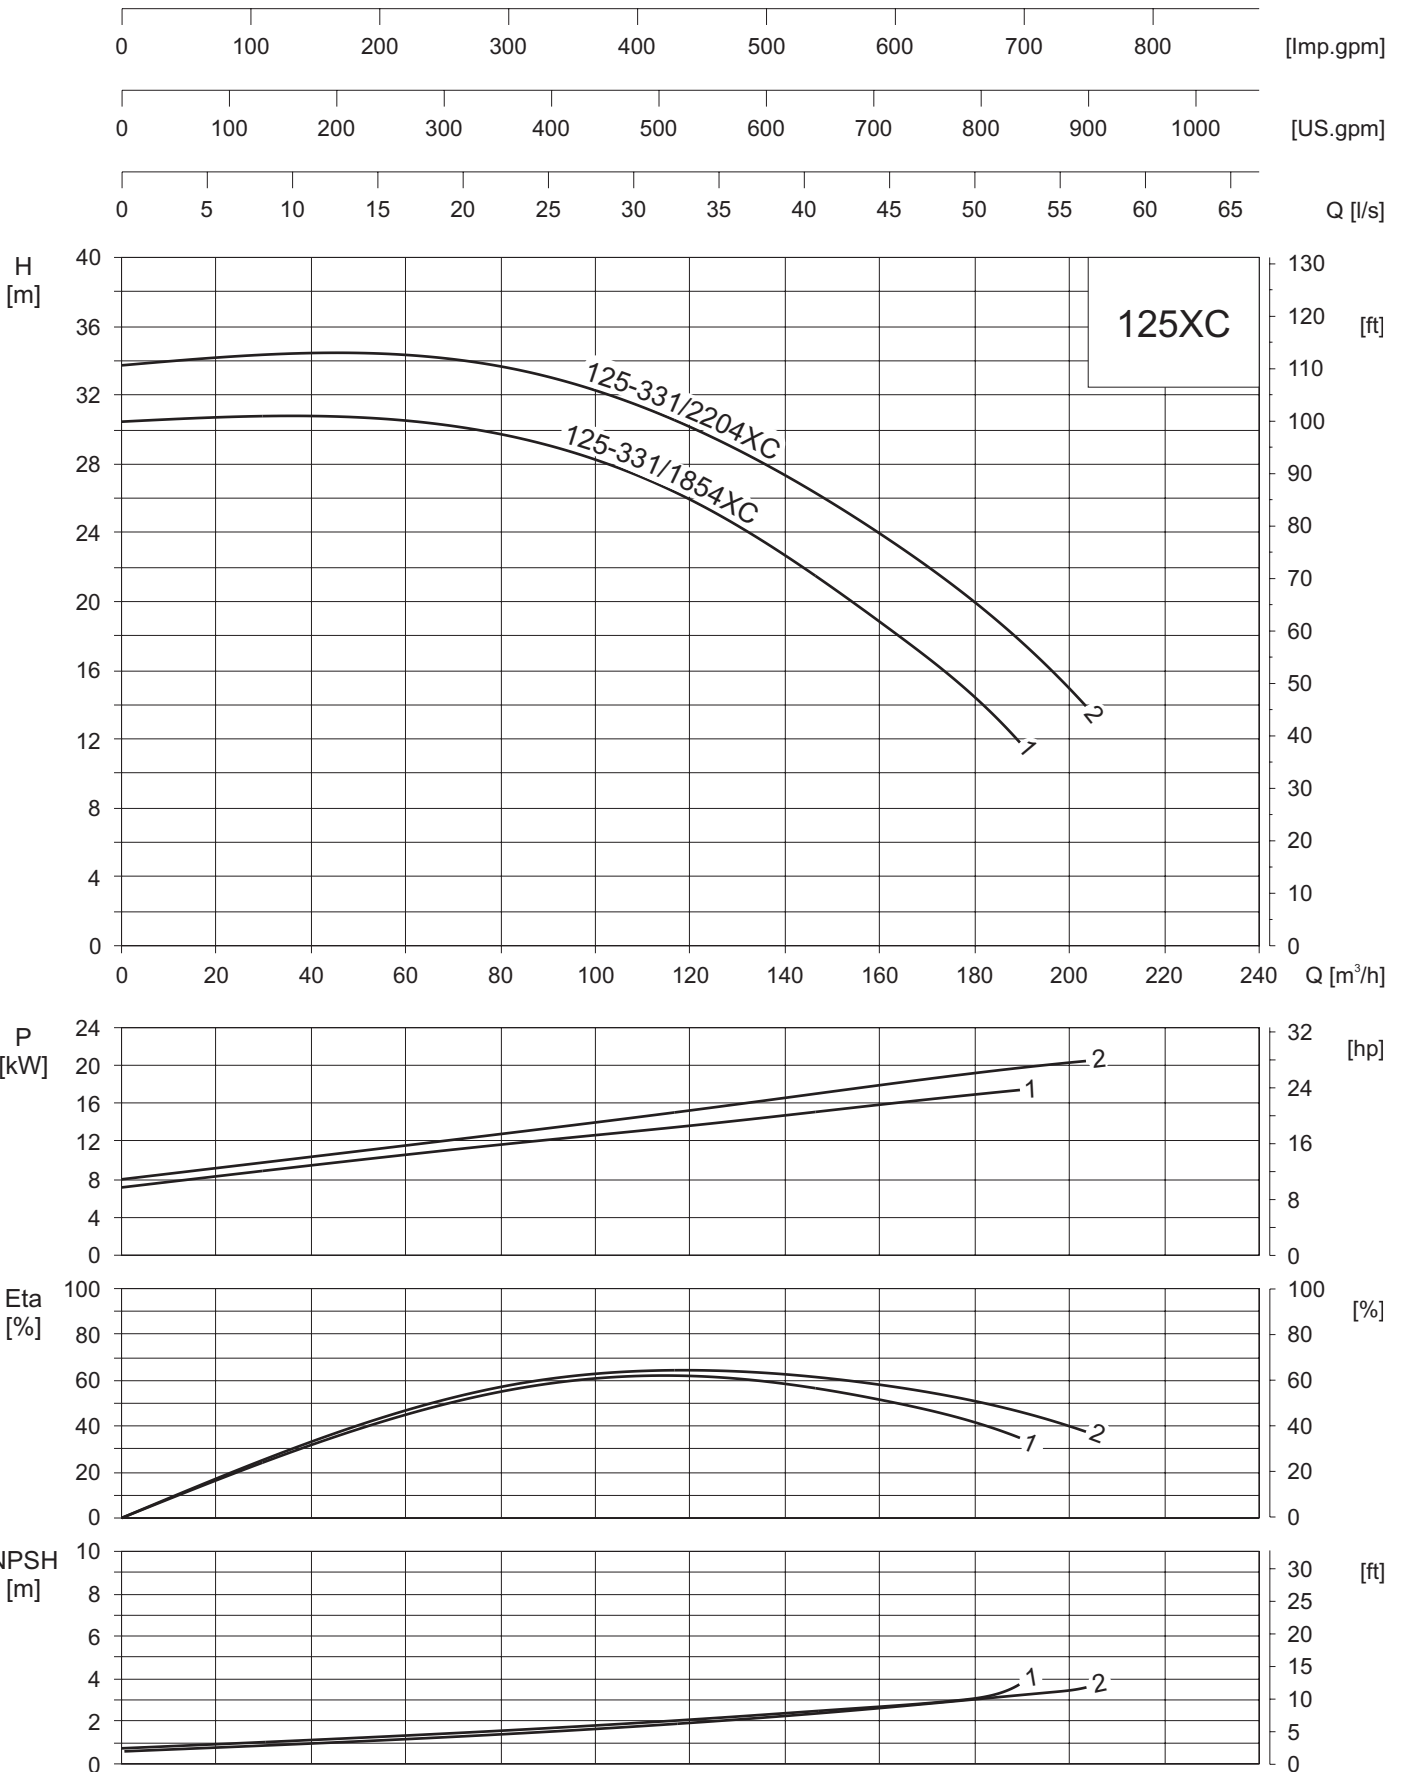

Kennlinien
Performance curves 1500 min⁻¹ / rpm / t/mn
Courbes caractéristiques 50 Hz
Curven

K-100XCB-M-A

UNIBAD-XC

UNIBAD-XC

**HERBORNER
PUMPENTECHNIK**

Herborner Pumpenfabrik GmbH & Co. KG
Littau 3-5 / DE-35745 Herborn
Tel.: +49 (0) 2772 / 933-0
Fax.: +49 (0) 2772 / 933-100
www.herborner-pumpen.de

Kennlinien
Performance curves 1500 min⁻¹ / rpm / t/mn
Courbes caractéristiques 50 Hz
Curven

K-125XCB-M-A

UNIBAD-XC

UNIBAD-XC

**HERBORNER
PUMPENTECHNIK**

Herborner Pumpenfabrik GmbH & Co. KG
Littau 3-5 / DE-35745 Herborn
Tel.: +49 (0) 2772 / 933-0
Fax.: +49 (0) 2772 / 933-100
www.herborner-pumpen.de

Kennlinien
Performance curves 1500 min⁻¹ / rpm / t/mn
Courbes caractéristiques 50 Hz
Curven

K-150SPXC-M-A

UNIBAD-XC

**HERBORNER
PUMPENTECHNIK**

Herborner Pumpenfabrik GmbH & Co. KG
Littau 3-5 / DE-35745 Herborn
Tel.: +49 (0) 2772 / 933-0
Fax.: +49 (0) 2772 / 933-100
www.herborner-pumpen.de

Kennlinien
Performance curves 1500 min⁻¹ / rpm / t/mn
Courbes caractéristiques 50 Hz
Curven

K-200XC-M-D

UNIBAD-XC

60 Hz

UNIBAD-XC

UNIBAD-XC

UNIBAD-XC

UNIBAD-XC