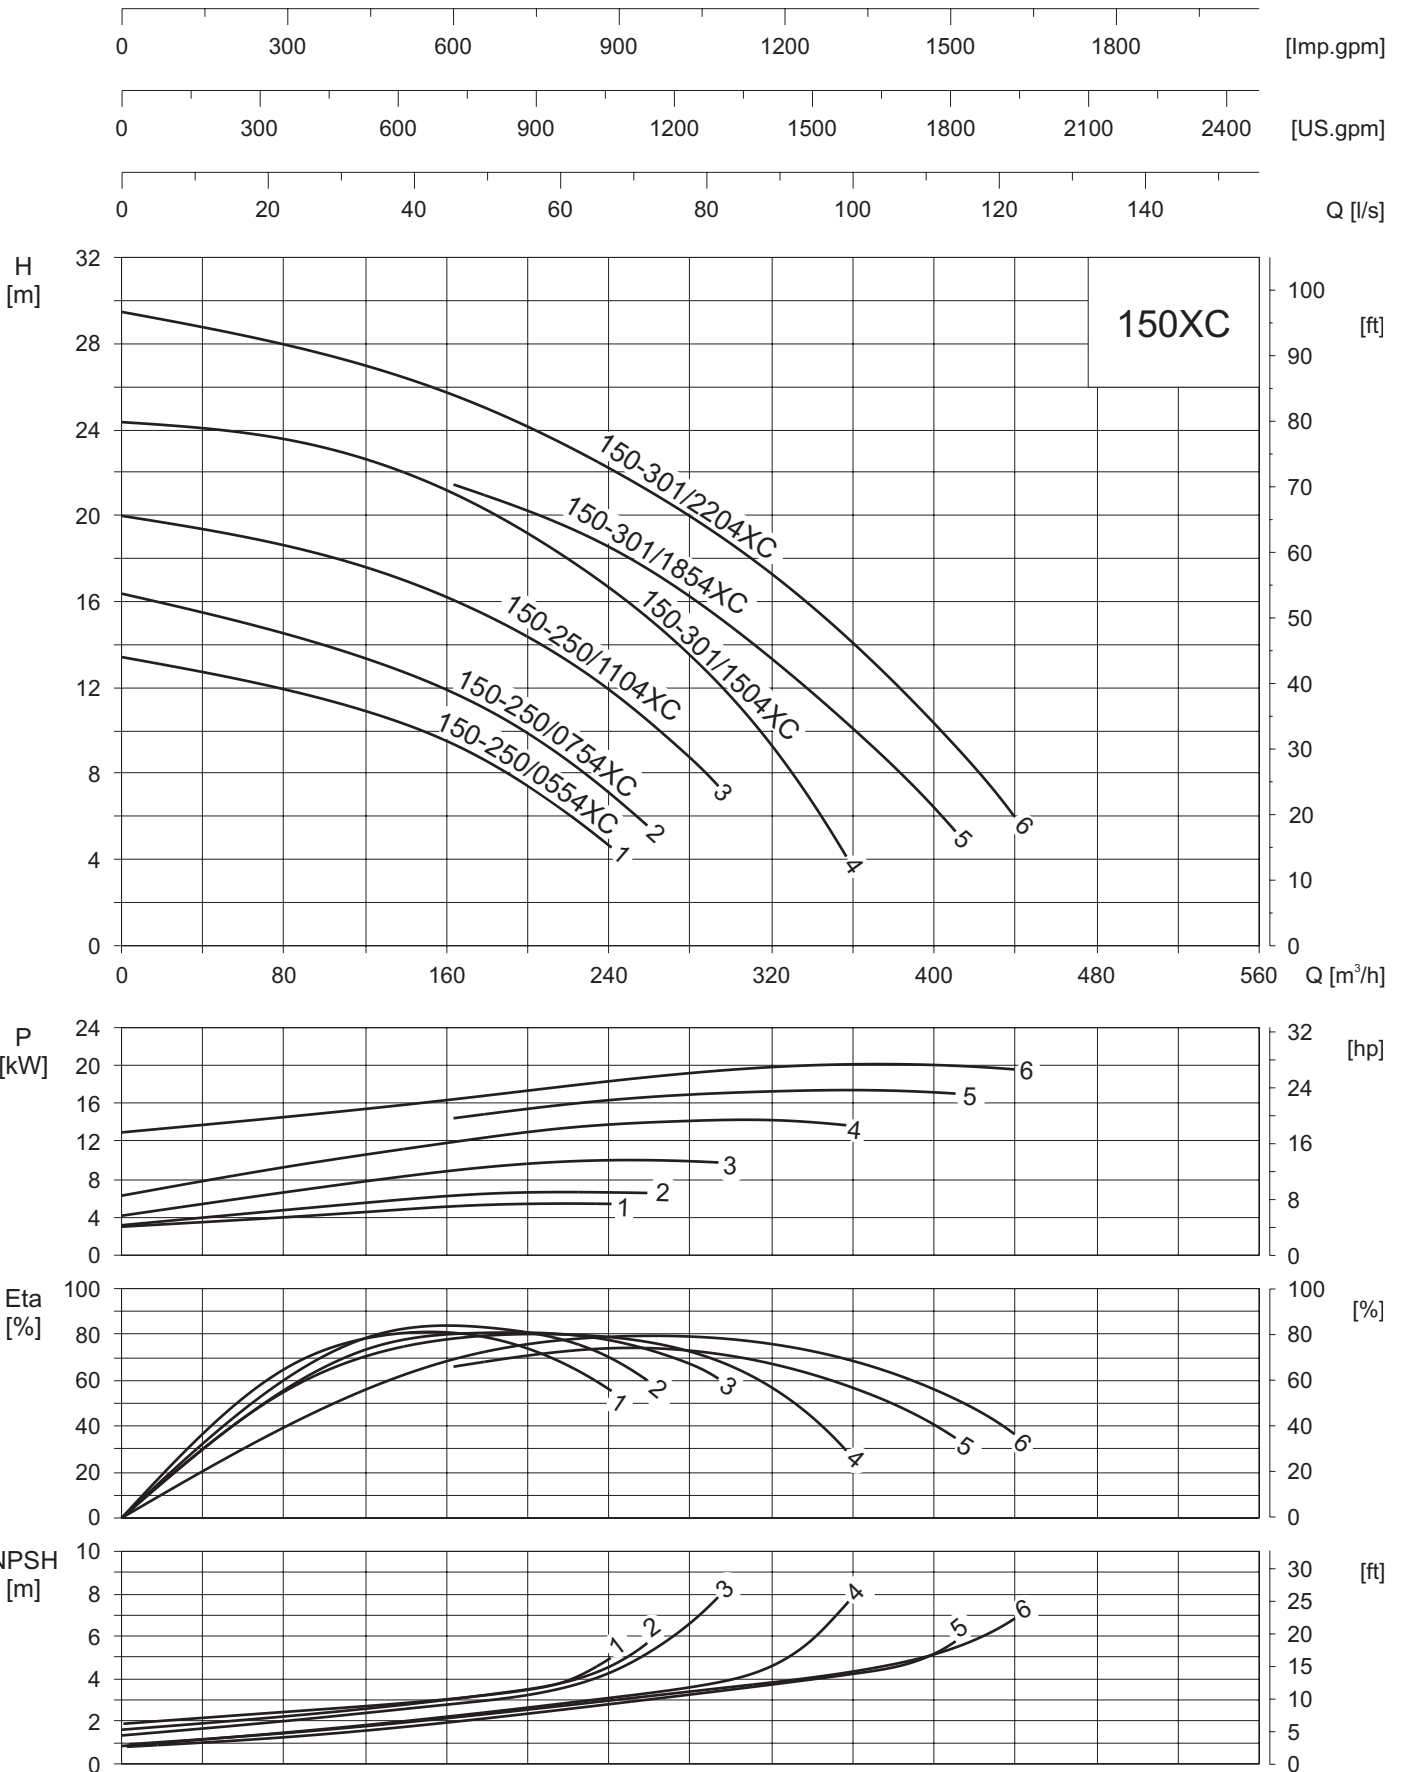

Kennlinien
Performance curves 1500 min⁻¹ / rpm / t/mn
Courbes caractéristiques 50 Hz
Curven

K-100XCB-M-A

UNIBAD-XC

UNIBAD-XC

**HERBORNER
PUMPENTECHNIK**

Herborner Pumpenfabrik GmbH & Co. KG
Littau 3-5 / DE-35745 Herborn
Tel.: +49 (0) 2772 / 933-0
Fax.: +49 (0) 2772 / 933-100
www.herborner-pumpen.de

Kennlinien
Performance curves 1500 min⁻¹ / rpm / t/mn
Courbes caractéristiques 50 Hz
Curven

K-125XCB-M-A

UNIBAD-XC

UNIBAD-XC

**HERBORNER
PUMPENTECHNIK**

Herborner Pumpenfabrik GmbH & Co. KG
Littau 3-5 / DE-35745 Herborn
Tel.: +49 (0) 2772 / 933-0
Fax.: +49 (0) 2772 / 933-100
www.herborner-pumpen.de

Kennlinien
Performance curves 1500 min⁻¹ / rpm / t/mn
Courbes caractéristiques 50 Hz
Curven

K-150SPXC-M-A

UNIBAD-XC

**HERBORNER
PUMPENTECHNIK**

Herborner Pumpenfabrik GmbH & Co. KG
Littau 3-5 / DE-35745 Herborn
Tel.: +49 (0) 2772 / 933-0
Fax.: +49 (0) 2772 / 933-100
www.herborner-pumpen.de

Kennlinien
Performance curves 1500 min⁻¹ / rpm / t/mn
Courbes caractéristiques 50 Hz
Curven

K-200XC-M-D

UNIBAD-XC

60 Hz

UNIBAD-XC

UNIBAD-XC

UNIBAD-XC

UNIBAD-XC