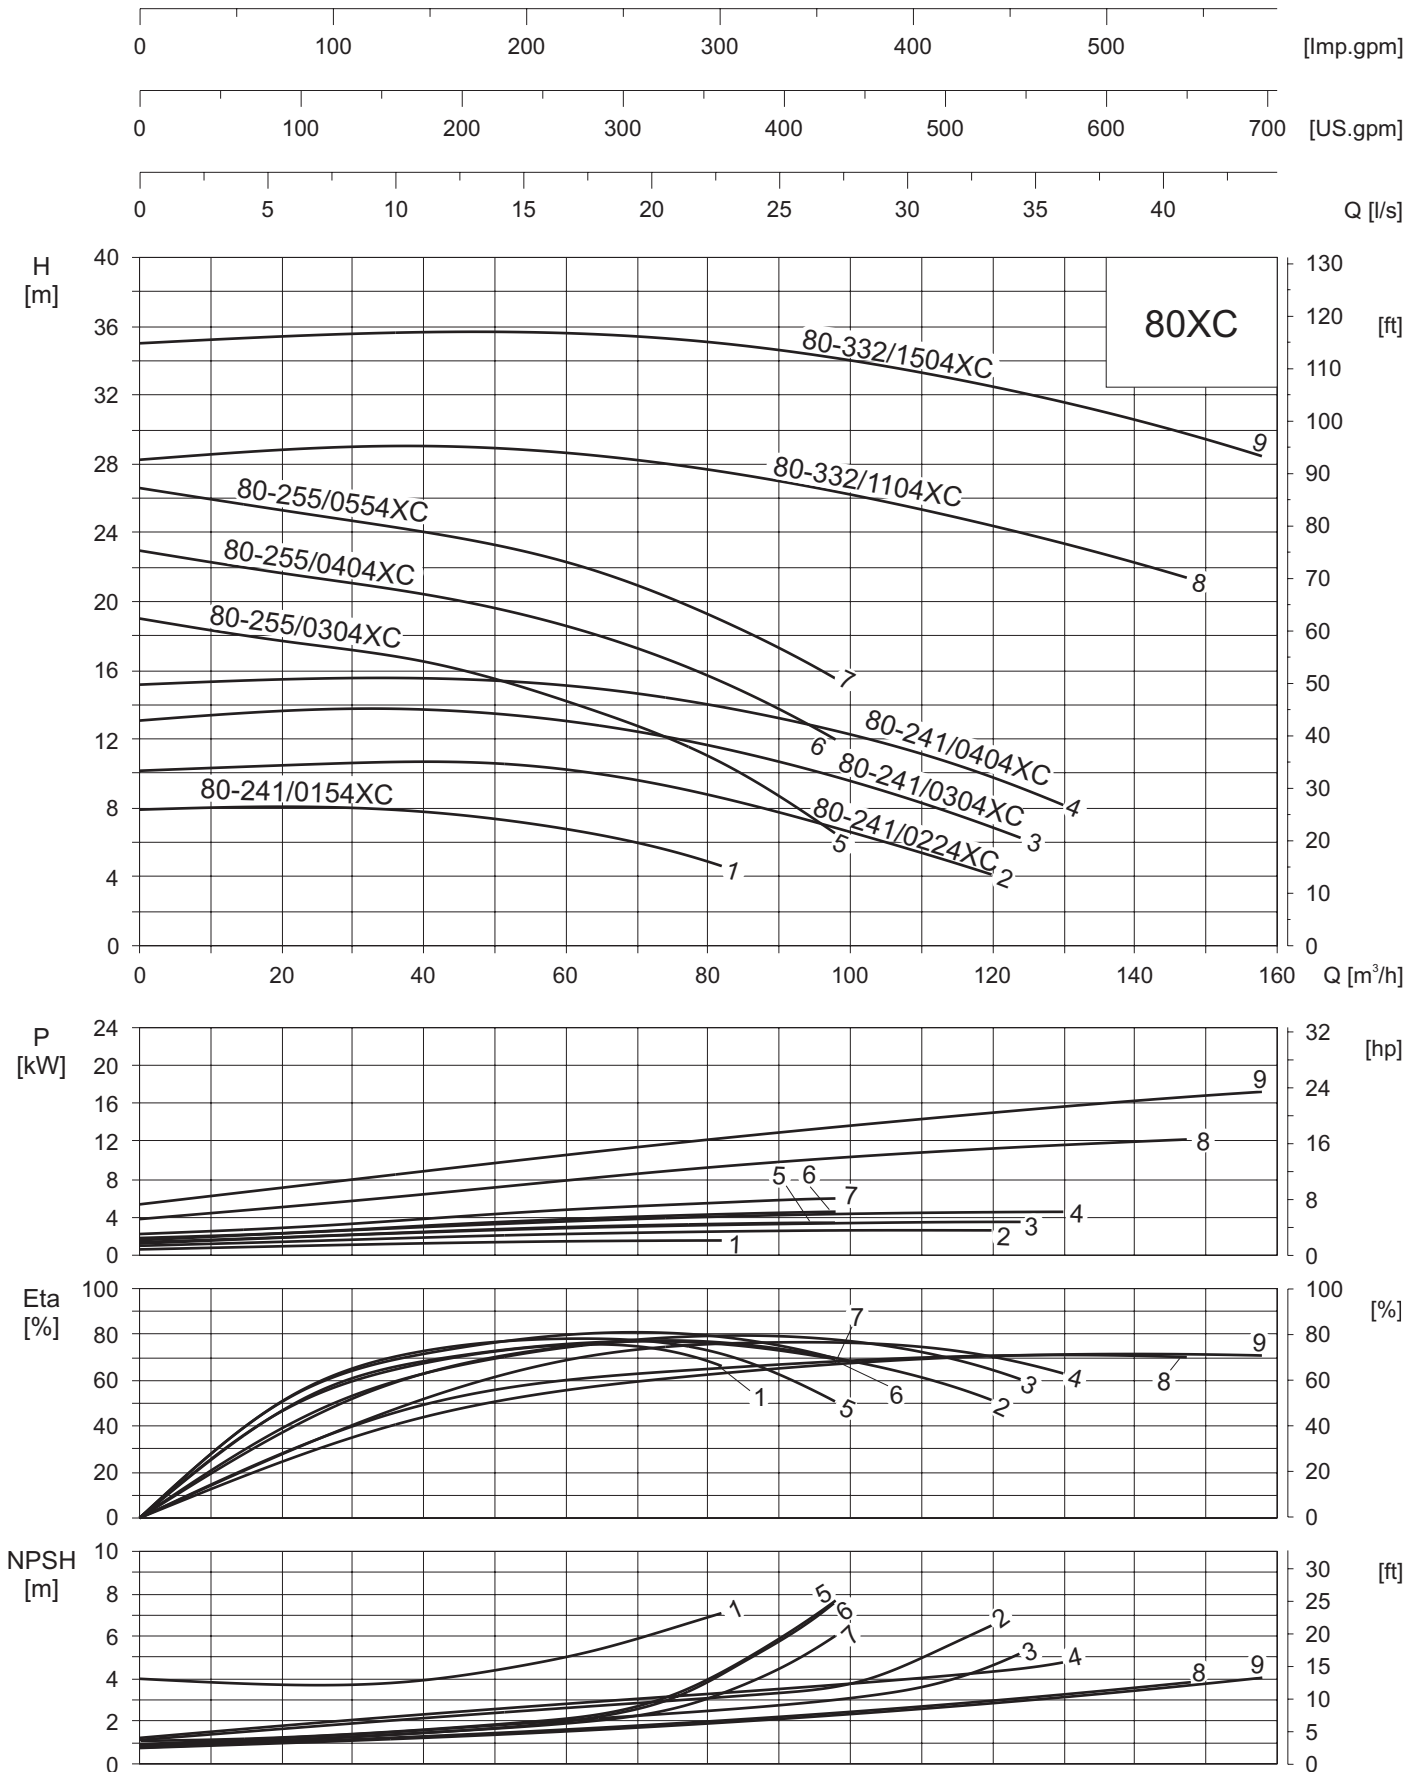

Kennlinien
Performance curves 1500 min⁻¹ / rpm / t/mn
Courbes caractéristiques 50 Hz
Curven

K-100XCB-M-A

UNIBAD-XC

UNIBAD-XC

**HERBORNER
PUMPENTECHNIK**

Herborner Pumpenfabrik GmbH & Co. KG
Littau 3-5 / DE-35745 Herborn
Tel.: +49 (0) 2772 / 933-0
Fax.: +49 (0) 2772 / 933-100
www.herborner-pumpen.de

Kennlinien
Performance curves 1500 min⁻¹ / rpm / t/mn
Courbes caractéristiques 50 Hz
Curven

K-125XCB-M-A

UNIBAD-XC

UNIBAD-XC

**HERBORNER
PUMPENTECHNIK**

Herborner Pumpenfabrik GmbH & Co. KG
Littau 3-5 / DE-35745 Herborn
Tel.: +49 (0) 2772 / 933-0
Fax.: +49 (0) 2772 / 933-100
www.herborner-pumpen.de

Kennlinien
Performance curves 1500 min⁻¹ / rpm / t/mn
Courbes caractéristiques 50 Hz
Curven

K-150SPXC-M-A

UNIBAD-XC

**HERBORNER
PUMPENTECHNIK**

Herborner Pumpenfabrik GmbH & Co. KG
Littau 3-5 / DE-35745 Herborn
Tel.: +49 (0) 2772 / 933-0
Fax.: +49 (0) 2772 / 933-100
www.herborner-pumpen.de

Kennlinien
Performance curves 1500 min⁻¹ / rpm / t/mn
Courbes caractéristiques 50 Hz
Curven

K-200XC-M-D

UNIBAD-XC

60 Hz

UNIBAD-XC

UNIBAD-XC

UNIBAD-XC

UNIBAD-XC