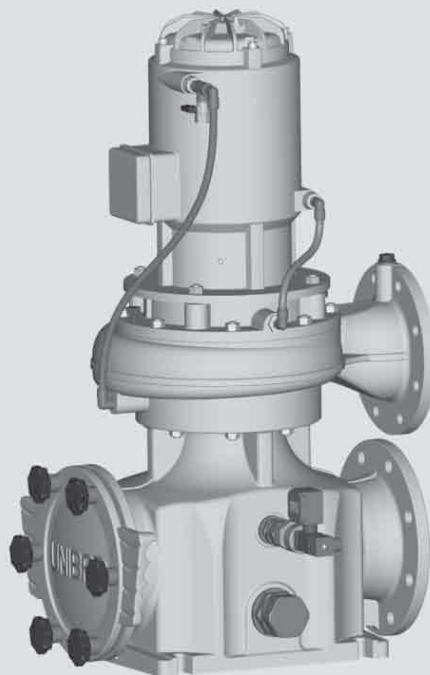

UNIBAD-XC

**Wassergekühlte Badewasser-Umwälzpumpe
Water-cooled bath water circulating pump
Pompe de circulation pour eau de bain avec moteur refroidi par eau**

Kennlinien Characteristic curves Courbes caractéristiques

Leistungsnachweis nach DIN EN ISO 9906, Klasse 2

Performance verification according to DIN EN ISO 9906, Class 2.

Justificatif de puissance selon la norme DIN EN ISO 9906, classe 2.