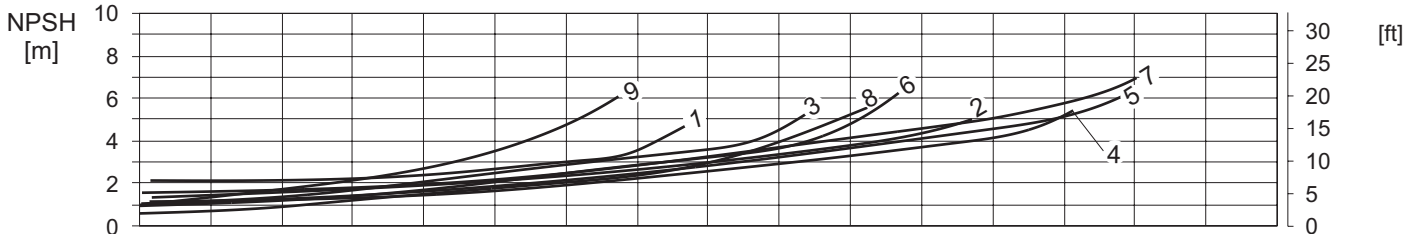

Kennlinien
Performance curves 1500 min⁻¹ / rpm / t/mn
Courbes caractéristiques 50 Hz
Curven

K-150SPXC-M-A

UNIBAD-XC

**HERBORNER
PUMPENTECHNIK**

Herborner Pumpenfabrik GmbH & Co. KG
Littau 3-5 / DE-35745 Herborn
Tel.: +49 (0) 2772 / 933-0
Fax.: +49 (0) 2772 / 933-100
www.herborner-pumpen.de

Kennlinien
Performance curves 1500 min⁻¹ / rpm / t/mn
Courbes caractéristiques 50 Hz
Curven

K-200XC-M-D

UNIBAD-XC

60 Hz

UNIBAD-XC

UNIBAD-XC

UNIBAD-XC

UNIBAD-XC