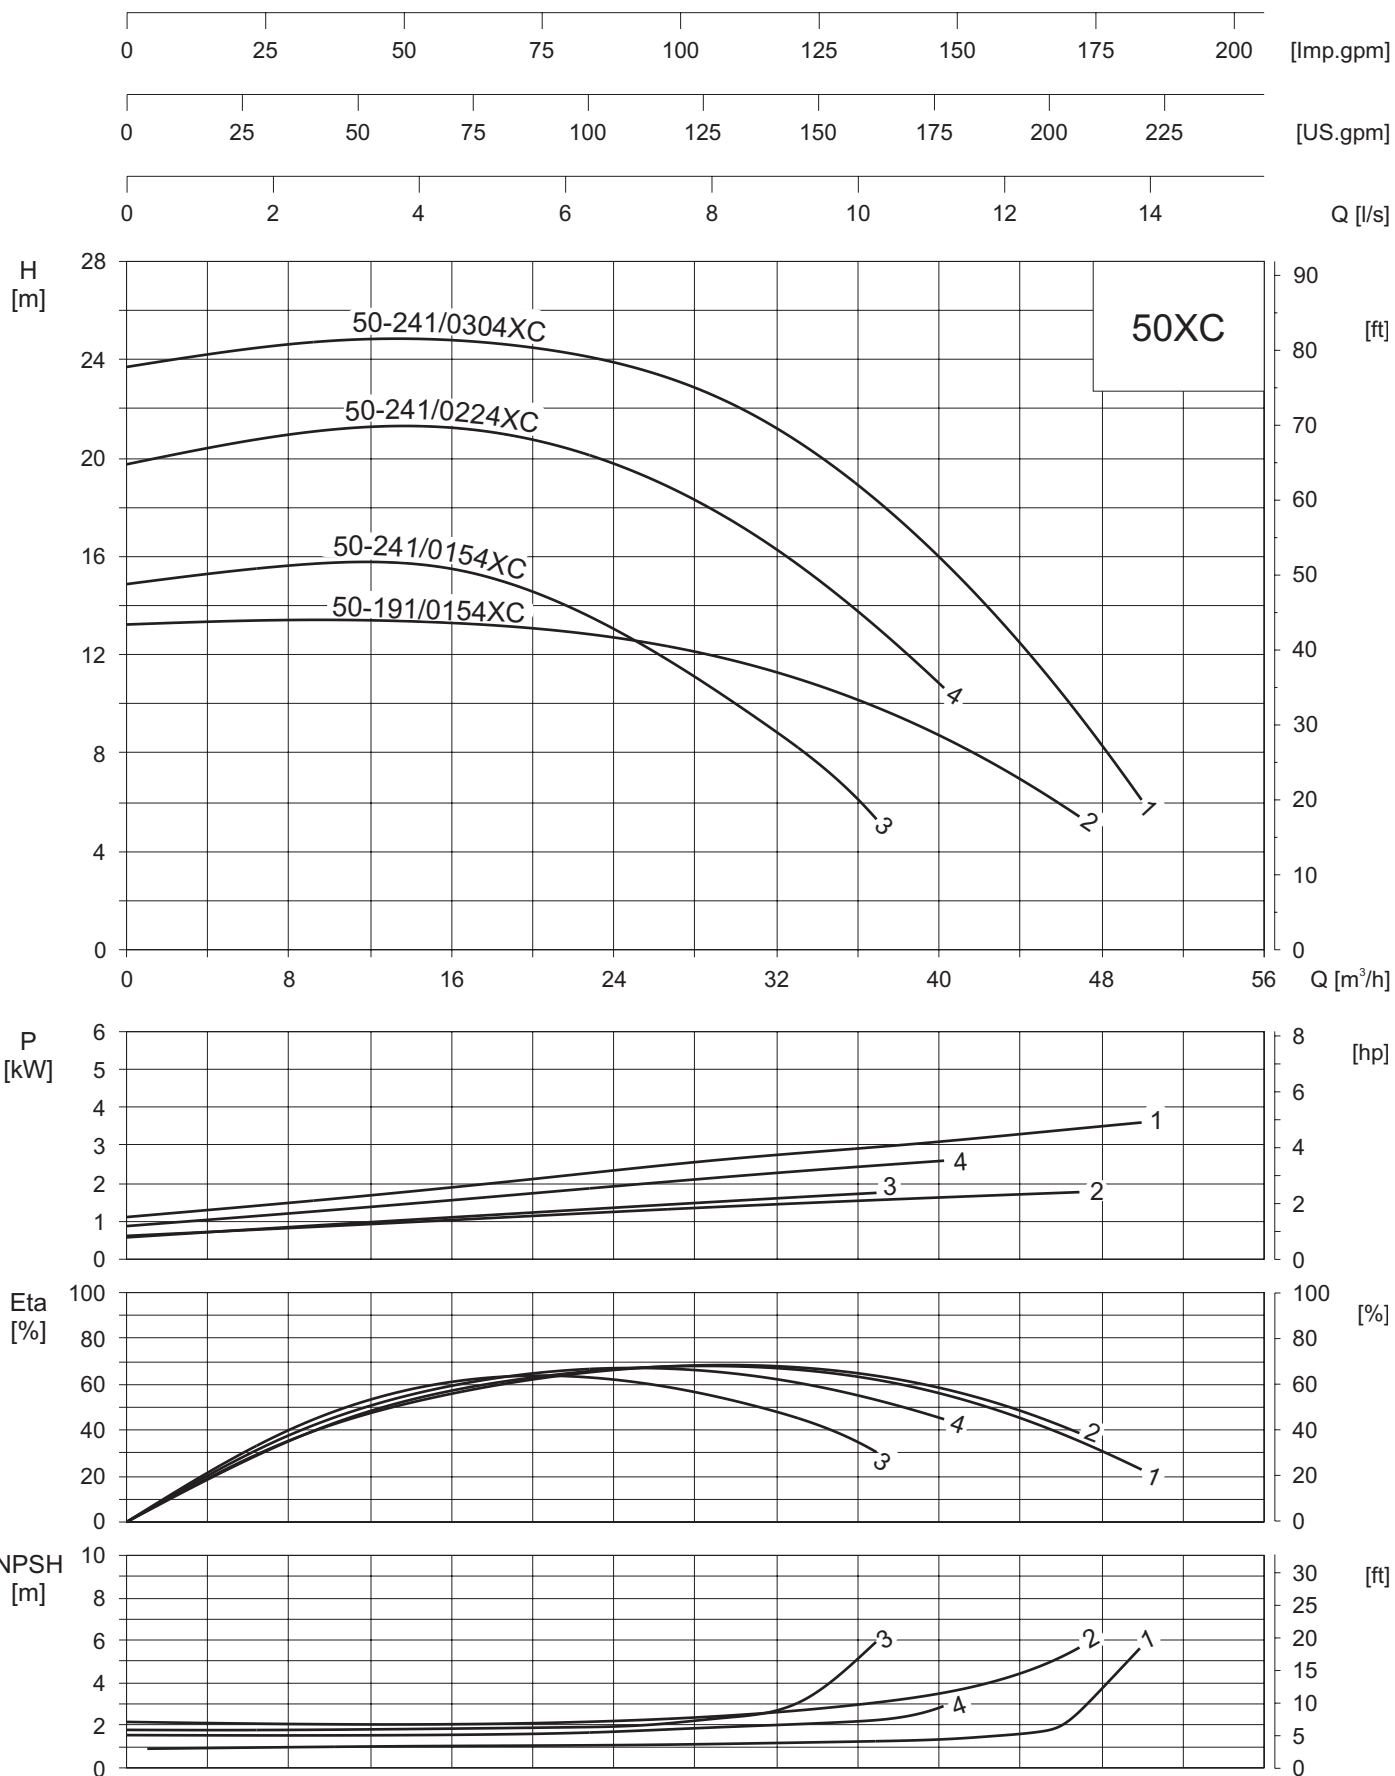

Kennlinien
Performance curves 1500 min⁻¹ / rpm / t/mn
Courbes caractéristiques 50 Hz
Curven

K-100XCB-M-A

UNIBAD-XC

UNIBAD-XC

**HERBORNER
PUMPENTECHNIK**

Herborner Pumpenfabrik GmbH & Co. KG
Littau 3-5 / DE-35745 Herborn
Tel.: +49 (0) 2772 / 933-0
Fax.: +49 (0) 2772 / 933-100
www.herborner-pumpen.de

Kennlinien
Performance curves 1500 min⁻¹ / rpm / t/mn
Courbes caractéristiques 50 Hz
Curven

K-125XCB-M-A

UNIBAD-XC

UNIBAD-XC

**HERBORNER
PUMPENTECHNIK**

Herborner Pumpenfabrik GmbH & Co. KG
Littau 3-5 / DE-35745 Herborn
Tel.: +49 (0) 2772 / 933-0
Fax.: +49 (0) 2772 / 933-100
www.herborner-pumpen.de

Kennlinien
Performance curves 1500 min⁻¹ / rpm / t/mn
Courbes caractéristiques 50 Hz
Curven

K-150SPXC-M-A

UNIBAD-XC

**HERBORNER
PUMPENTECHNIK**

Herborner Pumpenfabrik GmbH & Co. KG
Littau 3-5 / DE-35745 Herborn
Tel.: +49 (0) 2772 / 933-0
Fax.: +49 (0) 2772 / 933-100
www.herborner-pumpen.de

Kennlinien
Performance curves 1500 min⁻¹ / rpm / t/mn
Courbes caractéristiques 50 Hz
Curven

K-200XC-M-D

UNIBAD-XC

60 Hz

UNIBAD-XC

UNIBAD-XC

UNIBAD-XC

UNIBAD-XC