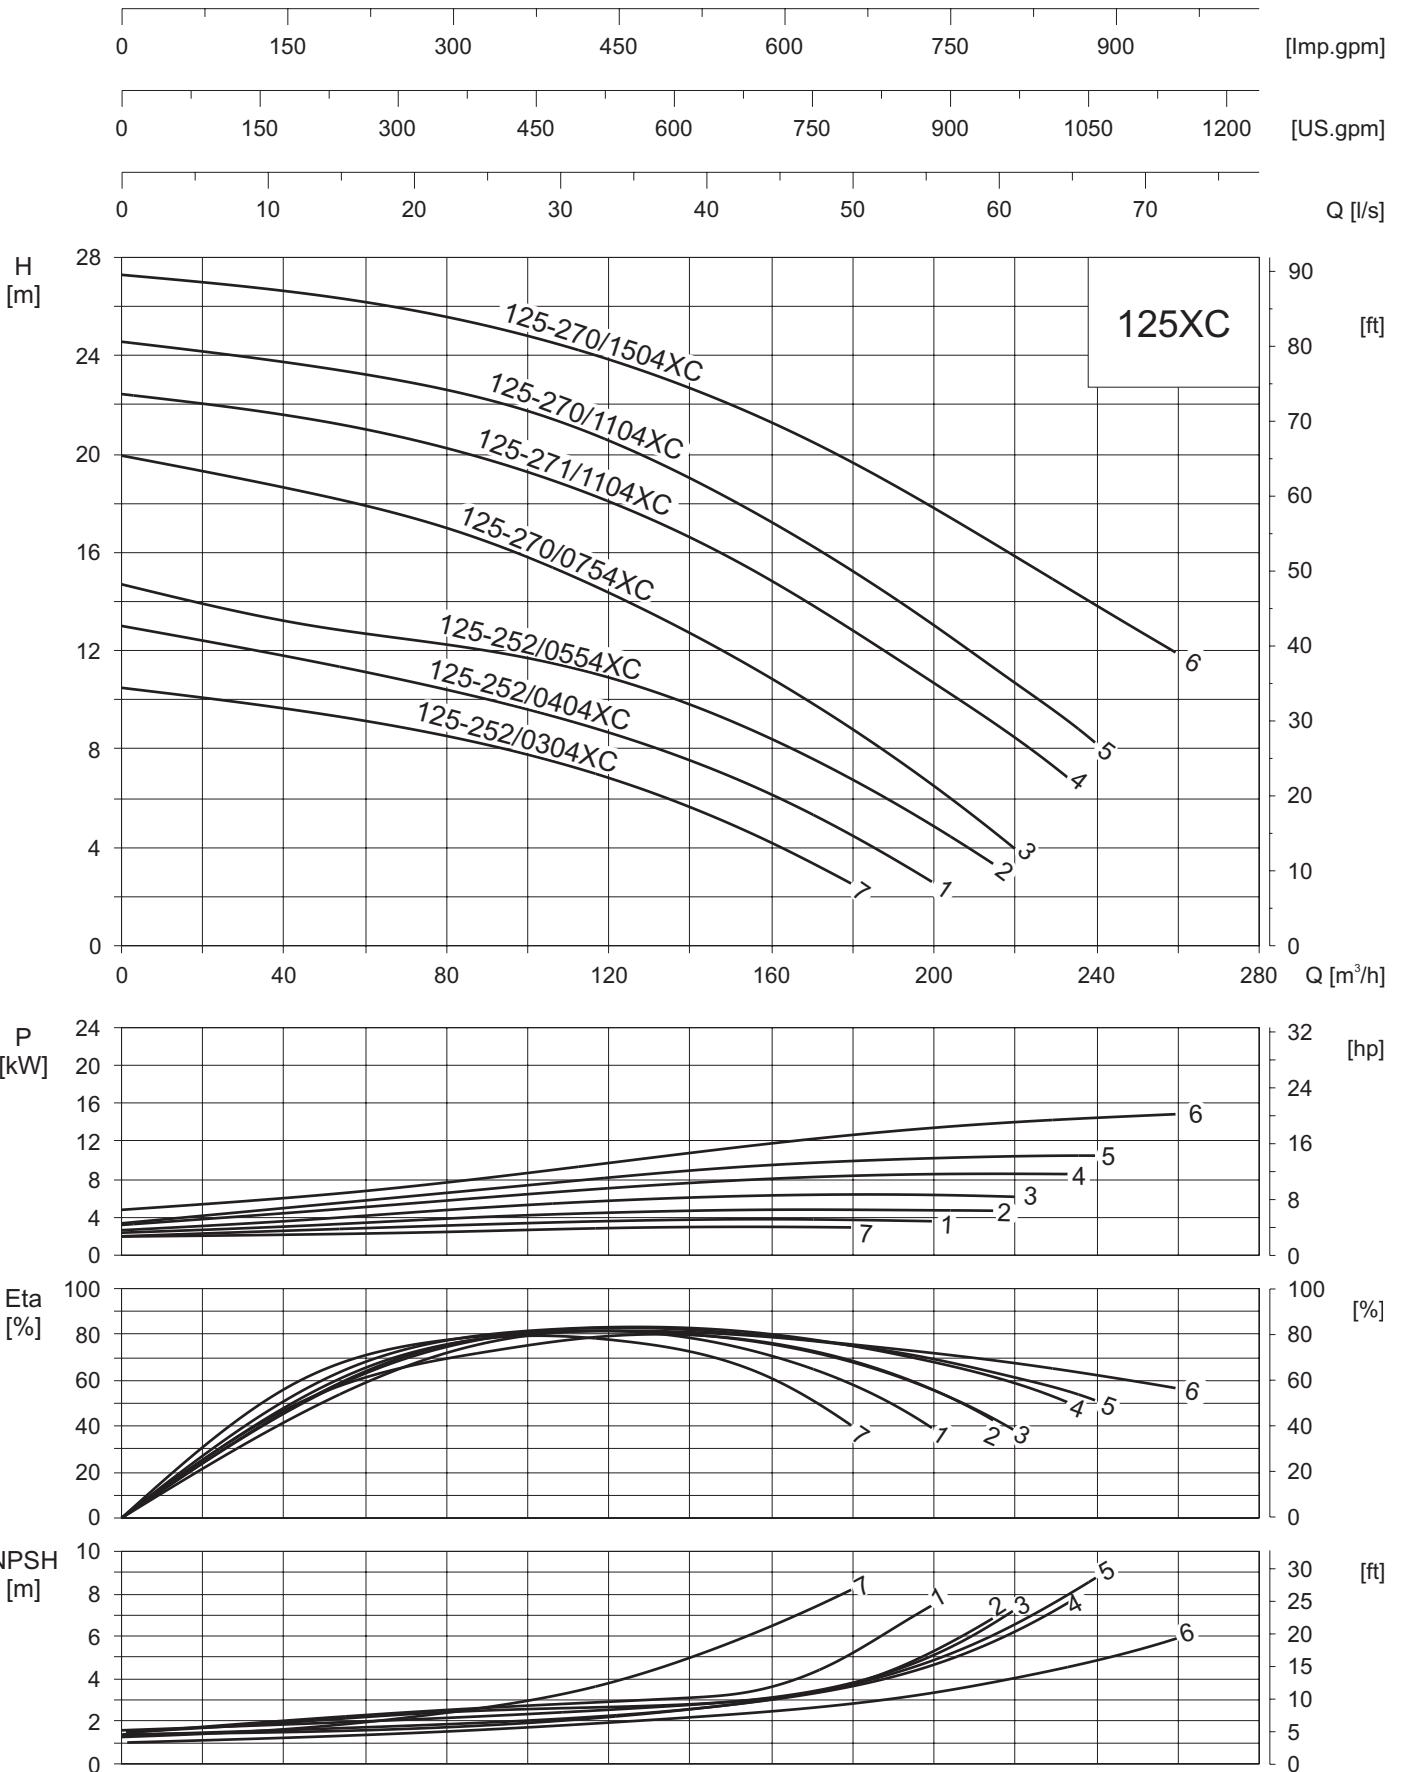

Kennlinien
Performance curves 1500 min⁻¹ / rpm / t/mn
Courbes caractéristiques 50 Hz
Curven

K-100XCB-M-A

UNIBAD-XC

UNIBAD-XC

**HERBORNER
PUMPENTECHNIK**

Herborner Pumpenfabrik GmbH & Co. KG
Littau 3-5 / DE-35745 Herborn
Tel.: +49 (0) 2772 / 933-0
Fax.: +49 (0) 2772 / 933-100
www.herborner-pumpen.de

Kennlinien
Performance curves 1500 min⁻¹ / rpm / t/mn
Courbes caractéristiques 50 Hz
Curven

K-125XCB-M-A

UNIBAD-XC

UNIBAD-XC

**HERBORNER
PUMPENTECHNIK**

Herborner Pumpenfabrik GmbH & Co. KG
Littau 3-5 / DE-35745 Herborn
Tel.: +49 (0) 2772 / 933-0
Fax.: +49 (0) 2772 / 933-100
www.herborner-pumpen.de

Kennlinien
Performance curves 1500 min⁻¹ / rpm / t/mn
Courbes caractéristiques 50 Hz
Curven

K-200XC-M-D

UNIBAD-XC

60 Hz

UNIBAD-XC

UNIBAD-XC

UNIBAD-XC

UNIBAD-XC