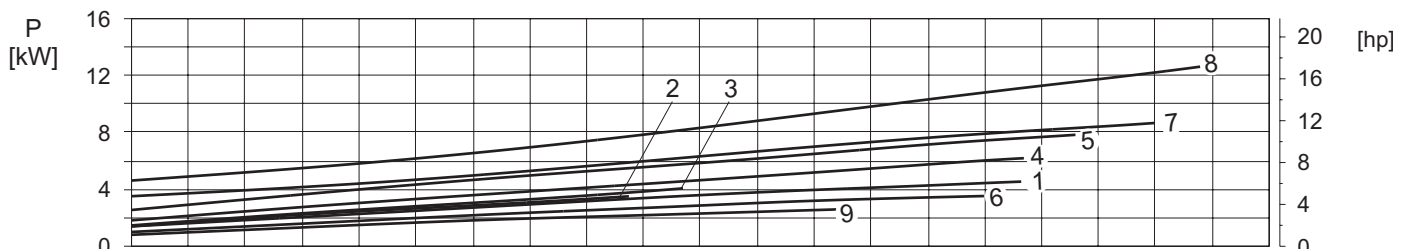

Kennlinien
Performance curves 1500 min⁻¹ / rpm / t/mn
Courbes caractéristiques 50 Hz
Curven

K-200XC-M-D

UNIBAD-XC

60 Hz

UNIBAD-XC

UNIBAD-XC

UNIBAD-XC

UNIBAD-XC