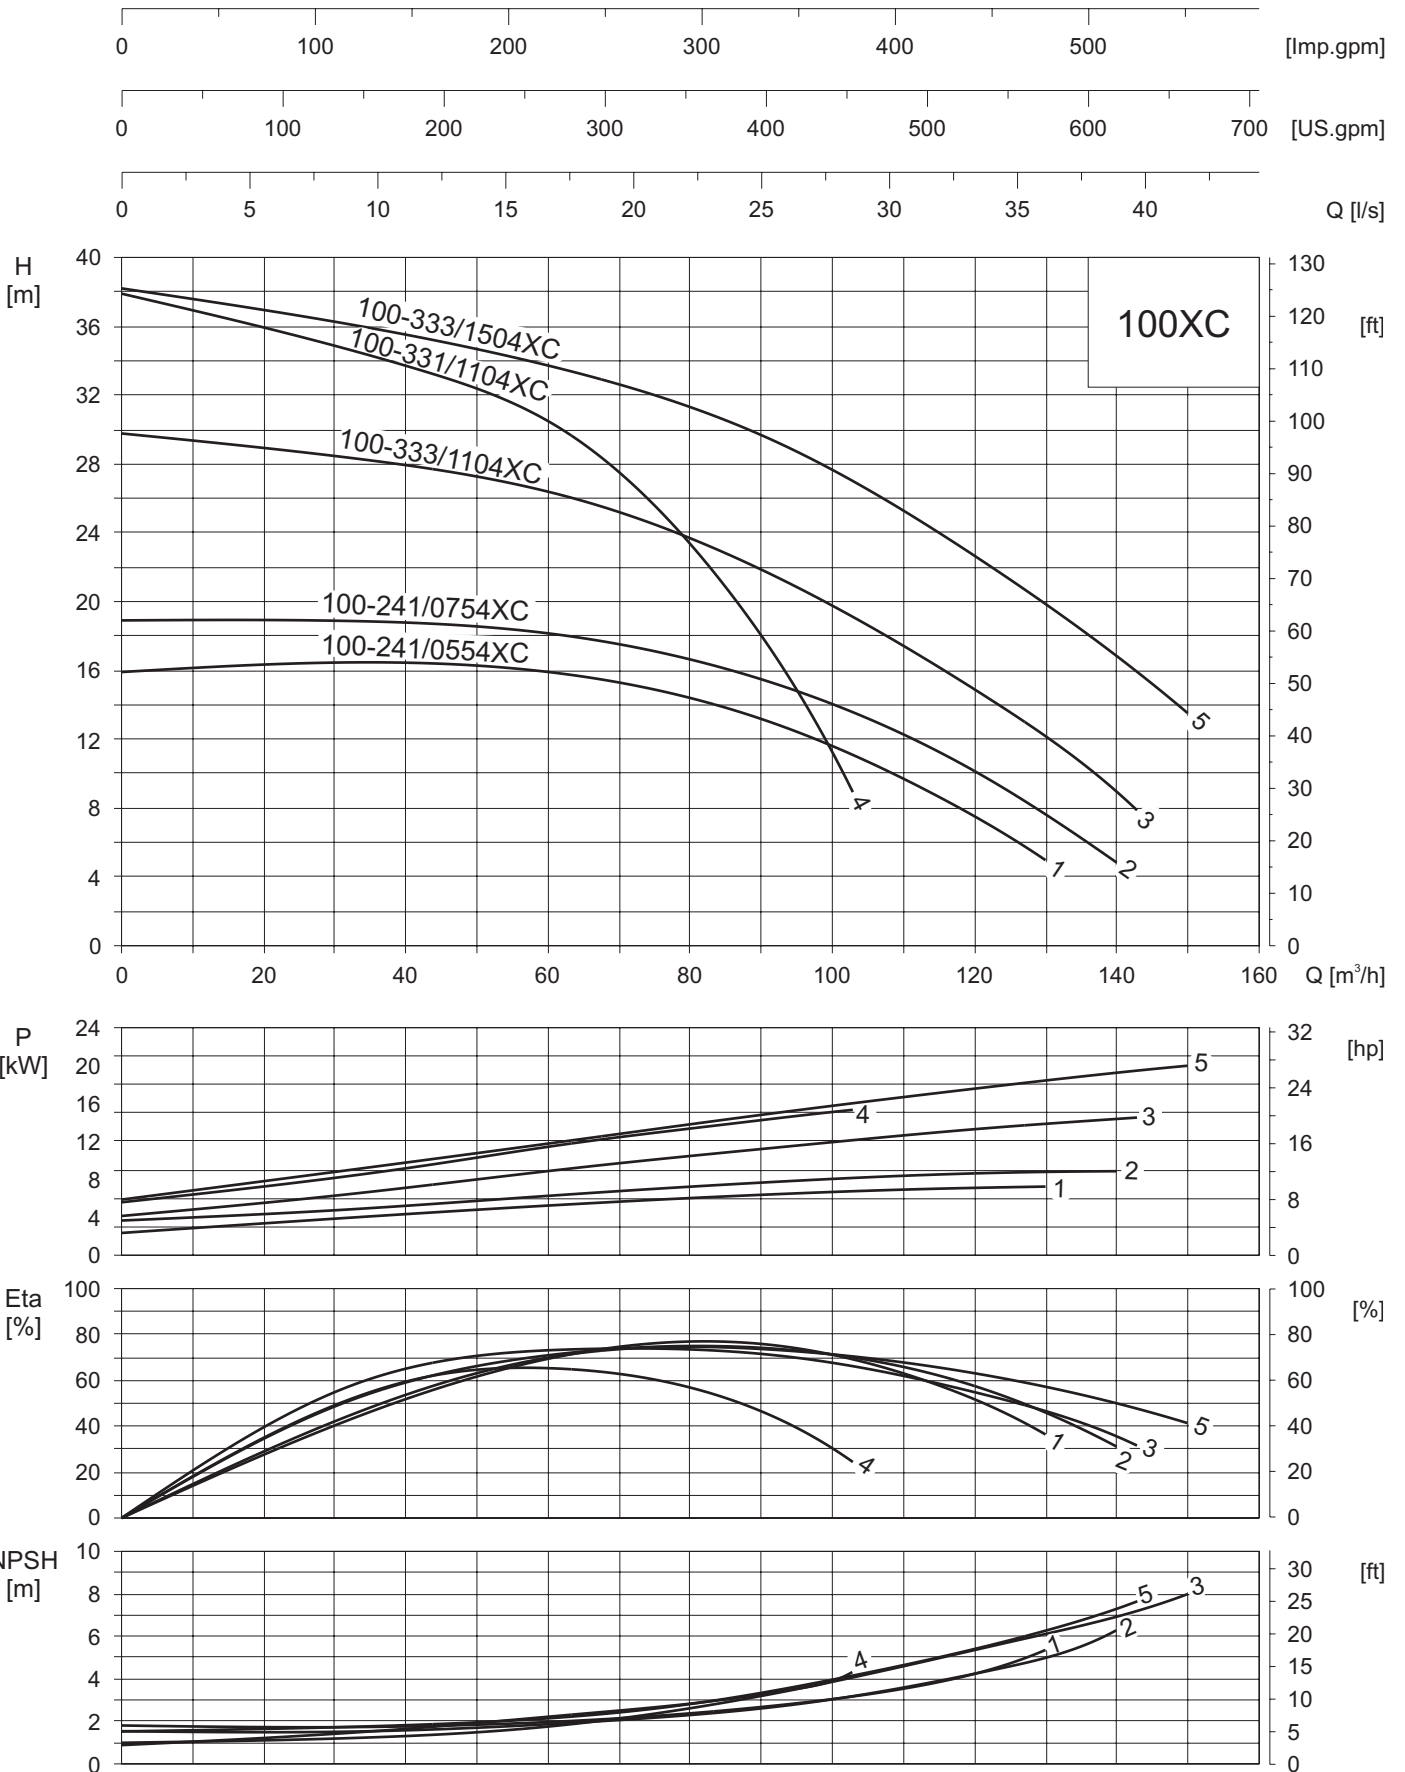

Kennlinien
Performance curves 1500 min⁻¹ / rpm / t/mn
Courbes caractéristiques 50 Hz
Curven

K-100XCB-M-A

UNIBAD-XC

UNIBAD-XC

**HERBORNER
PUMPENTECHNIK**

Herborner Pumpenfabrik GmbH & Co. KG
Littau 3-5 / DE-35745 Herborn
Tel.: +49 (0) 2772 / 933-0
Fax.: +49 (0) 2772 / 933-100
www.herborner-pumpen.de

Kennlinien
Performance curves 1500 min⁻¹ / rpm / t/mn
Courbes caractéristiques 50 Hz
Curven

K-125XCB-M-A

UNIBAD-XC

UNIBAD-XC

**HERBORNER
PUMPENTECHNIK**

Herborner Pumpenfabrik GmbH & Co. KG
Littau 3-5 / DE-35745 Herborn
Tel.: +49 (0) 2772 / 933-0
Fax.: +49 (0) 2772 / 933-100
www.herborner-pumpen.de

Kennlinien
Performance curves 1500 min⁻¹ / rpm / t/mn
Courbes caractéristiques 50 Hz
Curven

K-150SPXC-M-A

UNIBAD-XC

**HERBORNER
PUMPENTECHNIK**

Herborner Pumpenfabrik GmbH & Co. KG
Littau 3-5 / DE-35745 Herborn
Tel.: +49 (0) 2772 / 933-0
Fax.: +49 (0) 2772 / 933-100
www.herborner-pumpen.de

Kennlinien
Performance curves 1500 min⁻¹ / rpm / t/mn
Courbes caractéristiques 50 Hz
Curven

K-200XC-M-D

UNIBAD-XC

60 Hz

UNIBAD-XC

UNIBAD-XC

UNIBAD-XC

UNIBAD-XC