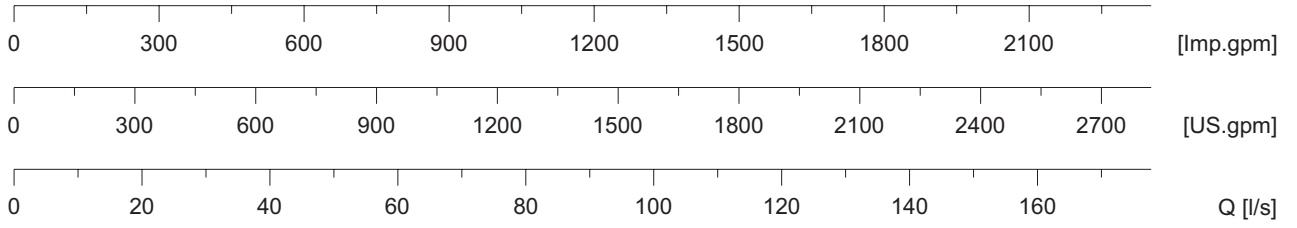

Kennlinien
Performance curves 1500 min⁻¹ / rpm / t/mn
Courbes caractéristiques 50 Hz
Curven

K-125XCB-M-A

UNIBAD-XC

UNIBAD-XC

**HERBORNER
PUMPENTECHNIK**

Herborner Pumpenfabrik GmbH & Co. KG
Littau 3-5 / DE-35745 Herborn
Tel.: +49 (0) 2772 / 933-0
Fax.: +49 (0) 2772 / 933-100
www.herborner-pumpen.de

Kennlinien
Performance curves 1500 min⁻¹ / rpm / t/mn
Courbes caractéristiques 50 Hz
Curven

K-150SPXC-M-A

UNIBAD-XC

**HERBORNER
PUMPENTECHNIK**

Herborner Pumpenfabrik GmbH & Co. KG
Littau 3-5 / DE-35745 Herborn
Tel.: +49 (0) 2772 / 933-0
Fax.: +49 (0) 2772 / 933-100
www.herborner-pumpen.de

Kennlinien
Performance curves 1500 min⁻¹ / rpm / t/mn
Courbes caractéristiques 50 Hz
Curven

K-200XC-M-D

UNIBAD-XC

60 Hz

UNIBAD-XC

UNIBAD-XC

UNIBAD-XC

UNIBAD-XC