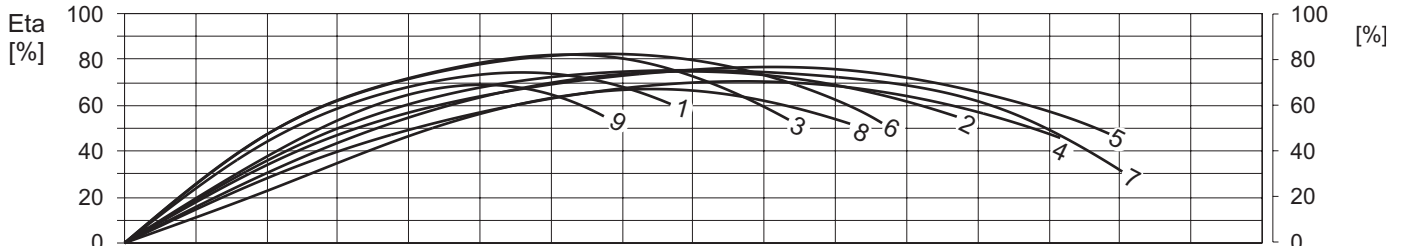

**HERBORNER
PUMPENTECHNIK**

Herborner Pumpenfabrik GmbH & Co. KG
Littau 3-5 / DE-35745 Herborn
Tel.: +49 (0) 2772 / 933-0
Fax.: +49 (0) 2772 / 933-100
www.herborner-pumpen.de

Kennlinien
Performance curves 1500 min⁻¹ / rpm / t/mn
Courbes caractéristiques 50 Hz
Curven

K-200XC-M-D

UNIBAD-XC