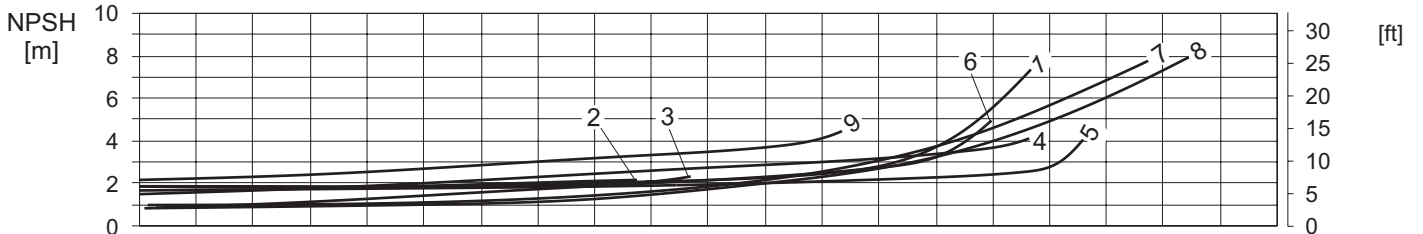

Kennlinien
Performance curves 1500 min⁻¹ / rpm / t/mn
Courbes caractéristiques 50 Hz
Curven

K-200XC-M-D

UNIBAD-XC

60 Hz

UNIBAD-XC

UNIBAD-XC

UNIBAD-XC

UNIBAD-XC