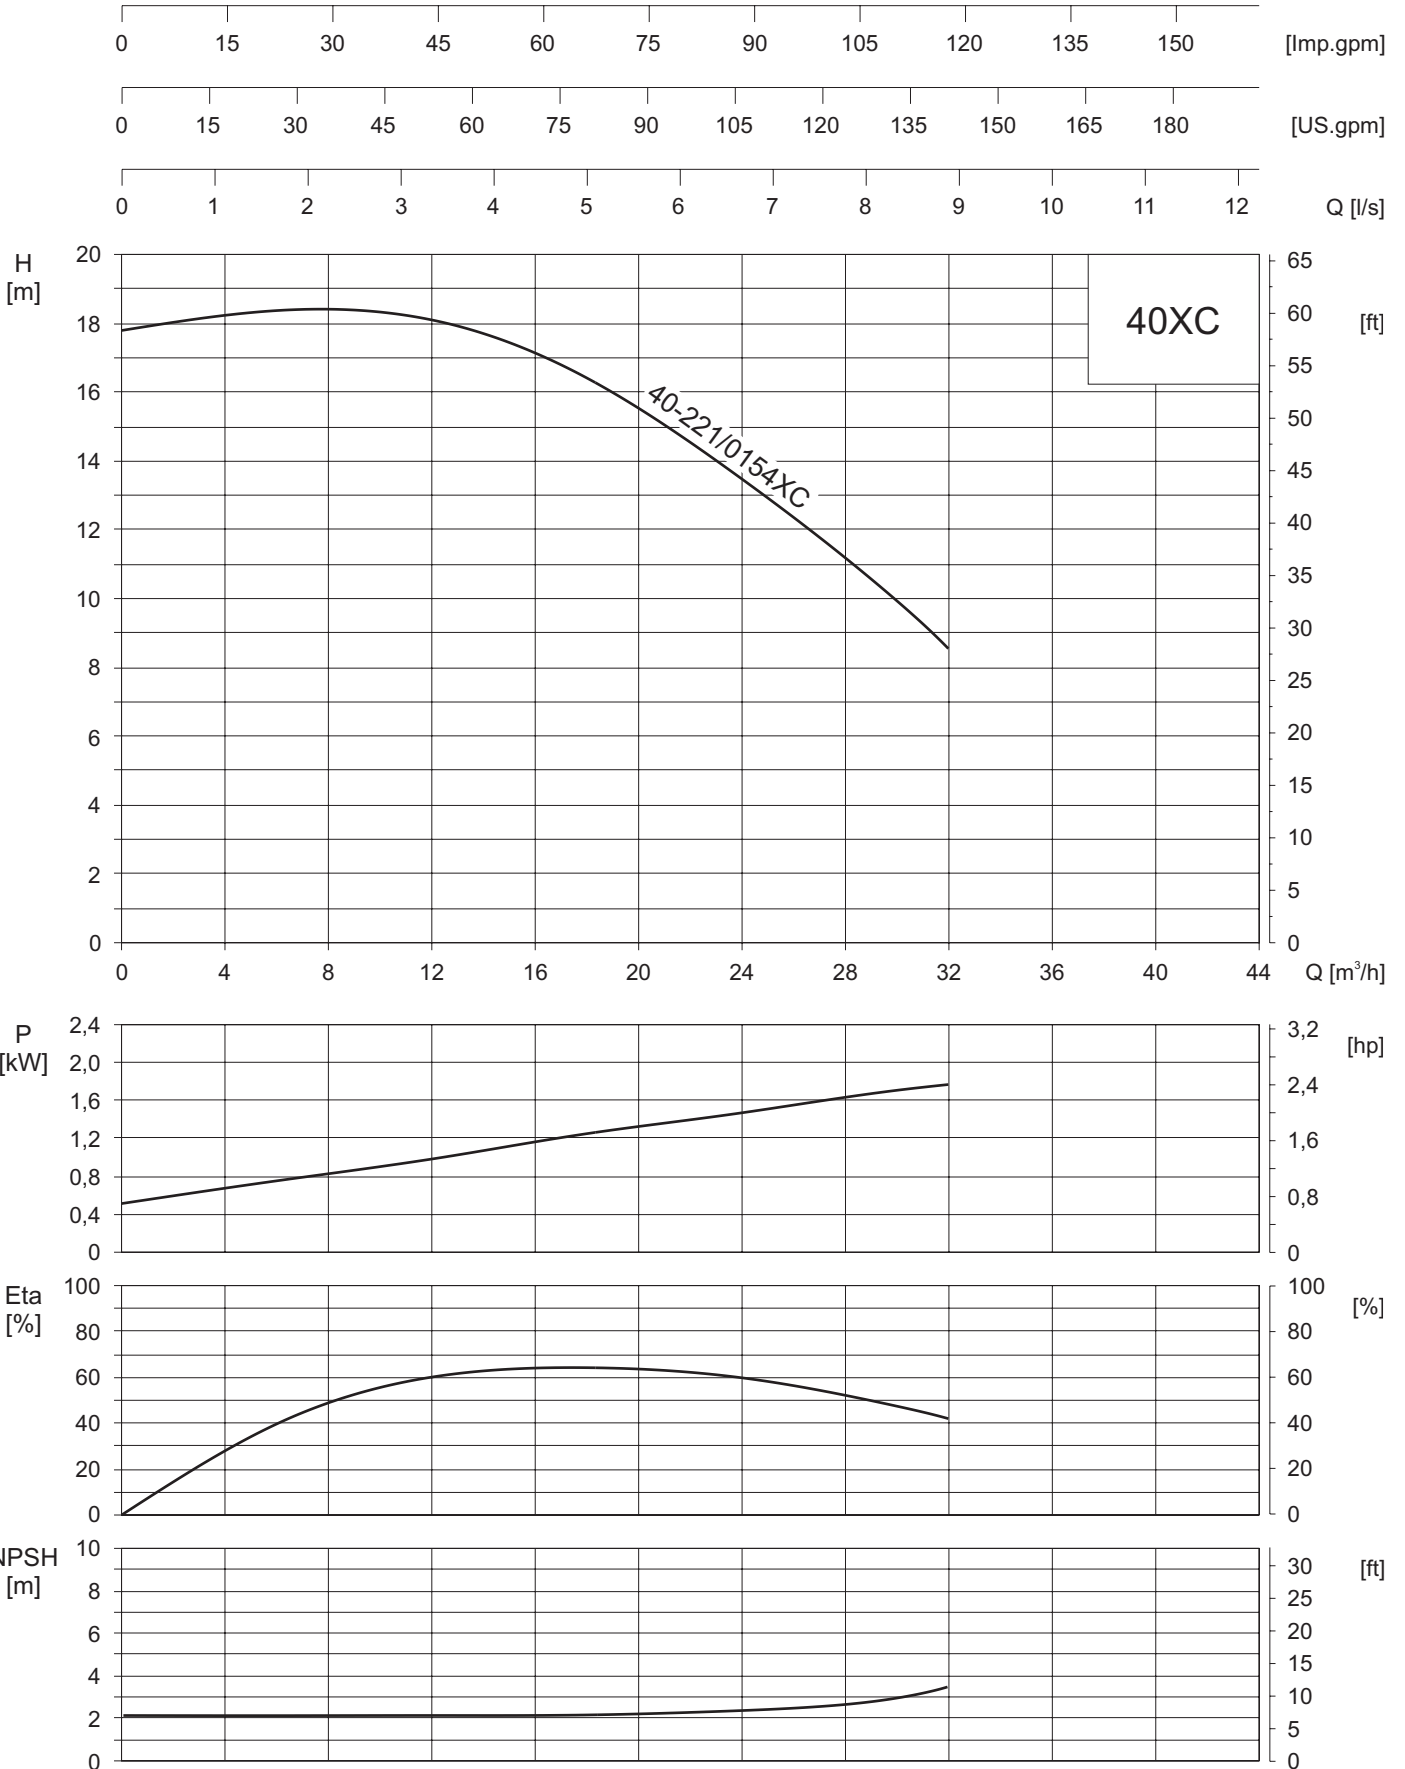

Kennlinien
Performance curves 1500 min⁻¹ / rpm / t/mn
Courbes caractéristiques 50 Hz
Curven

K-100XCB-M-A

UNIBAD-XC

UNIBAD-XC

**HERBORNER
PUMPENTECHNIK**

Herborner Pumpenfabrik GmbH & Co. KG
Littau 3-5 / DE-35745 Herborn
Tel.: +49 (0) 2772 / 933-0
Fax.: +49 (0) 2772 / 933-100
www.herborner-pumpen.de

Kennlinien
Performance curves 1500 min⁻¹ / rpm / t/mn
Courbes caractéristiques 50 Hz
Curven

K-125XCB-M-A

UNIBAD-XC

UNIBAD-XC

**HERBORNER
PUMPENTECHNIK**

Herborner Pumpenfabrik GmbH & Co. KG
Littau 3-5 / DE-35745 Herborn
Tel.: +49 (0) 2772 / 933-0
Fax.: +49 (0) 2772 / 933-100
www.herborner-pumpen.de

Kennlinien
Performance curves 1500 min⁻¹ / rpm / t/mn
Courbes caractéristiques 50 Hz
Curven

K-150SPXC-M-A

UNIBAD-XC

**HERBORNER
PUMPENTECHNIK**

Herborner Pumpenfabrik GmbH & Co. KG
Littau 3-5 / DE-35745 Herborn
Tel.: +49 (0) 2772 / 933-0
Fax.: +49 (0) 2772 / 933-100
www.herborner-pumpen.de

Kennlinien
Performance curves 1500 min⁻¹ / rpm / t/mn
Courbes caractéristiques 50 Hz
Curven

K-200XC-M-D

UNIBAD-XC

60 Hz

UNIBAD-XC

UNIBAD-XC

UNIBAD-XC

UNIBAD-XC