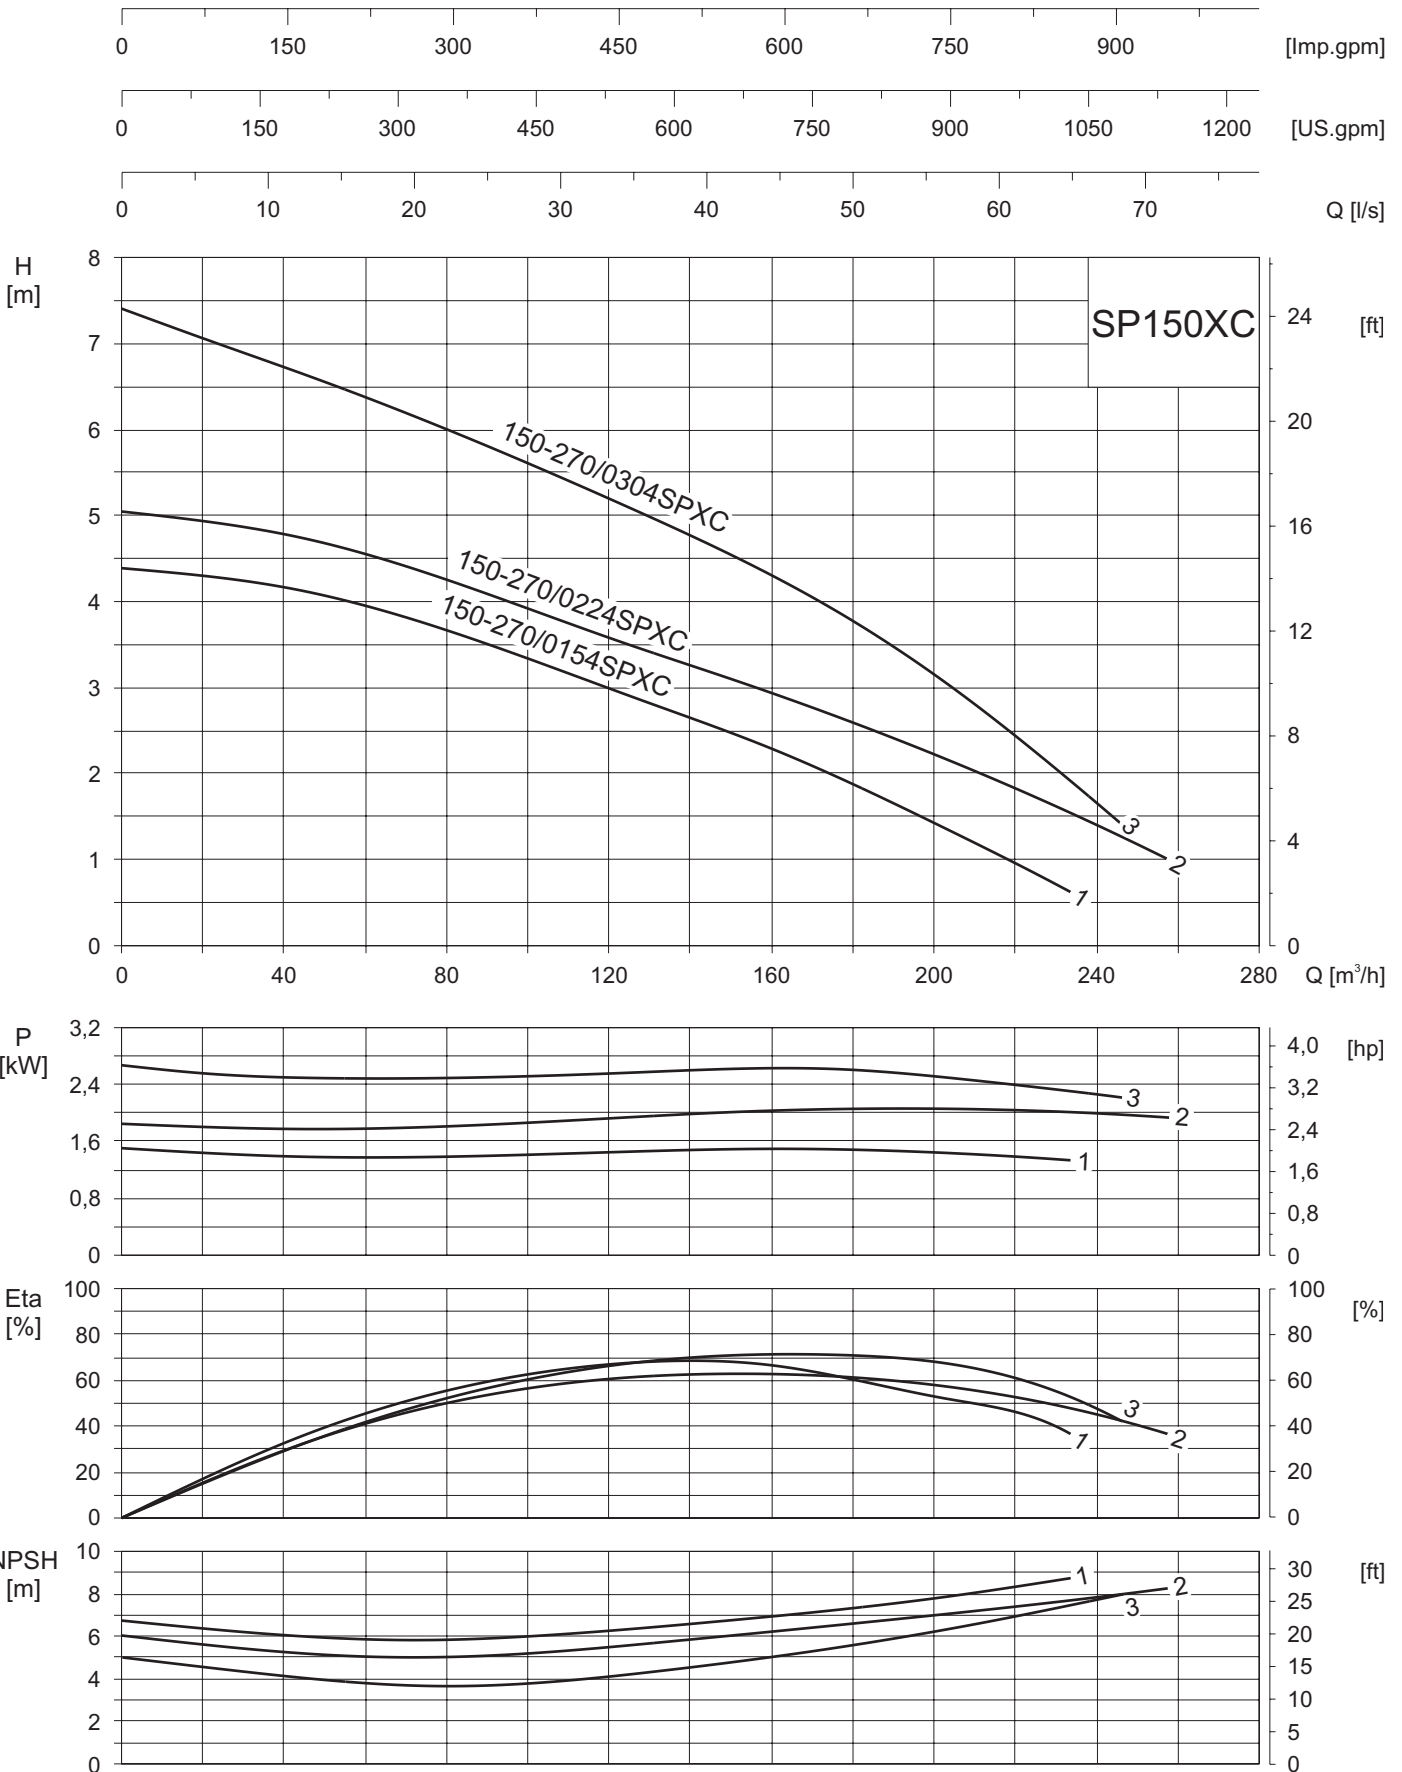

Kennlinien
Performance curves 1500 min⁻¹ / rpm / t/mn
Courbes caractéristiques 50 Hz
Curven

K-100XCB-M-A

UNIBAD-XC

UNIBAD-XC

**HERBORNER
PUMPENTECHNIK**

Herborner Pumpenfabrik GmbH & Co. KG
Littau 3-5 / DE-35745 Herborn
Tel.: +49 (0) 2772 / 933-0
Fax.: +49 (0) 2772 / 933-100
www.herborner-pumpen.de

Kennlinien
Performance curves 1500 min⁻¹ / rpm / t/mn
Courbes caractéristiques 50 Hz
Curven

K-125XCB-M-A

UNIBAD-XC

UNIBAD-XC

**HERBORNER
PUMPENTECHNIK**

Herborner Pumpenfabrik GmbH & Co. KG
Littau 3-5 / DE-35745 Herborn
Tel.: +49 (0) 2772 / 933-0
Fax.: +49 (0) 2772 / 933-100
www.herborner-pumpen.de

Kennlinien
Performance curves 1500 min⁻¹ / rpm / t/mn
Courbes caractéristiques 50 Hz
Curven

K-150SPXC-M-A

UNIBAD-XC

**HERBORNER
PUMPENTECHNIK**

Herborner Pumpenfabrik GmbH & Co. KG
Littau 3-5 / DE-35745 Herborn
Tel.: +49 (0) 2772 / 933-0
Fax.: +49 (0) 2772 / 933-100
www.herborner-pumpen.de

Kennlinien
Performance curves 1500 min⁻¹ / rpm / t/mn
Courbes caractéristiques 50 Hz
Curven

K-200XC-M-D

UNIBAD-XC

60 Hz

UNIBAD-XC

UNIBAD-XC

UNIBAD-XC

UNIBAD-XC