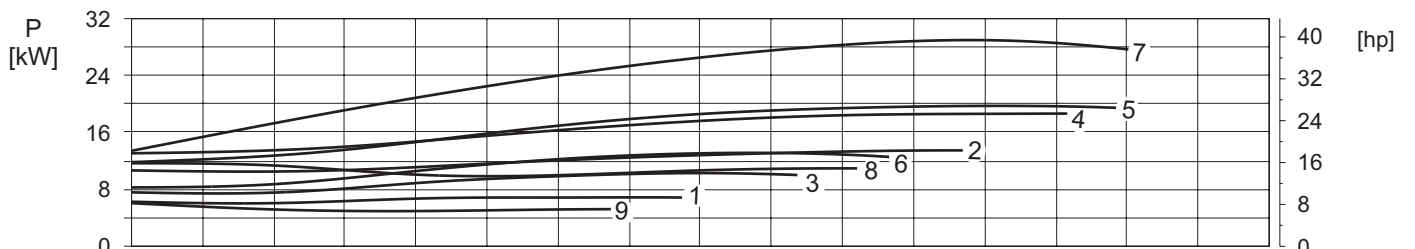

**HERBORNER
PUMPENTECHNIK**

Herborner Pumpenfabrik GmbH & Co. KG
Littau 3-5 / DE-35745 Herborn
Tel.: +49 (0) 2772 / 933-0
Fax.: +49 (0) 2772 / 933-100
www.herborner-pumpen.de

Kennlinien
Performance curves 1500 min⁻¹ / rpm / t/mn
Courbes caractéristiques 50 Hz
Curven

K-200XC-M-D

UNIBAD-XC