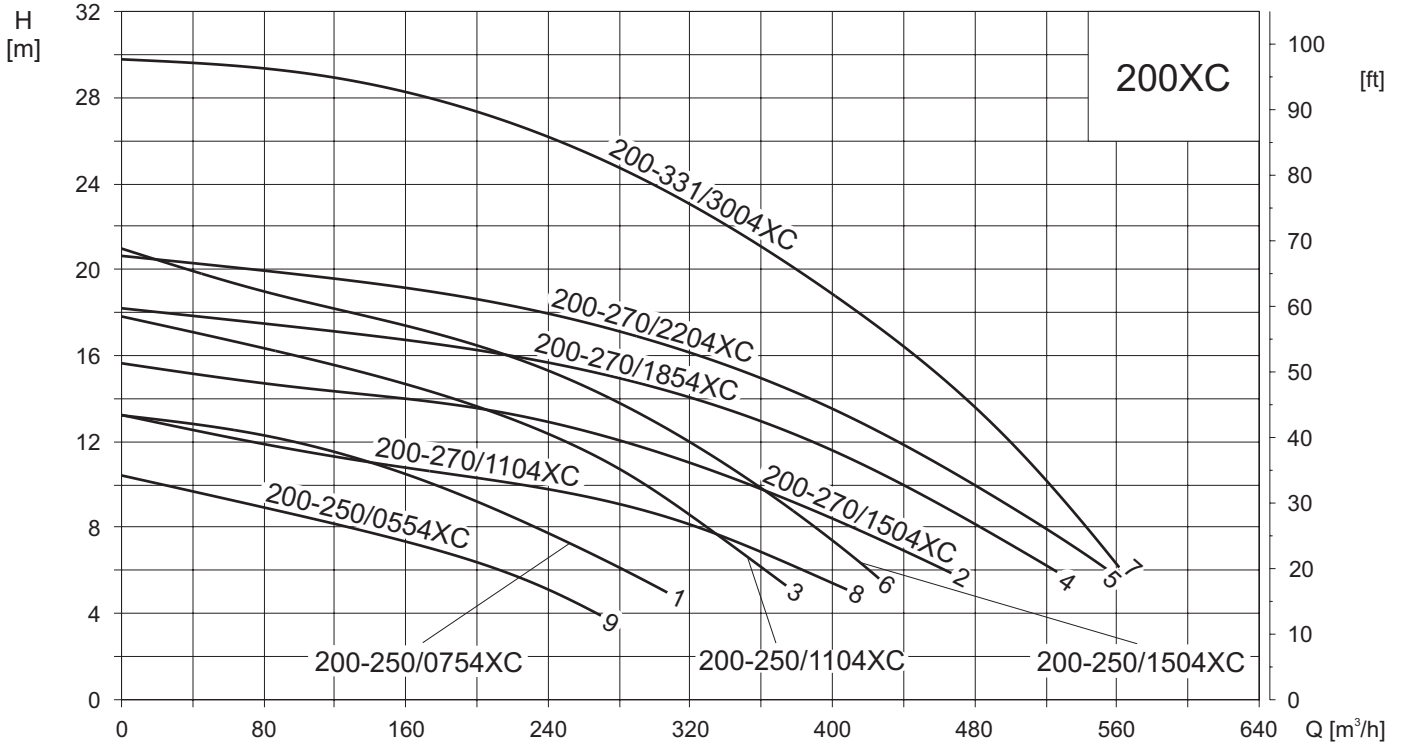

Kennlinien
Performance curves 1500 min⁻¹ / rpm / t/mn
Courbes caractéristiques 50 Hz
Curven

K-125XCB-M-A

UNIBAD-XC

UNIBAD-XC

**HERBORNER
PUMPENTECHNIK**

Herborner Pumpenfabrik GmbH & Co. KG
Littau 3-5 / DE-35745 Herborn
Tel.: +49 (0) 2772 / 933-0
Fax.: +49 (0) 2772 / 933-100
www.herborner-pumpen.de

Kennlinien
Performance curves 1500 min⁻¹ / rpm / t/mn
Courbes caractéristiques 50 Hz
Curven

K-150SPXC-M-A

UNIBAD-XC

**HERBORNER
PUMPENTECHNIK**

Herborner Pumpenfabrik GmbH & Co. KG
Littau 3-5 / DE-35745 Herborn
Tel.: +49 (0) 2772 / 933-0
Fax.: +49 (0) 2772 / 933-100
www.herborner-pumpen.de

Kennlinien
Performance curves 1500 min⁻¹ / rpm / t/mn
Courbes caractéristiques 50 Hz
Curven

K-200XC-M-D

UNIBAD-XC

60 Hz

UNIBAD-XC

UNIBAD-XC

UNIBAD-XC

UNIBAD-XC