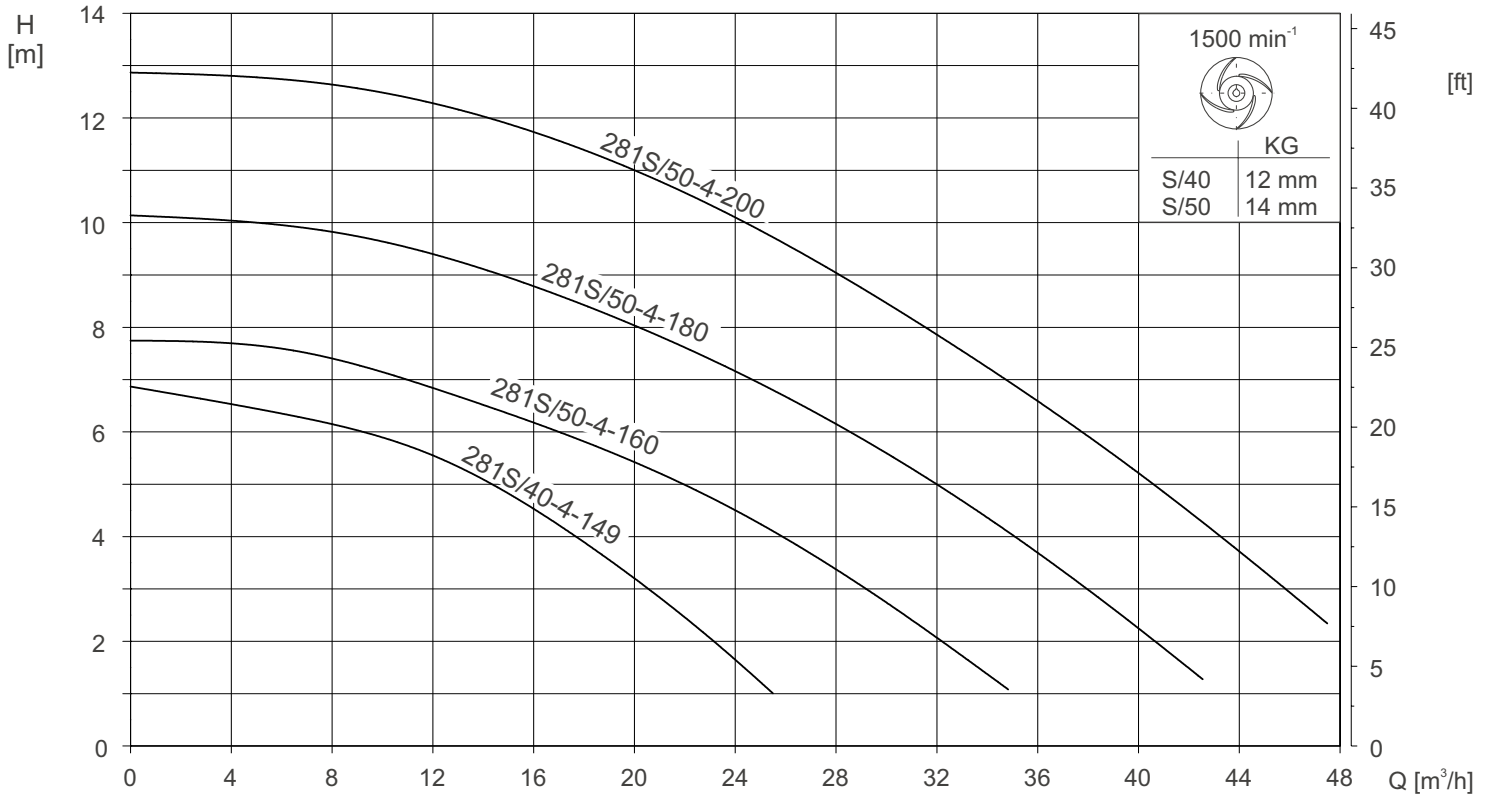

Littau 3-5, D-35745 Herborn
Tel.: +49 / (0)2772 / 933-0
Fax.: +49 / (0)2772 / 933-100
Internet: <http://www.herborner-pumpen.de>

Vertikalpumpe 281S/40-50