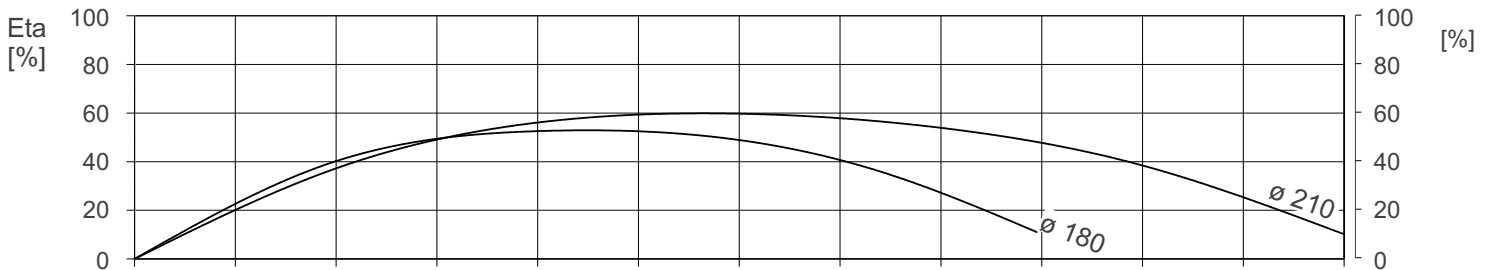

Littau 3-5, D-35745 Herborn
Tel.: +49 / (0)2772 / 933-0
Fax.: +49 / (0)2772 / 933-100
Internet: <http://www.herborner-pumpen.de>

Vertikalpumpe 281S/80