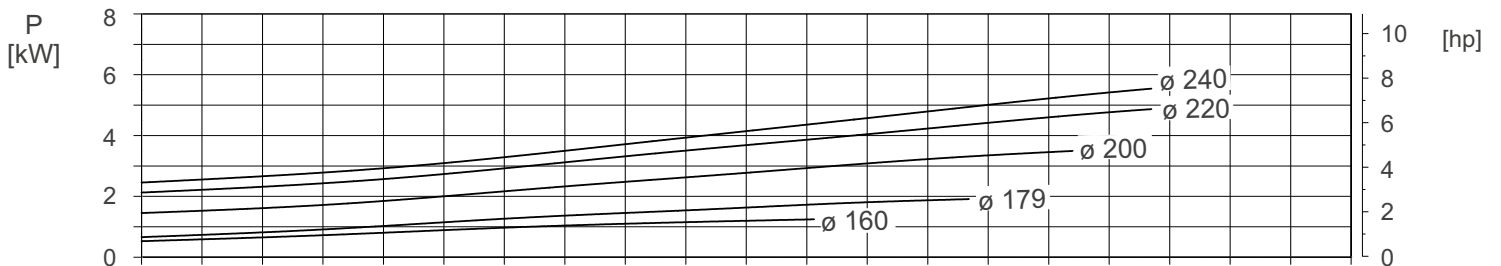

Littau 3-5, D-35745 Herborn
Tel.: +49 / (0)2772 / 933-0
Fax.: +49 / (0)2772 / 933-100
Internet: <http://www.herborner-pumpen.de>

Vertikalpumpe 281SH/65-S/65