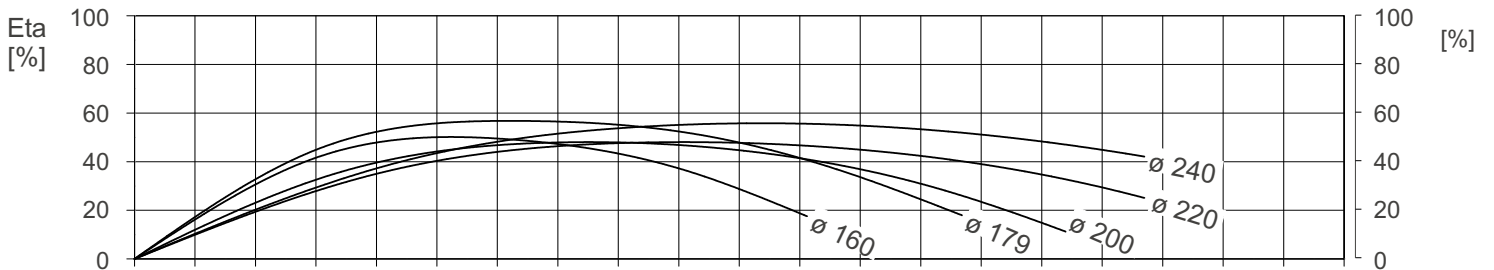

Littau 3-5, D-35745 Herborn
Tel.: +49 / (0)2772 / 933-0
Fax.: +49 / (0)2772 / 933-100
Internet: <http://www.herborner-pumpen.de>

Vertikalpumpe 281SH/65-S/65