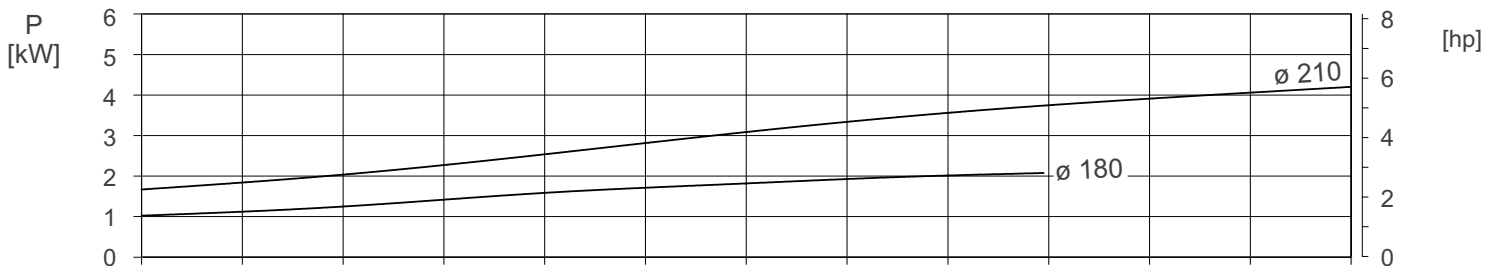

Littau 3-5, D-35745 Herborn
Tel.: +49 / (0)2772 / 933-0
Fax.: +49 / (0)2772 / 933-100
Internet: <http://www.herborner-pumpen.de>

Vertikalpumpe 281S/80