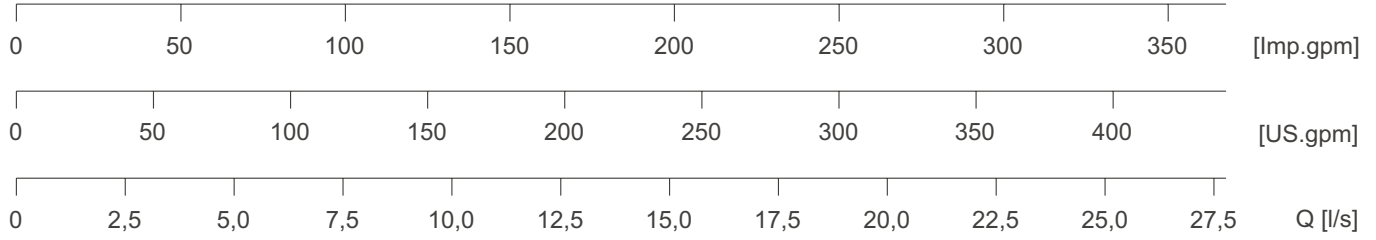

Littau 3-5, D-35745 Herborn
Tel.: +49 / (0)2772 / 933-0
Fax.: +49 / (0)2772 / 933-100
Internet: <http://www.herborner-pumpen.de>

Vertikalpumpe 281SH/65-S/65