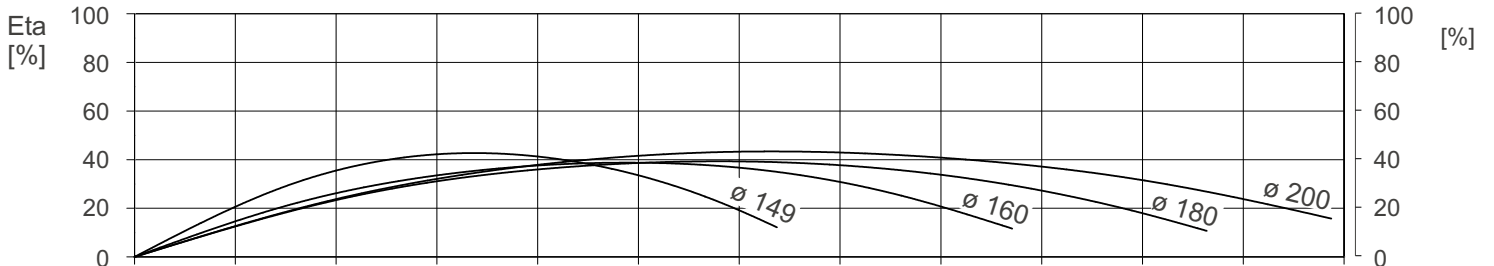

Littau 3-5, D-35745 Herborn
Tel.: +49 / (0)2772 / 933-0
Fax.: +49 / (0)2772 / 933-100
Internet: <http://www.herborner-pumpen.de>

Vertikalpumpe 281S/40-50