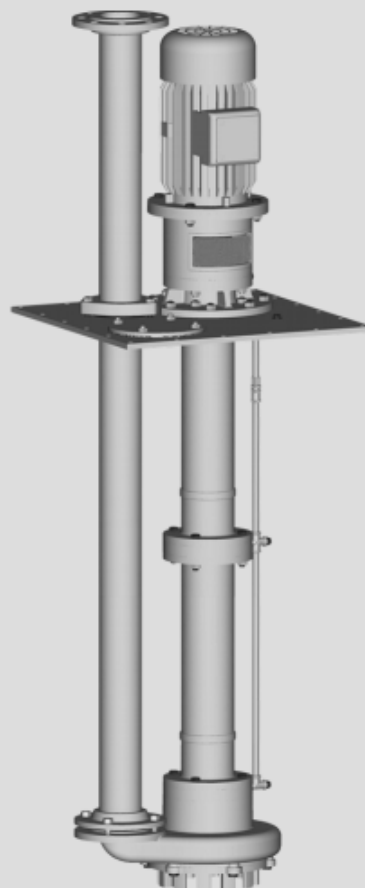

## 281 S

### Vertikale Schmutzwasserpumpe

**Kennlinien**  
**Performance curves**  
**Courbes caractéristiques**  
**Curven**

**50 Hz**

**Herborner Pumpenfabrik J.H. Hoffmann GmbH & Co. KG**

**Adresse**

Littau 3-5  
D-35745 HERBORN

## **INDEX**

**1450(1/min)**  
DN40/50  
DN65  
DN80  
DN100

Littau 3-5, D-35745 Herborn  
Tel.: +49 / (0)2772 / 933-0  
Fax.: +49 / (0)2772 / 933-100  
Internet: <http://www.herborner-pumpen.de>

**Vertikalpumpe 281S/40-50**