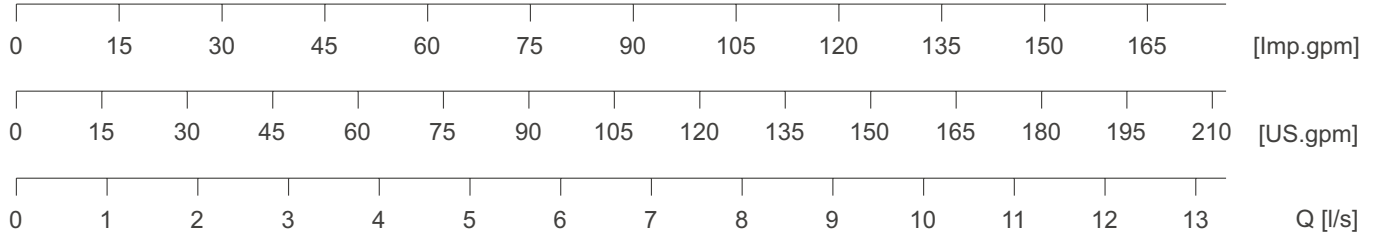

Littau 3-5, D-35745 Herborn
Tel.: +49 / (0)2772 / 933-0
Fax.: +49 / (0)2772 / 933-100
Internet: <http://www.herborner-pumpen.de>

Vertikalpumpe 281S/40-50