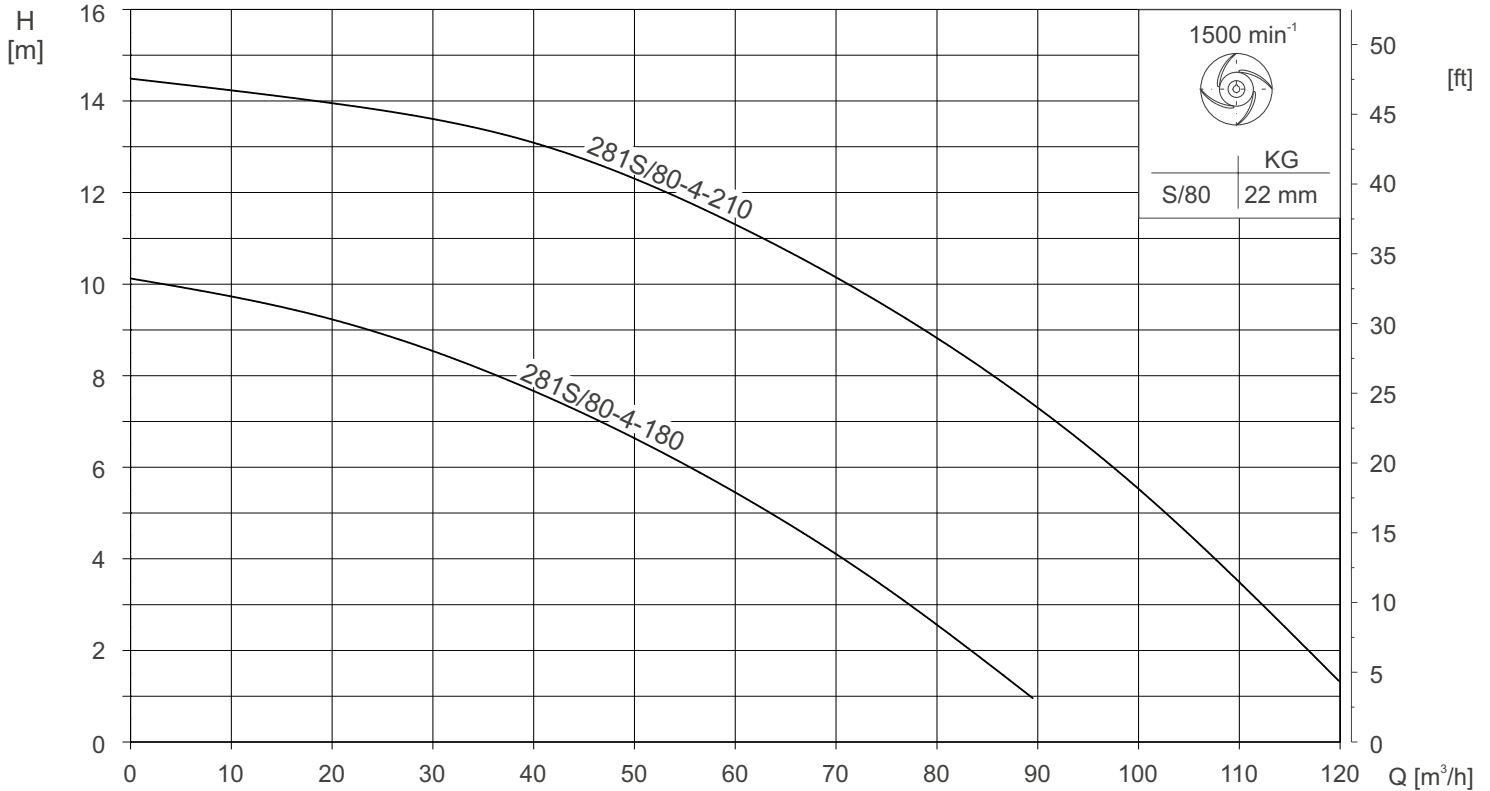

Littau 3-5, D-35745 Herborn
Tel.: +49 / (0)2772 / 933-0
Fax.: +49 / (0)2772 / 933-100
Internet: <http://www.herborner-pumpen.de>

Vertikalpumpe 281S/80