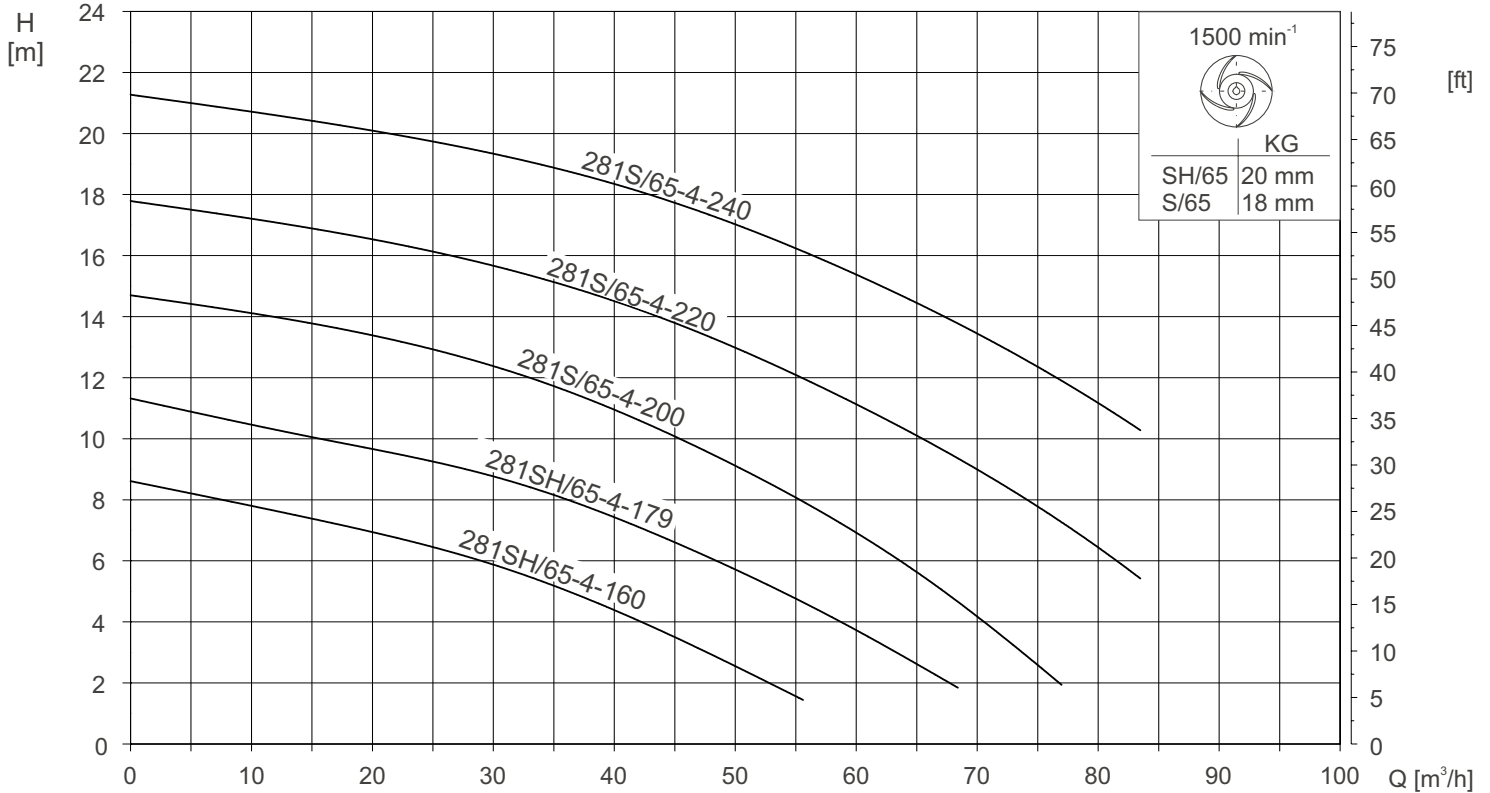

Littau 3-5, D-35745 Herborn
Tel.: +49 / (0)2772 / 933-0
Fax.: +49 / (0)2772 / 933-100
Internet: <http://www.herborner-pumpen.de>

Vertikalpumpe 281SH/65-S/65