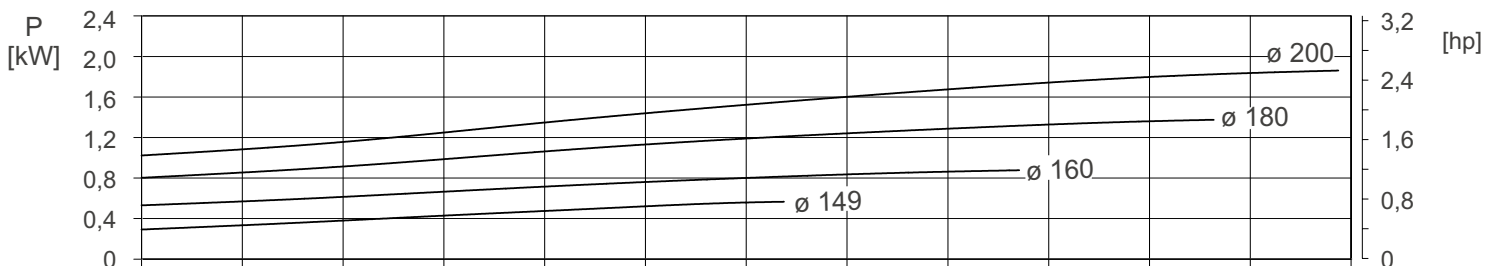

Littau 3-5, D-35745 Herborn
Tel.: +49 / (0)2772 / 933-0
Fax.: +49 / (0)2772 / 933-100
Internet: <http://www.herborner-pumpen.de>

Vertikalpumpe 281S/40-50