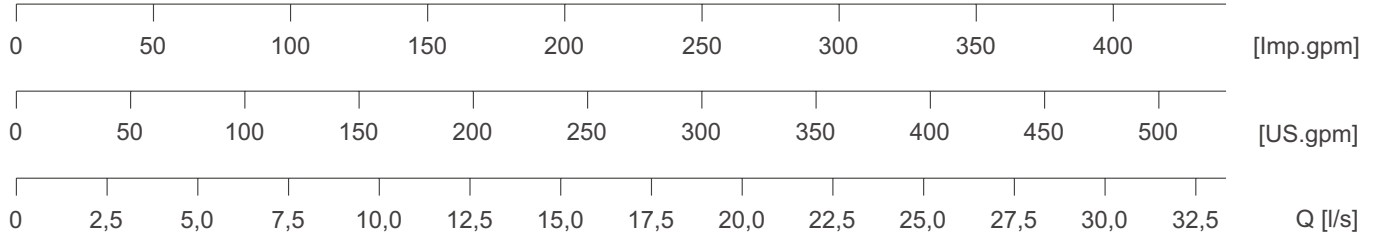

Littau 3-5, D-35745 Herborn
Tel.: +49 / (0)2772 / 933-0
Fax.: +49 / (0)2772 / 933-100
Internet: <http://www.herborner-pumpen.de>

Vertikalpumpe 281S/80